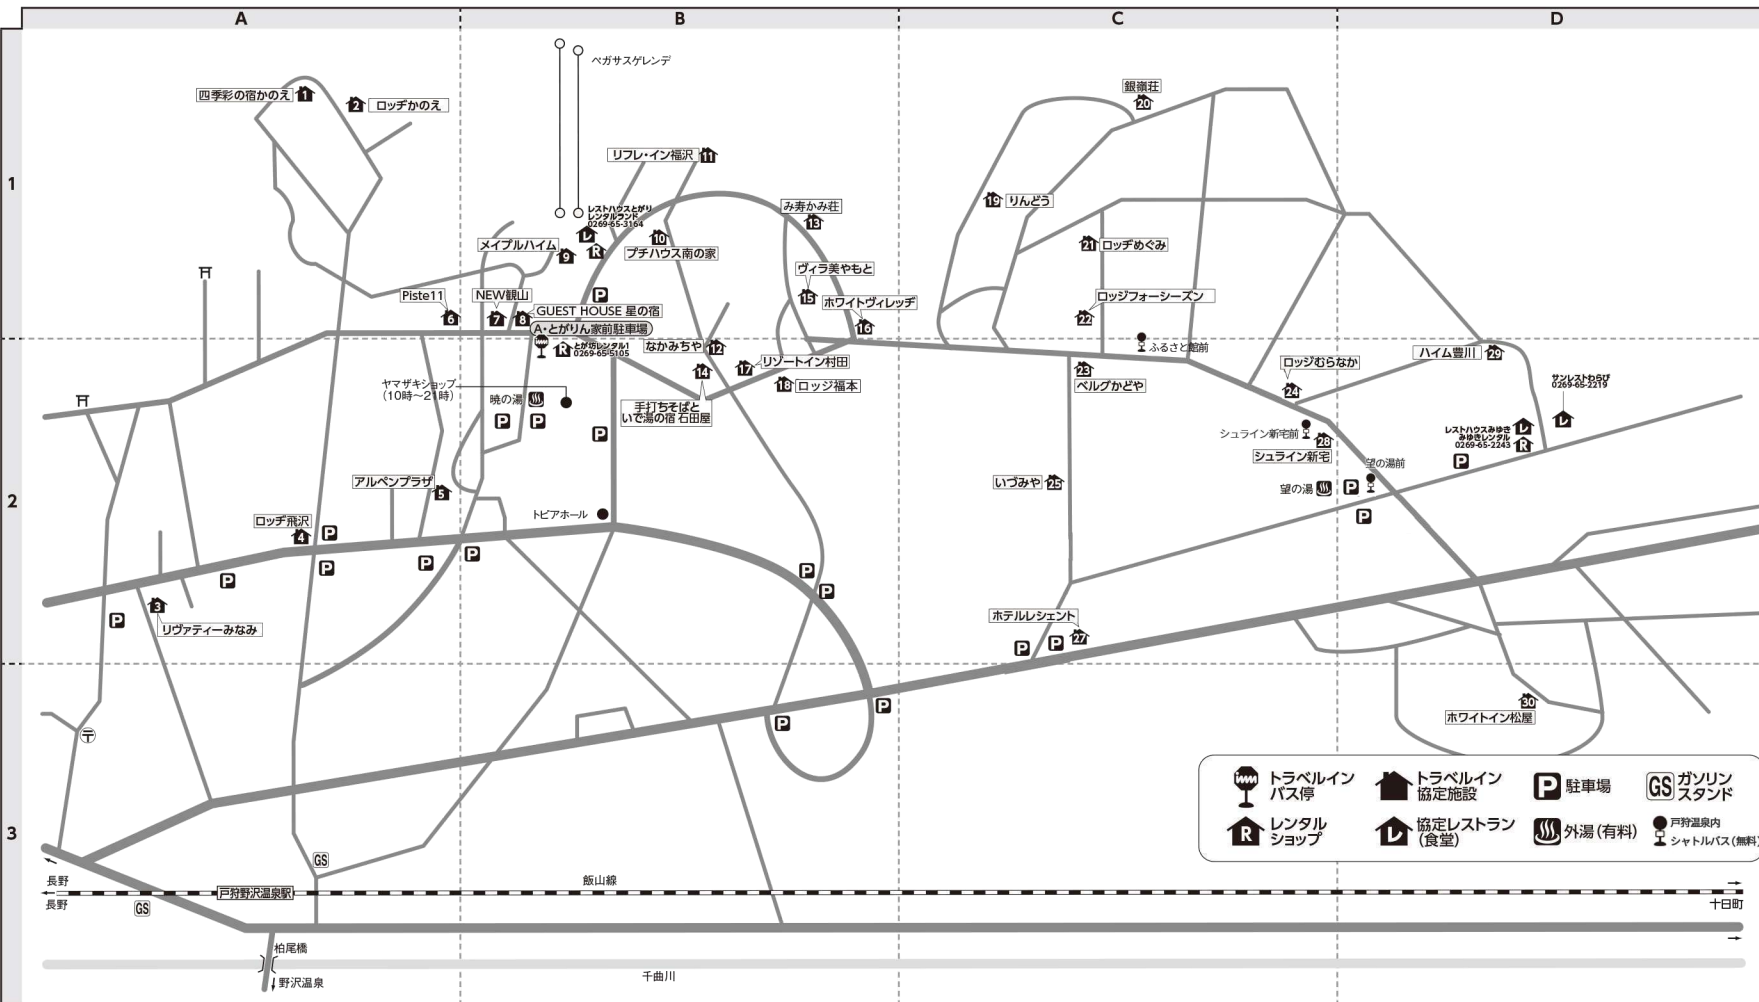

戸狩温泉

戸狩温泉スキー場：0269-65-2359

■戸狩スクール対応先
〈SAJ公認〉戸狩スキー学校：0269-65-2811

■宅配便ご利用のお客様へ
利用施設にご連絡の上、お送りください。
(日帰りプランは宅急便の送り先はございません)

注) 1・2の施設にご宿泊のお客様は、バス停に到着後、宿にお電話ください。お迎えにうかがいます。

■車：上信越自動車道・豊田飯山I.C.~18km

〒389-2411 長野県飯山市戸狩
[局番 0269-65]

地図上の位置	宿泊施設名	電話番号	レンタル対応場所	ゲレンデ迄	復路バス停迄	クーポン受け渡し
1 A-1	四季彩の宿かのえ	4570	とが坊レンタル1	滑4分	A：送5分	PDFチケット・電子クーポン
2 A-1	ロッチかのえ	4570	とが坊レンタル1	滑4分	A：送3分	PDFチケット・電子クーポン
3 A-2	リヴァティ-みなみ	2263	とが坊レンタル1	送2分	A：送3分	PDFチケット・電子クーポン
4 A-2	ロッチ飛沢(とびさわ)	2406	とが坊レンタル1	送2分	A：送2分	PDFチケット・電子クーポン
5 A-2	アルペンプラザ	2000	とが坊レンタル1	歩3分	A：歩3分	PDFチケット・電子クーポン
6 A-1	Piste11	2123	とが坊レンタル1	歩2分	A：歩2分	PDFチケット・電子クーポン
7 B-1	NEW観山(かんざん)	67-9171	とが坊レンタル1	歩2分	A：歩2分	PDFチケット・電子クーポン
8 B-1	GUEST HOUSE 星の宿	2359	とが坊レンタル1	歩0分	A：歩1分	PDFチケット・電子クーポン
9 B-1	メイプルハイム	2008	とが坊レンタル1	歩0分	A：歩3分	PDFチケット・電子クーポン
10 B-1	プチハウス南の家	2131	とが坊レンタル1	歩2分	A：歩2分	PDFチケット・電子クーポン
11 B-1	リフレイン福沢	2065	とが坊レンタル1	歩3分	A：歩4分	PDFチケット・電子クーポン
12 B-2	なかみちや	2409	とが坊レンタル1	歩2分	A：歩2分	PDFチケット・電子クーポン
13 B-1	み寿かみ荘	2120	とが坊レンタル1	歩3分	A：歩3分	PDFチケット・電子クーポン
14 B-2	手打ちそばといで湯の宿石田屋	2121	とが坊レンタル1	歩2分	A：歩2分	PDFチケット・電子クーポン
15 B-1	ヴィラ美やもと	2224	とが坊レンタル1	歩3分	A：歩3分	PDFチケット・電子クーポン
16 B-1	ホワイトヴィレッジ	2161	とが坊レンタル1	歩3分	A：歩4分	PDFチケット・電子クーポン
17 B-2	リゾートイン村田	2109	とが坊レンタル1	歩2分	A：歩2分	PDFチケット・電子クーポン

地図上の位置	宿泊施設名	電話番号	レンタル対応場所	ゲレンデ迄	復路バス停迄	クーポン受け渡し
18 B-2	ロッジ福本	2223	とが坊レンタル1	歩3分	A：歩3分	PDFチケット・電子クーポン
19 C-1	りんどう	2125	とが坊レンタル1	歩8分又はシャトル3分	A：シャ3分	PDFチケット・電子クーポン
20 C-1	銀嶺荘	2136	とが坊レンタル1	歩10分又はシャトル4分	A：シャ4分	PDFチケット・電子クーポン
21 C-1	ロッチめぐみ	4566	とが坊レンタル1	歩10分又はシャトル4分	A：シャ4分	PDFチケット・電子クーポン
22 C-1	ロッジフォーシーズン	2113	とが坊レンタル1	歩8分又はシャトル3分	A：シャ3分	PDFチケット・電子クーポン
23 C-2	ベルグかどや	2150	とが坊レンタル1	歩8分又はシャトル3分	A：シャ3分	PDFチケット・電子クーポン
24 C-2	ロッジむらなか	2139	とが坊レンタル1	歩10分又はシャトル4分	A：シャ4分	PDFチケット・電子クーポン
25 C-2	いづみや	2115	とが坊レンタル1	歩9分又はシャトル4分	A：シャ4分	PDFチケット・電子クーポン
27 C-2	ホテルレシエント	2482	とが坊レンタル1	送迎3分	A：送3分	PDFチケット・電子クーポン
28 C-2	シュライン新宅	2138	とが坊レンタル1	歩10分又はシャトル3分	A：シャ3分	PDFチケット・電子クーポン
29 D-2	ハイム豊川(とよかわ)	2134	とが坊レンタル1	歩12分又はシャトル6分	A：シャ6分	PDFチケット・電子クーポン
30 D-3	ホワイティン松屋	2476	とが坊レンタル1	シャトル+歩8分	A：歩8分+シャ	PDFチケット・電子クーポン