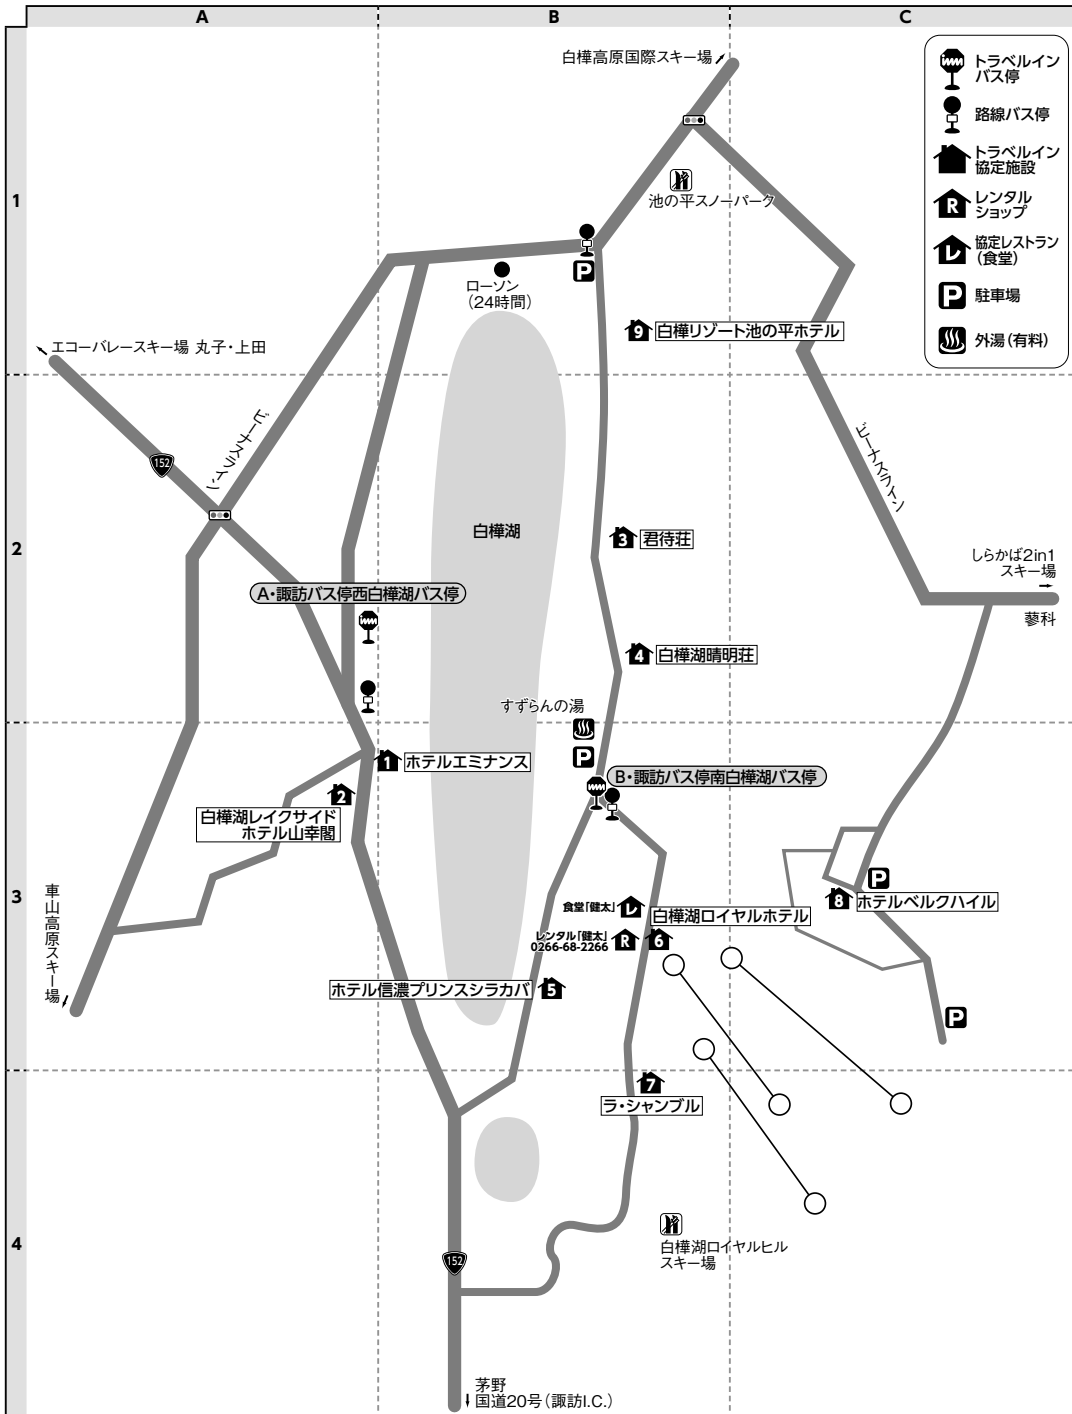

白樺湖ロイヤルヒル・池の平スノーパーク

白樺湖ロイヤルヒル：0266-68-2120
池の平スノーパーク：0266-68-2100

- トラベルインバス停
- 路線バス停
- トラベルイン協定施設
- レンタルショップ
- 協定レストラン(食堂)
- 駐車場
- 外湯(有料)

■マイカープランのクーポン券のお受け取りについて
下記表の『マイカークーポン受け渡し場所』をご確認ください。

■白樺湖スクール対応先(白樺リゾート池の平ホテルは除く)
白樺湖ロイヤルヒルスキースクール：0266-75-2605

■宅配便ご利用のお客様へ
宿泊プランは、各利用施設にご連絡の上、お送りください。
日帰りプランは、保管スペースの関係上、ご遠慮いただいております。

■レンタルご利用のお客様へ(白樺リゾート池の平ホテルは除く)
物損免責補償料がかかります。(ボードセット又はスキーセット、ウェア各1日¥500)現地にてお支払いください。
但し、当社グレードアッププランご利用のお客様は上記補償料が含まれています。

白樺湖

■車：中央自動車道・諏訪I.C.～21km

〒391-0301 長野県茅野市白樺湖 【局番 0266-68】

地図上の位置	宿泊施設名	電話番号	レンタル対応場所	白樺湖ゲレンデ迄	復路バス停迄	マイカークーポン受け渡し場所
1 B-3	ホテルエミナンス	2727	レンタル「健太」	送3分	A: 歩1分	レンタル「健太」
2 A-3	白樺湖レイクサイドホテル山幸閣(さんこうかく)	2021	レンタル「健太」	送3分	A: 歩2分	レンタル「健太」
3 B-2	ホテル君待荘(きみまちそう)	3300	レンタル「健太」	歩5分	B: 歩5分	宿泊施設
4 B-2	白樺湖晴明荘(せいめいそう)	2041	レンタル「健太」	歩4分	B: 歩4分	宿泊施設
5 B-3	ホテル信濃プリンスシラカバ	2266	レンタル「健太」	歩1分	B: 歩3分	宿泊施設
6 B-3	白樺湖ロイヤルホテル	2336	レンタル「健太」	歩0分	B: 歩3分	宿泊施設
7 B-4	ラ・シャンブル	2640	レンタル「健太」	歩1分	B: 送2分	宿泊施設
8 C-3	ホテルベルクハイル	2214	レンタル「健太」	送1分	B: 送5分	レンタル「健太」

池の平

■車：中央自動車道・諏訪南I.C.～26km

〒391-0392 長野県北佐久郡立科町芦田ハケ野 【局番 0266-68】

地図上の位置	宿泊施設名	電話番号	レンタル対応場所	池の平ゲレンデ迄	復路バス停迄	マイカークーポン受け渡し場所
9 B-1	白樺リゾート池の平ホテル	2100	宿泊施設	歩1分	—	宿泊施設