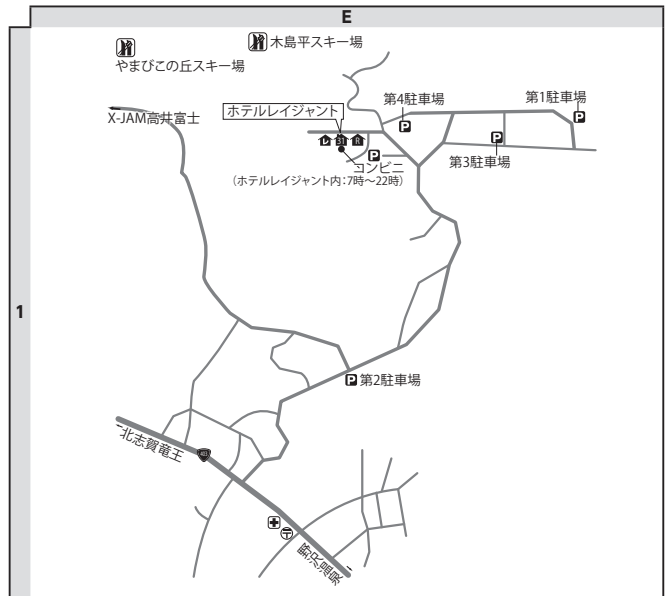

# 野沢温泉・木島平

野沢温泉スキー場：0269-85-3166

■マイカープランのクーポン券のお受け取りについて  
下記表の「マイカークーポン受け渡し場所」をご確認ください。

■野沢温泉スクール対応先  
野沢温泉スキースクール：0269-85-2623

■宅配便ご利用のお客様へ  
宿泊プラン・日帰りプランともに、利用施設にご連絡の上、お送りください。

■マイカープランで河一屋旅館にご宿泊のお客様へ  
無料駐車場のご利用は、1グループにつき1台のみとなります。  
2台目以降は有料駐車場のご利用となりますので、あらかじめご了承ください。

■車：上信越自動車道・豊田飯山I.C.～20km

〒389-2502 長野県下高井郡野沢温泉村  
野沢[局番 0269-85] 木島平[局番 0269-82]

地図上の位置	宿泊施設名	電話番号	レンタル対応場所	ゲレンデ迄	復路バス停迄	クーポン受け渡し
1 A-2	千歳館	2009	河達レンタル	歩2分	B: 歩5分	宿泊施設
2 A-2	旅館さかや	3118	河達レンタル	歩2分	B: 歩5分	宿泊施設
3 A-2	リゾートインチトセ	2273	河達レンタル	歩1分	B: 歩6分	宿泊施設
4 A-2	末広屋旅館	2175	河達レンタル	歩3分	B: 歩3分	宿泊施設
5 A-2	四季の宿丸西屋	2239	河達レンタル	歩2分	B: 歩3分	宿泊施設
6 A-3	野沢グランドホテル	3151	河達レンタル	歩3分	B: 歩6分	宿泊施設
7 A-3	河一屋旅館	4126	河達レンタル	歩6分	B: 歩4分	宿泊施設
8 A-3	お宿てらゆ	2242	河達レンタル	歩7分	B: 歩6分	宿泊施設
9 B-1	四季の宿河原	2458	河達レンタル	歩0分	B: 歩10分	宿泊施設
10 A-2	げんたろう屋	2256	河達レンタル	歩4分	B: 歩3分	宿泊施設
11 B-2	お宿世屋	2254	河達レンタル	歩5分	B: 歩4分	宿泊施設
12 A-2	常盤屋旅館	3128	河達レンタル	歩3分	B: 歩4分	宿泊施設
13 B-2	ナイス信濃荘	2725	河達レンタル	歩3分	B: 歩5分	宿泊施設
14 A-2	朝日屋旅館	3131	河達レンタル	歩4分	B: 歩1分	宿泊施設
15 A-3	静泉荘	2172	河達レンタル	歩7分	B: 歩1分	宿泊施設
16 A-3	ペンションカスミ	2411	河達レンタル	歩6分	B: 歩2分	宿泊施設

地図上の位置	宿泊施設名	電話番号	レンタル対応場所	ゲレンデ迄	復路バス停迄	クーポン受け渡し
17 B-3	ヴィラカサシオ	2561	河達レンタル	歩6分	B: 歩5分	宿泊施設
18 B-2	ホワイトツーリズムインアケビ荘	3559	河達レンタル	歩6分	B: 歩6分	宿泊施設
19 B-3	四季の宿河達	2151	河達レンタル	歩6分	B: 歩4分	宿泊施設
20 C-2	お宿内田屋	3200	河達レンタル	歩3分	A: 歩10分	宿泊施設
21 C-2	森の宿こぐまの家	3538	河達レンタル	歩0分	C: 歩8分	宿泊施設
22 C-2	じよんのびな宿よえむ	2345	河達レンタル	歩1分	A: 歩5分	宿泊施設
23 C-2	四季の宿山三荘	2300	河達レンタル	歩2分	A: 歩4分	宿泊施設
24 C-3	四季の宿しなざわ	3432	河達レンタル	歩4分	A: 歩2分	宿泊施設
25 D-3	シャレー野沢	2229	河達レンタル	歩6分	A: 歩2分	宿泊施設
26 A-3	まるとや	2235	河達レンタル	歩6分	B: 歩2分	宿泊施設
27 A-3	野沢ビューホテル嶋田屋	2124	河達レンタル	歩4分	B: 歩4分	宿泊施設
28 A-3	かわもとや	2064	河達レンタル	歩7分	B: 歩5分	宿泊施設
29 E-1	ホテルレイジヤント(木島平)	2828	※	送迎25分	C: 歩5分	※

※29の施設のレンタル対応場所及びクーポン受け渡し場所は、バスプラン：河達レンタル、マイカープラン：宿泊施設となります。