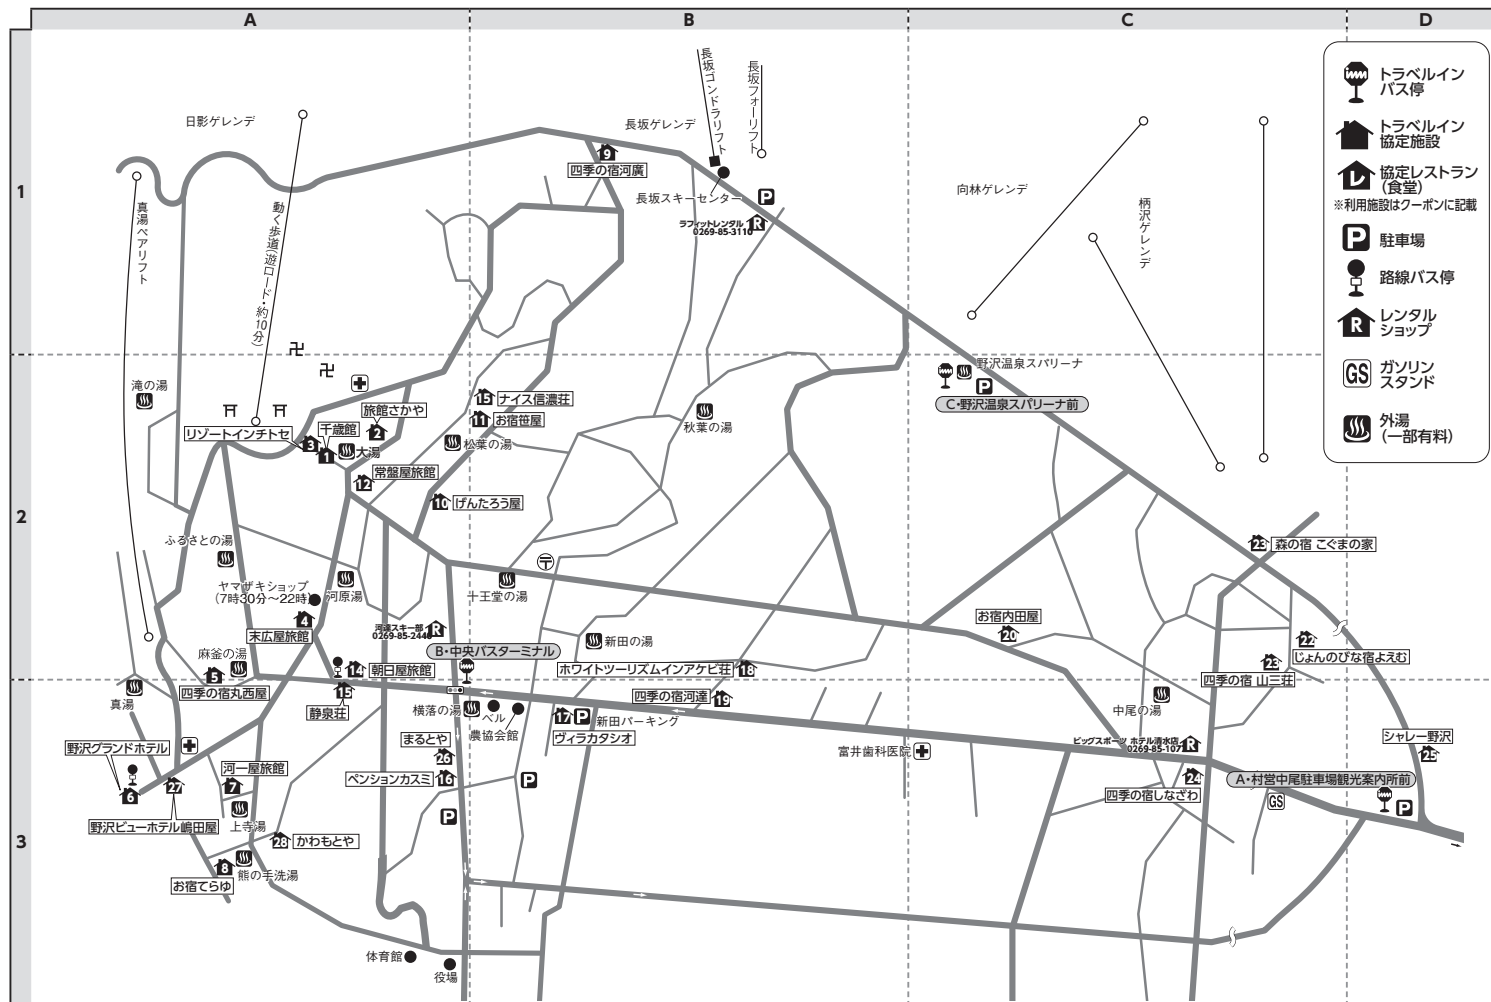

# 野沢温泉・木島平

野沢温泉スキー場：0269-85-3166

■マイカープランのクーポン券のお受け取りについて  
下記表の「マイカークーポン受け渡し場所」をご確認ください。

■野沢温泉スクール対応先  
野沢温泉スキースクール：0269-85-2623

■宅配便ご利用のお客様へ  
宿泊プラン・日帰りプランともに、利用施設にご連絡の上、お送りください。

■マイカープランで河一屋旅館にご宿泊のお客様へ  
無料駐車場のご利用は、1グループにつき1台のみとなります。  
2台目以降は有料駐車場のご利用となりますので、あらかじめご了承ください。

■車：上信越自動車道・豊田飯山I.C.～20km

〒389-2502 長野県下高井郡野沢温泉村  
野沢[局番 0269-85] 木島平[局番 0269-82]

地図上の位置	宿泊施設名	電話番号	レンタル対応場所	ゲレンデ迄	復路バス停迄	クーポン受け渡し
1 A-2	千歳館	2009	河達レンタル	歩2分	B: 歩5分	宿泊施設
2 A-2	旅館さかや	3118	河達レンタル	歩2分	B: 歩5分	宿泊施設
3 A-2	リゾートインチトセ	2273	河達レンタル	歩1分	B: 歩6分	宿泊施設
4 A-2	末広屋旅館	2175	河達レンタル	歩3分	B: 歩3分	宿泊施設
5 A-2	四季の宿丸西屋	2239	河達レンタル	歩2分	B: 歩3分	宿泊施設
6 A-3	野沢グランドホテル	3151	河達レンタル	歩3分	B: 歩6分	宿泊施設
7 A-3	河一屋旅館	4126	河達レンタル	歩6分	B: 歩4分	宿泊施設
8 A-3	お宿てらゆ	2242	河達レンタル	歩7分	B: 歩6分	宿泊施設
9 B-1	四季の宿河原	2458	河達レンタル	歩0分	B: 歩10分	宿泊施設
10 A-2	げんたろう屋	2256	河達レンタル	歩4分	B: 歩3分	宿泊施設
11 B-2	お宿世屋	2254	河達レンタル	歩5分	B: 歩4分	宿泊施設
12 A-2	常盤屋旅館	3128	河達レンタル	歩3分	B: 歩4分	宿泊施設
13 B-2	ナイス信濃荘	2725	河達レンタル	歩3分	B: 歩5分	宿泊施設
14 A-2	朝日屋旅館	3131	河達レンタル	歩4分	B: 歩1分	宿泊施設
15 A-3	静泉荘	2172	河達レンタル	歩7分	B: 歩1分	宿泊施設
16 A-3	ペンションカスミ	2411	河達レンタル	歩6分	B: 歩2分	宿泊施設

地図上の位置	宿泊施設名	電話番号	レンタル対応場所	ゲレンデ迄	復路バス停迄	クーポン受け渡し
17 B-3	ヴィラカサシオ	2561	河達レンタル	歩6分	B: 歩5分	宿泊施設
18 B-2	ホワイトツーリズムインアケビ荘	3559	河達レンタル	歩6分	B: 歩6分	宿泊施設
19 B-3	四季の宿河達	2151	河達レンタル	歩6分	B: 歩4分	宿泊施設
20 C-2	お宿内田屋	3200	河達レンタル	歩3分	A: 歩10分	宿泊施設
21 C-2	森の宿こぐまの家	3538	河達レンタル	歩0分	C: 歩8分	宿泊施設
22 C-2	じよんのびな宿よえむ	2345	河達レンタル	歩1分	A: 歩5分	宿泊施設
23 C-2	四季の宿山三荘	2300	河達レンタル	歩2分	A: 歩4分	宿泊施設
24 C-3	四季の宿しなざわ	3432	河達レンタル	歩4分	A: 歩2分	宿泊施設
25 D-3	シャレー野沢	2229	河達レンタル	歩6分	A: 歩2分	宿泊施設
26 A-3	まるとや	2235	河達レンタル	歩6分	B: 歩2分	宿泊施設
27 A-3	野沢ビューホテル嶋田屋	2124	河達レンタル	歩4分	B: 歩4分	宿泊施設
28 A-3	かわもとや	2064	河達レンタル	歩7分	B: 歩5分	宿泊施設
29 E-1	ホテルレイジヤント(木島平)	2828	※	送迎25分	C: 歩5分	※

※29の施設のレンタル対応場所及びクーポン受け渡し場所は、バスプラン：河達レンタル、マイカープラン：宿泊施設となります。