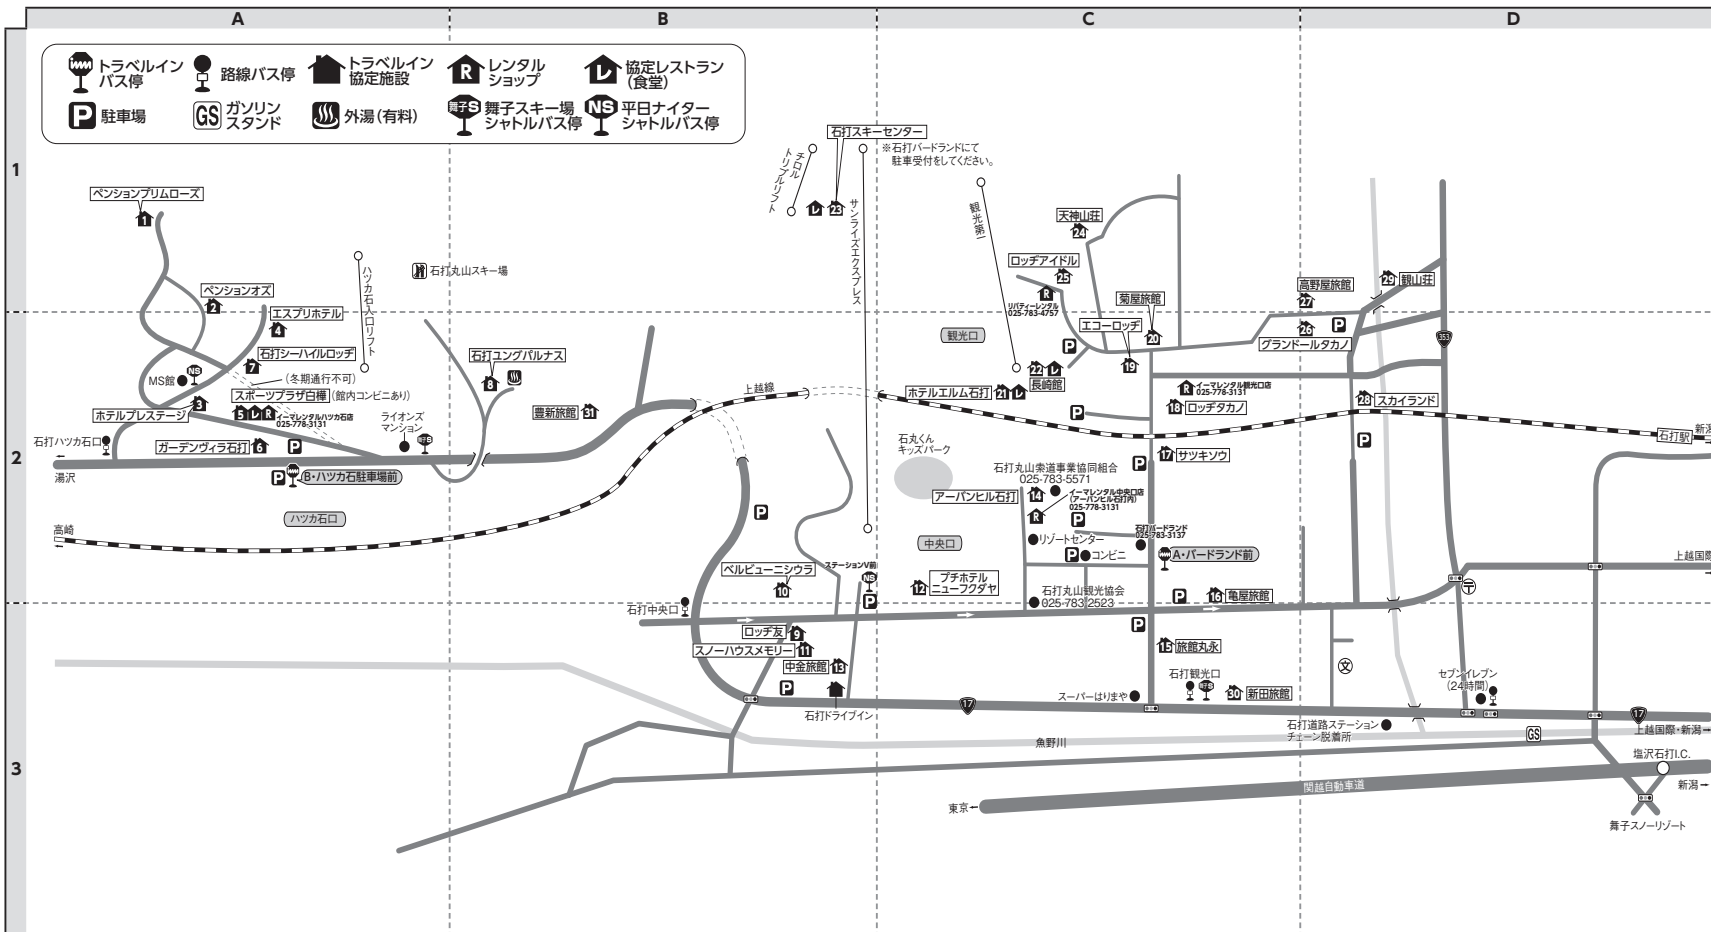

舞子スノーリゾート②

舞子スノーリゾート：025-783-3211

■クーポン券のお受け取りについて
下記表の「クーポン受け渡し」をご確認ください。

■舞子スクール対応先
舞子スキー・スノーボードスクール：025-783-4106

■宅配便ご利用のお客様へ
宿泊プラン・日帰りプランともに、利用施設にご連絡の上、お送りください。
但し、バスプランで舞子スキー場利用の石打丸山地区宿泊の場合(「舞子スノーリゾート②」に掲載の施設)は、「かどやレンタル」にお送りください。

■レンタルご利用のお客様へ
物損免責補償料がかかります。
(ボードセット又はスキーセット、ウェア各1日¥500)
現地にてお支払いください。

■石打丸山地区にご宿泊のお客様へ
(「舞子スノーリゾート②」に掲載の施設)
●マイカープラン
※レンタル・休憩・荷物預り・駐車場の対応(有料)は「かどやレンタル」で行います。
※宿泊施設⇄「かどやレンタル」間の移動は、各自となります。
●バスプラン
往路下車場所・復路乗車場所ともに、「かどやレンタル」となります。スキー場⇄宿泊施設間の移動は、シャトルバスをご利用ください。滞在中は「かどやレンタル休憩所」をご利用ください。

■スキー場内無料シャトルバス
シーズン中、舞子日帰りスキーセンター⇄舞子高原ホテル間を無料シャトルバスが運行しています。
平日7:30~17:30、土日祝年末年始7:30~17:40(予定)

■車：関越自動車道・塩沢石打I.C.~3km

〒949-6372 新潟県南魚沼市石打 **【局番 025-783】**

地図上の位置	宿泊施設名	電話番号	レンタル対応場所	ゲレンデ迄	復路バス停迄	クーポン受け渡し
1 A-1	ペンションプリムローズ	5963	かどやレンタル	シャトル10分	①B: シャトル10分	かどやレンタル
2 A-1	ペンションオズ	6021	かどやレンタル	シャトル10分	①B: シャトル10分	かどやレンタル
3 A-2	ホテルプレステージ	4088	かどやレンタル	シャトル10分	①B: シャトル10分	かどやレンタル
4 A-2	エスプリホテル	6320	かどやレンタル	シャトル10分	①B: シャトル10分	かどやレンタル
5 A-2	スポーツプラザ白樺(しらかば)	2792	かどやレンタル	シャトル10分	①B: シャトル10分	かどやレンタル
6 A-2	ガーデンヴィラ石打	3605	かどやレンタル	シャトル10分	①B: シャトル10分	かどやレンタル
7 A-2	石打シーハイルロッヂ	3229	かどやレンタル	シャトル10分	①B: シャトル10分	かどやレンタル
8 B-2	石打ユングパルナス	7888	かどやレンタル	シャトル10分	①B: シャトル10分	かどやレンタル
9 B-3	ロッヂ友	2425	かどやレンタル	シャトル5分	①B: シャトル5分	かどやレンタル
10 B-2	ベルビュニシウラ	2966	かどやレンタル	シャトル5分	①B: シャトル5分	かどやレンタル
11 B-3	スノーハウスメモリー	2072	かどやレンタル	シャトル5分	①B: シャトル5分	かどやレンタル
12 C-2	プチホテルニューフクダヤ	2057	かどやレンタル	シャトル5分	①B: シャトル5分	かどやレンタル
13 B-3	中金旅館	3493	かどやレンタル	シャトル5分	①B: シャトル5分	かどやレンタル
14 C-2	アーバンヒル石打	3055	かどやレンタル	シャトル5分	①B: シャトル5分	かどやレンタル

地図上の位置	宿泊施設名	電話番号	レンタル対応場所	ゲレンデ迄	復路バス停迄	クーポン受け渡し
15 C-3	旅館丸永	2615	かどやレンタル	シャトル5分	①B: シャトル5分	かどやレンタル
16 C-2	亀屋旅館	2214	かどやレンタル	シャトル5分	①B: シャトル5分	かどやレンタル
17 C-2	サツキソウ	3194	かどやレンタル	シャトル5分	①B: シャトル5分	かどやレンタル
18 C-2	ロッヂタカノ	2162	かどやレンタル	シャトル5分	①B: シャトル5分	かどやレンタル
19 C-2	エコーロッヂ	3209	かどやレンタル	シャトル5分	①B: シャトル5分	かどやレンタル
20 C-2	菊屋旅館	2872	かどやレンタル	シャトル5分	①B: シャトル5分	かどやレンタル
21 C-2	ホテルエルム石打	2893	かどやレンタル	シャトル5分	①B: シャトル5分	かどやレンタル
22 C-2	長崎館	2572	かどやレンタル	シャトル5分	①B: シャトル5分	かどやレンタル
23 B-1	石打スキーセンター	3131	かどやレンタル	シャトル5分	①B: シャトル5分	かどやレンタル
24 C-1	天神山荘	2493	かどやレンタル	シャトル5分	①B: シャトル5分	かどやレンタル
25 C-1	ロッヂアイトル	2569	かどやレンタル	シャトル5分	①B: シャトル5分	かどやレンタル
26 D-2	グランドールタカノ	2121	かどやレンタル	シャトル5分	①B: シャトル5分	かどやレンタル
27 D-1	高野屋旅館	2121	かどやレンタル	シャトル5分	①B: シャトル5分	かどやレンタル
28 D-2	スカイランド	2533	かどやレンタル	シャトル5分	①B: シャトル5分	かどやレンタル
29 D-1	観山荘	3401	かどやレンタル	シャトル5分	①B: シャトル5分	かどやレンタル
30 C-3	新田旅館(しんでん)	2780	かどやレンタル	シャトル5分	①B: シャトル5分	かどやレンタル
31 B-2	豊新旅館	3114	かどやレンタル	シャトル5分	①B: シャトル5分	かどやレンタル