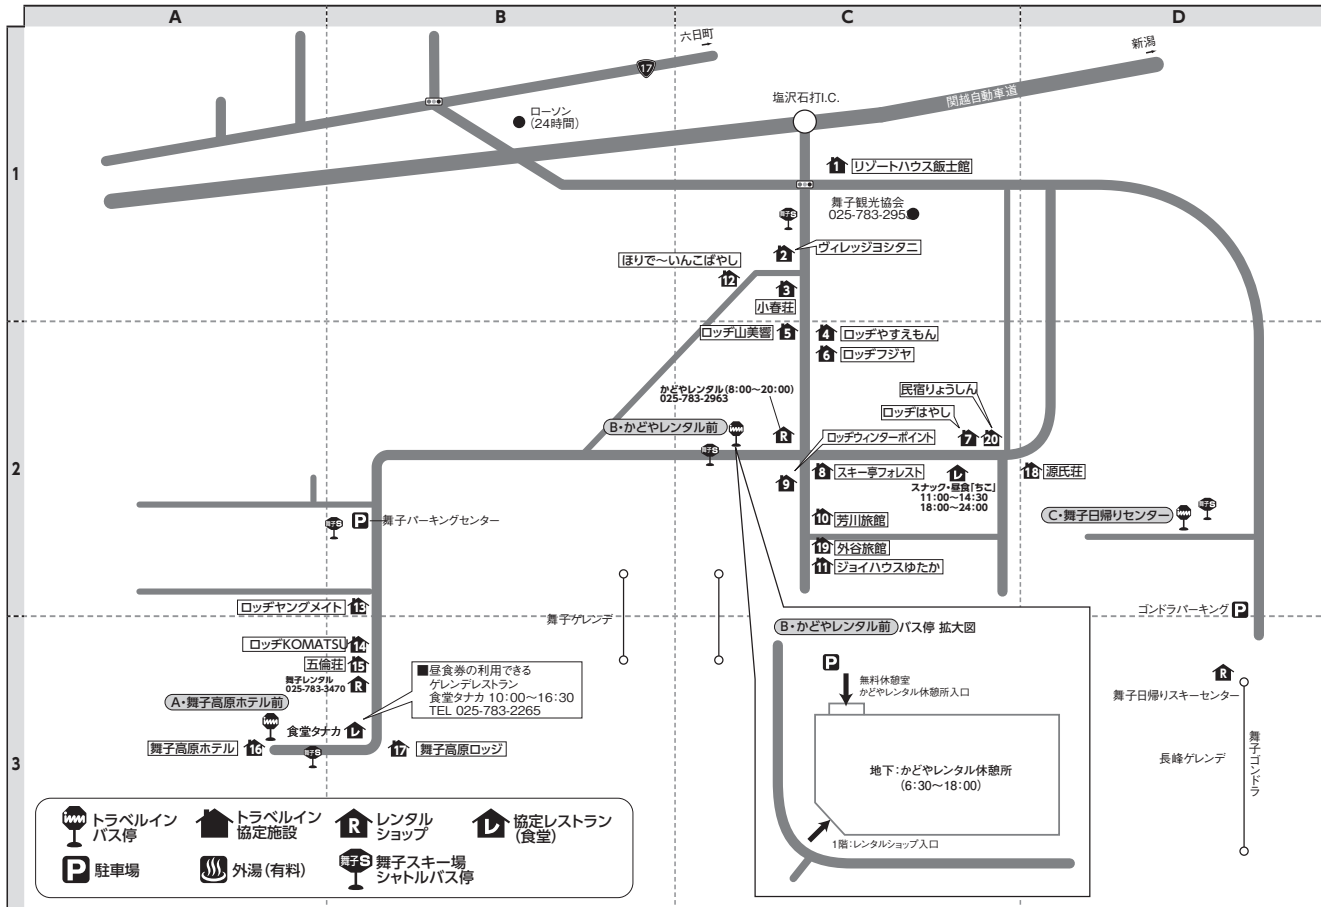

舞子スノーリゾート①

舞子スノーリゾート：025-783-3211

■クーポン券のお受け取りについて
★リゾートハウス飯士館にご宿泊のお客様へ
マイカープランは「宿泊施設」。

■舞子スクール対応先
舞子スキー・スノーボードスクール：025-783-4106

■宅配便ご利用のお客様へ
宿泊プラン・日帰りプランとともに、利用施設にご連絡の上、お送りください。
但し、バスプランで舞子スキー場利用の石打丸山地区宿泊の場合（「舞子スノーリゾート②」に掲載の施設）は、「かどやレンタル」にお送りください。

■レンタルご利用のお客様へ
物損免責補償料がかかります。（ボードセット又はスキーセット、ウェア各1日¥500）
現地にてお支払いください。
※舞子高原ホテル・にご宿泊・日帰りプランのお客様は、各宿泊施設・日帰りセンターでの貸し出しとなりレンタル料に物損免責補償料が含まれています。

■バスプランでロッジKOMATSUIにご宿泊のお客様へ
※宿泊施設までは「かどやレンタル」でお送りいたします（8:00～）。
※夜発バスプランの方は、時間まで「かどやレンタル休憩所」にてお待ちいただき、8:00以降係員にお声掛けください。

■夜発バスプランでジョイハウスゆたか・スキー亭フォレストにご宿泊のお客様へ
フロントが開くまで（7:30）「かどやレンタル休憩所」にて待機いただきますようお願いいたします。

■石打丸山地区にご宿泊のお客様へ（「舞子スノーリゾート②」に掲載の施設）
●マイカープラン
※レンタル・休憩・荷物預り・駐車場の対応（有料）は「かどやレンタル」で行います。
※宿泊施設⇄「かどやレンタル」間の移動は、各自となります。
●バスプラン
往路下車場所・復路乗車場所ともに、「かどやレンタル」となります。スキー場⇄宿泊施設間の移動は、シャトルバスをご利用ください。滞在中は「かどやレンタル休憩所」をご利用ください。