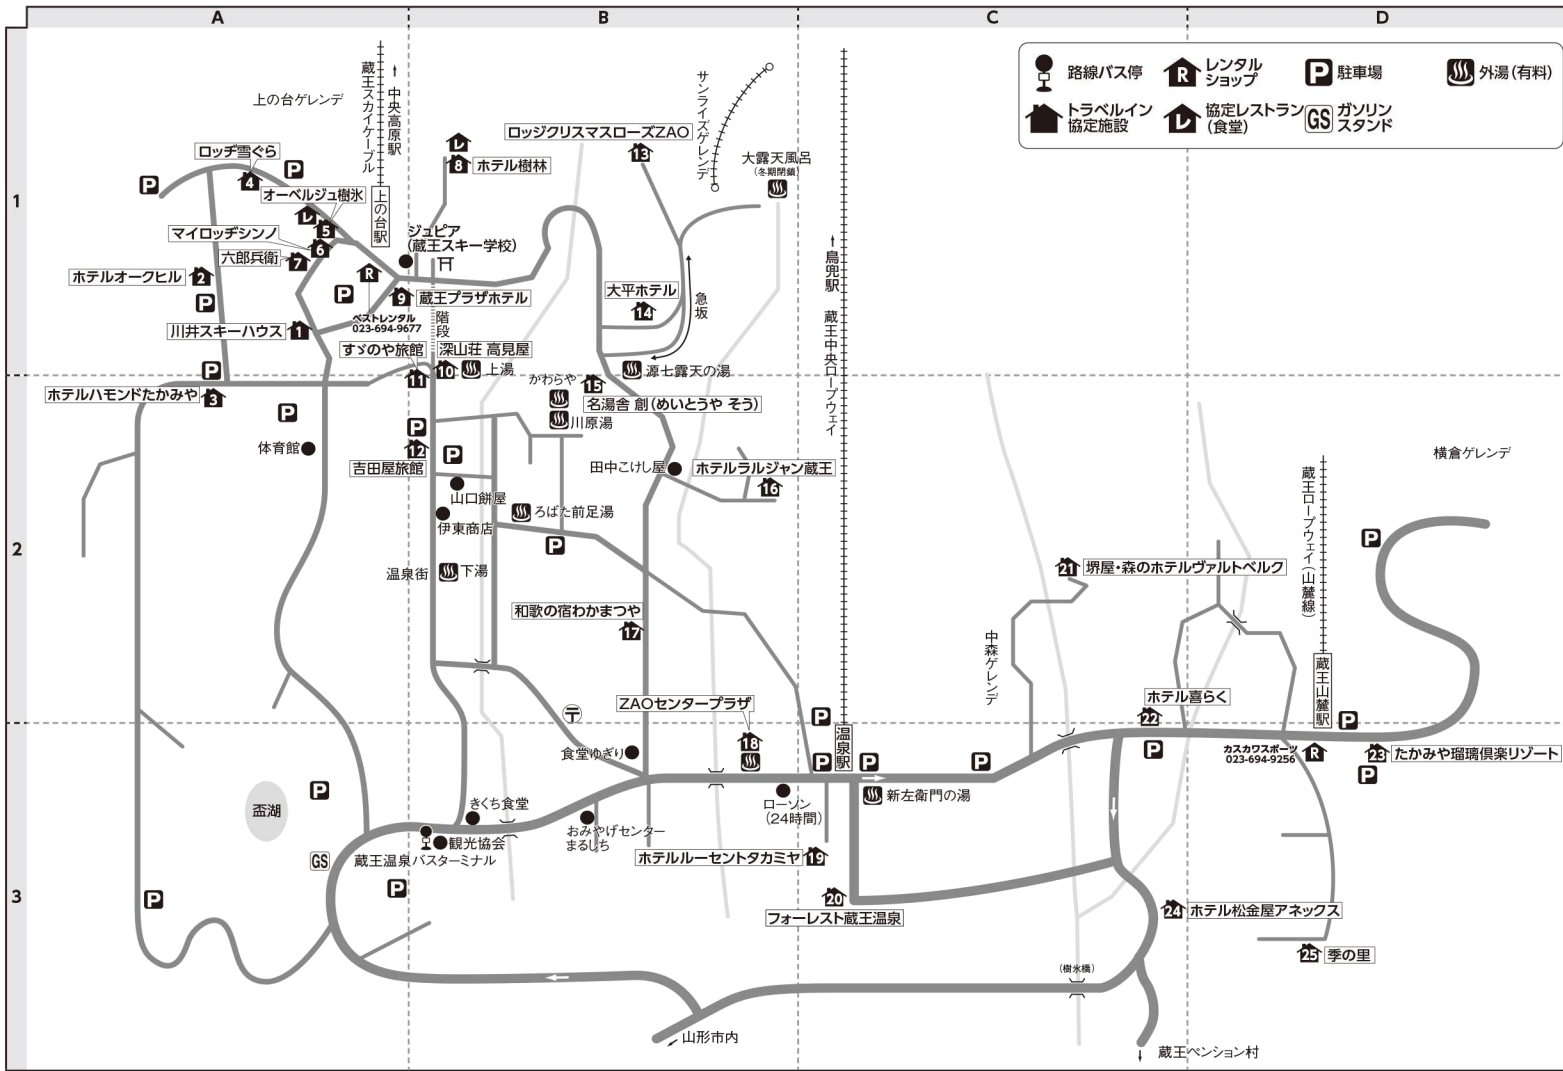

# 蔵王温泉

山形蔵王温泉スキー場：023-694-9328

■クーポン券のお受け取りについて  
下記表の「クーポン受け渡し場所」をご確認ください。

■蔵王スクール対応先  
SAJ公認蔵王スキー学校：023-694-9381

■宅配便ご利用のお客様へ  
利用施設にご連絡の上、お送りください。

■JRプランでタカミヤグループご宿泊のお客様へ  
往路のみ「かみのやま温泉駅」から送迎があります。

JRかみのやま温泉発

①9:10(つばさ121号接続) ②11:45(つばさ129号接続)

※事前予約が必要です。5日前までに直接ホテルへご予約ください。  
※ホテル都合により、運休・変更・満席の場合がございます。ホテルへご確認ください。

かみのやま温泉駅

→

たかみや瑠璃倶楽リゾート

→

ホテルルーセントタカミヤ

→

右記4施設は各宿のバスに乗り換えとなります。

→

深山荘高見屋  
タカミヤリゾートホテル樹林  
ホテルハモンドたかみや  
名湯舎創

■電車：山形新幹線・山形駅下車・路線バス約40分  
■車：山形自動車道・山形蔵王I.C.～17km

〒990-2301 山形県山形市蔵王温泉  
【局番 023-694】

地図上の位置	宿泊施設名	電話番号	レンタル対応場所	ゲレンデ迄	山形駅から路線バス利用の場合	クーポン受け渡し
1 A-1	川井スキーハウス	9130	ベストレンタル	歩2分	蔵王温泉下車：歩12分	PDFチケット・電子クーポン
2 A-1	ホテルオークヒル	2110	ベストレンタル	歩2分	蔵王温泉下車：歩10分(送4分)	PDFチケット・電子クーポン
3 A-2	ホテルハモンドたかみや	2121	ベストレンタル	歩4分	蔵王温泉下車：歩8分	PDFチケット・電子クーポン
4 A-1	ロッジ雪ぐら	9238	ベストレンタル	歩0分	蔵王温泉下車：歩12分	PDFチケット・電子クーポン
5 A-1	オーベルジュ樹氷	9700	ベストレンタル	歩0分	蔵王温泉下車：歩12分	PDFチケット・電子クーポン
6 A-1	マイロッジシンノ	9017	ベストレンタル	歩1分	蔵王温泉下車：歩12分	PDFチケット・電子クーポン
7 A-1	六郎兵衛	9321	ベストレンタル	歩1分	蔵王温泉下車：歩12分	PDFチケット・電子クーポン
8 B-1	ホテル樹林	9511	ベストレンタル	歩0分	蔵王温泉下車：送5分	PDFチケット・電子クーポン
9 A-1	蔵王プラザホテル	9111	ベストレンタル	歩1分	蔵王温泉下車：歩12分(送3分)	PDFチケット・電子クーポン
10 B-1	深山荘 高見屋	9333	ベストレンタル	歩6分	蔵王温泉下車：歩5分	PDFチケット・電子クーポン
11 B-2	すゞのや旅館	9133	ベストレンタル	歩6分	蔵王温泉下車：歩5分	PDFチケット・電子クーポン
12 B-2	吉田屋旅館	9223	ベストレンタル	歩5分	蔵王温泉下車：歩4分	PDFチケット・電子クーポン
13 B-1	ロッジクリスマスローズZAO	9555	ベストレンタル	歩0分	蔵王温泉下車：歩20分	PDFチケット・電子クーポン