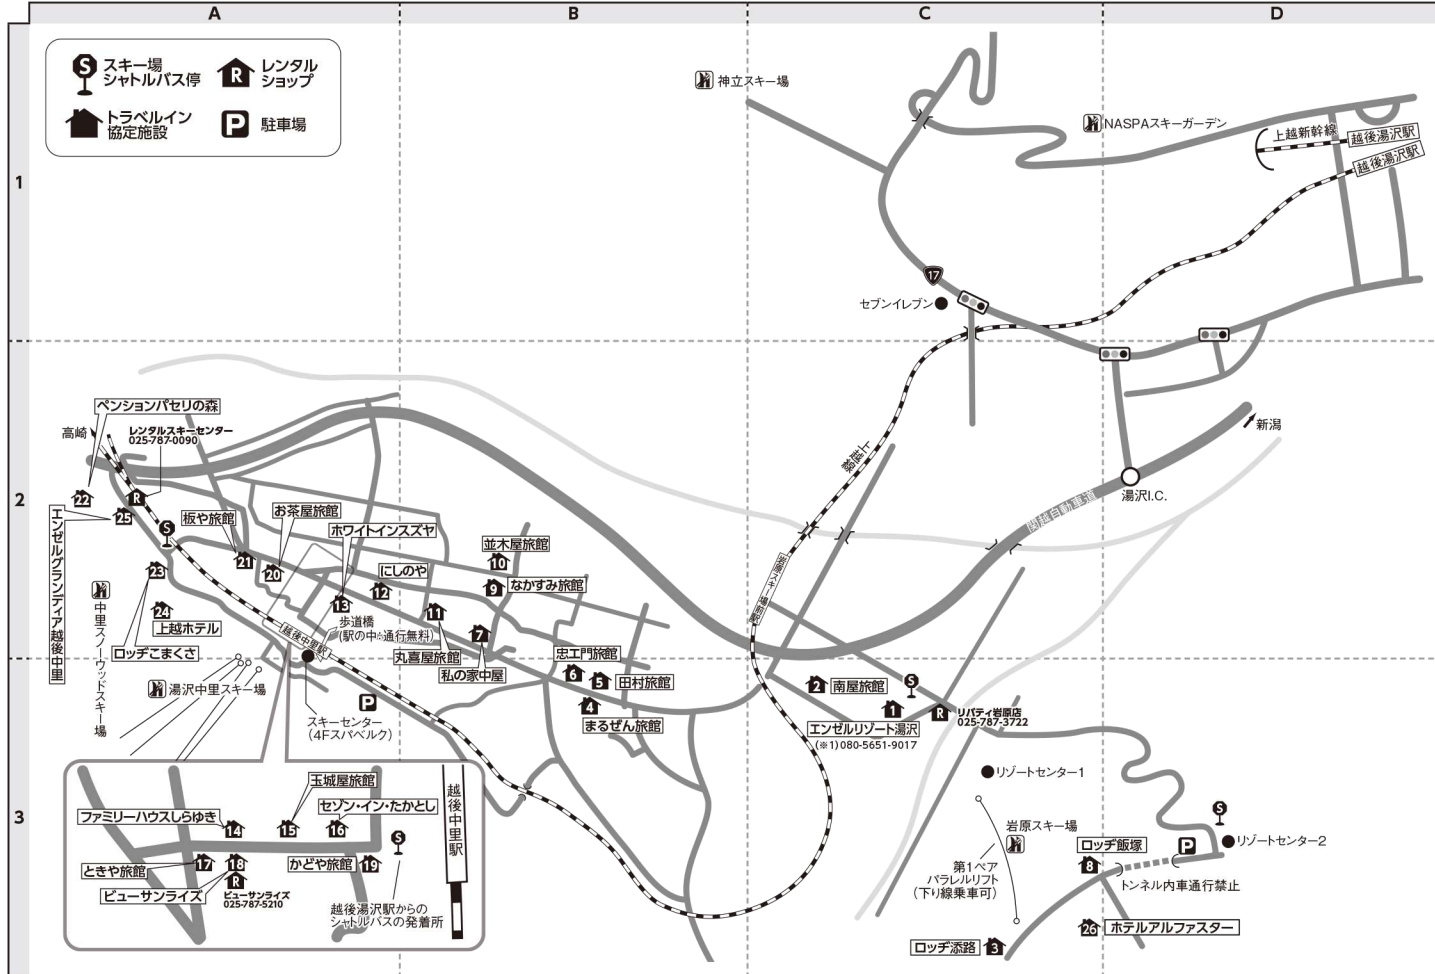

湯沢中里

湯沢中里スキー場：025-787-3301

- クーポン券のお受け取りについて**
 下記表の「クーポン受け渡し」をご確認ください。
- 湯沢中里スクール対応先**
 中里スキー学校：025-787-4177
- 宅配便ご利用のお客様へ**
 宿泊プラン・日帰りプランともに、利用施設にご連絡の上、お送りください。
 ※④⑩の施設はスキー場へお送りください。
- レンタルご利用のお客様へ**
 物損免責補償料がかかります。(ボードセット又はスキーセット、各1日¥500)
 現地にてお支払いください。
- 湯沢中里スキー場のご案内**
 スキー場へは、旅館街から越後中里駅構内を通って、スキーセンター営業時間内であれば、自由に往來できます。(無料)
- 宿泊のみのプランでロッジ添路・ロッジ飯塚にご宿泊のお客様へ**
 駐車場に関するご案内がありますので(駐車位置等)ご出発前に宿泊施設にお電話ください。尚、駐車場からのお荷物運搬サービスは行っておりません。

■電車：上越新幹線・越後湯沢駅下車 シャトルバス約10～20分
■車：関越自動車道・湯沢I.C.～5km

〒949-6103 新潟県南魚沼郡湯沢町土樽 **【局番 025-787】**

地図上の位置	宿泊施設名	電話番号	レンタル対応場所	ゲレンデ迄	越後湯沢駅からシャトルバス利用の場合	クーポン受け渡し
1 C-3	エンゼルリゾート湯沢	(※1)	リパティススポーツ	シャトル10分	リゾートセンター1下車：歩2分	電子クーポン
2 C-3	南屋旅館	3500	リパティススポーツ	送5分	リゾートセンター1下車：歩6分	電子クーポン
3 C-3	ロッジ添路	4404	リパティススポーツ	シャトル10分	リゾートセンター2下車：歩7分	電子クーポン
4 B-3	まるぜん旅館	3043	ビューサンライズ	歩8分	越後中里駅西口下車：歩10分	電子クーポン
5 B-3	田村旅館	3031	ビューサンライズ	歩8分	越後中里駅西口下車：歩8分	電子クーポン
6 B-3	忠工門旅館	3108	ビューサンライズ	歩8分	越後中里駅西口下車：歩8分	電子クーポン
7 B-2	私の家中屋	3037	ビューサンライズ	歩7分	越後中里駅西口下車：歩8分	電子クーポン
8 C-3	ロッジ飯塚	3357	宿泊施設	シャトル10分	リゾートセンター2下車：歩4分	電子クーポン
9 B-2	なかずみ旅館	3218	ビューサンライズ	歩8分	越後中里駅西口下車：歩9分	電子クーポン
10 B-2	並木屋旅館	3207	ビューサンライズ	歩9分	越後中里駅西口下車：歩10分	電子クーポン