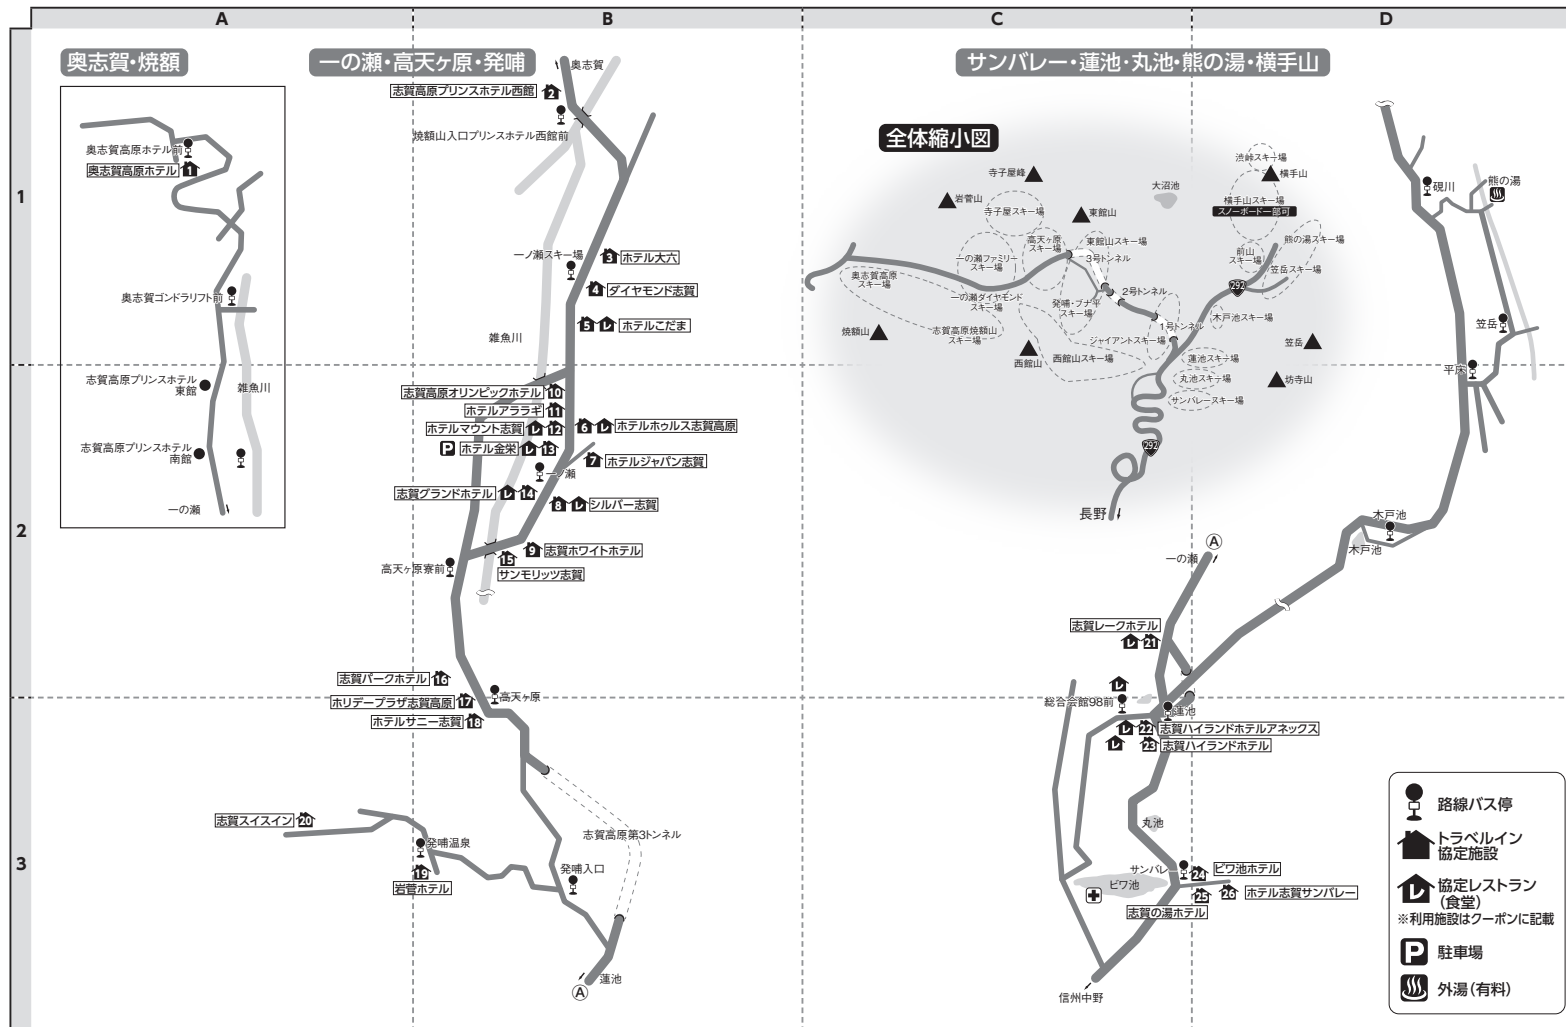

志賀高原

志賀高原スキー場：0269-34-2588

■志賀高原スクール対応先
志賀高原スキー学校：0269-34-2617
(現地に各自受付)
※満員・貸切等でお受けできない場合がありますので、事前にご確認ください。

■宅配便ご利用のお客様へ
宿泊プランは、利用施設にご連絡の上、お送りください。

■レンタルご利用のお客様へ
物損免責補償料がかかります。
(ボードセット又はスキーセット、ウェア各1日¥500)
現地にてお支払いください。

■志賀高原スキーシャトルバス
志賀高原内の各スキー場を結ぶシャトルバスには、無料でご乗車いただけます。スキー場間のご移動にご利用ください。

■電車：北陸新幹線・長野駅下車・急行バス
約70～105分

■車：上信越自動車道・信州中野I.C.～21～35km

〒381-0401 長野県下高井郡山ノ内町志賀高原
【局番 0269-34】

地図上の位置	宿泊施設名	電話番号	レンタル対応場所	ゲレンデ迄	長野駅から急行バス利用の場合	クーポン受け渡し
1 A-1	奥志賀高原ホテル	2034	宿泊施設	歩0分	奥志賀高原ホテル前下車：歩1分	電子クーポン
2 B-1	志賀高原プリンスホテル西館	3111	宿泊施設	歩0分	焼額山入口プリンスホテル西館前下車：歩1分	電子クーポン
3 B-1	ホテル大六(だいろく)	2210	宿泊施設	歩2分	一ノ瀬スキー場下車：歩2分	電子クーポン
4 B-1	ダイヤモンド志賀	2520	宿泊施設	歩2分	一ノ瀬スキー場下車：歩2分	電子クーポン
5 B-1	ホテルこだま	3331	宿泊施設	歩0分	一ノ瀬下車：歩1分	電子クーポン
6 B-2	ホテルホウルス志賀高原	3355	宿泊施設	歩0分	一ノ瀬下車：歩3分	電子クーポン
7 B-2	ホテルジャパン志賀	2801	宿泊施設	歩1分	一ノ瀬下車：歩2分	電子クーポン
8 B-2	ホテルアララギ	2245	宿泊施設	歩0分	一ノ瀬下車：歩1分	電子クーポン
9 B-2	志賀ホワイトホテル	2702	宿泊施設	歩1分	一ノ瀬下車：歩3分	電子クーポン
10 B-2	志賀高原オリンピックホテル	2125	宿泊施設	歩0分	一ノ瀬下車：歩3分	電子クーポン
11 B-2	ホテルマウント志賀	2002	宿泊施設	歩1分	一ノ瀬下車：歩2分	電子クーポン
12 B-2	ホテルマウント志賀	2727	宿泊施設	歩1分	一ノ瀬下車：歩1分	電子クーポン
13 B-2	ホテル金栄	2707	宿泊施設	歩2分	一ノ瀬下車：歩1分	電子クーポン
14 B-2	志賀ランドホテル	2202	宿泊施設	歩1分	一ノ瀬下車：歩1分	電子クーポン
15 B-2	サンモリッツ志賀	2247	宿泊施設	歩2分	一ノ瀬下車：歩3分	電子クーポン

地図上の位置	宿泊施設名	電話番号	レンタル対応場所	ゲレンデ迄	長野駅から急行バス利用の場合	クーポン受け渡し
16 B-2	志賀パークホテル	2811	宿泊施設	歩1分	高天ヶ原下車：歩2分	電子クーポン
17 B-3	ホリデープラザ志賀高原	3330	宿泊施設	歩0分	高天ヶ原下車：歩1分	電子クーポン
18 B-3	ホテルサニー志賀	2604	宿泊施設	歩0分	高天ヶ原下車：歩1分	電子クーポン
19 B-3	岩菅ホテル(いわすげ)	2334	宿泊施設	歩0分	発鳴温泉下車：歩1分	電子クーポン
20 A-3	志賀スイスイ	3456	宿泊施設	歩0分	発鳴温泉下車：送5分	電子クーポン
21 C-2	志賀レークホテル	3232	宿泊施設	歩0分	蓮池下車：歩2分	電子クーポン
22 C-3	志賀ハイランドホテルアネックス	2711	宿泊施設	歩2分	蓮池下車：歩1分	電子クーポン
23 C-3	志賀ハイランドホテル	2011	宿泊施設	歩2分	蓮池下車：歩1分	電子クーポン
24 D-3	ピワ池ホテル	3011	宿泊施設	歩0分	サンパレー下車：歩1分	電子クーポン
25 D-3	志賀の湯ホテル	2431	宿泊施設	歩0分	サンパレー下車：歩3分	電子クーポン
26 D-3	ホテル志賀サンパレー	3800	宿泊施設	歩0分	サンパレー下車：歩5分	電子クーポン