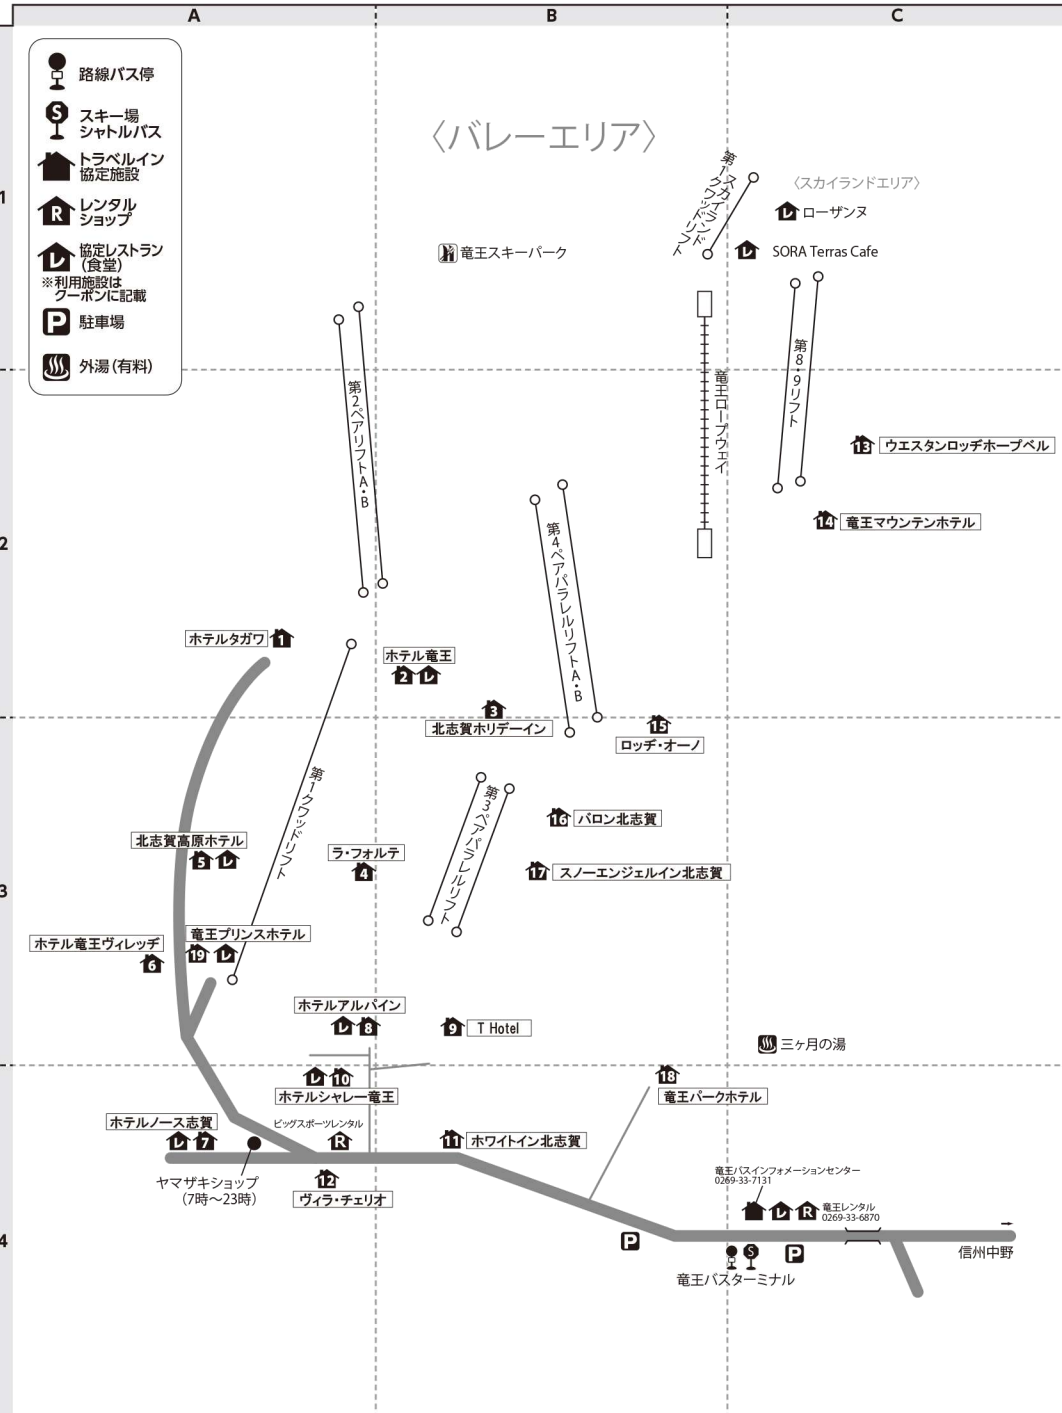

竜王スキーパーク

竜王スキーパーク : 0269-33-7131

■北志賀竜王スクール対応先
JSBA公認・AIRE竜王スノーボードスクール：090-4755-8094

■宅配便ご利用のお客様へ
宿泊プラン・日帰りプランともに、利用施設にご連絡の上、お送りください。

■レンタルご利用のお客様へ
物損免責補償料がかかります。(ボードセット又はスキーセット、ウェア各1日¥500)現地にてお支払いください。但し、当社グレードアッププランご利用のお客様は上記補償料が含まれています。

■電車：北陸新幹線・長野駅下車・長野駅(長野電鉄/各自負担：乗車券¥1,190・特急料金¥100)→→湯田中駅下車・無料シャトルバス約30分
■車：上信越自動車道・信州中野I.C.~16km

〒381-0405 長野県下高井郡山ノ内町北志賀高原竜王 【局番 0269-33】

地図上の位置	宿泊施設名	電話番号	レンタル対応場所	ゲレンデ迄	湯田中駅からシャトルバス利用の場合	クーポン受け渡し
1 A-2	ホテルタガワ	6111	竜王レンタル	歩0分	竜王バスターミナル下車：送5分	PDFチケット・電子クーポン
2 B-2	ホテル竜王	6211	宿泊施設内竜王レンタル	歩0分	竜王バスターミナル下車：送5分	PDFチケット・電子クーポン
3 B-2	北志賀ホリデーイン	7171	竜王レンタル	歩0分	竜王バスターミナル下車：送5分	PDFチケット・電子クーポン
4 A-3	ホテルラ・フォルテ	6668	竜王レンタル	歩0分	竜王バスターミナル下車：送5分	PDFチケット・電子クーポン
5 A-3	北志賀高原ホテル	6951	竜王レンタル	歩0分	竜王バスターミナル下車：歩6分	PDFチケット・電子クーポン
6 A-3	ホテル竜王ヴィレッヂ	6511	竜王レンタル	歩0分	竜王バスターミナル下車：歩5分	PDFチケット・電子クーポン
7 A-4	ホテルノース志賀	7111	宿泊施設	歩0分	竜王バスターミナル下車：歩5分	PDFチケット・電子クーポン
8 A-3	ホテルアルパイン	7337	竜王レンタル	歩0分	竜王バスターミナル下車：歩3分	PDFチケット・電子クーポン
9 B-3	T Hotel	6777	竜王レンタル	歩0分	竜王バスターミナル下車：歩5分	PDFチケット・電子クーポン
10 A-4	ホテルシャレー竜王	6311	宿泊施設	歩0分	竜王バスターミナル下車：歩2分	PDFチケット・電子クーポン
11 B-4	ホワイトイン北志賀	6411	竜王レンタル	歩2分	竜王バスターミナル下車：歩2分	PDFチケット・電子クーポン
12 A-4	ヴィラ・チェリオ	7070	ビッグスポーツレンタル	歩2分	竜王バスターミナル下車：歩2分	PDFチケット・電子クーポン
13 C-2	ウエスタンロッジホープベル	7103	竜王レンタル	歩0分	竜王バスターミナル下車：送8分	PDFチケット・電子クーポン
14 C-2	竜王マウンテンホテル	7212	竜王レンタル	歩0分	竜王バスターミナル下車：送5分	PDFチケット・電子クーポン
15 B-2	北志賀サンプラザ	6221	竜王レンタル	歩0分	竜王バスターミナル下車：送5分	PDFチケット・電子クーポン
16 B-2	北志賀グリーンベル	7255	竜王レンタル	歩0分	竜王バスターミナル下車：送5分	PDFチケット・電子クーポン
17 B-3	ロッジ・オーノ	7821	竜王レンタル	歩0分	竜王バスターミナル下車：送5分	PDFチケット・電子クーポン
18 B-3	パロン北志賀	7322	竜王レンタル	歩0分	竜王バスターミナル下車：歩8分	PDFチケット・電子クーポン
19 B-3	スノーエンジェルイン北志賀	31-2801	竜王レンタル	歩0分	竜王バスターミナル下車：歩6分	PDFチケット・電子クーポン
20 B-4	竜王パークホテル	7866	竜王レンタル	歩0分	竜王バスターミナル下車：歩2分	PDFチケット・電子クーポン
21 A-3	竜王プリンスホテル	6011	竜王レンタル	歩0分	竜王バスターミナル下車：歩5分	PDFチケット・電子クーポン

注)1・2・3・4・13・14・15・16・17の宿泊施設へは、雪上車での送迎となります。
ご宿泊のお客様はスキー場到着後、竜王バスセンターより各宿泊施設へお電話してください。
注)7の宿泊施設は、限定プランの場合は飯山駅からのホテル無料送迎となります。