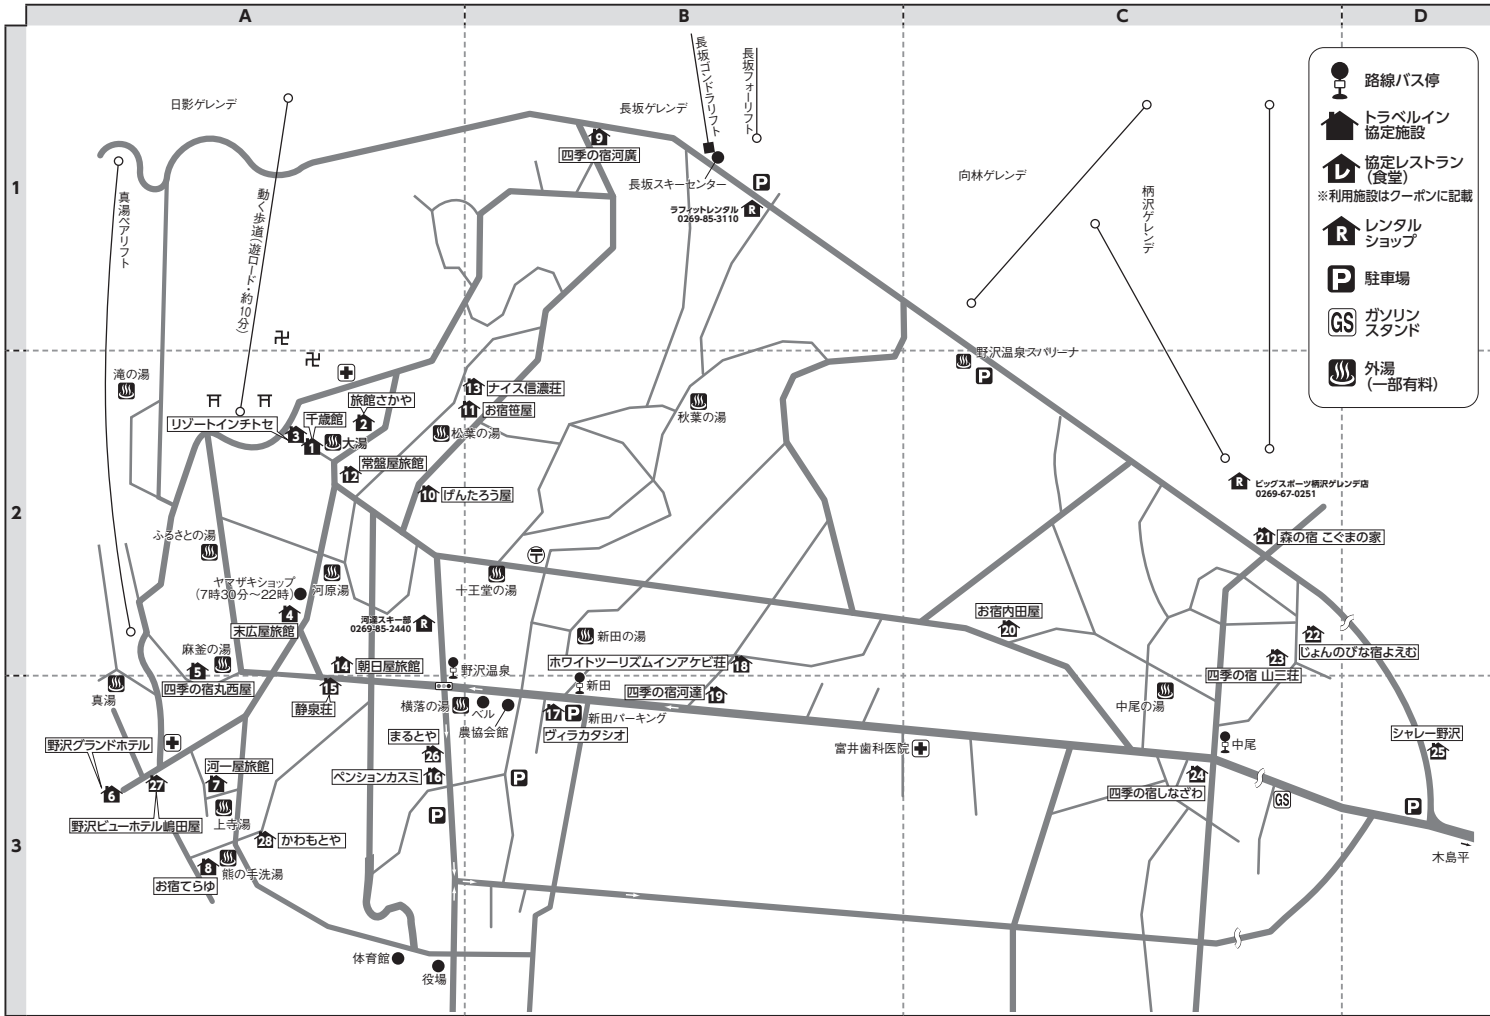

# 野沢温泉・木島平

野沢温泉スキー場：0269-85-3166

■クーポン券のお受け取りについて  
下記表の「クーポン受け渡し」をご確認ください。

■野沢温泉スクール対応先  
野沢温泉スキースクール：0269-85-2623

■宅配便ご利用のお客様へ  
宿泊プラン・日帰りプランともに、利用施設にご連絡の上、お送りください。

■宿泊のみのプランで河一屋旅館にご宿泊のお客様へ  
無料駐車場のご利用は、1グループにつき1台のみとなります。  
2台目以降は有料駐車場のご利用となりますので、あらかじめご了承ください。

■電車：北陸新幹線・飯山駅下車・野沢温泉ライナー約25分

■車：上信越自動車道・豊田飯山I.C.～20km

〒389-2502 長野県下高井郡野沢温泉村  
野沢【局番 0269-85】 木島平【局番 0269-82】

地図上の位置	宿泊施設名	電話番号	レンタル対応場所	ゲレンデ迄	飯山駅から野沢温泉ライナー利用の場合	クーポン受け渡し
1 A-2	千歳館	2009	河達レンタル	歩2分	野沢温泉下車：歩5分	宿泊施設
2 A-2	旅館さかや	3118	河達レンタル	歩2分	野沢温泉下車：歩3分	宿泊施設
3 A-2	リゾートインチトセ	2273	河達レンタル	歩1分	野沢温泉下車：歩6分	宿泊施設
4 A-2	末広屋旅館	2175	河達レンタル	歩3分	野沢温泉下車：歩1分	宿泊施設
5 A-2	四季の宿丸西屋	2239	河達レンタル	歩2分	野沢温泉下車：歩2分	宿泊施設
6 A-3	野沢グランドホテル	3151	河達レンタル	歩3分	野沢温泉下車：歩5分	宿泊施設
7 A-3	河一屋旅館	4126	河達レンタル	歩6分	野沢温泉下車：歩3分	宿泊施設
8 A-3	お宿てらゆ	2242	河達レンタル	歩7分	野沢温泉下車：歩3分	宿泊施設
9 B-1	四季の宿河原	2458	河達レンタル	歩0分	野沢温泉下車：シャトル15分	宿泊施設
10 A-2	げんたろう屋	2256	河達レンタル	歩4分	野沢温泉下車：歩3分	宿泊施設
11 B-2	お宿世屋	2254	河達レンタル	歩5分	野沢温泉下車：歩4分	宿泊施設
12 A-2	常盤屋旅館	3128	河達レンタル	歩3分	野沢温泉下車：歩2分	宿泊施設
13 B-2	ナイス信濃荘	2725	河達レンタル	歩3分	野沢温泉下車：歩5分	宿泊施設
14 A-2	朝日屋旅館	3131	河達レンタル	歩4分	野沢温泉下車：歩1分	宿泊施設
15 A-3	静泉荘	2172	河達レンタル	歩7分	野沢温泉下車：歩1分	宿泊施設
16 A-3	ペンションカスミ	2411	河達レンタル	歩6分	野沢温泉下車：歩3分	宿泊施設

地図上の位置	宿泊施設名	電話番号	レンタル対応場所	ゲレンデ迄	飯山駅から野沢温泉ライナー利用の場合	クーポン受け渡し
17 B-3	ヴィラカタシオ	2561	河達レンタル	歩6分	新田下車：歩1分	宿泊施設
18 B-2	ホワイトツーツリズムインアケビ荘	3559	河達レンタル	歩6分	新田下車：歩1分	宿泊施設
19 B-3	四季の宿河達	2151	河達レンタル	歩6分	野沢温泉下車：歩4分	宿泊施設
20 C-2	お宿内田屋	3200	河達レンタル	歩3分	新田下車：歩4分	宿泊施設
21 C-2	森の宿こぐまの家	3538	河達レンタル	歩0分	中尾下車：歩3分	宿泊施設
22 C-2	じょんのびな宿よえむ	2345	河達レンタル	歩1分	中尾下車：歩3分	宿泊施設
23 C-2	四季の宿山三荘	2300	河達レンタル	歩2分	中尾下車：歩2分	宿泊施設
24 C-3	四季の宿しなざわ	3432	河達レンタル	歩4分	中尾下車：歩1分	宿泊施設
25 D-3	シャレー野沢	2229	河達レンタル	歩6分	前坂下車：歩4分	宿泊施設
26 A-3	まるとや	2235	河達レンタル	歩6分	野沢温泉下車：歩3分	宿泊施設
27 A-3	野沢ビューホテル嶋田屋	2124	河達レンタル	歩4分	野沢温泉下車：歩4分	宿泊施設
28 A-3	かわもとや	2064	河達レンタル	歩7分	野沢温泉下車：歩4分	宿泊施設
29 E-1	ホテルレイジヤント(木島平)	2828	※	送25分	新田下車：歩5分	※

※29の施設のレンタル対応場所及びクーポン受け渡し場所は、JRプラン：河達レンタル、マイカープラン：宿泊施設となります。