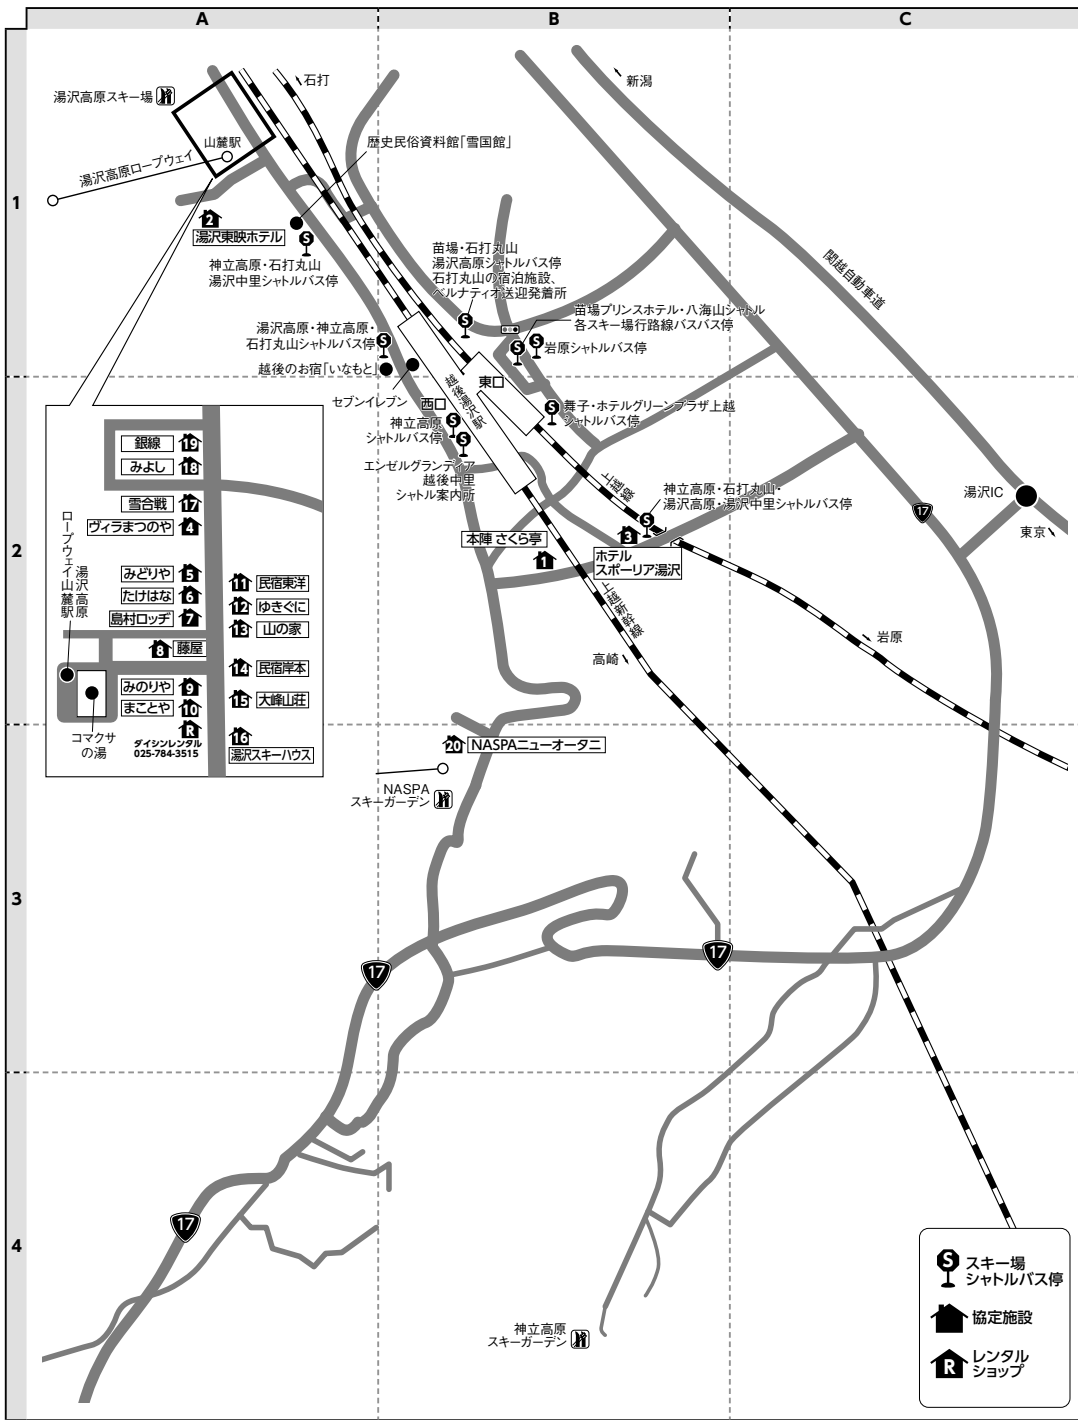

湯沢高原・NASPAスキーガーデン・神立高原

湯沢中里スノーリゾート：025-787-3301
舞子スノーリゾート：025-783-3211

湯沢高原スキー場：025-784-3326
NASPAスキーガーデン：025-780-6888
神立高原スキー場：025-788-0111

■クーポン券のお受け取りについて
下記表の「クーポン受け渡し場所」をご確認ください。

■宅配便ご利用のお客様へ
宿泊プラン・日帰りプランともに、利用施設にご連絡の上、お送りください。

■レンタル対応先のご案内

- ・神立高原：スキー場
- ・湯沢高原：ダイシンレンタル
- ・湯沢中里：ビューサンライズ

※スキー場から徒歩2分。湯沢中里スノーリゾート下車後、スキーセンターから越後中里駅を通りぬけてビューサンライズへご移動ください。

- ・舞子：かどやレンタル

※スキー場まで徒歩1分。シャトルバス乗車時、乗務員の方に「かどや前で降りる」旨をお伝えください。伝えなかった場合は通過することがございます。

★各スキー場行きシャトルバス乗り場のご案内

- ・神立高原：越後湯沢駅西口
- ・湯沢中里：歴史民俗資料館前
- ・舞子：越後湯沢駅東口

湯沢高原 ■電車：上越新幹線・越後湯沢駅下車・徒歩約8分又はシャトルバス約2分
■車：関越自動車道・湯沢IC.~3km

〒949-6101 新潟県南魚沼郡湯沢町 【局番 025-784】

地図上の位置	宿泊施設名	電話番号	レンタル対応場所	湯沢高原	各スキー場迄	JR越後湯沢駅から	クーポン受け渡し場所
1 B-2	本陣さくら亭	775-7830	レンタル案内参照	送6分	★	歩5分	ご自宅へ郵送
2 A-1	湯沢東映ホテル	2150	レンタル案内参照	歩0分	★	歩8分又は送2分	ご自宅へ郵送
3 B-2	ホテルスポーリア湯沢	1112	レンタル案内参照	送6分	★	歩6分又は送2分	ご自宅へ郵送
4 A-1	ヴィラまつのや	2258	レンタル案内参照	歩7分	★	シャトル2分	ご自宅へ郵送
5 A-1	みどりや	2305	レンタル案内参照	歩7分	★	シャトル2分	ご自宅へ郵送
6 A-1	たけはな	3602	レンタル案内参照	歩6分	★	シャトル2分	ご自宅へ郵送
7 A-1	島村ロッジ	2138	レンタル案内参照	歩5分	★	シャトル2分	ご自宅へ郵送
8 A-1	藤屋	2701	レンタル案内参照	歩1分	★	歩11分又はシャトル1分	ご自宅へ郵送
9 A-1	みのりや	2180	レンタル案内参照	歩1分	★	歩10分又はシャトル1分	ご自宅へ郵送
10 A-1	まことや	2769	レンタル案内参照	歩2分	★	歩10分又はシャトル1分	ご自宅へ郵送
11 A-1	東洋	2278	レンタル案内参照	歩7分	★	シャトル2分	ご自宅へ郵送
12 A-1	ゆきぐに	2382	レンタル案内参照	歩6分	★	シャトル2分	ご自宅へ郵送
13 A-1	山の家	2866	レンタル案内参照	歩5分	★	シャトル2分	ご自宅へ郵送
14 A-1	岸本	2137	レンタル案内参照	歩1分	★	歩10分又はシャトル1分	ご自宅へ郵送
15 A-1	大峰山荘	2375	レンタル案内参照	歩1分	★	歩10分又はシャトル1分	ご自宅へ郵送
16 A-1	湯沢スキーハウス	2455	レンタル案内参照	歩2分	★	歩10分又はシャトル1分	ご自宅へ郵送
17 A-1	雪合戦	042-391-6833	レンタル案内参照	歩7分	★	シャトル2分	ご自宅へ郵送
18 A-1	みよし	3138	レンタル案内参照	歩7分	★	シャトル2分	ご自宅へ郵送
19 A-1	銀線	2259	レンタル案内参照	歩7分	★	シャトル2分	ご自宅へ郵送

NASPA ■電車：上越新幹線・越後湯沢駅下車・シャトルバス約3分
■車：関越自動車道・湯沢IC.~3km

〒949-6101 新潟県南魚沼郡湯沢町 【局番 025-780】

地図上の位置	宿泊施設名	電話番号	レンタル対応場所	NASPAゲレンデ迄	JR越後湯沢駅から	クーポン受け渡し場所
20 B-3	NASPAニューオータニ	6111	宿泊施設	歩0分	シャトル3分	宿泊施設