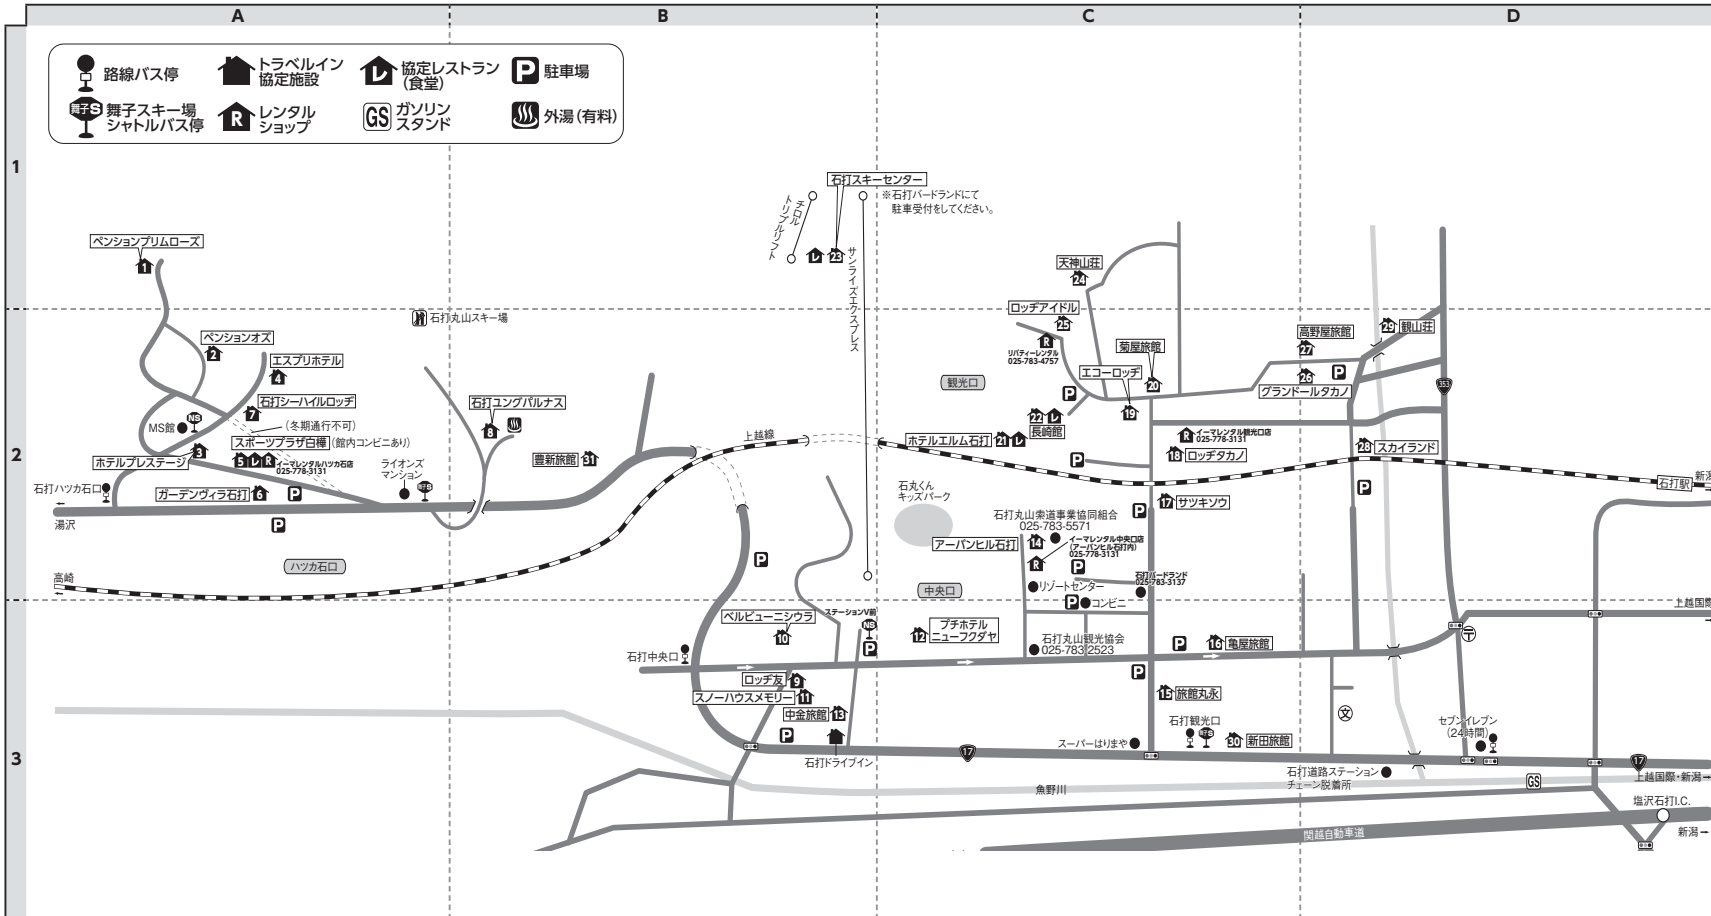

舞子スノーリゾート②

舞子スノーリゾート：025-783-3211

■クーポン券のお受け取りについて
下記表の「クーポン受け渡し」をご確認ください。

■舞子スクール対応先
舞子スキー・スノーボードスクール：025-783-4106

■宅配便ご利用のお客様へ
宿泊プラン・日帰りプランともに、利用施設にご連絡の上、お送りください。
但し、JRプランで舞子スキー場利用の石打丸山地区宿泊の場合(「舞子スノーリゾート②」に掲載の施設)は、「かどやレンタル」にお送りください。

■レンタルご利用のお客様へ
物損免責補償料がかかります。
(ボードセット又はスキーセット、ウェア各1日¥500)
現地にてお支払いください。

■石打丸山地区にご宿泊のお客様へ
(「舞子スノーリゾート②」に掲載の施設)
●宿泊のみのプラン
※レンタル・休憩・荷物預り・駐車場の対応(有料)は「かどやレンタル」で行います。
※宿泊施設⇄「かどやレンタル」間の移動は、各自となります。
●JRプラン
往路下車バス停・復路乗車バス停ともに、「かどやレンタル」となります。スキー場⇄宿泊施設間の移動は、シャトルバスをご利用ください。滞在中は「かどやレンタル休憩所」をご利用ください。

■スキー場内無料シャトルバス
シーズン中、舞子日帰りスキーセンター⇄舞子高原ホテル間を無料シャトルバスが運行しています。
平日7:30~17:30、土日祝・年末年始7:30~17:40(予定)

■電車：上越新幹線・越後湯沢駅下車・路線バス約10~15分

■車：関越自動車道・塩沢石打I.C.~3km

〒949-6372 新潟県南魚沼市石打

【局番 025-783】

地図上の位置	宿泊施設名	電話番号	レンタル対応場所	ゲレンデ迄	クーポン受け渡し
1 A-1	ペンションプリムローズ	5963	かどやレンタル	シャトル10分	かどやレンタル
2 A-1	ペンションオズ	6021	かどやレンタル	シャトル10分	かどやレンタル
3 A-2	ホテルプレステージ	4088	かどやレンタル	シャトル10分	かどやレンタル
4 A-2	エスプリホテル	6320	かどやレンタル	シャトル10分	かどやレンタル
5 A-2	スポーツプラザ白樺(しらかば)	2792	かどやレンタル	シャトル10分	かどやレンタル
6 A-2	ガーデンヴィラ石打	3605	かどやレンタル	シャトル10分	かどやレンタル
7 A-2	石打シーハイロロッヂ	3229	かどやレンタル	シャトル10分	かどやレンタル
8 B-2	石打ユングバルナス	7888	かどやレンタル	シャトル10分	かどやレンタル
9 B-3	ロッヂ友	2425	かどやレンタル	シャトル7分	かどやレンタル
10 B-2	ベルビューニシウラ	2966	かどやレンタル	シャトル7分	かどやレンタル
11 B-3	スノーハウスメモリー	2072	かどやレンタル	シャトル7分	かどやレンタル
12 C-2	プチホテルニューフクダヤ	2057	かどやレンタル	シャトル7分	かどやレンタル
13 B-3	中金旅館	3493	かどやレンタル	シャトル7分	かどやレンタル

地図上の位置	宿泊施設名	電話番号	レンタル対応場所	ゲレンデ迄	クーポン受け渡し
14 C-2	アーバンヒル石打	3055	かどやレンタル	シャトル7分	かどやレンタル
15 C-3	旅館丸永	2615	かどやレンタル	シャトル7分	かどやレンタル
16 C-2	亀屋旅館	2214	かどやレンタル	シャトル7分	かどやレンタル
17 C-2	サツキソウ	3194	かどやレンタル	シャトル7分	かどやレンタル
18 C-2	ロッヂタカノ	2162	かどやレンタル	シャトル7分	かどやレンタル
19 C-2	エコロッヂ	3209	かどやレンタル	シャトル7分	かどやレンタル
20 C-2	菊屋旅館	2872	かどやレンタル	シャトル7分	かどやレンタル
21 C-2	ホテルエルム石打	2893	かどやレンタル	シャトル7分	かどやレンタル
22 C-2	長崎館	2572	かどやレンタル	シャトル7分	かどやレンタル
23 B-1	石打スキーセンター	3131	かどやレンタル	シャトル7分	かどやレンタル
24 C-1	天神山荘	2493	かどやレンタル	シャトル7分	かどやレンタル
25 C-1	ロッヂアイドル	2569	かどやレンタル	シャトル7分	かどやレンタル
26 D-2	グランドールタカノ	2121	かどやレンタル	シャトル7分	かどやレンタル
27 D-1	高野屋旅館	2121	かどやレンタル	シャトル7分	かどやレンタル
28 D-2	スカイランド	2533	かどやレンタル	シャトル7分	かどやレンタル
29 D-1	観山荘	3401	かどやレンタル	シャトル7分	かどやレンタル
30 C-3	新田旅館(しんでん)	2780	かどやレンタル	シャトル7分	かどやレンタル
31 B-2	豊新旅館	3114	かどやレンタル	シャトル7分	かどやレンタル