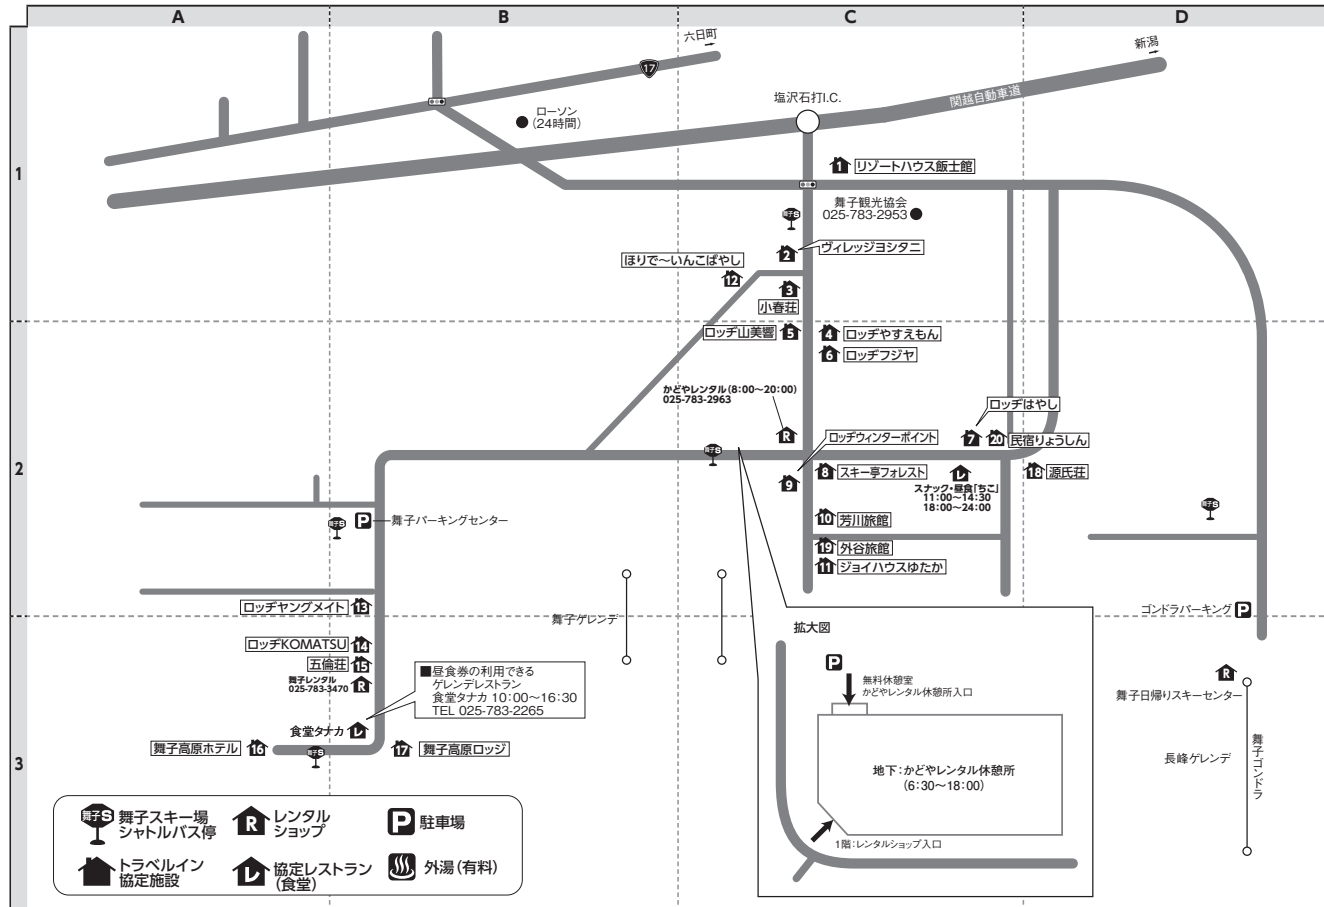

# 舞子スノーリゾート①

舞子スノーリゾート：025-783-3211

■クーポン券のお受け取りについて  
★リゾートハウス飯士館にご宿泊のお客様へ  
マイカープランは「宿泊施設」。JRプランは「かどやレンタル」での受け取りになります。

■舞子スクール対応先  
舞子スキー・スノーボードスクール：025-783-4106

■宅配便ご利用のお客様へ  
宿泊プラン・日帰りプランともに、利用施設にご連絡の上、お送りください。  
但し、JRプランで舞子スキー場利用の石打丸山地区宿泊の場合（「舞子スノーリゾート②」に掲載の施設）は、「かどやレンタル」にお送りください。

■レンタルご利用のお客様へ  
物損免責補償料がかかります。（ボードセット又はスキーセット、ウェア各1日¥500）  
現地にてお支払いください。  
※舞子高原ホテルにご宿泊・日帰りプランのお客様は、各宿泊施設・日帰りセンターでの貸し出しとなりレンタル料に物損免責補償料が含まれています。

■JRプランでロッジKOMATSUにご宿泊のお客様へ  
宿泊施設までは「かどやレンタル」でお送りいたします（8:00～）。

■石打丸山地区にご宿泊のお客様へ（「舞子スノーリゾート②」に掲載の施設）  
●宿泊のみのプラン  
※レンタル・休憩・荷物預り・駐車場の対応（有料）は「かどやレンタル」で行います。  
※宿泊施設⇄「かどやレンタル」間の移動は、各自となります。  
●JRプラン  
往路下車バス停・復路乗車バス停ともに、「かどやレンタル」となります。スキー場⇄宿泊施設間の移動は、シャトルバスをご利用ください。滞在中は「かどやレンタル休憩所」をご利用ください。