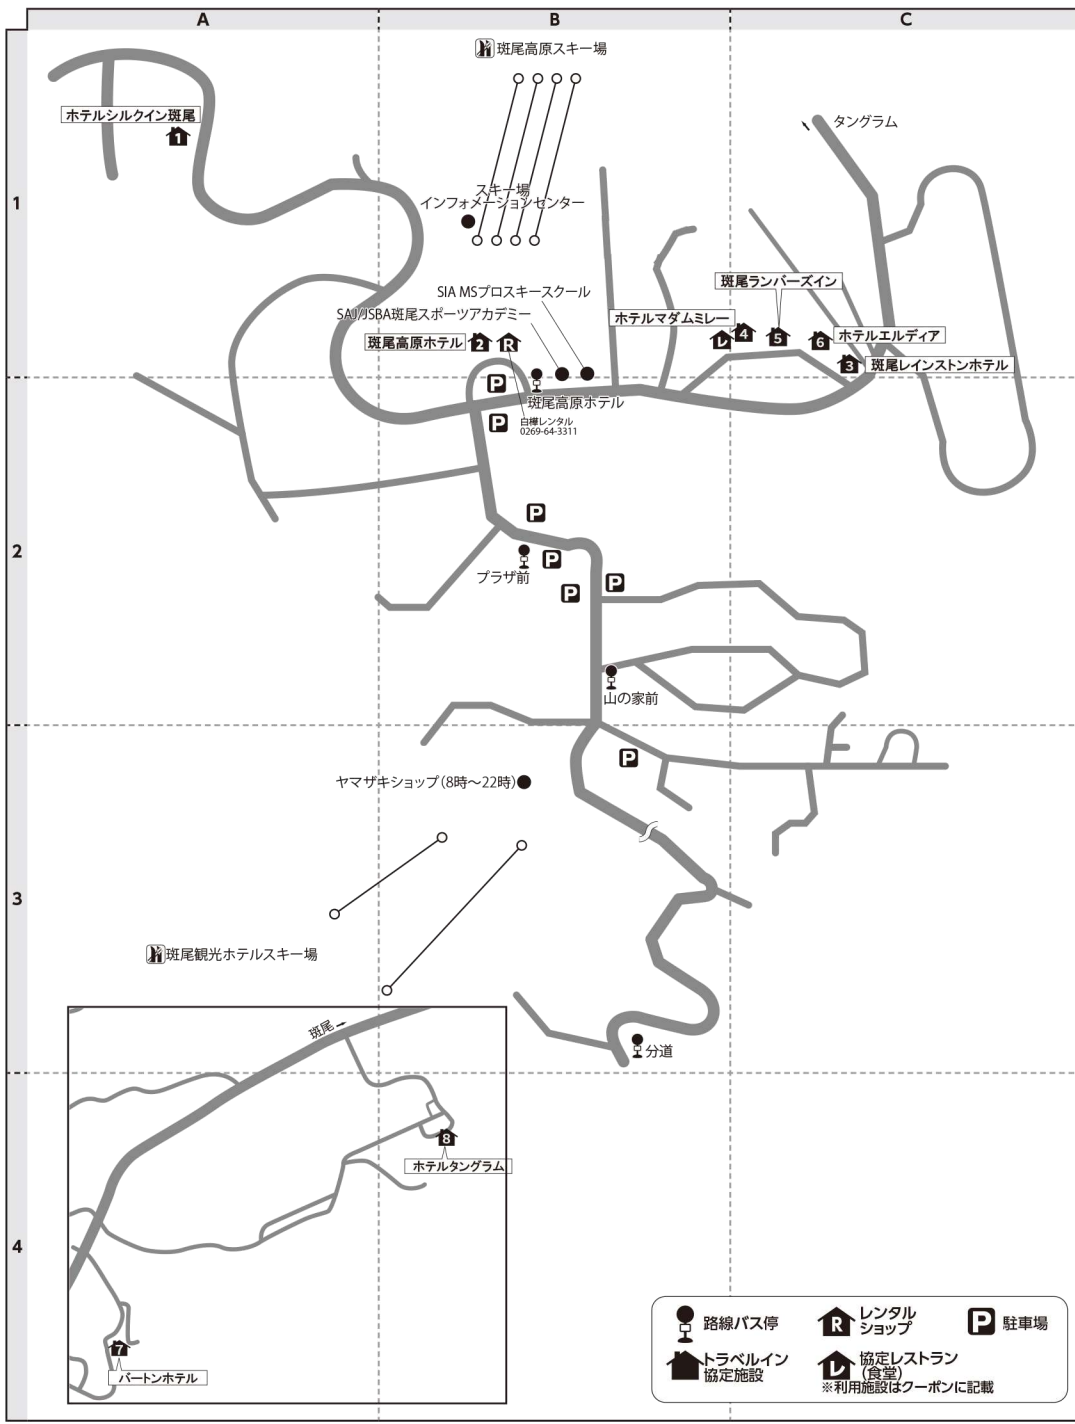

斑尾高原・タングラムスキーサーカス

斑尾高原スキー場：0269-64-3214
タングラムスキーサーカス：0262-58-3673

■斑尾高原スクール対応先
斑尾スポーツアカデミー：0269-64-3727

■宅配便ご利用のお客様へ
宿泊プラン・日帰りプランともに、利用施設にご連絡の上、お送りください。

- 電車(斑尾)：北陸新幹線・飯山駅下車・路線バス約30分
(ホテルタングラム)：北陸新幹線・飯山駅下車・路線バス約45分
(バートンホテル)：北陸新幹線・長野駅下車・しなの鉄道北しなの線・妙高高原駅下車・送迎約15分
- 車(斑尾)：上信越自動車道・豊田飯山I.C.～11km
(タングラム)：上信越自動車道・信濃町I.C.～10km

〒389-2257 長野県飯山市斑尾高原 斑尾【局番 0269-64】 タングラム【局番 0262-58】

	地図上の位置	宿泊施設名	電話番号	レンタル対応場所	ゲレンデ迄	飯山駅から路線バス利用の場合	クーポン受け渡し
1	A-1	ホテルシルクイン斑尾	3241	宿泊施設	歩1分	斑尾高原ホテル下車：送3分	電子クーポン
2	B-1	斑尾高原ホテル	3311	宿泊施設	歩0分	斑尾高原ホテル下車：歩0分	電子クーポン
3	C-1	斑尾レインストーンホテル	3511	宿泊施設	歩4分	斑尾高原ホテル下車：歩6分	電子クーポン
4	C-1	ホテルマダムミレー	050-3553-4839	宿泊施設	歩2分	斑尾高原ホテル下車：歩4分	電子クーポン
5	C-1	斑尾ランバーズイン	3126	宿泊施設	歩3分	斑尾高原ホテル下車：歩3分	電子クーポン
6	C-1	ホテルエルディア	2611	宿泊施設	歩3分	斑尾高原ホテル下車：歩5分	電子クーポン

	地図上の位置	宿泊施設名	電話番号	レンタル対応場所	ゲレンデ迄	飯山駅から路線バス利用の場合	クーポン受け渡し
7	A-4	バートンホテル(タングラム)	3900	宿泊施設	歩0分	妙高高原駅下車：送15分	電子クーポン
8	B-4	ホテルタングラム(タングラム)	3511	宿泊施設	歩0分	タングラム斑尾下車：歩0分	電子クーポン

路線バス停
 トラベルイン協定施設
 レンタルショップ
 協定レストラン(食堂)
 ※利用施設はクーポンに記載