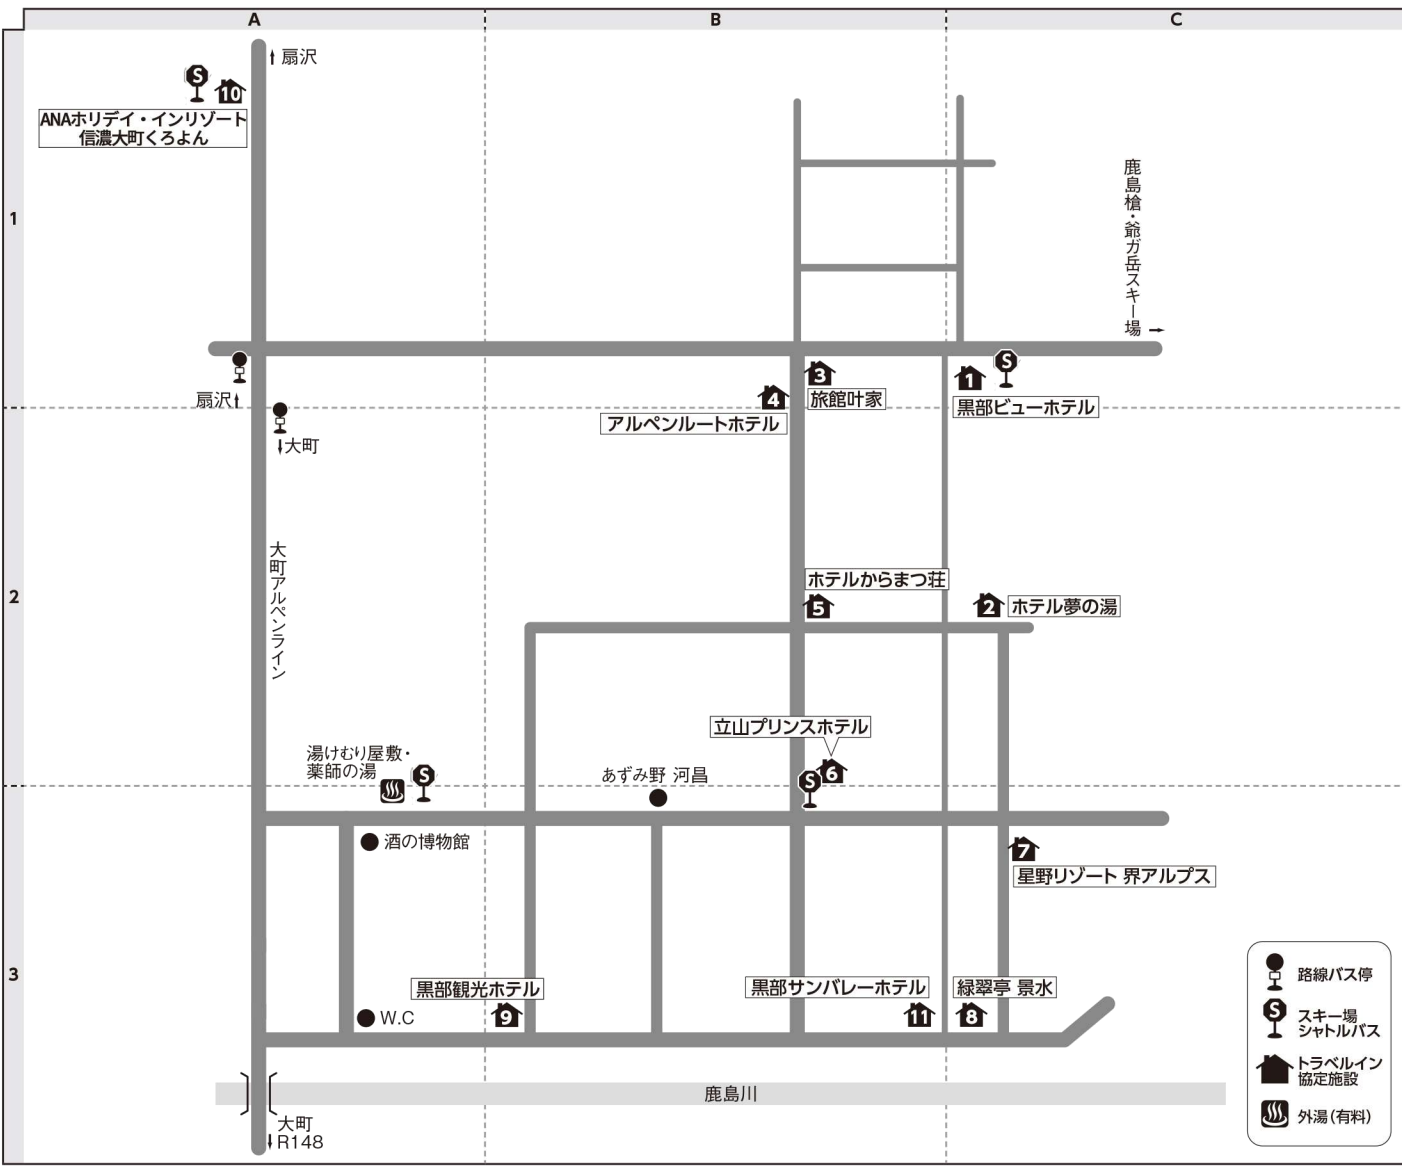

HAKUBA VALLEY 鹿島槍 (大町温泉郷)

鹿島槍スキー場：0261-23-1231

■クーポン券のお受け取りについて
下記表の「クーポン受け渡し場所」をご確認ください。

■鹿島槍スクール対応先
鹿島槍スキー&ボードスクール：0261-23-1411

■宅配便ご利用のお客様へ
宿泊のみのプランは、利用施設にご連絡の上、お送りください。
JRプランは、スキー場に直接お送りください。
●鹿島槍スキー場 セントラルプラザ1130宛
〒398-0001 長野県大町市平鹿島槍黒沢高原：0261-23-1231

■レンタルご利用のお客様へ
物損免責補償制度がございます。(ボードセット又はスキーセット、ウェア各1日¥500)
現地にてお支払いください。

■電車：北陸新幹線・長野駅下車・特急バス約80分・
大町温泉郷下車・シャトルバス約30分
JR大系線・信濃大町駅下車・シャトルバス約45分
■車：長野自動車道・安曇野.I.C.~37km

〒398-0001 長野県大町市大町温泉郷 [局番 0261-22]

| 地図上の位置 | 宿泊施設名 | 電話番号 | レンタル対応場所 | ゲレンデ迄 | 信濃大町駅からシャトルバス利用の場合 | クーポン受け渡し |
|--------|------------|---------|-----------|---------|--------------------|----------------|
| 1 C-1 | 黒部ビューホテル | 3515 | SPICYレンタル | シャトル15分 | 大町温泉郷下車：シャトル15分 | PDFチケット・電子クーポン |
| 2 C-2 | ホテル夢の湯 | 2611 | SPICYレンタル | シャトル15分 | 大町温泉郷下車：シャトル15分 | PDFチケット・電子クーポン |
| 3 B-1 | 旅館叶家 | 23-4500 | SPICYレンタル | シャトル15分 | 大町温泉郷下車：シャトル15分 | PDFチケット・電子クーポン |
| 4 B-1 | アルペンルートホテル | 85-2299 | SPICYレンタル | シャトル15分 | 大町温泉郷下車：シャトル15分 | PDFチケット・電子クーポン |
| 5 B-2 | ホテルからまつ荘 | 1350 | SPICYレンタル | シャトル15分 | 大町温泉郷下車：シャトル15分 | PDFチケット・電子クーポン |
| 6 B-2 | 立山プリンスホテル | 5131 | SPICYレンタル | シャトル15分 | 大町温泉郷下車：シャトル15分 | PDFチケット・電子クーポン |

| 地図上の位置 | 宿泊施設名 | 電話番号 | レンタル対応場所 | ゲレンデ迄 | 信濃大町駅からシャトルバス利用の場合 | クーポン受け渡し |
|--------|-------------------------|---------|-----------|---------|--------------------|----------------|
| 7 C-3 | 星野リゾート 界アルプス | 3177 | SPICYレンタル | シャトル15分 | 大町温泉郷下車：シャトル15分 | PDFチケット・電子クーポン |
| 8 C-3 | 緑翠亭 景水 | 5501 | SPICYレンタル | シャトル15分 | 大町温泉郷下車：シャトル15分 | PDFチケット・電子クーポン |
| 9 B-3 | 黒部観光ホテル | 1520 | SPICYレンタル | シャトル15分 | 大町温泉郷下車：シャトル15分 | PDFチケット・電子クーポン |
| 10 A-1 | ANAホリデイ・インリゾート 信濃大町くるよん | 1530 | SPICYレンタル | シャトル15分 | 大町温泉郷下車：シャトル15分 | PDFチケット・電子クーポン |
| 11 B-3 | 黒部サンパレーホテル | 85-4037 | SPICYレンタル | シャトル15分 | 大町温泉郷下車：シャトル15分 | PDFチケット・電子クーポン |