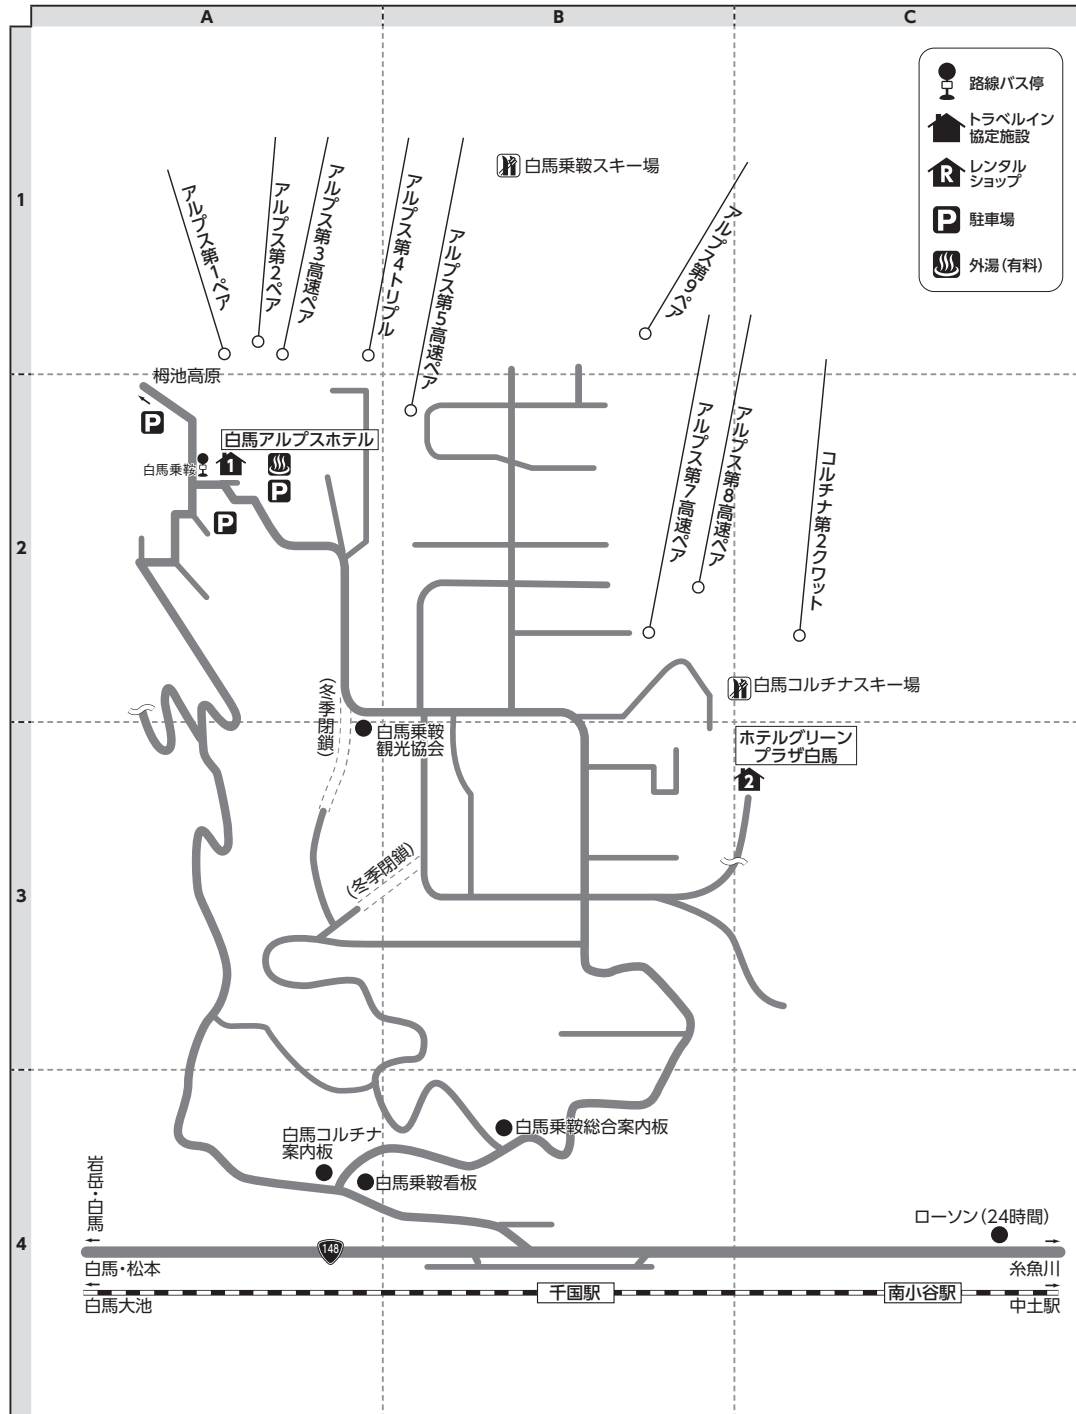

白馬乗鞍温泉・白馬コルチナ

白馬乗鞍温泉スキー場：0261-82-2821

白馬コルチナスキー場：0261-82-2500

■宅配便ご利用のお客様へ
 宿泊プランは、利用施設にご連絡の上、お送りください。

■ホテルグリーンプラザ白馬にご宿泊で長野駅からの送迎バスをご利用のお客様へ(12/24~4/2運行)
 長野駅での集合場所は、長野駅東口ユメリアバスパークとなります。
 送迎バスは定時出発となりますので、出発の5分前までにご集合ください。
 ※長野駅からの送迎バスは事前予約済のお客様のみとなります。当日のご予約はできません。
 予約先：0570-097-489(2日前まで)
 ※12/18~24、3/28~4/2は特急路線バスにて柵池高原又は白馬乗鞍下車後、ホテル無料送迎にてご移動下さい。
 ホテル無料送迎は要予約 予約先：上記同様(2日前まで)

■白馬アルプスホテルにご宿泊で長野駅より特急バス利用のお客様へ
 特急バスが「白馬乗鞍行き」の場合は、白馬乗鞍下車：徒歩0分
 特急バスが「柵池高原行き」の場合は、柵池高原下車後、路線バス約5分 白馬アルプスホテル下車：歩0分

乗鞍

- 電車：北陸新幹線・長野駅下車・特急バス約105分
JR大糸線・南小谷駅下車・路線バス又は送迎約25分
- 車：長野自動車道・安曇野I.C.~60km

〒399-9422 長野県北安曇郡小谷村千国乙 【局番 0261-82】

地図上の位置	宿泊施設名	電話番号	レンタル対応場所	乗鞍ゲレンデ迄	長野駅から特急バス利用の場合	南小谷駅から路線バス利用の場合	クーポン受け渡し
1 A-2	白馬アルプスホテル	2811	宿泊施設	歩0分	※上記参照	アルプスホテル下車：歩0分	電子クーポン

コルチナ

- 電車：北陸新幹線・長野駅下車・特急バス約105分
JR大糸線・南小谷駅下車・送迎約20分
- 車：長野自動車道・安曇野I.C.~65km

〒399-9422 長野県北安曇郡小谷村千国乙 【局番 0261-82】

地図上の位置	宿泊施設名	電話番号	レンタル対応場所	コルチナゲレンデ迄	長野駅から特急バス利用の場合	南小谷駅から	クーポン受け渡し
2 C-3	ホテルグリーンプラザ白馬	2500	宿泊施設	歩0分	柵池高原又は白馬乗鞍下車：送10~15分	送20分	電子クーポン