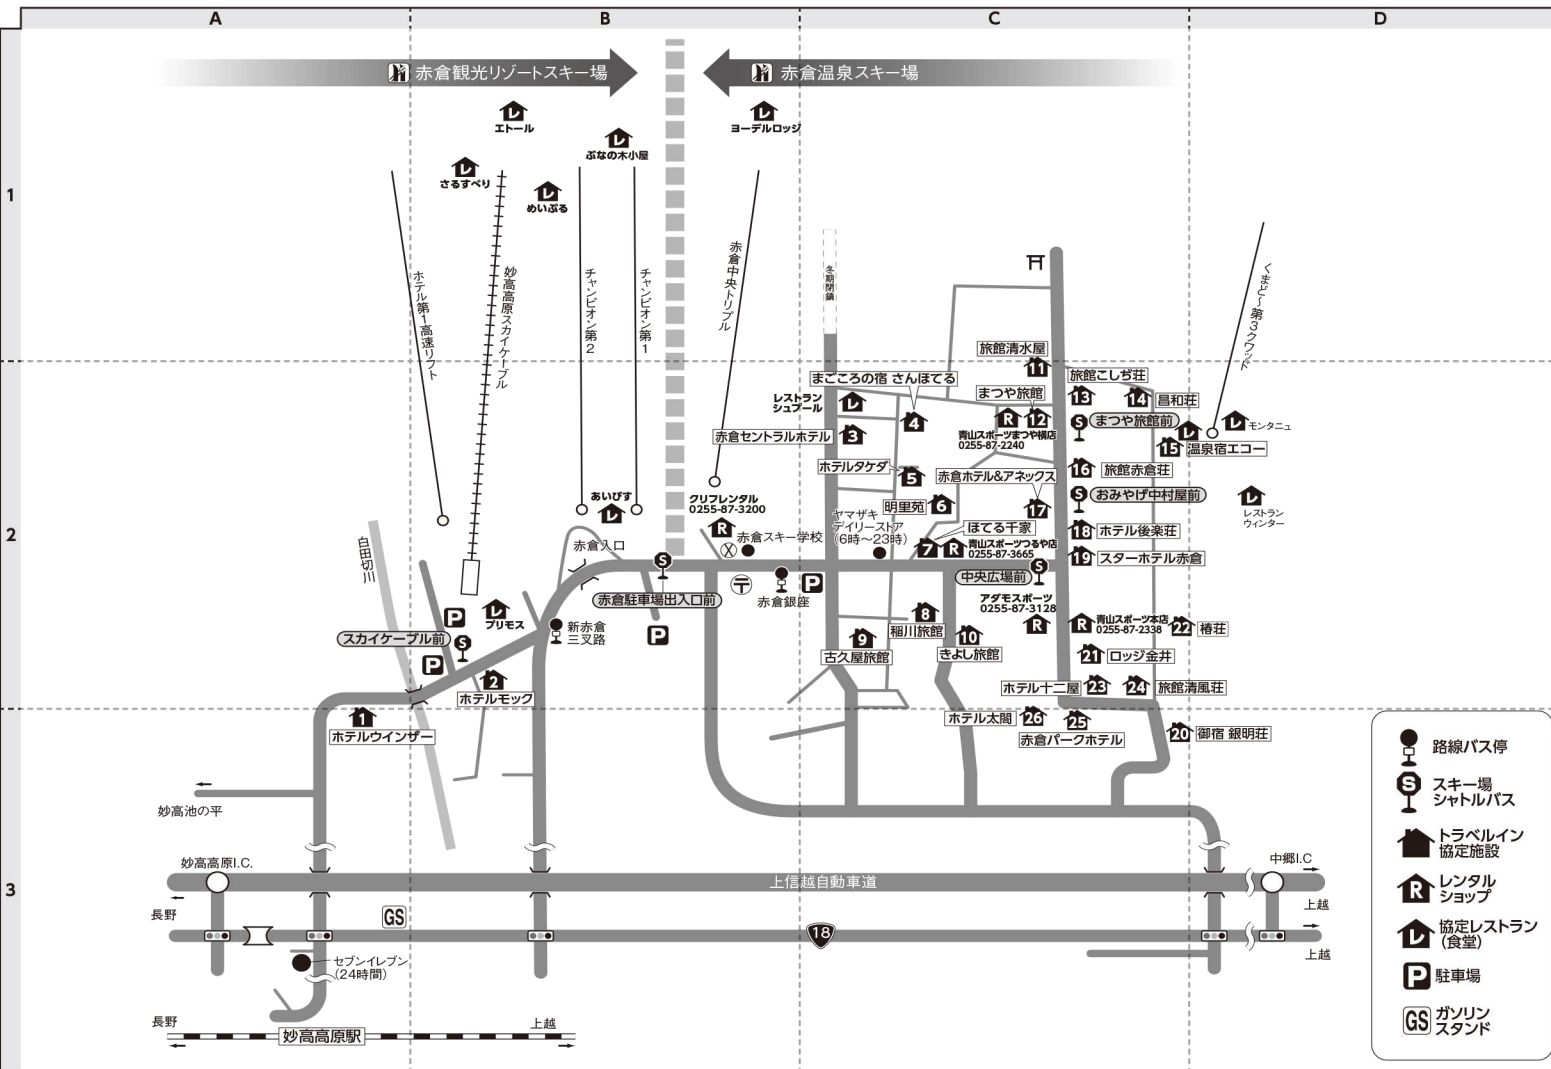

赤倉温泉・赤倉観光リゾート

赤倉温泉スキー場：0255-87-2125

- **■赤倉温泉スクール対応先**
  赤倉ヨーデルスキー学校：0255-87-2232
  妙高山スノーボードスクール：0255-87-2644
- **■宅配便ご利用のお客様へ**
  利用施設にご連絡の上、お送りください。
- **■レンタルご利用のお客様へ**
  物損免責補償料がかかります。
  (ボードセット又はスキーセット、ウェア各1日¥500)
  現地にてお支払いください。
  ※ホテル太閤はレンタル料金に含まれています。

■電車：JR信越本線・妙高高原駅下車・路線バス約25分
■車：上信越自動車道・妙高高原I.C.～6km
〒949-2111 新潟県妙高市赤倉温泉
【局番 0225-87】

地図上の位置	電子クーポン名	電話番号	レンタル対応場所	ゲレンデ迄(赤倉観光リゾート)	ゲレンデ迄(赤倉温泉)	妙高高原駅から路線バス利用の場合	クーポン受け渡し
1 A-3	ホテルウィンザー	3040	青山スポーツ	歩5分	歩8分	新赤倉三叉路下車：歩6分	PDFチケット・電子クーポン
2 B-2	ホテルモック	2500	青山スポーツ	歩1分	歩0分	新赤倉三叉路下車：歩2分	PDFチケット・電子クーポン
3 C-2	赤倉セントラルホテル	3311	青山スポーツ	歩10分	歩0分	赤倉銀座下車：歩4分	PDFチケット・電子クーポン
4 C-2	まごころの宿 さんほてる	2610	青山スポーツ	歩12分	歩2分	赤倉銀座下車：歩5分	PDFチケット・電子クーポン
5 C-2	ホテルタケダ	2345	青山スポーツ	歩10分	歩3分	赤倉銀座下車：歩5分	PDFチケット・電子クーポン
6 C-2	明里苑(あかりえん)	2346	青山スポーツ	歩10分	歩6分	赤倉銀座下車：歩5分	PDFチケット・電子クーポン
7 C-2	ほてる千家(せんけ)	3012	青山スポーツ	歩9分	歩5分	赤倉銀座下車：歩4分	PDFチケット・電子クーポン
8 C-2	稲川旅館	2229	青山スポーツ	歩9分	歩5分	赤倉銀座下車：歩5分	PDFチケット・電子クーポン
9 C-2	古久家旅館(こくや)	2110	青山スポーツ	歩9分	歩5分	赤倉銀座下車：歩4分	PDFチケット・電子クーポン
10 C-2	きよし旅館	2100	青山スポーツ	歩11分	歩7分	赤倉銀座下車：歩5分	PDFチケット・電子クーポン
11 C-2	旅館清水屋	2026	赤倉銀座	シャトル10分	歩5分	赤倉銀座下車：歩8分	PDFチケット・電子クーポン
12 C-2	まつや旅館	2045	青山スポーツ	シャトル10分	歩3分	赤倉銀座下車：歩7分	PDFチケット・電子クーポン
13 C-2	旅館こしぢ荘	2053	青山スポーツ	シャトル10分	歩1分	赤倉銀座下車：歩8分	PDFチケット・電子クーポン

地図上の位置	宿泊施設名	電話番号	レンタル対応場所	ゲレンデ迄(赤倉観光リゾート)	ゲレンデ迄(赤倉温泉)	妙高高原駅から路線バス利用の場合	クーポン受け渡し
14 C-2	昌和荘(しょうわそう)	2339	青山スポーツ	シャトル10分	歩2分	赤倉銀座下車：歩8分	PDFチケット・電子クーポン
15 C-2	温泉宿エコー	2148	青山スポーツ	シャトル10分	歩0分	赤倉銀座下車：歩10分	PDFチケット・電子クーポン
16 C-2	旅館赤倉荘	2043	青山スポーツ	シャトル10分	歩1分	赤倉銀座下車：歩6分	PDFチケット・電子クーポン
17 C-2	赤倉ホテル&アネックス	2001	青山スポーツ	シャトル10分	歩4分	送迎15分	PDFチケット・電子クーポン
18 C-2	ホテル後楽荘	2120	青山スポーツ	シャトル10分	歩3分	赤倉銀座下車：歩6分	PDFチケット・電子クーポン
19 C-2	スターホテル赤倉	2011	青山スポーツ	シャトル10分	歩5分	赤倉銀座下車：歩5分	PDFチケット・電子クーポン
20 C-3	御宿 銀明荘	2566	青山スポーツ	シャトル10分	歩6分	赤倉銀座下車：歩7分	PDFチケット・電子クーポン
21 C-2	ロッジ金井	2634	青山スポーツ	シャトル10分	歩4分	赤倉銀座下車：歩6分	PDFチケット・電子クーポン
22 C-2	椿荘	2219	青山スポーツ	シャトル10分	歩2分	赤倉銀座下車：歩7分	PDFチケット・電子クーポン
23 C-2	ホテル十二屋	3128	アダモスポーツ	シャトル10分	歩6分	赤倉銀座下車：歩6分	PDFチケット・電子クーポン
24 C-2	旅館清風荘(せいふうそう)	2332	青山スポーツ	シャトル10分	歩7分	赤倉銀座下車：歩6分	PDFチケット・電子クーポン
25 C-3	赤倉パークホテル	2221	青山スポーツ	シャトル10分	歩6分	赤倉銀座下車：歩6分	PDFチケット・電子クーポン
26 C-3	ホテル太閤(たいこう)	70-4195	宿泊施設	シャトル10分	歩4分	赤倉銀座下車：歩6分	PDFチケット・電子クーポン