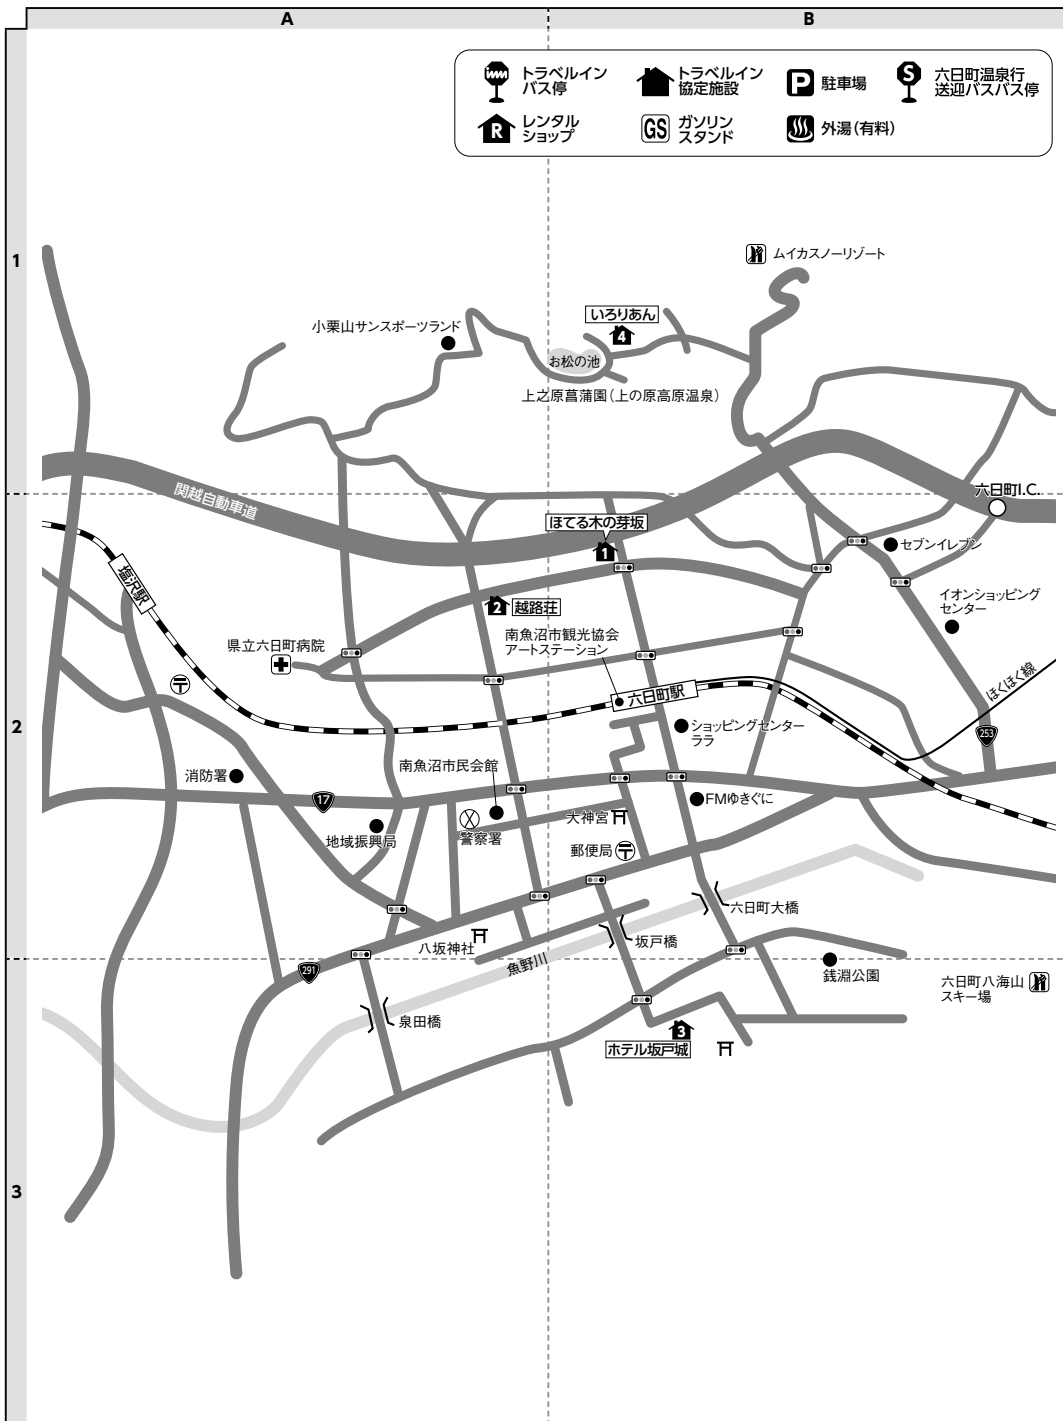

六日町八海山

六日町八海山スキー場：025-775-3311

■マイカープランのクーポン券のお受け取りについて

下記表の「マイカークーポン受け渡し場所」をご確認ください。

■宅配便ご利用のお客様へ

宿泊プラン・日帰りプランとともに、利用施設にご連絡の上、お送りください。

■スキー場までの公共アクセスのご案内

- 六日町駅から路線バス約30分(片道¥420)
- 12/29～1/3と土休日は、ホテル坂戸城からシャトルバスが運行されます。
ホテル坂戸城 9:00発 スキー場発 16:00発
※予約制となります。
※予約先／六日町八海山スキー場：025-775-3311

■車：関越自動車道・六日町I.C.～3km

〒949-6626 新潟県南魚沼市六日町

【局番 025-773】

	地図上の位置	宿泊施設名	電話番号	レンタル対応場所	ゲレンデ迄	復路バス停迄	マイカークーポン受け渡し場所
1	B-2	ほてる木の芽坂	3456	スキー場	車30分	—	宿泊施設
2	A-2	越路荘	772-2420	スキー場	車30分	—	宿泊施設
3	B-3	ホテル坂戸城	3333	スキー場	送15分	—	宿泊施設
4	B-1	いろいろあん	5847	スキー場	車35分	—	宿泊施設