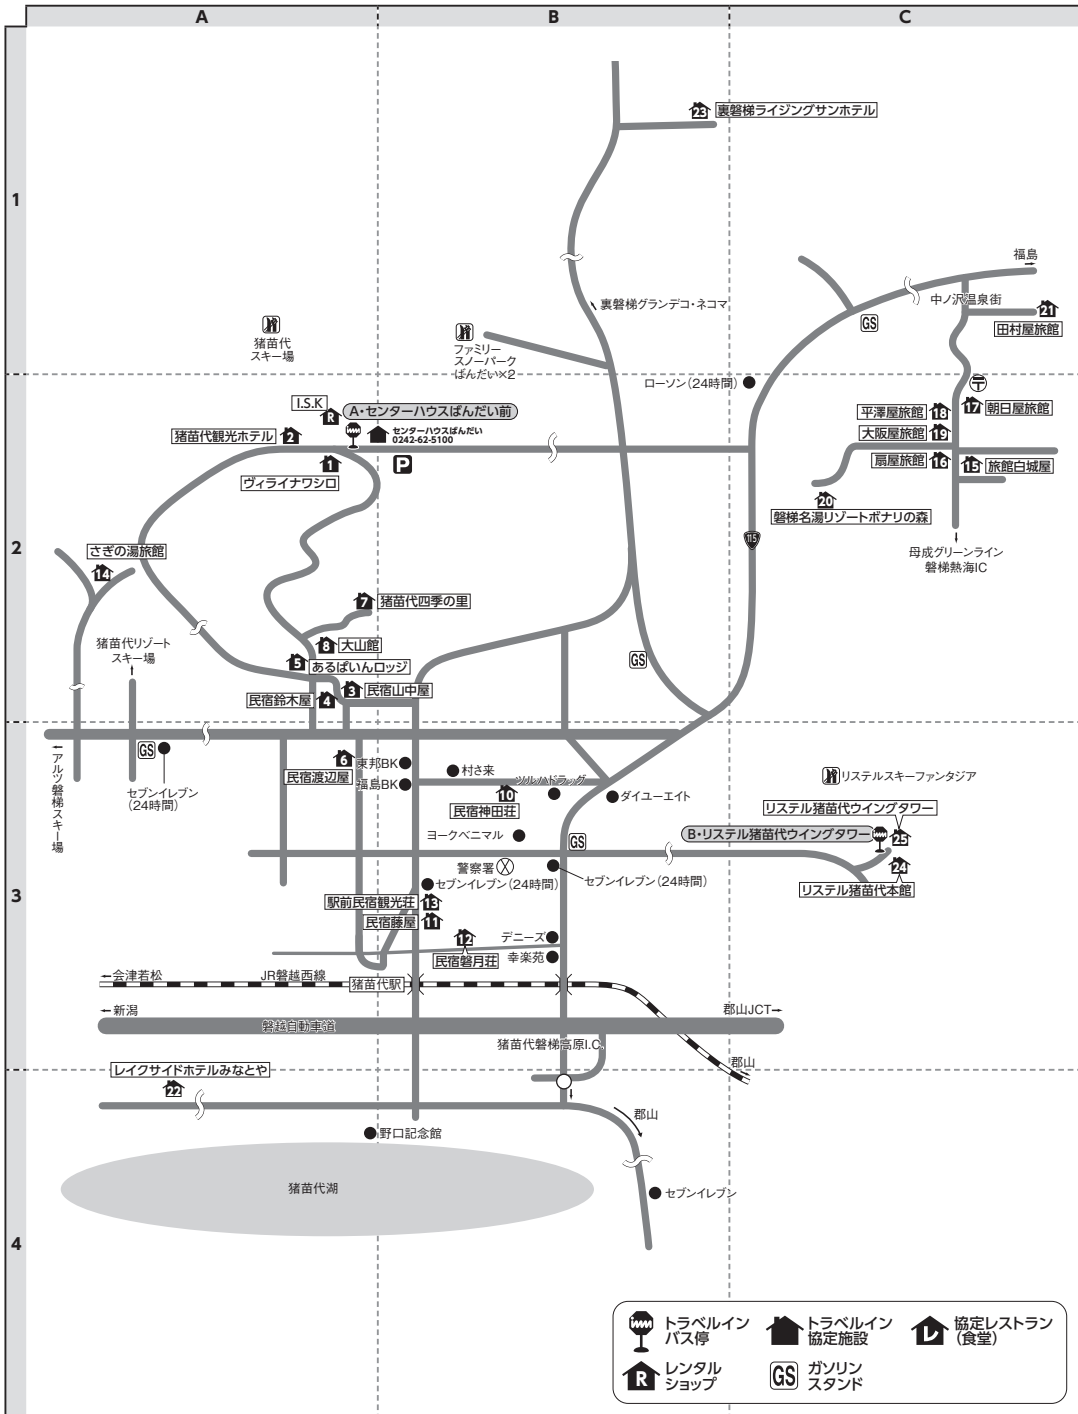

猪苗代・リステルスキーファンタジア

猪苗代スキー場：0242-62-5100
リステルスキーファンタジア：0242-66-2233

■マイカープランのクーポン券のお受け取りについて
下記表の「マイカークーポン受け渡し場所」をご確認ください。

■マイカープランでご参加のお客様へ
スキー場⇄宿泊施設間の送迎は、行っておりません。
お客様ご自身でのご移動となります。

■猪苗代スクール対応先
グローバルスノースクール：0242-62-5100
■リステルススクール対応先
SAJ公認ファンタジアスキースノーボードスクール：
0242-66-4111

■バスプランでご参加のお客様へ
●3～19・21～23及び24・25(猪苗代プラン)の施設にご宿泊の
お客様は、往路下車場所・復路乗車場所ともに猪苗代スキー場
となります。スキー場⇄宿泊施設間の移動は、各宿泊施設の送
迎バスをご利用ください。

猪苗代 ■車：磐越自動車道・猪苗代磐梯高原I.C.～8km

〒969-3102 福島県耶麻郡猪苗代町 [局番 0242-62]

地図上の位置	宿泊施設名	電話番号	レンタル対応場所	猪苗代ゲレンデ迄	復路バス停迄	マイカークーポン受け渡し場所
1 A-2	ヴァイライナワシロ	4111	宿泊施設	歩1分	A：歩1分	宿泊施設
2 A-2	猪苗代観光ホテル	4132	猪苗代スキー場内I.S.K	歩0分	A：歩4分	宿泊施設
3 A-2	民宿山中屋	2422	猪苗代スキー場内I.S.K	送5分	A：送5分	宿泊施設
4 A-2	民宿鈴木屋	3367	猪苗代スキー場内I.S.K	送5分	A：送5分	宿泊施設
5 A-2	あるばいんロッジ	3350	猪苗代スキー場内I.S.K	送5分	A：送5分	宿泊施設
6 A-2	民宿渡辺屋	2861	猪苗代スキー場内I.S.K	送6分	A：送6分	宿泊施設
7 A-2	猪苗代四季の里	63-1616	猪苗代スキー場内I.S.K	送5分	A：送5分	宿泊施設
8 A-2	大山館	2730	猪苗代スキー場内I.S.K	送5分	A：送5分	宿泊施設
10 B-3	民宿神田荘	3402	猪苗代スキー場内I.S.K	送6分	A：送6分	宿泊施設
11 B-3	民宿藤屋	2092	猪苗代スキー場内I.S.K	送7分	A：送7分	宿泊施設
12 B-3	民宿磐月荘(ばんげつそう)	3481	猪苗代スキー場内I.S.K	5分+シャトル15分	A：5分+シャトル15分	宿泊施設
13 B-3	駅前民宿観光荘	4072	猪苗代スキー場内I.S.K	送7分	A：送7分	宿泊施設
14 A-2	さぎの湯旅館	65-2515	猪苗代スキー場内I.S.K	送15分	A：送15分	宿泊施設

〒969-2752 福島県耶麻郡猪苗代町中ノ沢温泉 [局番 0242-64]

地図上の位置	宿泊施設名	電話番号	レンタル対応場所	猪苗代ゲレンデ迄	復路バス停迄	マイカークーポン受け渡し場所
15 C-2	旅館白城屋	3214	猪苗代スキー場内I.S.K	送25分	A：送25分	猪苗代スキー場内I.S.K
16 C-2	扇屋旅館	3221	猪苗代スキー場内I.S.K	送25分	A：送25分	猪苗代スキー場内I.S.K
17 C-1	朝日屋旅館	3111	猪苗代スキー場内I.S.K	送25分	A：送25分	猪苗代スキー場内I.S.K
18 C-1	平澤屋旅館	3821	猪苗代スキー場内I.S.K	送25分	A：送25分	猪苗代スキー場内I.S.K
19 C-2	大阪屋旅館	3016	猪苗代スキー場内I.S.K	送25分	A：送25分	猪苗代スキー場内I.S.K
20 C-2	バンダイ名湯リゾートボナリの森	3333	猪苗代スキー場内I.S.K	-	-	猪苗代スキー場内I.S.K
21 C-1	田村屋旅館	3421	猪苗代スキー場内I.S.K	送25分	A：送25分	猪苗代スキー場内I.S.K

〒969-3285 福島県耶麻郡猪苗代町長浜 [局番 0242-65]

地図上の位置	宿泊施設名	電話番号	レンタル対応場所	猪苗代ゲレンデ迄	復路バス停迄	マイカークーポン受け渡し場所
22 A-3	レイクサイドホテルみなとや	2111	猪苗代スキー場内I.S.K	送15分	A：送15分	宿泊施設

〒969-2701 福島県耶麻郡北塩原村 [局番 0241-32]

地図上の位置	宿泊施設名	電話番号	レンタル対応場所	猪苗代ゲレンデ迄	復路バス停迄	マイカークーポン受け渡し場所
23 B-1	裏磐梯ライジングサンホテル	2311	猪苗代スキー場内I.S.K	送25分	A：送25分	猪苗代スキー場内I.S.K

リステルスキーファンタジア ■車：磐越自動車道・猪苗代磐梯高原I.C.～5km

〒969-2696 福島県耶麻郡猪苗代町大字川桁 [局番 0242-66]

地図上の位置	宿泊施設名	電話番号	レンタル対応場所		猪苗代ゲレンデ迄	リステルゲレンデ迄	復路バス停迄	マイカークーポン受け渡し場所
			リステルプラン	猪苗代プラン				
24 C-3	リステル猪苗代本館	2233	ウイングタワー	猪苗代スキー場内I.S.K	シャトル25分	歩2分	B：歩2分	ウイングタワー
25 C-3	リステル猪苗代ウイングタワー	2233	宿泊施設	猪苗代スキー場内I.S.K	シャトル25分	歩0分	B：歩0分	※

※25の施設のクーポン受け渡し場所は、リステルプラン：宿泊施設、猪苗代プラン：猪苗代スキー場内I.S.Kとなります。