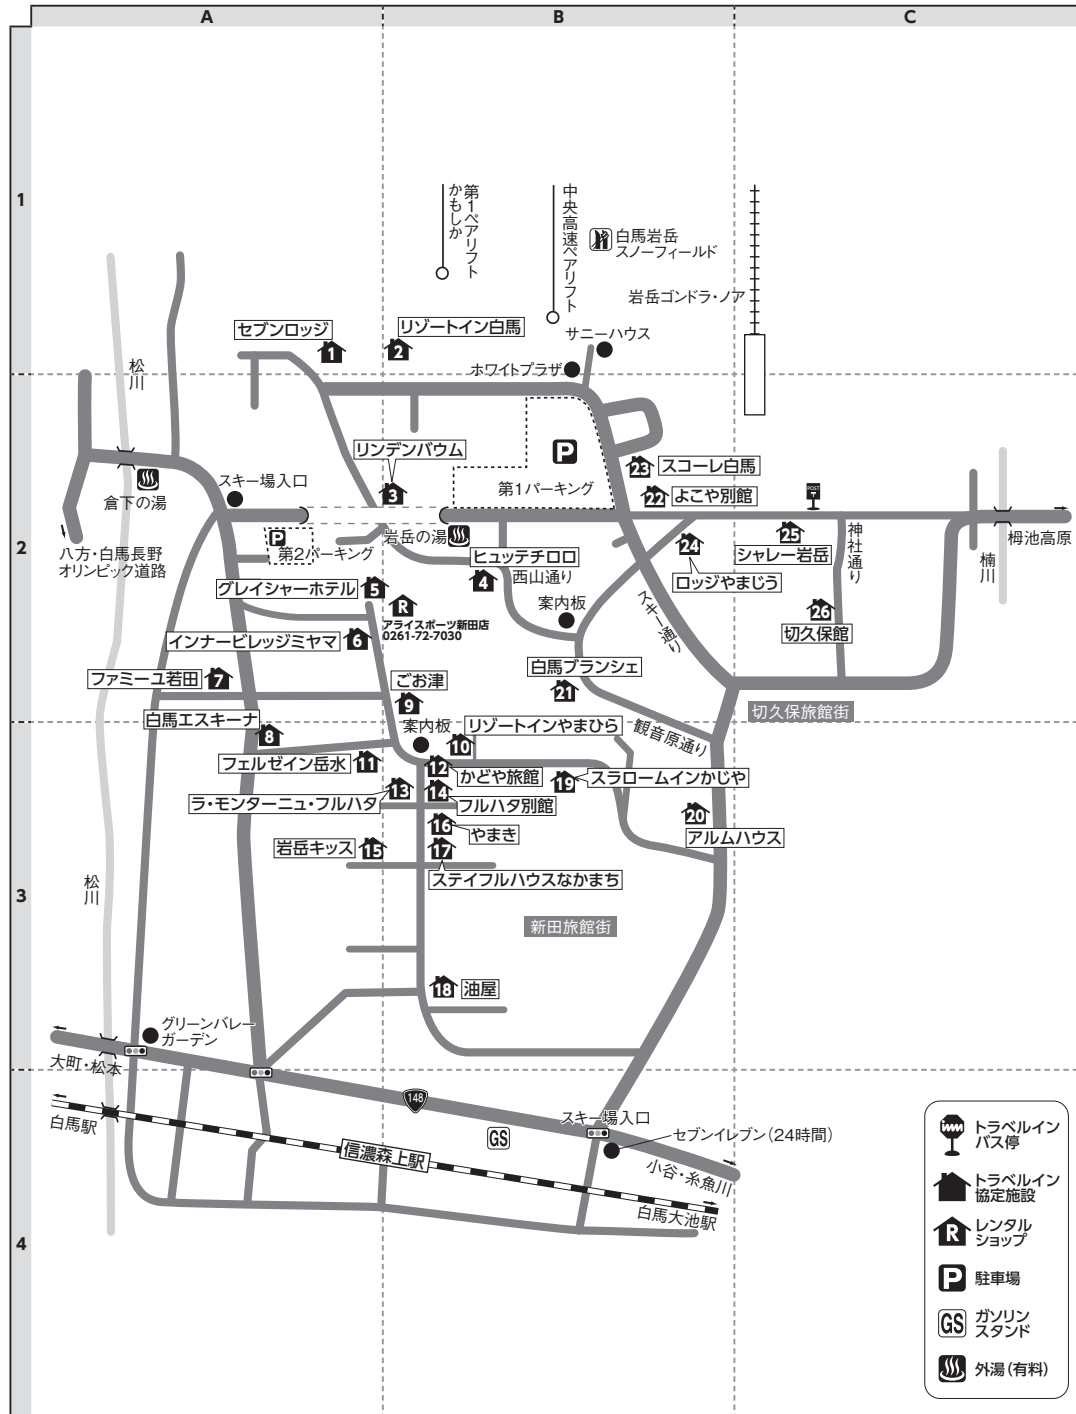

白馬八方尾根②

白馬八方尾根スキー場：0261-72-2751

■宅配便ご利用のお客様へ
宿泊プランは、各利用施設にご連絡の上、お送りください。

■レンタルご利用のお客様へ
物損免責補償料がかかります。(ボードセット又はスキーセット、ウェア各1日¥500)現地にてお支払いください。但し、当社グレードアッププランご利用のお客様は上記補償料が含まれています。

■バスプランでスキー場までシャトルバス利用の施設にご宿泊のお客様へ
往路下車場所・復路乗車場所ともにスキー場となります。スキー場⇄宿泊施設間の移動は、スキー場無料シャトルバスをご利用ください。詳細は、スキー場ホームページでご確認ください。チェックイン前・チェックアウト後は、スキー場にてお過ごしください。スキー場での荷物預かりは、コインロッカー(有料)をご利用ください。

■車：長野自動車道・安曇野I.C.～52km

〒399-9301 長野県北安曇郡白馬村北城岩岳 【局番 0261-72】

地図上の位置	宿泊施設名	電話番号	レンタル対応場所	ゲレンデ迄	復路バス停迄	クーポン受け渡し
1 A-1	セブンロッジ	2347	ウッディレンタル1号店又は八方ゴンドラ店	シャトル15分	※1	電子クーポン
2 B-1	リゾートイン白馬	5601	ウッディレンタル1号店又は八方ゴンドラ店	シャトル15分	※1	電子クーポン
3 B-2	リンデンバウム	4691	ウッディレンタル1号店又は八方ゴンドラ店	シャトル15分	※1	電子クーポン
4 B-2	ヒュッテチロロ	2323	ウッディレンタル1号店又は八方ゴンドラ店	シャトル15分	※1	電子クーポン
5 A-2	グレイシャーホテル	3140	ウッディレンタル1号店又は八方ゴンドラ店	シャトル15分	※1	電子クーポン
6 A-2	インナービレッジミヤマ	2070	ウッディレンタル1号店又は八方ゴンドラ店	シャトル15分	※1	電子クーポン
7 A-2	ファミリー若田	2201	ウッディレンタル1号店又は八方ゴンドラ店	シャトル15分	※1	電子クーポン
8 A-3	白馬エスキーナ	7811	ウッディレンタル1号店又は八方ゴンドラ店	シャトル15分	※1	電子クーポン
9 B-2	ごお津	2176	ウッディレンタル1号店又は八方ゴンドラ店	シャトル15分	※1	電子クーポン
10 B-3	リゾートインやまひら	2358	ウッディレンタル1号店又は八方ゴンドラ店	シャトル15分	※1	電子クーポン
11 A-3	フェルゼイン岳水	2785	ウッディレンタル1号店又は八方ゴンドラ店	シャトル15分	※1	電子クーポン
12 B-3	かどや旅館	2289	ウッディレンタル1号店又は八方ゴンドラ店	シャトル15分	※1	電子クーポン
13 B-3	ラ・モンターニュ・フルハタ	2156	ウッディレンタル1号店又は八方ゴンドラ店	シャトル15分	※1	電子クーポン
14 B-3	フルハタ別館	2156	ウッディレンタル1号店又は八方ゴンドラ店	シャトル15分	※1	電子クーポン
15 A-3	岩岳キッズ	2764	ウッディレンタル1号店又は八方ゴンドラ店	シャトル15分	※1	電子クーポン
16 B-3	やまき	2267	ウッディレンタル1号店又は八方ゴンドラ店	シャトル15分	※1	電子クーポン
17 B-3	ステイフルハウスなかまち	2285	ウッディレンタル1号店又は八方ゴンドラ店	シャトル15分	※1	電子クーポン
18 B-3	油屋	2293	ウッディレンタル1号店又は八方ゴンドラ店	シャトル15分	※1	電子クーポン
19 B-3	スラロームインかじや	2296	ウッディレンタル1号店又は八方ゴンドラ店	シャトル15分	※1	電子クーポン
20 B-3	アルムハウス	6505	ウッディレンタル1号店又は八方ゴンドラ店	シャトル15分	※1	電子クーポン
21 B-2	白馬ブランシェ	6011	ウッディレンタル1号店又は八方ゴンドラ店	シャトル15分	※1	電子クーポン
22 B-2	よこや別館	2392	ウッディレンタル1号店又は八方ゴンドラ店	シャトル15分	※1	電子クーポン
23 B-2	スコール白馬	2145	ウッディレンタル1号店又は八方ゴンドラ店	シャトル15分	※1	電子クーポン
24 B-2	ロッジやまじう	2438	ウッディレンタル1号店又は八方ゴンドラ店	シャトル15分	※1	電子クーポン
25 C-2	シャレー岩岳	2397	ウッディレンタル1号店又は八方ゴンドラ店	シャトル15分	※1	電子クーポン
26 C-2	切久保館	2396	ウッディレンタル1号店又は八方ゴンドラ店	シャトル15分	※1	電子クーポン

※1 復路バス停は、白馬八方尾根①A・八方インフォメーションセンター前バス停となります。