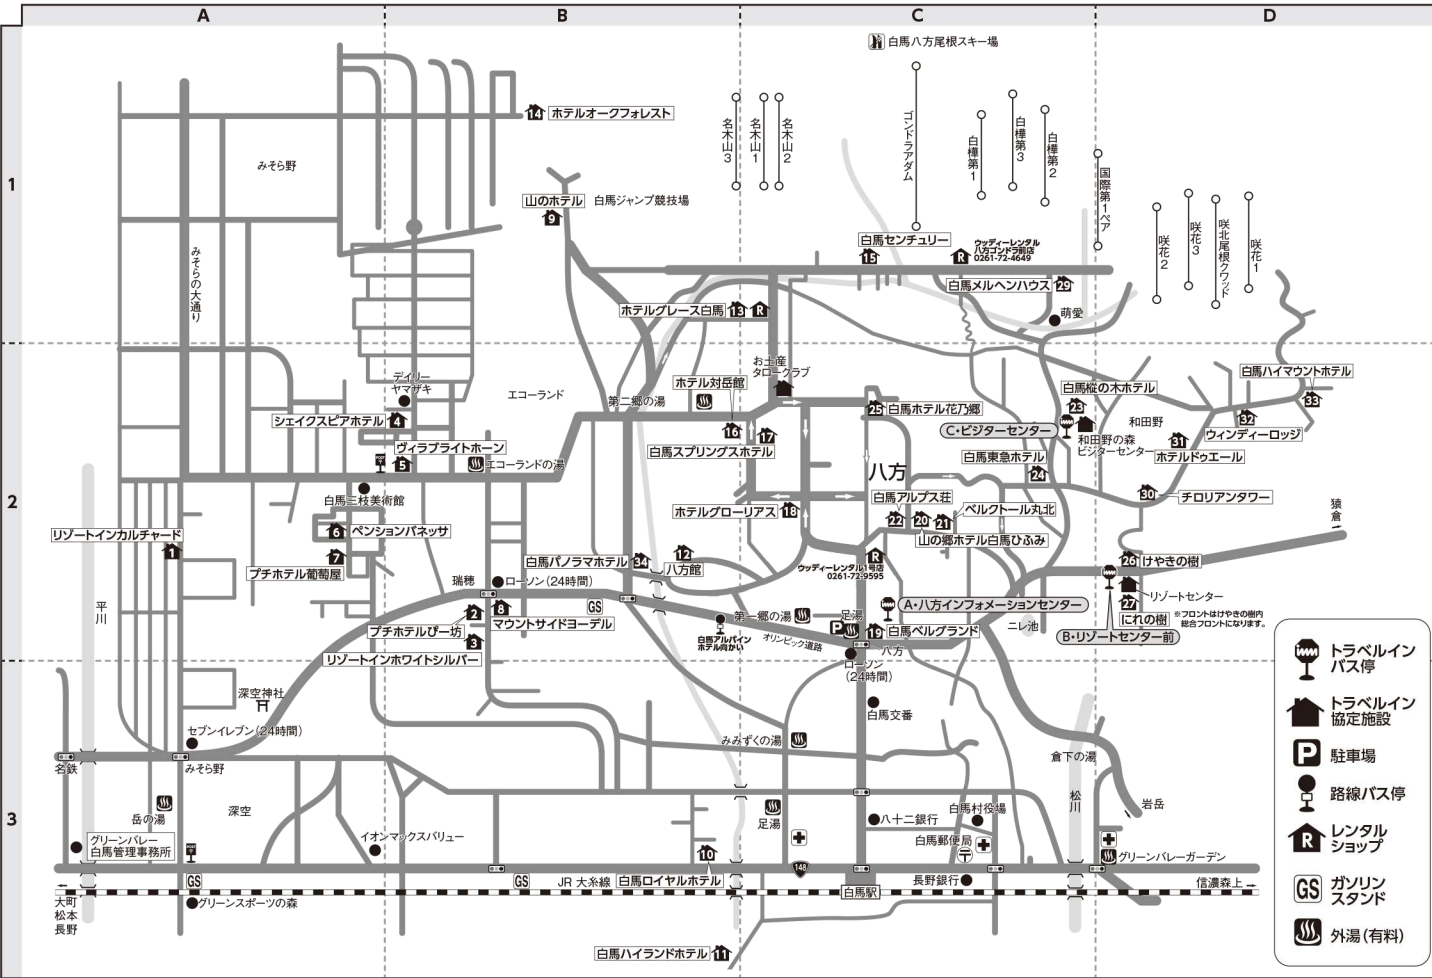

# 白馬八方尾根①

白馬八方尾根スキー場：0261-72-2751

■宅配便ご利用のお客様へ  
宿泊プラン・日帰りプランともに、利用施設にご連絡の上、お送りください。

■朝発バスプランで山のホテルにご宿泊のお客様へ  
バス停に到着後、ホテルにお電話ください。お迎えにうかがいます。

- トラベルインバス停
- トラベルイン協定施設
- 駐車場
- 路線バス停
- レンタルショップ
- ガソリンスタンド
- 外湯(有料)

■車：長野自動車道・安曇野I.C.～50km  
〒399-9301 長野県北安曇郡白馬村北城八方【局番 0261-72】

地図上の位置	宿泊施設名	電話番号	レンタル対応場所	グレンデ迄	復路バス停迄	クーポン受け渡し
1 A-2	リゾートインカルチャード	4580	ウッディレンタル1号店又は八方ゴンドラ店	シャトル15分	A: シャトル10分	電子クーポン
2 B-2	プチホテルピー坊	3780	ウッディレンタル1号店又は八方ゴンドラ店	シャトル10分	A: シャトル10分	電子クーポン
3 B-2	リゾートインホワイトシルバー	3402	ウッディレンタル1号店又は八方ゴンドラ店	シャトル5分	A: シャトル5分	電子クーポン
4 B-2	シェイクスピアホテル	6666	ウッディレンタル1号店又は八方ゴンドラ店	シャトル5分	A: シャトル5分	電子クーポン
5 B-2	ヴィラブライトホーン	4532	ウッディレンタル1号店又は八方ゴンドラ店	シャトル5分	A: シャトル5分	電子クーポン
6 A-2	ペンションパネッサ	7358	ウッディレンタル1号店又は八方ゴンドラ店	シャトル5分	A: シャトル5分	電子クーポン
7 A-2	プチホテル葡萄屋	5360	ウッディレンタル1号店又は八方ゴンドラ店	シャトル5分	A: シャトル5分	電子クーポン
8 B-2	マウントサイドヨーデル	2467	ウッディレンタル1号店又は八方ゴンドラ店	シャトル5分	A: シャトル5分	電子クーポン
9 B-1	山のホテル	8311	ウッディレンタル1号店又は八方ゴンドラ店	歩3分	A: 送3分	電子クーポン
10 B-3	白馬ロイヤルホテル	4800	ウッディレンタル1号店又は八方ゴンドラ店	シャトル5分	A: シャトル8分	電子クーポン
11 B-3	白馬ハイランドホテル	3450	ウッディレンタル1号店又は八方ゴンドラ店	シャトル5分	A: シャトル5分	電子クーポン
12 B-2	八方館	7311	ウッディレンタル1号店又は八方ゴンドラ店	歩5分	A: 歩5分	電子クーポン
13 C-1	ホテルグレース白馬	5155	ウッディレンタル1号店又は八方ゴンドラ店	歩3分	A: 歩5分	電子クーポン
14 B-1	ホテルオークフォレスト	85-2135	ウッディレンタル1号店又は八方ゴンドラ店	シャトル15分	A: シャトル15分	電子クーポン
15 C-1	白馬センチュリー	5800	ウッディレンタル1号店又は八方ゴンドラ店	歩1分	A: 歩8分	電子クーポン
16 B-2	ホテル対岳館	2075	ウッディレンタル1号店又は八方ゴンドラ店	歩5分	A: 歩7分	電子クーポン
17 C-2	白馬スプリングスホテル	75-5511	ウッディレンタル1号店又は八方ゴンドラ店	歩5分	A: 歩5分	電子クーポン

※1 復路バス停は、白馬八方尾根①A・八方インフォメーションセンター前バス停となります。