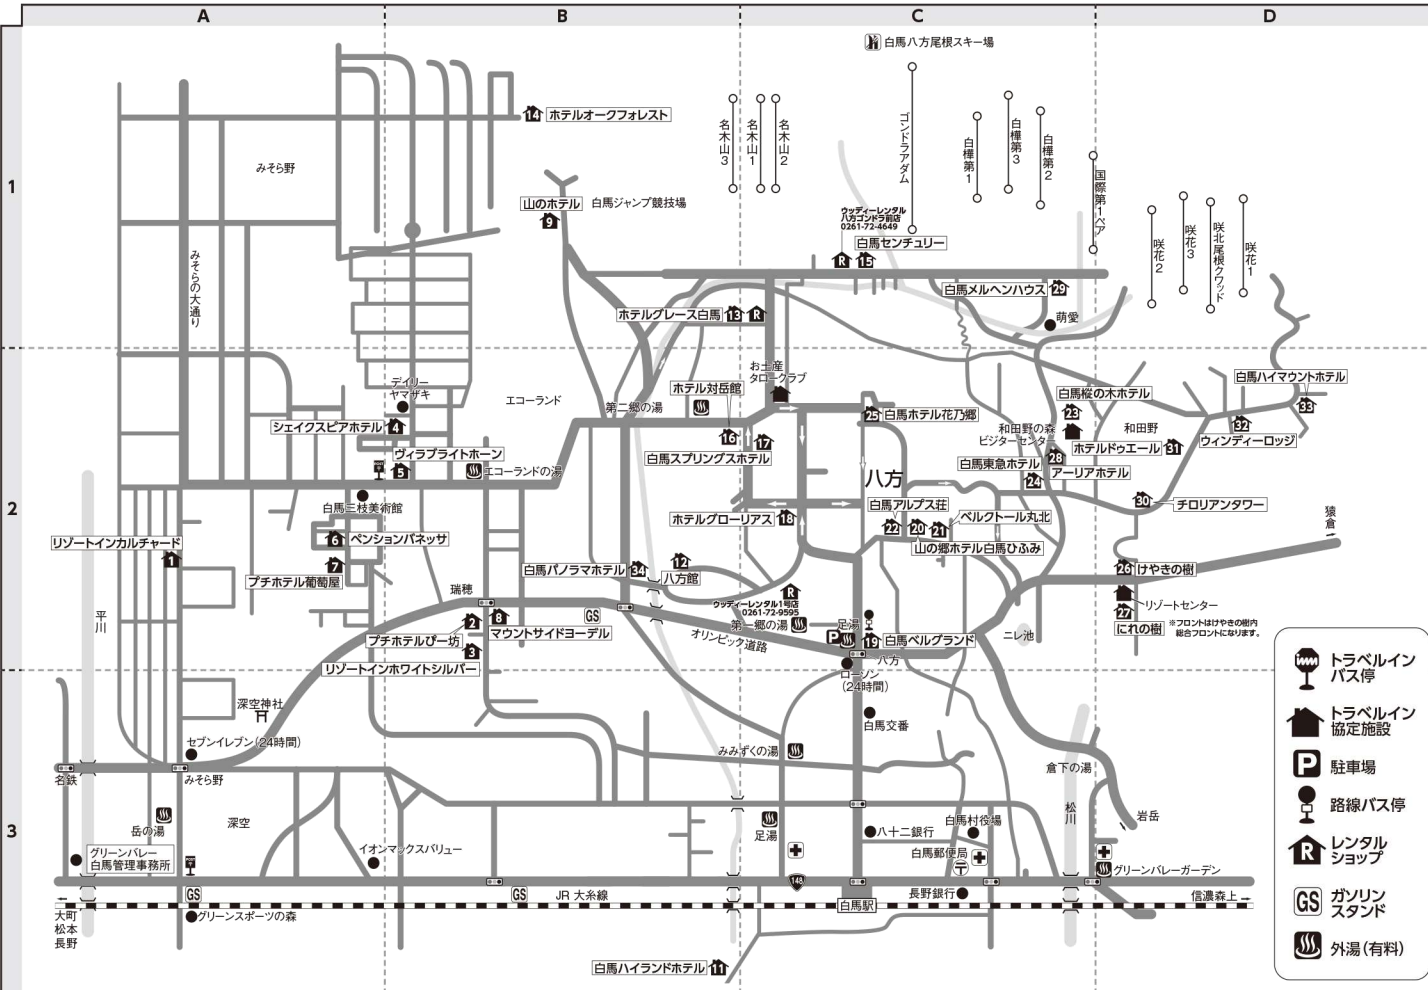

エイブル白馬五竜 & Hakuba47 (みそら野・八方地区宿泊用)

白馬五竜スキー場：0261-75-2101 (とおみ) / 0261-75-2636 (いいもり)
Hakuba47ウインタースポーツパーク：0261-75-3533

■マイカープランのクーポン券のお受け取りについて
下記表の『マイカークーポン受け渡し場所』をご確認ください。

■Hakuba47スクール対応先
Hakuba47スキーアカデミー：0261-75-3533
Hakuba47スノーボードスクール：0261-75-2991

■宅配便ご利用のお客様へ
宿泊プランは、スキー場に直接お送りください。
●白馬五竜スキー場 エスカルプラザ宛
〒399-9211 長野県北安曇郡白馬村神城22184-10：0261-75-2101

■レンタルご利用のお客様へ
物損免責補償料がかかります。(ボードセット又はスキーセット、ウェア各1日¥500)
現地にてお支払いください。

■バスプランでスキー場までシャトルバス利用の施設にご宿泊のお客様へ
往路下車場所・復路乗車場所ともにスキー場となります。スキー場⇄宿泊施設間の移動は、スキー場無料シャトルバスをご利用ください。詳細は、スキー場ホームページでご確認ください。チェックイン前・チェックアウト後は、スキー場にてお過ごしください。スキー場での荷物預かりは、コインロッカー(有料)をご利用ください。

- トラベルインバス停
- トラベルイン協定施設
- 駐車場
- 路線バス停
- レンタルショップ
- ガソリンスタンド
- 外湯(有料)

■車：長野自動車道・安曇野I.C.~47km

長野県北安曇郡白馬村八方 [局番 0261-72]

地図上の位置	宿泊施設名	電話番号	レンタル対応場所	グレンデ誌	復路バス停迄	クーポン受け渡し
1 A-2	リゾートインカルチャード	4580	チェリーレンタル	シャトル7分	※1	PDFチケット・電子クーポン
2 B-2	プチホテルびー坊	3780	チェリーレンタル	シャトル10分	※1	PDFチケット・電子クーポン
3 B-2	リゾートインホワイトシルバー	3402	チェリーレンタル	シャトル10分	※1	PDFチケット・電子クーポン
4 B-2	シェイクスピアホテル	6666	チェリーレンタル	シャトル10分	※1	PDFチケット・電子クーポン
5 B-2	ヴィラブライトホーン	4532	PDFチケット・電子クーポン	シャトル10分	※1	PDFチケット・電子クーポン
6 A-2	ペンションパネッサ	7358	チェリーレンタル	シャトル7分	※1	PDFチケット・電子クーポン
7 A-2	プチホテル葡萄屋	5360	チェリーレンタル	シャトル7分	※1	PDFチケット・電子クーポン
8 B-2	マウントサイドヨードル	2467	チェリーレンタル	シャトル10分	※1	PDFチケット・電子クーポン
9 B-1	山のホテル	8311	チェリーレンタル	シャトル15分	※1	PDFチケット・電子クーポン
10 B-3	白馬ロイヤルホテル	4800	チェリーレンタル	シャトル10分	※1	PDFチケット・電子クーポン
11 B-3	白馬ハイランドホテル	3450	チェリーレンタル	シャトル10分	※1	PDFチケット・電子クーポン
12 B-2	八方館	7311	チェリーレンタル	シャトル10分	※1	PDFチケット・電子クーポン
13 C-1	ホテルグレース白馬	5155	チェリーレンタル	シャトル10分	※1	PDFチケット・電子クーポン
14 B-1	ホテルオークフォレスト	85-2135	チェリーレンタル	シャトル10分	※1	PDFチケット・電子クーポン
15 C-1	白馬センチュリー	5800	チェリーレンタル	シャトル10分	※1	PDFチケット・電子クーポン
16 B-2	ホテル対岳館	2075	チェリーレンタル	シャトル10分	※1	PDFチケット・電子クーポン
17 C-2	白馬スプリングスホテル	75-5511	チェリーレンタル	シャトル10分	※1	PDFチケット・電子クーポン

地図上の位置	宿泊施設名	電話番号	レンタル対応場所	グレンデ誌	復路バス停迄	クーポン受け渡し
18 C-2	ホテルグローリアス	2101	チェリーレンタル	シャトル10分	※1	PDFチケット・電子クーポン
19 C-2	白馬ベルグランド	2224	チェリーレンタル	シャトル10分	※1	PDFチケット・電子クーポン
20 C-2	山の郷ホテル白馬ひふみ	8411	チェリーレンタル	シャトル10分	※1	PDFチケット・電子クーポン
21 C-2	ベルクトール丸北	2107	チェリーレンタル	シャトル10分	※1	PDFチケット・電子クーポン
22 C-2	白馬アルプス荘	2167	チェリーレンタル	シャトル10分	※1	PDFチケット・電子クーポン
23 C-2	白馬縦の木ホテル	5001	チェリーレンタル	シャトル10分	※1	PDFチケット・電子クーポン
24 C-2	白馬東急ホテル	3001	チェリーレンタル	シャトル10分	※1	PDFチケット・電子クーポン
25 C-2	白馬ホテル花乃郷	2324	チェリーレンタル	シャトル15分	※1	PDFチケット・電子クーポン
26 D-2	ホテル幸福の森 けやきの樹	75-5155	チェリーレンタル	シャトル15分	※1	PDFチケット・電子クーポン
27 D-2	ホテル幸福の森 にれの樹	75-5155	チェリーレンタル	シャトル15分	※1	PDFチケット・電子クーポン
28 C-2	アリアホテル	75-5533	チェリーレンタル	シャトル10分	※1	PDFチケット・電子クーポン
29 C-1	白馬メルヘンハウス	2622	チェリーレンタル	シャトル10分	※1	PDFチケット・電子クーポン
30 D-2	チロリアンタワー	85-0568	チェリーレンタル	シャトル10分	※1	PDFチケット・電子クーポン
31 D-2	ホテルドゥエール	4626	チェリーレンタル	シャトル10分	※1	PDFチケット・電子クーポン
32 D-2	ウィンディーロッジ	5382	チェリーレンタル	シャトル15分	※1	PDFチケット・電子クーポン
33 D-2	白馬ハイマウントホテル	6114	チェリーレンタル	シャトル15分	※1	PDFチケット・電子クーポン
34 B-2	白馬パノラマホテル	75-0075	チェリーレンタル	シャトル8分	※1	PDFチケット・電子クーポン

※エスカルプラザは、白馬五竜①をご参照ください。※1：復路バス停は、白馬五竜①A・エスカルプラザ前バス停となります。