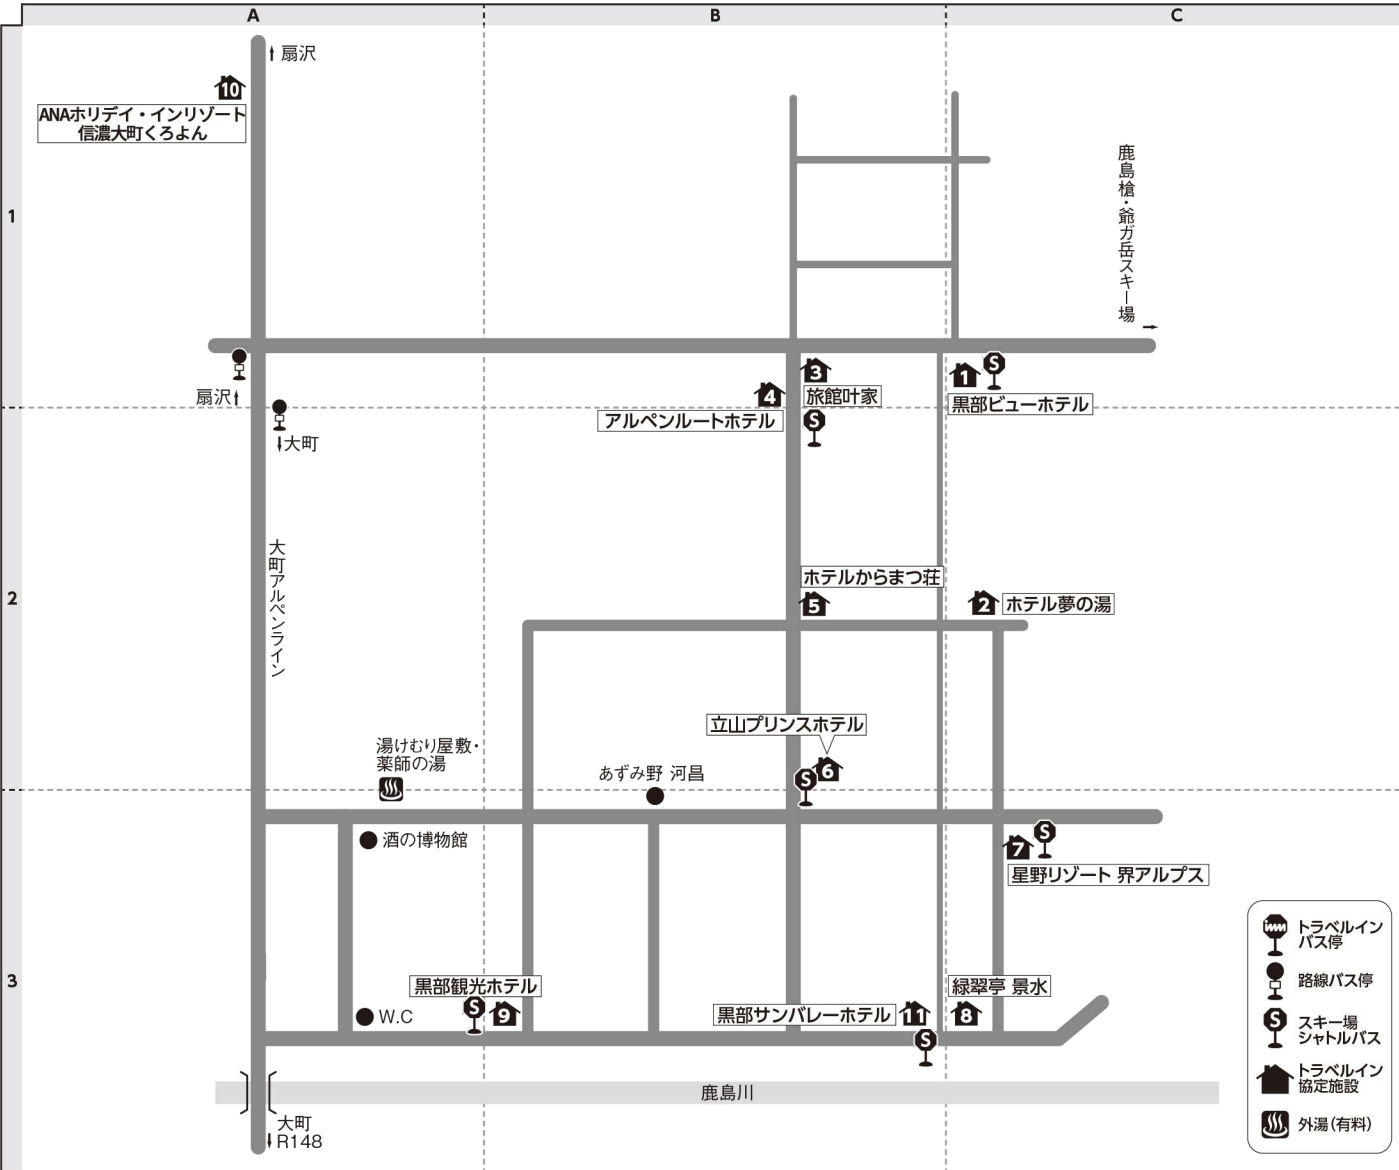

エイブル白馬五竜 & Hakuba47 (大町温泉地区宿泊用)

白馬五竜スキー場：0261-75-2101 (とおみ) / 0261-75-2636 (いいもり)
Hakuba47ウインタースポーツパーク：0261-75-3533

■マイカープランのクーポン券のお受け取りについて
下記表の「マイカークーポン受け渡し場所」をご確認ください。

■Hakuba47スクール対応先
Hakuba47スキーアカデミー：0261-75-3533
Hakuba47スノーボードスクール：0261-75-2991

■宅配便ご利用のお客様へ
宿泊プランは、スキー場に直接お送りください。
●白馬五竜スキー場 エスカルプラザ宛
〒399-9211 長野県北安曇郡白馬村神城22184-10：0261-75-2101

■レンタルご利用のお客様へ
物損免責補償料がかかります。(ボードセット又はスキーセット、ウェア各1日¥500)
現地にてお支払いください。

■バスプランでご参加のお客様へ
往路下車場所・復路乗車場所ともにスキー場となります。スキー場⇄大町温泉郷間の移動は、スキー場無料シャトルバスをご利用ください。詳細は、スキー場ホームページでご確認ください。チェックイン前・チェックアウト後は、スキー場にてお過ごしください。スキー場での荷物預かりは、コインロッカー(有料)をご利用ください。

■車：長野自動車道・安曇野I.C.～37km
〒398-0001 長野県大町市大町温泉郷 【局番 0261-22】

地図上の位置	宿泊施設名	電話番号	レンタル対応場所	ゲレンデ迄	復路バス停迄	クーポン受け渡し
1 C-1	黒部ビューホテル	3515	チェリーレンタル	シャトル25分	※1	PDFチケット・電子クーポン
2 C-2	ホテル夢の湯	2611	チェリーレンタル	シャトル25分	※1	PDFチケット・電子クーポン
3 B-1	旅館叶家	23-4500	チェリーレンタル	シャトル25分	※1	PDFチケット・電子クーポン
4 B-1	アルペンルートホテル	85-2299	チェリーレンタル	シャトル25分	※1	PDFチケット・電子クーポン
5 B-2	ホテルからまつ荘	1350	チェリーレンタル	シャトル25分	※1	PDFチケット・電子クーポン
6 B-2	立山プリンスホテル	5131	チェリーレンタル	シャトル25分	※1	PDFチケット・電子クーポン

地図上の位置	宿泊施設名	電話番号	レンタル対応場所	ゲレンデ迄	復路バス停迄	クーポン受け渡し
7 C-3	星野リゾート 界アルプス	3177	チェリーレンタル	シャトル25分	※1	PDFチケット・電子クーポン
8 C-3	緑翠亭 景水	5501	チェリーレンタル	シャトル25分	※1	PDFチケット・電子クーポン
9 B-3	黒部観光ホテル	1520	チェリーレンタル	シャトル25分	※1	PDFチケット・電子クーポン
10 A-1	ANAホリデイ・インリゾート信濃大町くろよん	1530	チェリーレンタル	シャトル25分	※1	PDFチケット・電子クーポン
11 B-3	黒部サンバレーホテル	85-4037	チェリーレンタル	シャトル25分	※1	PDFチケット・電子クーポン

※エスカルプラザは、白馬五竜①をご参照ください。※1：復路バス停は、白馬五竜①A・エスカルプラザ前バス停となります。