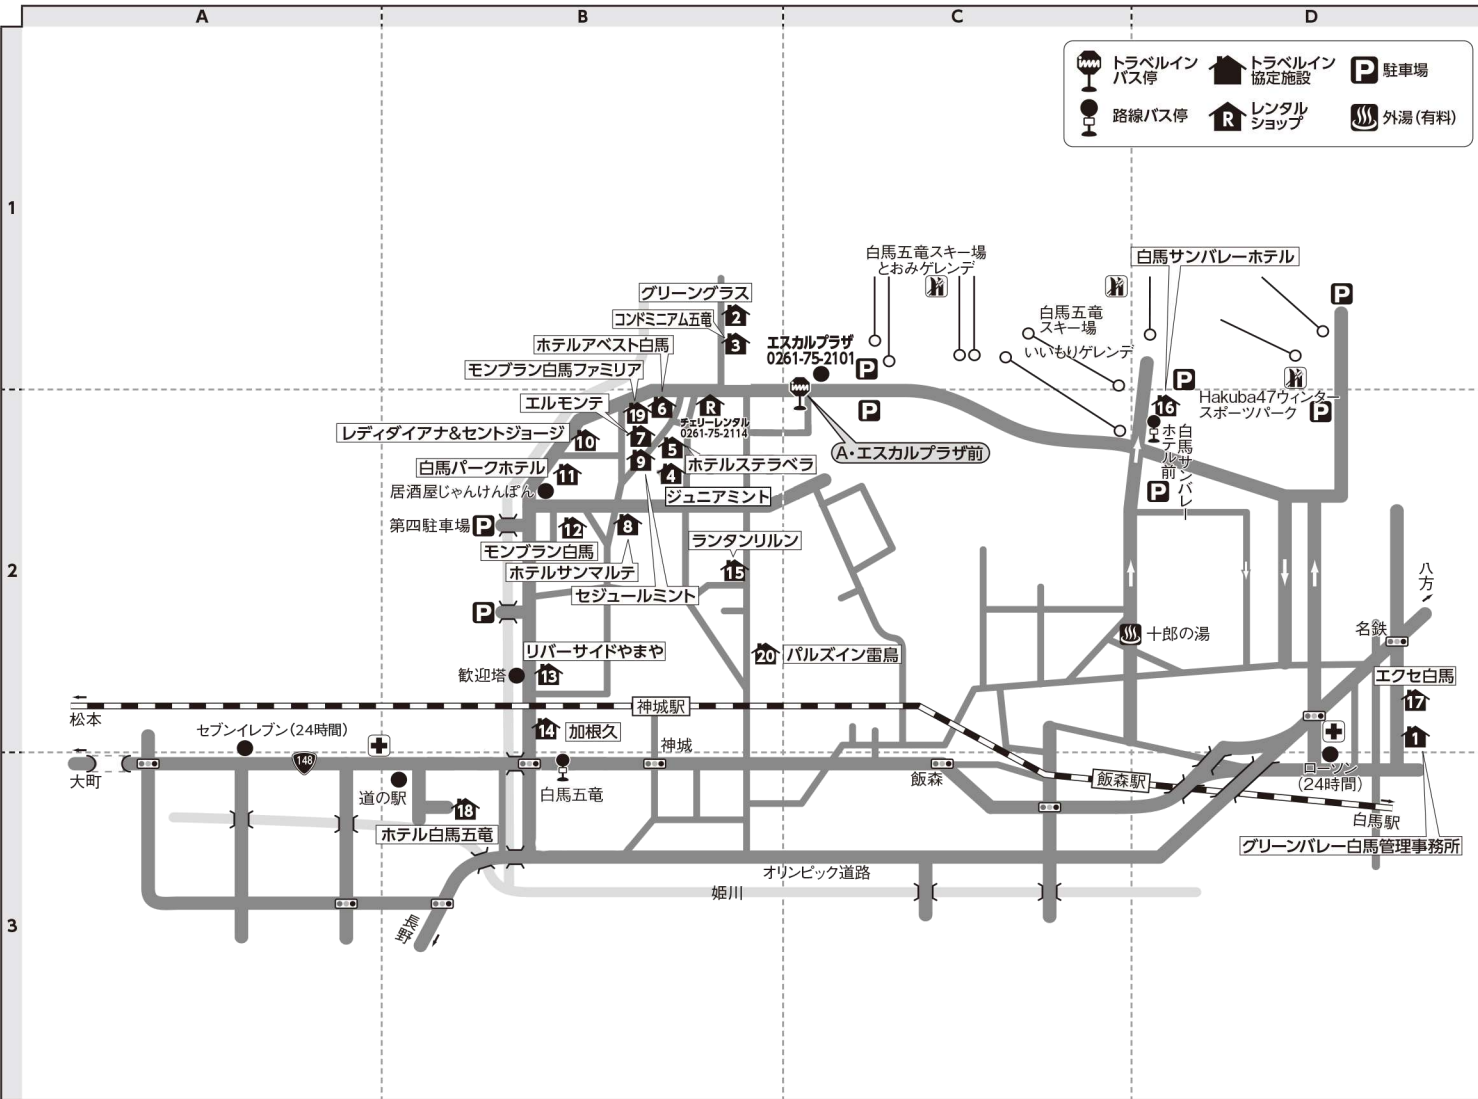

エイブル白馬五竜& Hakuba47 (五竜地区宿泊用)

白馬五竜スキー場：0261-75-2101(とおみ) / 0261-75-2636(いもり)
Hakuba47ウインタースポーツパーク：0261-75-3533

トラベルインバス停
 路線バス停
 トラベルイン協定施設
 レンタルショップ
 駐車場
 外湯(有料)

■マイカープランのクーポン券のお受け取りについて
 下記表の『マイカークーポン受け渡し場所』をご確認ください。

■Hakuba47スクール対応先
 Hakuba47スキーアカデミー：0261-75-3533
 Hakuba47スノーボードスクール：0261-75-2991

■宅配便ご利用のお客様へ
 宿泊プラン・日帰りプランともに、利用施設にご連絡の上、お送りください。

■レンタルご利用のお客様へ
 物損免責補償料がかかります。(ボードセット又はスキーセット、ウェア各1日¥500) 現地にてお支払いください。

■マイカープランでコンドミニアム五竜にご宿泊のお客様へ
 ホテル横の駐車場には、4WDスタッドレス+チェーン利用のRV車(車高の低い車は不可)以外は上がりません。上記以外のお車は第四駐車場に駐車してください。(スキー場⇄第四駐車場の移動は、スキー場無料シャトルバスをご利用ください。)

■バスプランでグリーンパレー白馬・エクセ白馬・白馬サンパレーホテル・ホテル白馬五竜にご宿泊のお客様へ
 往路下車場所・復路乗車場所ともに、スキー場となります。スキー場⇄宿泊施設間の移動は、スキー場無料シャトルバスをご利用ください。詳細は、スキー場ホームページでご確認ください。チェックイン前・チェックアウト後は、スキー場にてお過ごしください。スキー場での荷物預かりは、コインロッカー(有料)をご利用ください。宅配便にて荷物を送られる場合は、スキー場に直接お送りください。
●白馬五竜スキー場 エスカルプラザ
 〒399-9211 長野県北安曇郡白馬村神城22184-10：0261-75-2101

■バスプランでご参加のお客様へ
 往路下車場所・復路乗車場所ともにスキー場となります。スキー場⇄大町温泉郷間の移動は、スキー場無料シャトルバスをご利用ください。詳細は、スキー場ホームページでご確認ください。チェックイン前・チェックアウト後は、スキー場にてお過ごしください。スキー場での荷物預かりは、コインロッカー(有料)をご利用ください。

■車：長野自動車道・安曇野I.C.～37km
 〒398-0001 長野県大町市大町温泉郷 【局番 0261-22】