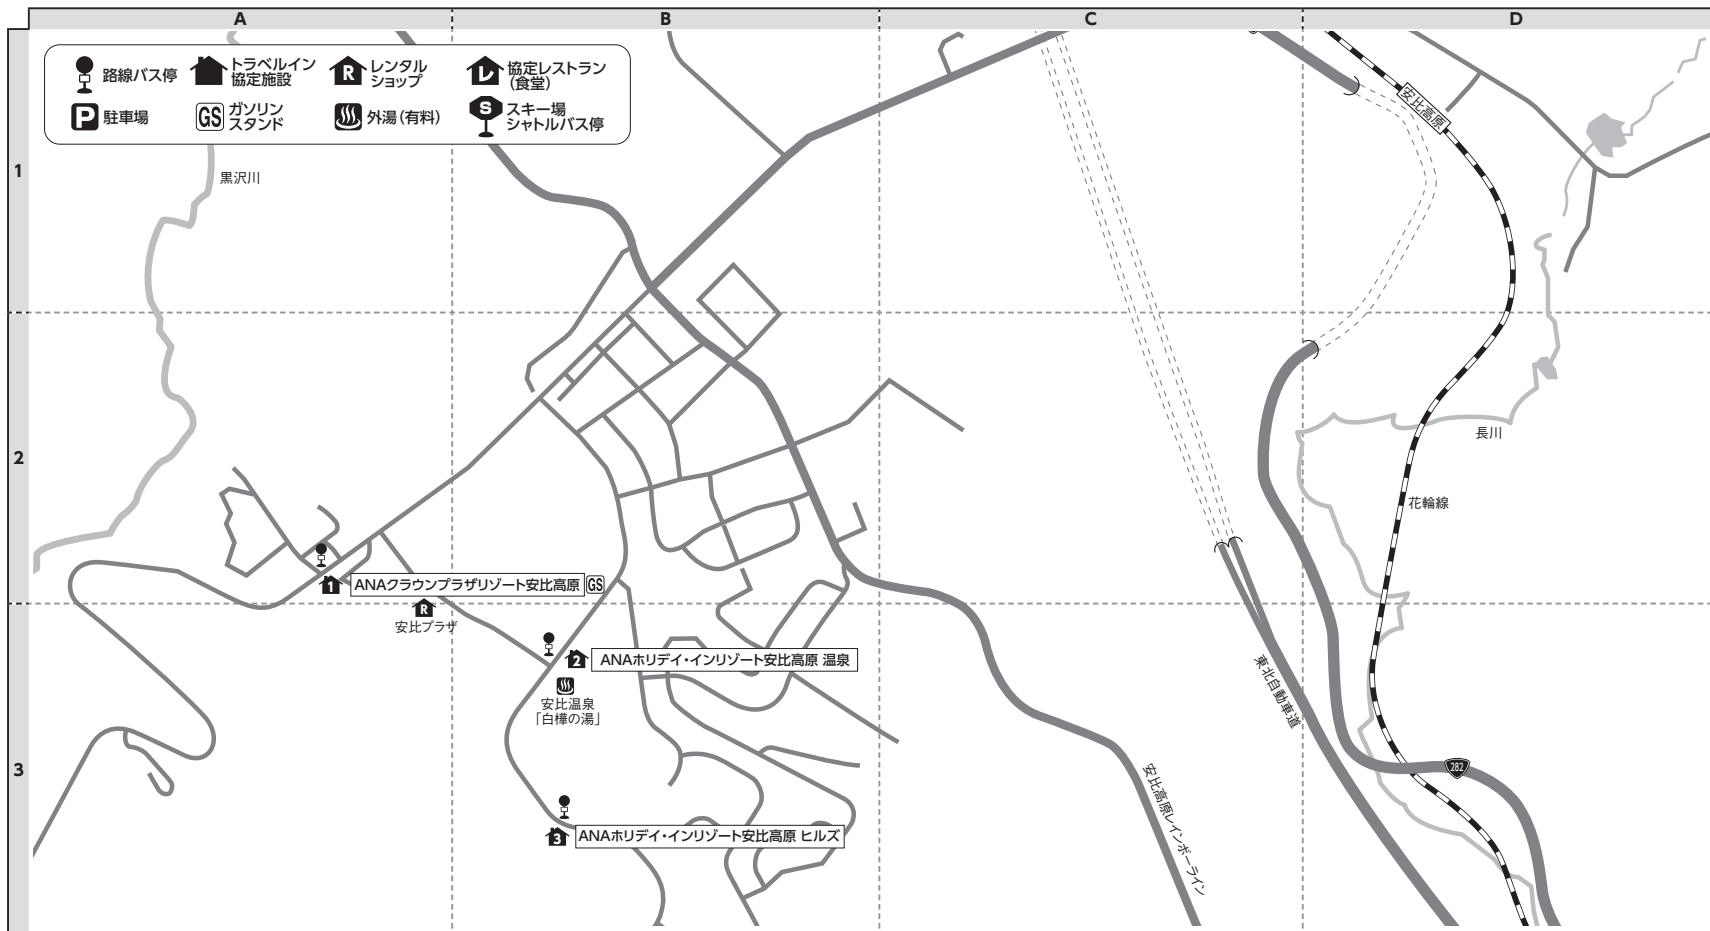

安比高原

安比高原スキー場：0195-73-5111

■クーポン券のお受け取りについて
下記表の「クーポン受け渡し場所」をご確認ください。

■宅配便ご利用のお客様へ
宿泊プランは、利用施設にご連絡の上、お送りください。

- 電車：東北新幹線・盛岡駅下車・路線バス約60分
- 車：東北自動車道・松尾八幡平I.C.～13.7km(約20分)

〒028-7396 岩手県八幡平市安比高原 ※予約センター：0195-73-5010

【局番 0195-73】

地図上の位置	宿泊施設名	電話番号	レンタル対応場所	ゲレンデ迄	JR盛岡駅から	クーポン受け渡し場所
1 A-2	ANAクラウンプラザリゾート安比高原 (旧：ホテル安比グランド本館・タワー)	0195-73-5011	宿泊施設又は安比プラザ	歩0分	路線バス約50分／各自負担おとな¥1,150・こども¥580	宿泊施設
2 B-3	ANAホリデイ・インリゾート安比高原 温泉 (旧：安比高原温泉ホテル)	0195-73-6511	安比プラザ	歩5分又はシャトル1分	路線バス約60分／各自負担おとな¥1,150・こども¥580	宿泊施設
3 B-3	ANAホリデイ・インリゾート安比高原 ヒルズ (旧：安比ヒルズ白樺の森)	0195-73-6011	宿泊施設又は安比プラザ	歩10分又はシャトル2分	路線バス約60分／各自負担おとな¥1,150・こども¥580	宿泊施設