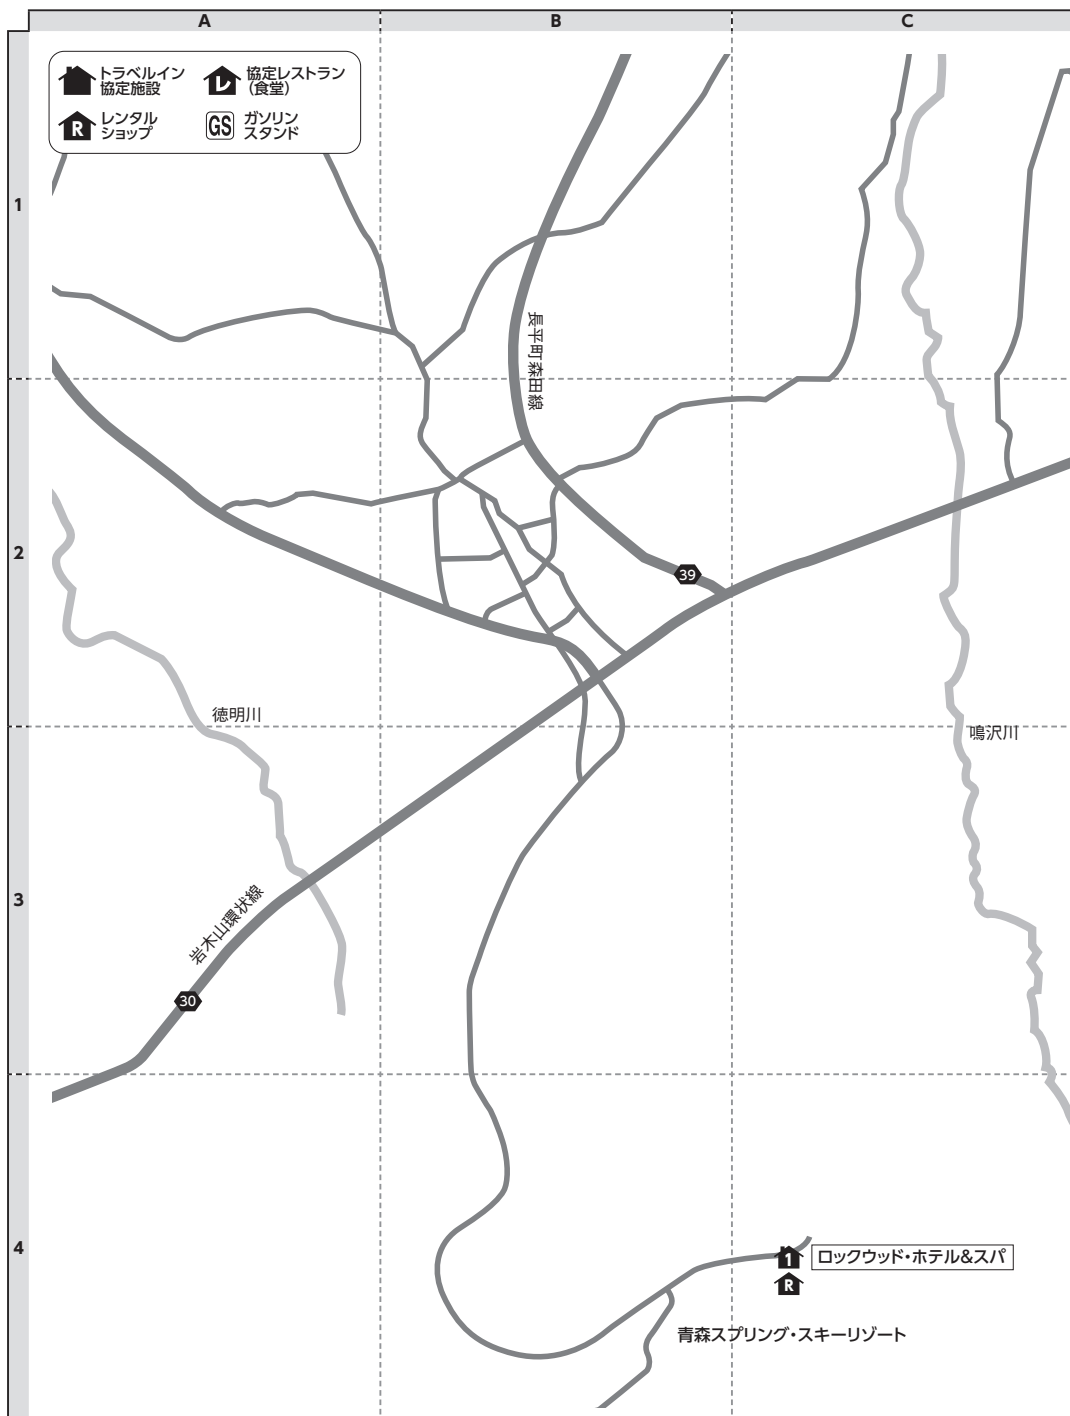

青森スプリング・スキーリゾート

青森スプリング・スキーリゾート：0173-72-1011

■クーポン券のお受け取りについて
下記表の「クーポン受け渡し場所」をご確認ください。

■宅配便ご利用のお客様へ
宿泊プランは、利用施設にご連絡の上、お送りください。

■電車：東北新幹線・新青森駅下車・専用タクシー約90分
■車：東北自動車道・大鰐弘前I.C.～37km(約60分)

〒038-2793 青森県西津軽郡鰯ヶ沢町鰯ヶ沢高原

【局番 0173-72】

地図上の位置	宿泊施設名	電話番号	レンタル対応場所	ゲレンデ迄	JR新青森駅から	クーポン受け渡し場所
1 C-4	ロックウッド・ホテル&スパ	1011	宿泊施設	歩0分	専用タクシー約90分 ※ツアー代金に含まれています	宿泊施設