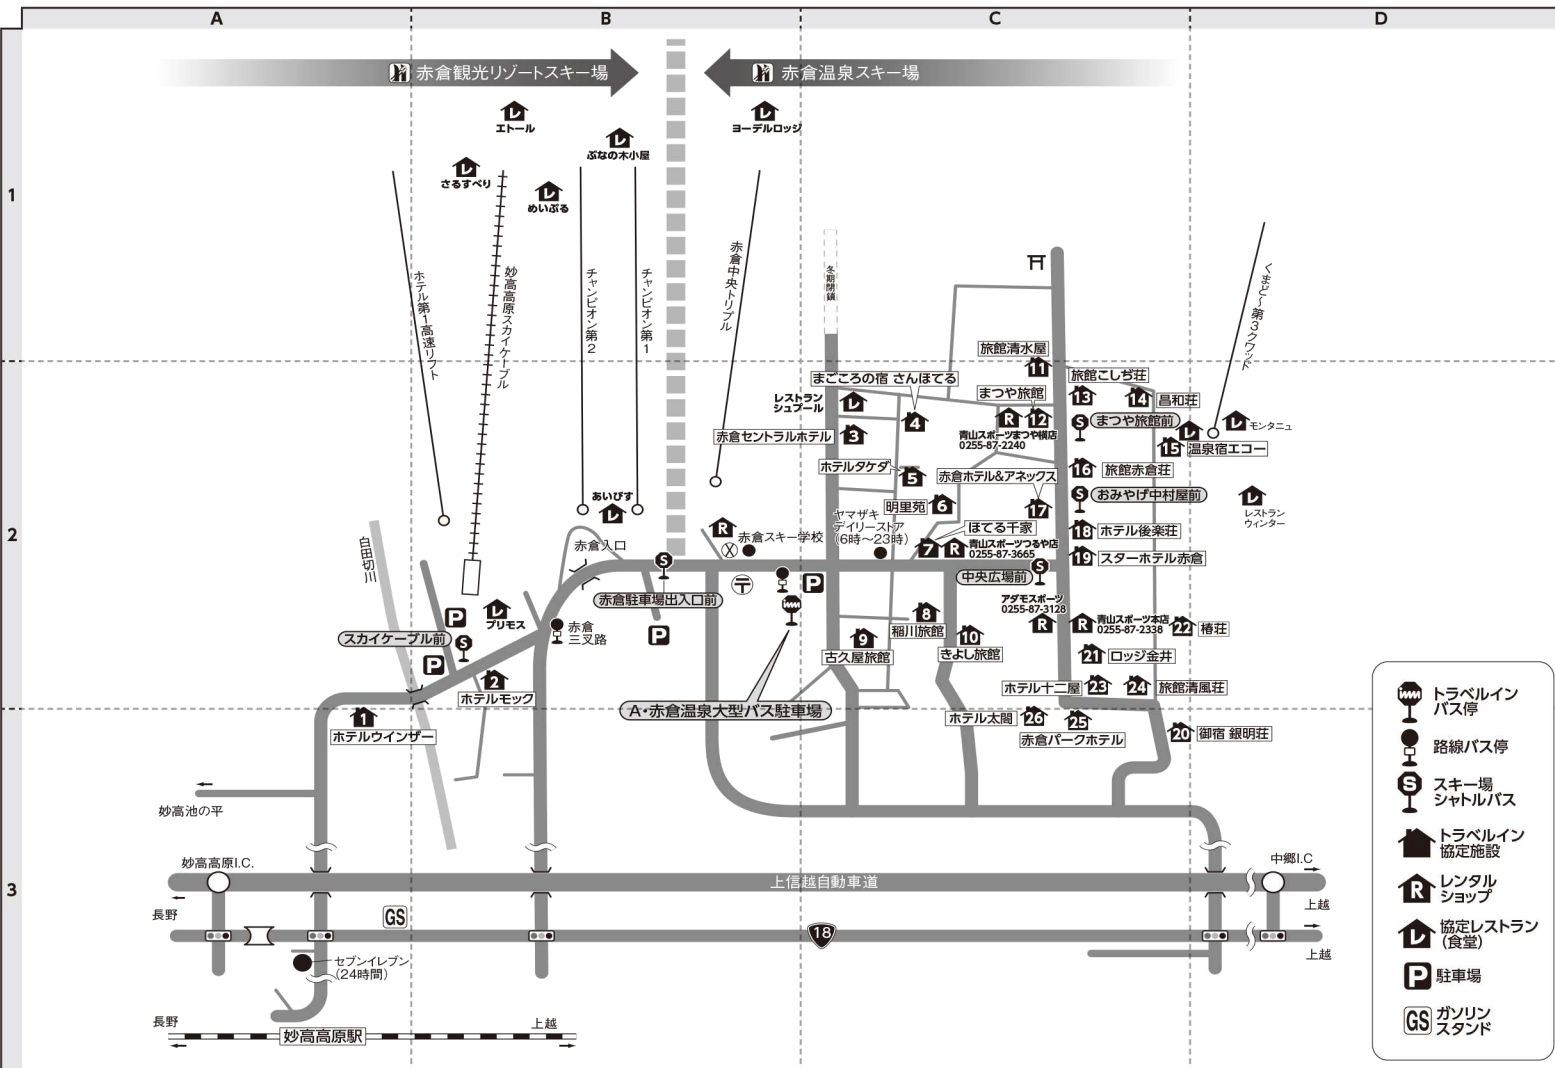

赤倉温泉・赤倉観光リゾート

赤倉温泉スキー場：0255-87-2125

■赤倉温泉スクール対応先
 赤倉ヨードルスキー学校：0255-87-2232
 妙高山スノーボードスクール：0255-87-2644

■宅配便ご利用のお客様へ
 利用施設にご連絡の上、お送りください。

■レンタルご利用のお客様へ
 物損免責補償料がかかります。
 (ボードセット又はスキーセット、ウェア各1日¥500)
 現地にてお支払いください。
 ※ホテル太閤はレンタル料金に含まれています。

■車：上信越自動車道・妙高高原I.C.～6km

〒949-2111 新潟県妙高市赤倉温泉
 【局番 0225-87】

地図上の位置	宿泊施設名	電話番号	レンタル対応場所	グレンデラ (赤倉観光リゾート)	グレンデラ (赤倉温泉)	復路バス停迄	クーポン受け渡し
1 A-3	ホテルウインザー	3040	青山スポーツ	歩5分	歩8分	A：送6分	PDFチケット・電子クーポン
2 B-2	ホテルモック	2500	青山スポーツ	歩1分	歩0分	A：送5分	PDFチケット・電子クーポン
3 C-2	赤倉セントラルホテル	3311	青山スポーツ	歩10分	歩0分	A：歩4分	PDFチケット・電子クーポン
4 C-2	まごころの宿 さんほてる	2610	青山スポーツ	歩12分	歩2分	A：歩5分	PDFチケット・電子クーポン
5 C-2	ホテルタケダ	2345	青山スポーツ	歩10分	歩3分	A：歩5分	PDFチケット・電子クーポン
6 C-2	明里苑 (あかりえん)	2346	青山スポーツ	歩10分	歩6分	A：歩5分	PDFチケット・電子クーポン
7 C-2	ほてる千家 (せんけ)	3012	青山スポーツ	歩9分	歩5分	A：歩4分	PDFチケット・電子クーポン
8 C-2	稲川旅館	2229	青山スポーツ	歩9分	歩5分	A：歩5分	PDFチケット・電子クーポン
9 C-2	古久屋旅館 (こくや)	2110	青山スポーツ	歩9分	歩5分	A：歩4分	PDFチケット・電子クーポン
10 C-2	きよし旅館	2100	青山スポーツ	歩11分	歩7分	A：歩5分	PDFチケット・電子クーポン
11 C-2	旅館清水屋	2026	青山スポーツ	シャトル10分	歩5分	A：歩8分	PDFチケット・電子クーポン
12 C-2	まつや旅館	2045	青山スポーツ	シャトル10分	歩3分	A：歩7分	PDFチケット・電子クーポン
13 C-2	旅館こしぢ荘	2053	青山スポーツ	シャトル10分	歩1分	A：歩8分	PDFチケット・電子クーポン

地図上の位置	宿泊施設名	電話番号	レンタル対応場所	グレンデラ (赤倉観光リゾート)	グレンデラ (赤倉温泉)	復路バス停迄	クーポン受け渡し
14 C-2	昌和荘 (しょうわそう)	2339	青山スポーツ	シャトル10分	歩2分	A：歩8分	PDFチケット・電子クーポン
15 C-2	温泉宿エコー	2148	青山スポーツ	シャトル10分	歩0分	A：歩10分	PDFチケット・電子クーポン
16 C-2	旅館赤倉荘	2043	青山スポーツ	シャトル10分	歩1分	A：歩6分	PDFチケット・電子クーポン
17 C-2	赤倉ホテル&アネックス	2001	青山スポーツ	シャトル10分	歩4分	A：歩6分	PDFチケット・電子クーポン
18 C-2	ホテル後楽荘	2120	青山スポーツ	シャトル10分	歩3分	A：歩6分	PDFチケット・電子クーポン
19 C-2	スターホテル赤倉	2011	青山スポーツ	シャトル10分	歩5分	A：歩5分	PDFチケット・電子クーポン
20 C-3	御宿 銀明荘	2566	青山スポーツ	シャトル10分	歩6分	A：歩7分	PDFチケット・電子クーポン
21 C-2	ロッジ金井	2634	青山スポーツ	シャトル10分	歩4分	A：歩6分	PDFチケット・電子クーポン
22 C-2	椿荘	2219	青山スポーツ	シャトル10分	歩2分	A：歩7分	PDFチケット・電子クーポン
23 C-2	ホテル十二屋	3128	アダムスポーツ	シャトル10分	歩6分	A：歩6分	PDFチケット・電子クーポン
24 C-2	旅館清風荘 (せいふうそう)	2332	青山スポーツ	シャトル10分	歩7分	A：歩6分	PDFチケット・電子クーポン
25 C-3	赤倉パークホテル	2221	青山スポーツ	シャトル10分	歩6分	A：歩6分	PDFチケット・電子クーポン
26 C-3	ホテル太閤 (たいこう)	70-4195	宿泊施設	シャトル10分	歩4分	A：歩6分	PDFチケット・電子クーポン