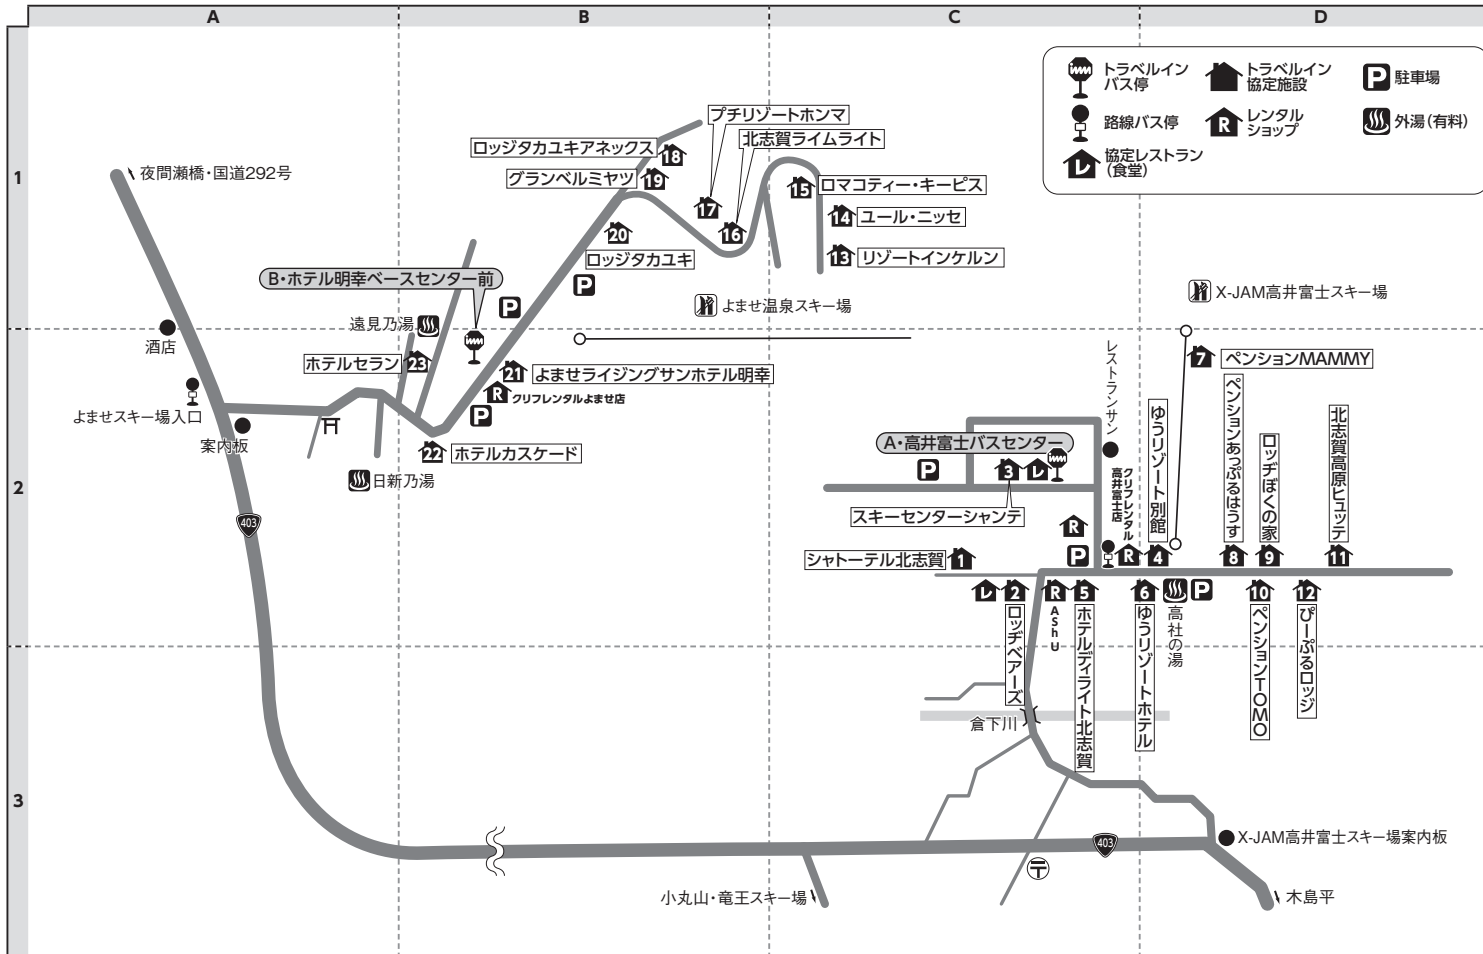

# X-JAM高井富士&よませ温泉

X-JAM高井富士スキー場：0269-33-6252

よませ温泉スキー場：0269-33-2377

■高井富士&よませスクール対応先  
JSBA公認Mt.KOSHA：0269-27-1234

■宅配便ご利用のお客様へ  
宿泊プラン・日帰りプランともに、利用施設にご連絡の上、お送りください。

■レンタルご利用のお客様へ  
物損免責補償料がかかります。(ボードセット又はスキーセット、ウェア各1日¥500) 現地にてお支払いください。  
但し、当社グレードアッププランご利用のお客様は上記補償料が含まれています。

■ロッジベアーズ・ぴーぶるロッジにご宿泊のお客様へ  
ロッジベアーズの入館時間は7時  
ぴーぶるロッジの入館時間は6時30分  
上記お時間まではスキー場施設スキーセンターシャンテにてお待ちください。

高井富士 ■車：上信越自動車道・信州中野I.C.~17km

〒381-0405 長野県下高井郡山ノ内町北志賀高原高井富士

【局番 0269-33】

地図上の位置	宿泊施設名	電話番号	レンタル対応場所	高井富士ゲレンデ迄	復路バス停迄	クーポン受け渡し
1 C-2	シャーターテル北志賀	7133	宿泊施設又はクリフレんタル高井富士店	歩3分	A：歩3分	電子クーポン
2 C-2	ロッジベアーズ	6644	宿泊施設又はクリフレんタル高井富士店	歩3分	A：歩3分	電子クーポン
3 C-2	スキーセンターシャンテ	6252	クリフレんタル高井富士店	歩0分	A：歩0分	電子クーポン
4 D-2	ゆーリゾートホテル(別館)	6686	クリフレんタル高井富士店	歩0分	A：歩1分	電子クーポン
5 C-2	ホテルディライト北志賀	6700	クリフレんタル高井富士店	歩2分	A：歩2分	電子クーポン
6 D-2	ゆーリゾートホテル(本館)	7373	クリフレんタル高井富士店	歩1分	A：歩1分	電子クーポン
7 D-2	ペンションMAMMY	6366	クリフレんタル高井富士店	歩0分	A：歩2分	電子クーポン
8 D-2	ペンションあつぶるはうす	7578	クリフレんタル高井富士店	歩3分	A：歩3分	電子クーポン
9 D-2	ロッジぼくの家	7225	宿泊施設又はクリフレんタル高井富士店	歩3分	A：歩3分	電子クーポン
10 D-2	ペンションTOMO	7217	クリフレんタル高井富士店	歩3分	A：歩3分	電子クーポン
11 D-2	北志賀高原ヒュッテ	7210	クリフレんタル高井富士店	歩4分	A：歩4分	電子クーポン
12 D-2	ぴーぶるロッジ	7213	宿泊施設又はクリフレんタル高井富士店	歩3分	A：歩4分	電子クーポン

よませ温泉 ■車：上信越自動車道・信州中野I.C.~14km

〒381-0405 長野県下高井郡山ノ内町北志賀高原夜間瀬

【局番 0269-33】

地図上の位置	宿泊施設名	電話番号	レンタル対応場所	よませゲレンデ迄	復路バス停迄	クーポン受け渡し
13 C-1	リゾートインケルン	8555	クリフレんタルよませ店	歩0分	B：歩7分	電子クーポン
14 C-1	ユール・ニッセ	8588	宿泊施設又はクリフレんタルよませ店	歩1分	B：歩7分	電子クーポン
15 C-1	ロマコティエ・キービス	8188	宿泊施設又はクリフレんタルよませ店	歩1分	B：歩6分	電子クーポン
16 B-1	北志賀ライムライト	0111	クリフレんタルよませ店	歩0分	B：歩4分	電子クーポン
17 B-1	プチリゾートホンマ	8700	クリフレんタルよませ店	歩2分	B：歩4分	電子クーポン
18 B-1	ロッジタカユキアネックス	1134	クリフレんタルよませ店	歩3分	B：歩3分	電子クーポン
19 B-1	グランベルミヤツ	1166	クリフレんタルよませ店	歩2分	B：歩2分	電子クーポン
20 B-1	ロッジタカユキ	1133	クリフレんタルよませ店	歩1分	B：歩2分	電子クーポン
21 B-2	よませライジングサンホテル明幸	1171	クリフレんタルよませ店	歩0分	B：歩0分	電子クーポン
22 B-2	ホテルカスケード	1155	クリフレんタルよませ店	歩1分	B：歩1分	電子クーポン
23 B-2	ホテルセララン	1111	クリフレんタルよませ店	歩3分	B：歩2分	電子クーポン