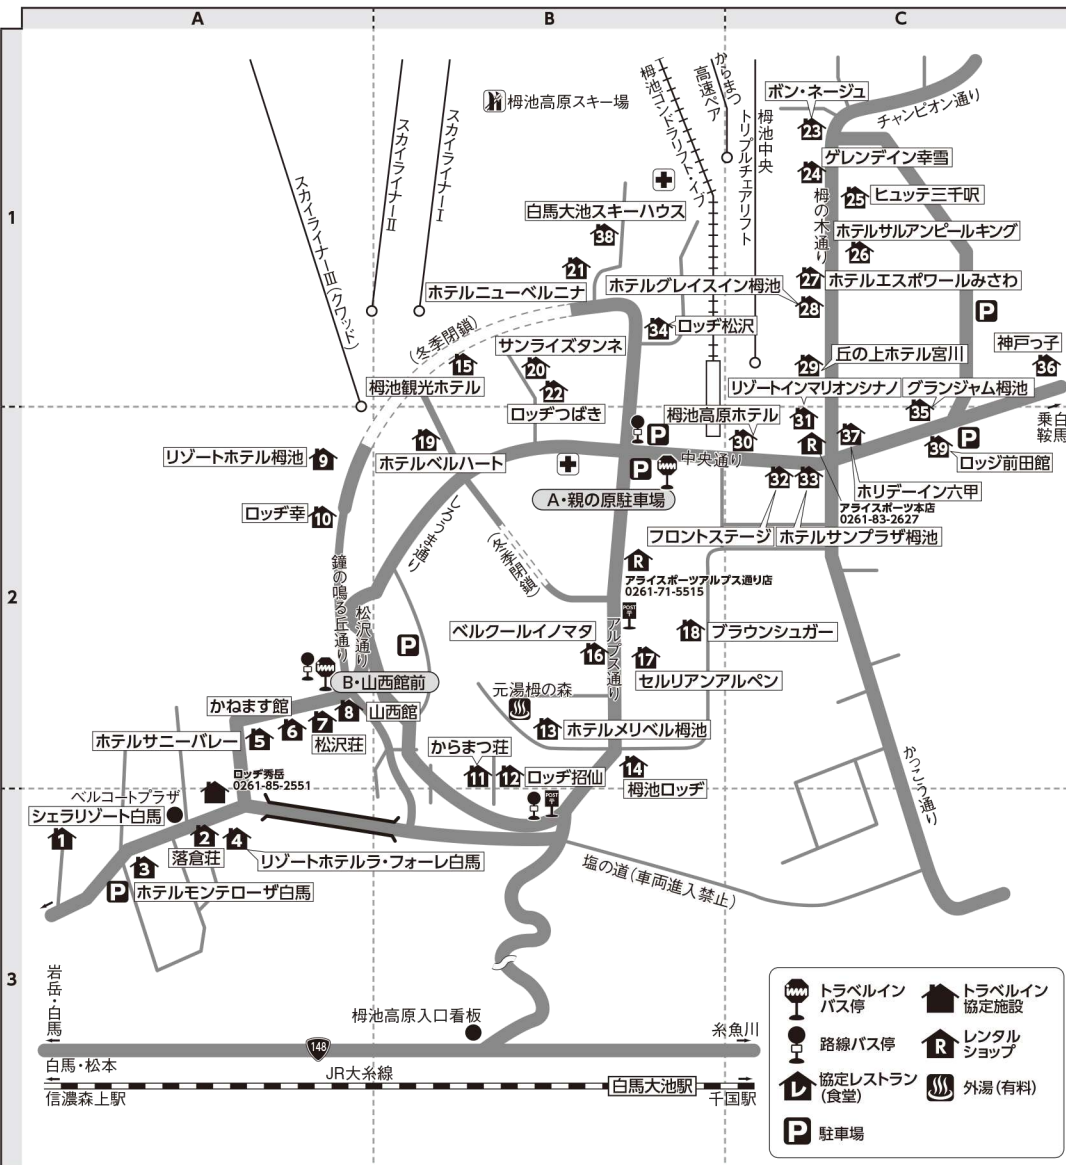

HAKUBA VALLEY 栂池高原

栂池高原スキー場：0261-83-2255

■マイカープランのクーポン券のお受け取りについて
 下記表の「マイカークーポン受け渡し場所」をご確認ください。

■宅配便ご利用のお客様へ
 宿泊プラン・日帰りプランともに、利用施設にご連絡の上、お送りください。

■レンタルご利用のお客様へ
 物損免責補償料がかかります。(ボードセット又はスキーセット、ウェア各1日¥500)現地にてお支払いください。但し、当社グレードアッププランご利用のお客様は上記補償料が含まれています。

■車：長野自動車道・安曇野C.～57km

〒399-9301 長野県北安曇郡白馬村落倉 【局番 0261-72】

地図上の位置	宿泊施設名	電話番号	レンタル対応場所	グレンデ迄	復路バス停迄	クーポン受け渡し
1 A-3	シェラリゾート白馬	3250	アライスポーツアルプス通り店	送5分	C：送5分	PDFチケット・電子クーポン
2 A-3	落倉荘	3238	アライスポーツアルプス通り店	送3分	C：送3分	PDFチケット・電子クーポン
3 A-3	ホテルモンテローザ白馬	7228	アライスポーツアルプス通り店	シャトル2分	C：歩8分	PDFチケット・電子クーポン
4 A-3	リゾートホテルラ・フォーレ白馬	3133	アライスポーツアルプス通り店	送2分	C：歩0分	PDFチケット・電子クーポン