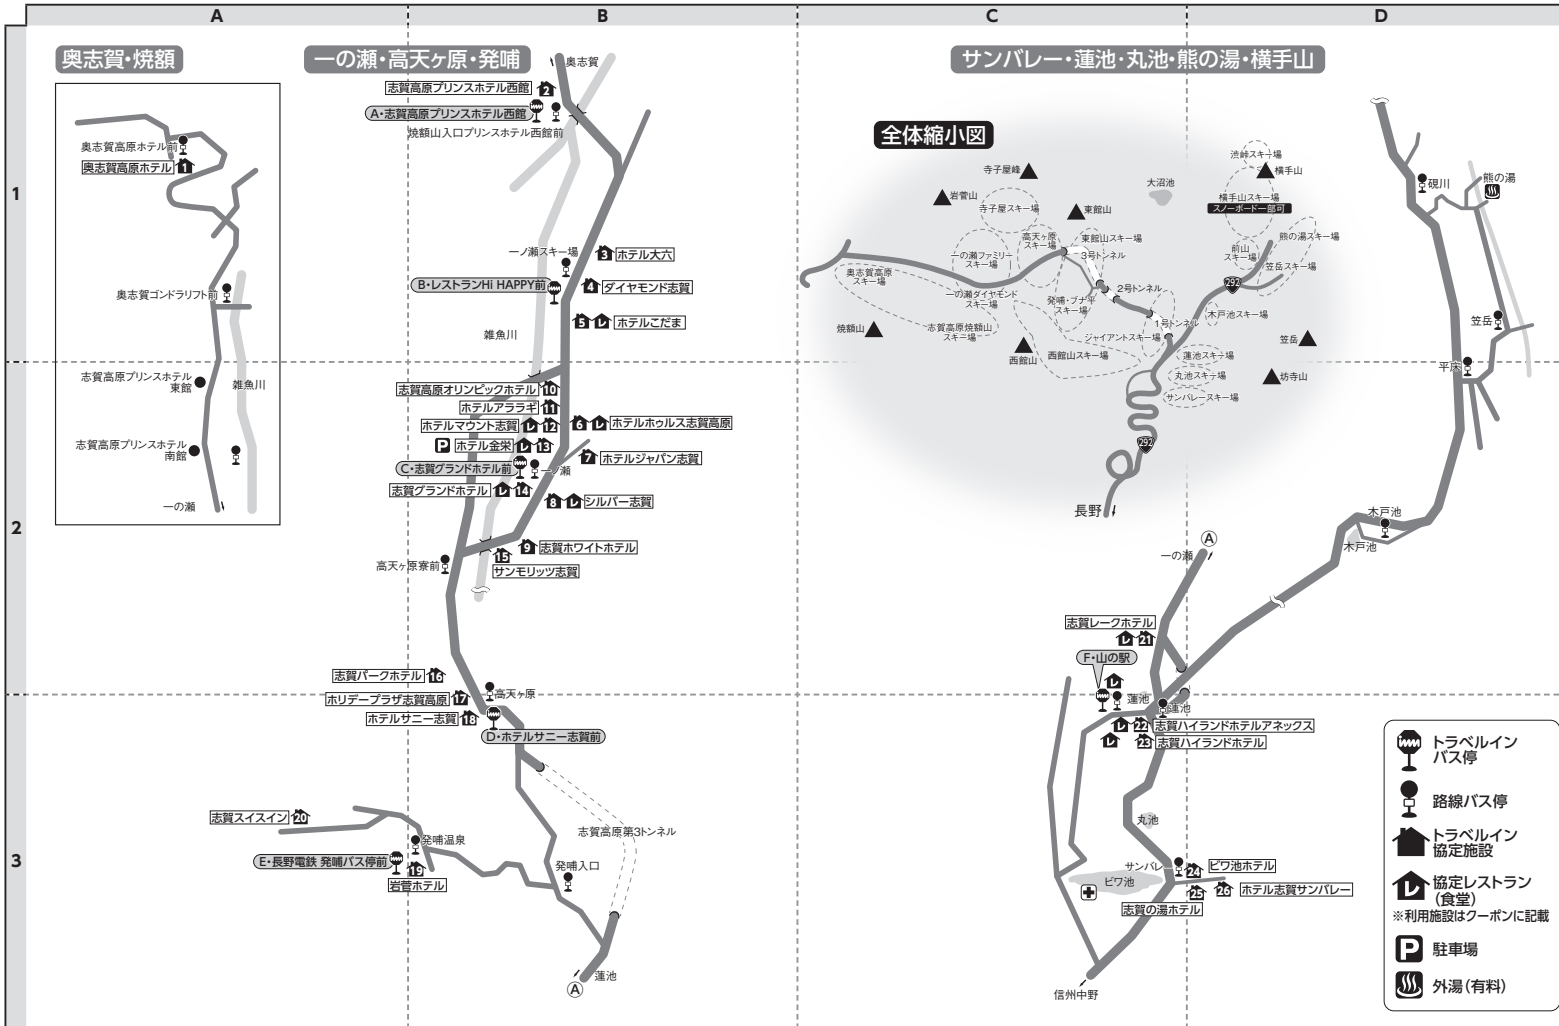

志賀高原

志賀高原スキー場：0269-34-2588

■志賀高原スクール対応先
 志賀高原スキー学校：0269-34-2617
 (現地に各自受付)
 ※満員・貸切等でお受けできない場合がありますので、事前にご確認ください。

■宅配便ご利用のお客様へ
 宿泊プラン・日帰りプランともに、利用施設にご連絡の上、お送りください。

■レンタルご利用のお客様へ
 物損免責補償料がかかります。
 (ボードセット又はスキーセット、ウェア各1日¥500)
 現地にてお支払いください。

■志賀高原スキーシャトルバス
 志賀高原内の各スキー場を結ぶシャトルバスには、無料でご乗車いただけます。スキー場間のご移動の際にご利用ください。

■車：上信越自動車道・信州中野I.C.～21～35km
 〒381-0401 長野県下高井郡山ノ内町志賀高原
 【局番 0269-34】

地図上の位置	宿泊施設名	電話番号	レンタル対応場所	ゲレンデ迄	復路バス停迄	クーポン受け渡し
1 A-1	奥志賀高原ホテル	2034	宿泊施設	歩0分	-	電子クーポン
2 B-1	志賀高原プリンスホテル西館	3111	宿泊施設	歩0分	A：歩0分	電子クーポン
4 B-1	ホテル大六(だいろく)	2210	宿泊施設	歩2分	B：歩2分	電子クーポン
6 B-1	ダイヤモンド志賀	2520	宿泊施設	歩2分	B：歩1分	電子クーポン
5 B-1	ホテルこだま	3331	宿泊施設	歩0分	B：歩0分	電子クーポン
9 B-2	ホテルホウルス志賀高原	3355	宿泊施設	歩0分	C：歩2分	電子クーポン
7 B-2	ホテルジャパン志賀	2801	宿泊施設	歩1分	C：歩2分	電子クーポン
8 B-2	ホテルアララギ	2245	宿泊施設	歩0分	C：歩1分	電子クーポン
9 B-2	志賀ホワイトホテル	2702	宿泊施設	歩1分	C：歩2分	電子クーポン
10 B-2	志賀高原オリンピックホテル	2125	宿泊施設	歩0分	C：歩3分	電子クーポン
11 B-2	ホテルマウント志賀	2002	宿泊施設	歩1分	C：歩2分	電子クーポン
12 B-2	ホテルマウント志賀	2727	宿泊施設	歩1分	C：歩2分	電子クーポン
13 B-2	ホテル金栄	2707	宿泊施設	歩2分	C：歩2分	電子クーポン
14 B-2	志賀ランドホテル	2202	宿泊施設	歩1分	C：歩0分	電子クーポン
15 B-2	サンモリッツ志賀	2247	宿泊施設	歩2分	C：歩2分	電子クーポン

地図上の位置	宿泊施設名	電話番号	レンタル対応場所	ゲレンデ迄	復路バス停迄	クーポン受け渡し
16 B-2	志賀パークホテル	2811	宿泊施設	歩1分	D：歩3分	電子クーポン
17 B-3	ホリデープラザ志賀高原	3330	宿泊施設	歩0分	D：歩0分	電子クーポン
18 B-3	ホテルサニー志賀	2604	宿泊施設	歩0分	D：歩0分	電子クーポン
19 B-3	岩菅ホテル(いわすげ)	2334	宿泊施設	歩0分	E：歩1分	電子クーポン
20 A-3	志賀スイスイ	3456	宿泊施設	歩0分	E：送5分	電子クーポン
21 C-2	志賀レークホテル	3232	宿泊施設	歩0分	F：歩3分	電子クーポン
22 C-3	志賀ハイランドホテルアネックス	2711	宿泊施設	歩2分	F：歩2分	電子クーポン
23 C-3	志賀ハイランドホテル	2011	宿泊施設	歩2分	F：歩2分	電子クーポン
24 D-3	ピロ池ホテル	3011	宿泊施設	歩0分	F：車3分	電子クーポン
25 D-3	志賀の湯ホテル	2431	宿泊施設	歩0分	F：車3分	電子クーポン
26 D-3	ホテル志賀サンパレー	3800	宿泊施設	歩0分	F：車3分	電子クーポン