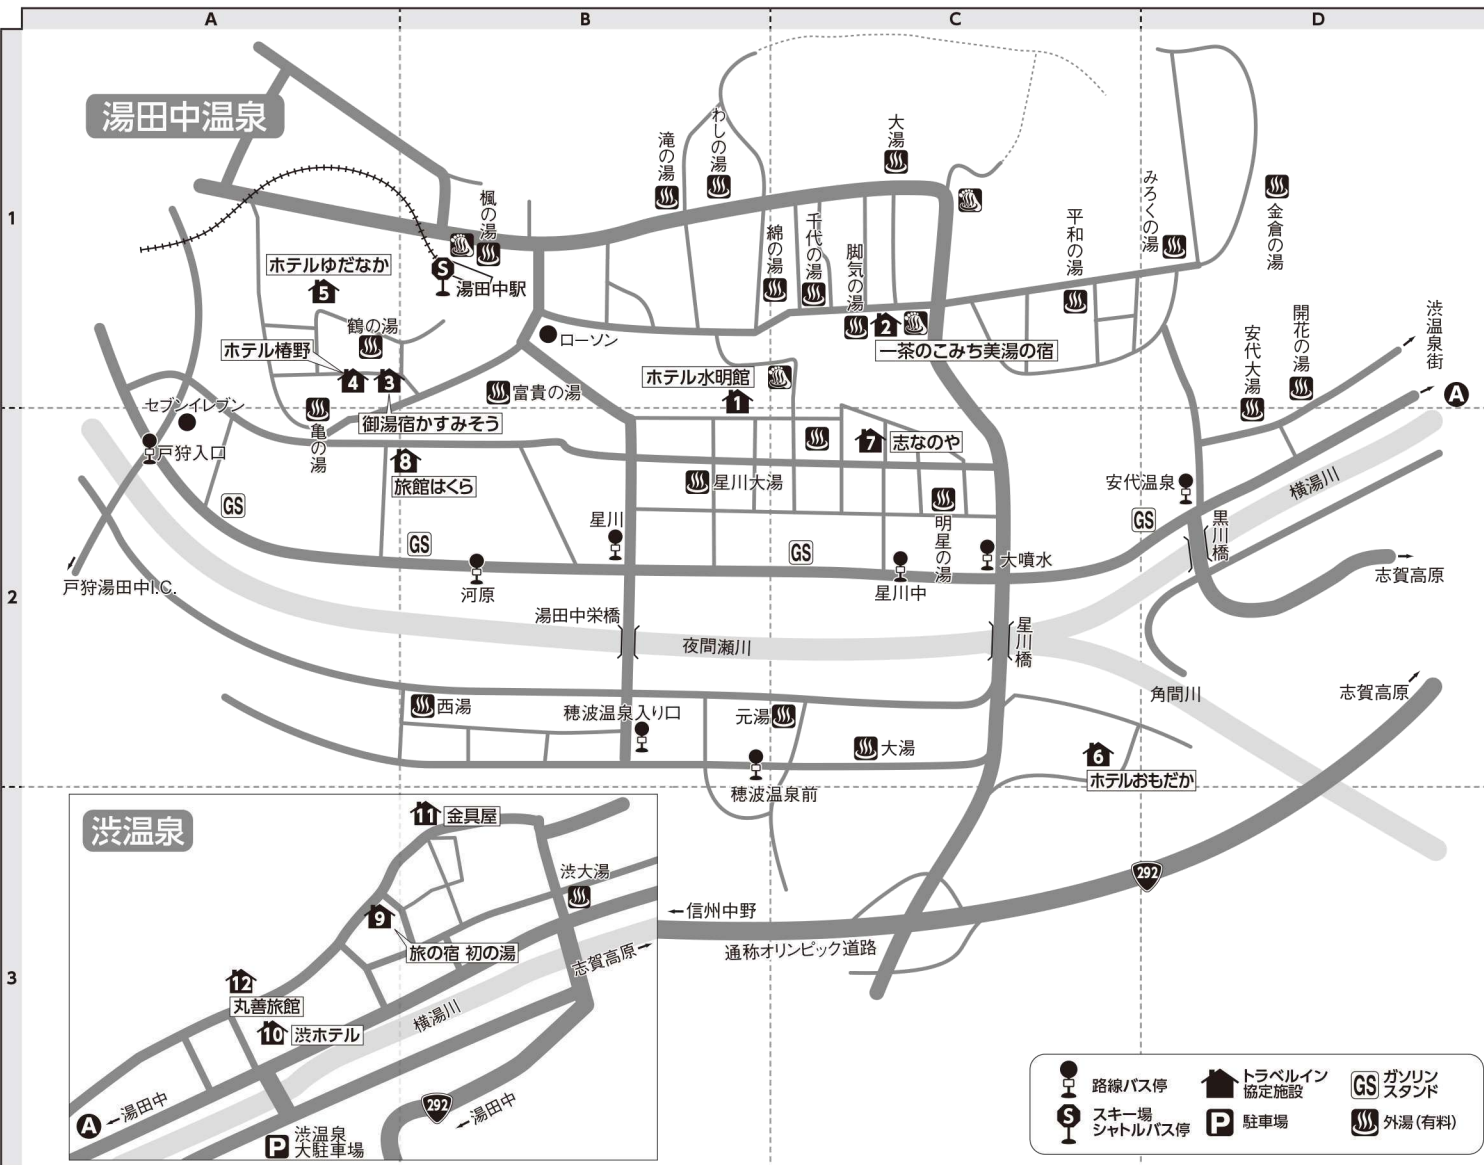

竜王スキーパーク②

竜王スキーパーク : 0269-33-7131

■北志賀竜王スクール対応先
JSBA公認AIRE竜王スノーボードスクール : 090-4755-8094

■宅配便をご利用のお客様へ
宿泊プランは、スキー場にご連絡の上、お送りください。保管スペースの関係上、日程によっては、お荷物をお預かりできない場合がありますので、あらかじめご了承ください。
●竜王スキーパーク「竜王バスセンター」2階 (株)北志賀竜王宛
〒381-0405 長野県下高井郡山ノ内町夜間瀬11700 : 0269-33-7131

■レンタルご利用のお客様へ
物損免責補償料がかかります。
(ボードセット又はスキーセット、ウェア各1日¥500)
現地にてお支払いください。
但し、当社グレードアッププランご利用のお客様は上記補償料が含まれています。

■バスプランでご参加のお客様へ
往路下車場所・復路乗車場所ともに、スキー場となります。スキー場⇄宿泊施設間の移動は、スキー場無料シャトルバスをご利用ください。詳細は、スキー場ホームページでご確認ください。チェックイン前・チェックアウト後は、スキー場でお過ごしください。スキー場での荷物預かりは、コインロッカー(有料)をご利用ください。

■車 : 上信越自動車道・信州中野I.C.~8km
〒381-0401 長野県下高井郡山ノ内町湯田中温泉
[局番 0269-33]

地図上の位置	宿泊施設名	電話番号	レンタル対応場所	ゲレンデ迄	復路バス停迄	クーポン受け渡し	地図上の位置	宿泊施設名	電話番号	レンタル対応場所	ゲレンデ迄	復路バス停迄	クーポン受け渡し
1 B-1	ホテル水明館	2168	竜王レンタル	シャトル15分	①A: シャトル15分	PDFチケット・電子クーポン	7 C-2	志なのや	3528	竜王レンタル	シャトル15分	①A: シャトル15分	PDFチケット・電子クーポン
2 C-1	一茶のこみち美湯の宿	4126	竜王レンタル	シャトル15分	①A: シャトル15分	PDFチケット・電子クーポン	8 B-2	旅館はくら	3315	竜王レンタル	シャトル20分	①A: シャトル15分	PDFチケット・電子クーポン
3 A-1	御湯宿かすみそう 湯田中ぶらざほてる	0261	竜王レンタル	シャトル15分	①A: シャトル15分	PDFチケット・電子クーポン	9 A-3	旅の宿 初湯	2595	竜王レンタル	シャトル20分	①A: シャトル20分	PDFチケット・電子クーポン
4 A-1	ホテル椿野	3508	竜王レンタル	シャトル15分	①A: シャトル15分	PDFチケット・電子クーポン	10 A-3	渋ホテル	2551	竜王レンタル	シャトル20分	①A: シャトル20分	PDFチケット・電子クーポン
5 A-1	ホテルゆだなか	5888	竜王レンタル	シャトル15分	①A: シャトル15分	PDFチケット・電子クーポン	11 B-3	金具屋	3131	竜王レンタル	シャトル20分	①A: シャトル20分	PDFチケット・電子クーポン
6 C-2	ホテルおもだか	3125	竜王レンタル	シャトル15分	①A: シャトル15分	PDFチケット・電子クーポン	12 A-3	丸善旅館	3235	竜王レンタル	シャトル20分	①A: シャトル20分	PDFチケット・電子クーポン