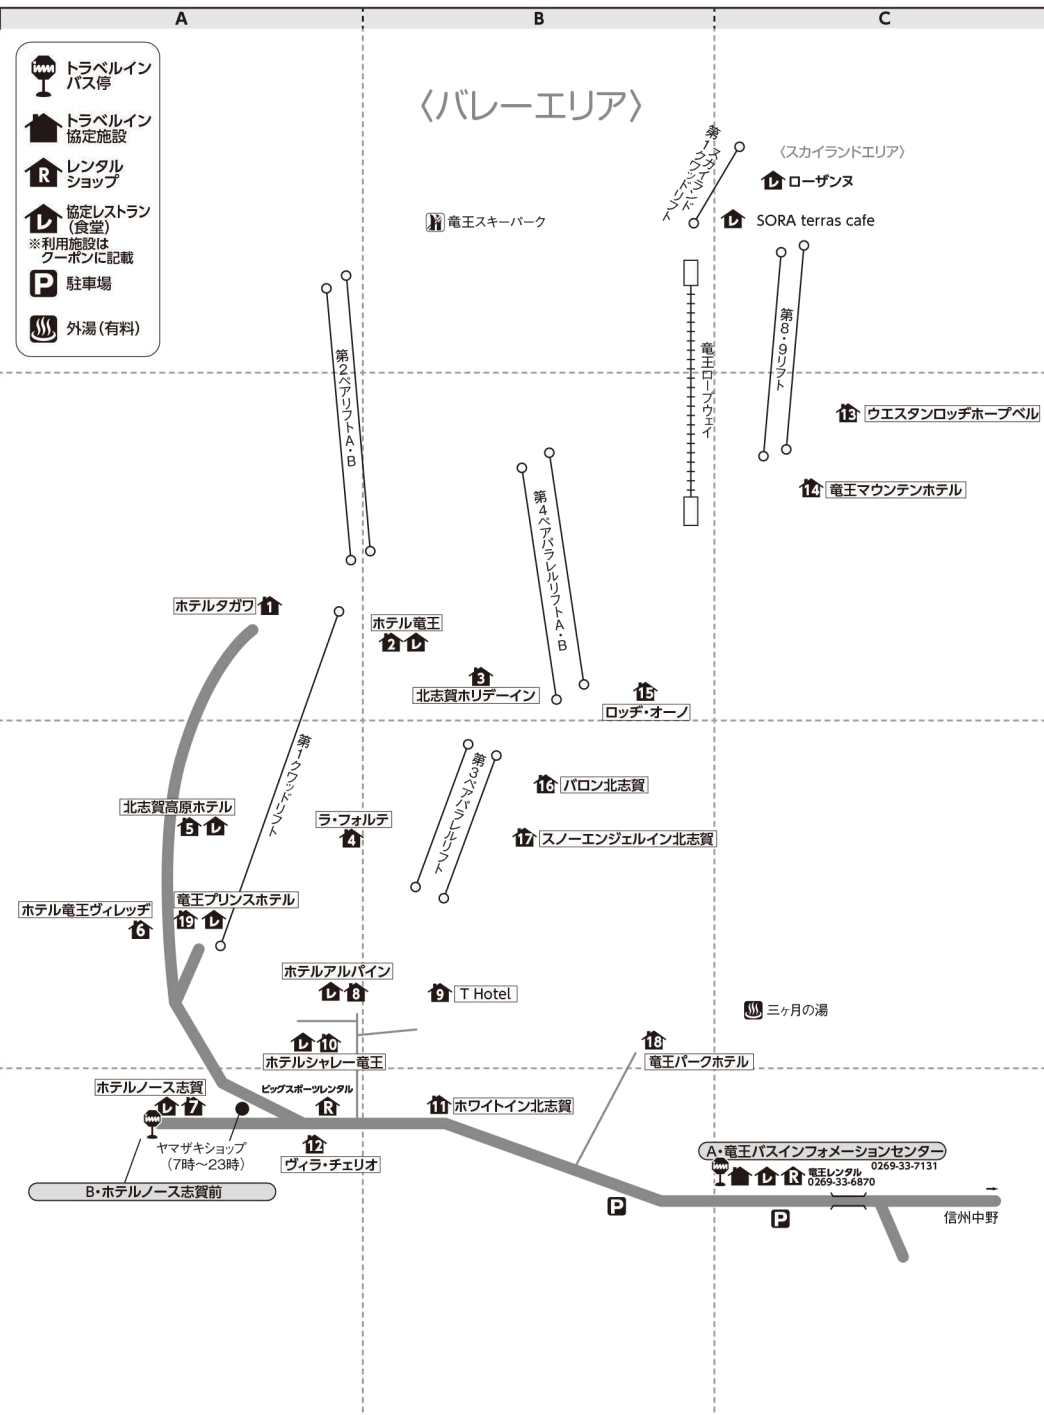

竜王スキーパーク①

竜王スキーパーク：0269-33-7131

- トラベルインバス停
- トラベルイン協定施設
- レンタルショップ
- 協定レストラン(食堂)
※利用施設はクーポンに記載
- 駐車場
- 外湯(有料)

<バレーエリア>

■北志賀竜王スクール対応先

JSBA公認AIRE竜王スノーボードスクール：090-4755-8094

■宅配便ご利用のお客様へ

宿泊プラン・日帰りプランともに、利用施設にご連絡の上、お送りください。

■レンタルご利用のお客様へ

物損免責補償料がかかります。(ボードセット又はスキーセット、ウェア各1日¥500)現地にてお支払いください。但し、当社グレードアッププランご利用のお客様は上記補償料が含まれています。

■車：上信越自動車道・信州中野I.C.～17km

〒381-0405 長野県下高井郡山ノ内町北志賀高原竜王

【局番 0269-33】

	地図上の位置	宿泊施設名	電話番号	レンタル対応場所	ゲレンデ迄	復路バス停迄	クーポン受け渡し
1	A-2	ホテルタガワ	6111	竜王レンタル	歩0分	A：送5分(雪上車)	PDFチケット・電子クーポン
2	B-2	ホテル竜王	6211	宿泊施設内竜王レンタル	歩0分	A：送5分(雪上車)	PDFチケット・電子クーポン
3	B-2	北志賀ホリデーイン	7171	竜王レンタル	歩0分	A：送5分(雪上車)	PDFチケット・電子クーポン
4	A-3	ホテルラ・フォルテ	6668	竜王レンタル	歩0分	A：送5分(雪上車)	PDFチケット・電子クーポン
5	A-3	北志賀高原ホテル	6951	竜王レンタル	歩0分	A：歩5分	PDFチケット・電子クーポン
6	A-3	ホテル竜王ヴィレッヂ	6511	竜王レンタル	歩0分	A：歩5分	PDFチケット・電子クーポン
7	A-4	ホテルノース志賀	7111	宿泊施設	歩0分	A：歩3分	PDFチケット・電子クーポン
8	A-3	ホテルアルパイン	7337	竜王レンタル	歩0分	A：歩3分	PDFチケット・電子クーポン
9	B-3	T Hotel	6777	竜王レンタル	歩0分	A：歩5分	PDFチケット・電子クーポン
10	A-4	ホテルシャレー竜王	6311	宿泊施設	歩0分	A：歩2分	PDFチケット・電子クーポン
11	B-4	ホワイティン北志賀	6411	竜王レンタル	歩2分	A：歩2分	PDFチケット・電子クーポン
12	A-4	ヴィラ・チェリオ	7070	ビッグスポーツレンタル	歩2分	A：歩2分	PDFチケット・電子クーポン
13	C-2	ウエスタンロッヂホープベル	7103	竜王レンタル	歩0分	A：送5分(雪上車)	PDFチケット・電子クーポン
14	C-2	竜王マウンテンホテル	7212	竜王レンタル	歩0分	A：送5分(雪上車)	PDFチケット・電子クーポン
15	B-3	ロッヂ・オーノ	7821	竜王レンタル	歩0分	A：送5分(雪上車)	PDFチケット・電子クーポン
16	B-3	バロン北志賀	7322	竜王レンタル	歩0分	A：歩8分	PDFチケット・電子クーポン
17	B-3	スノーエンジェルイン北志賀	31-2801	竜王レンタル	歩0分	A：歩6分	PDFチケット・電子クーポン
18	B-4	竜王パークホテル	7866	竜王レンタル	歩0分	A：歩2分	PDFチケット・電子クーポン
19	A-3	竜王プリンスホテル	6011	竜王レンタル	歩0分	A：歩5分	PDFチケット・電子クーポン