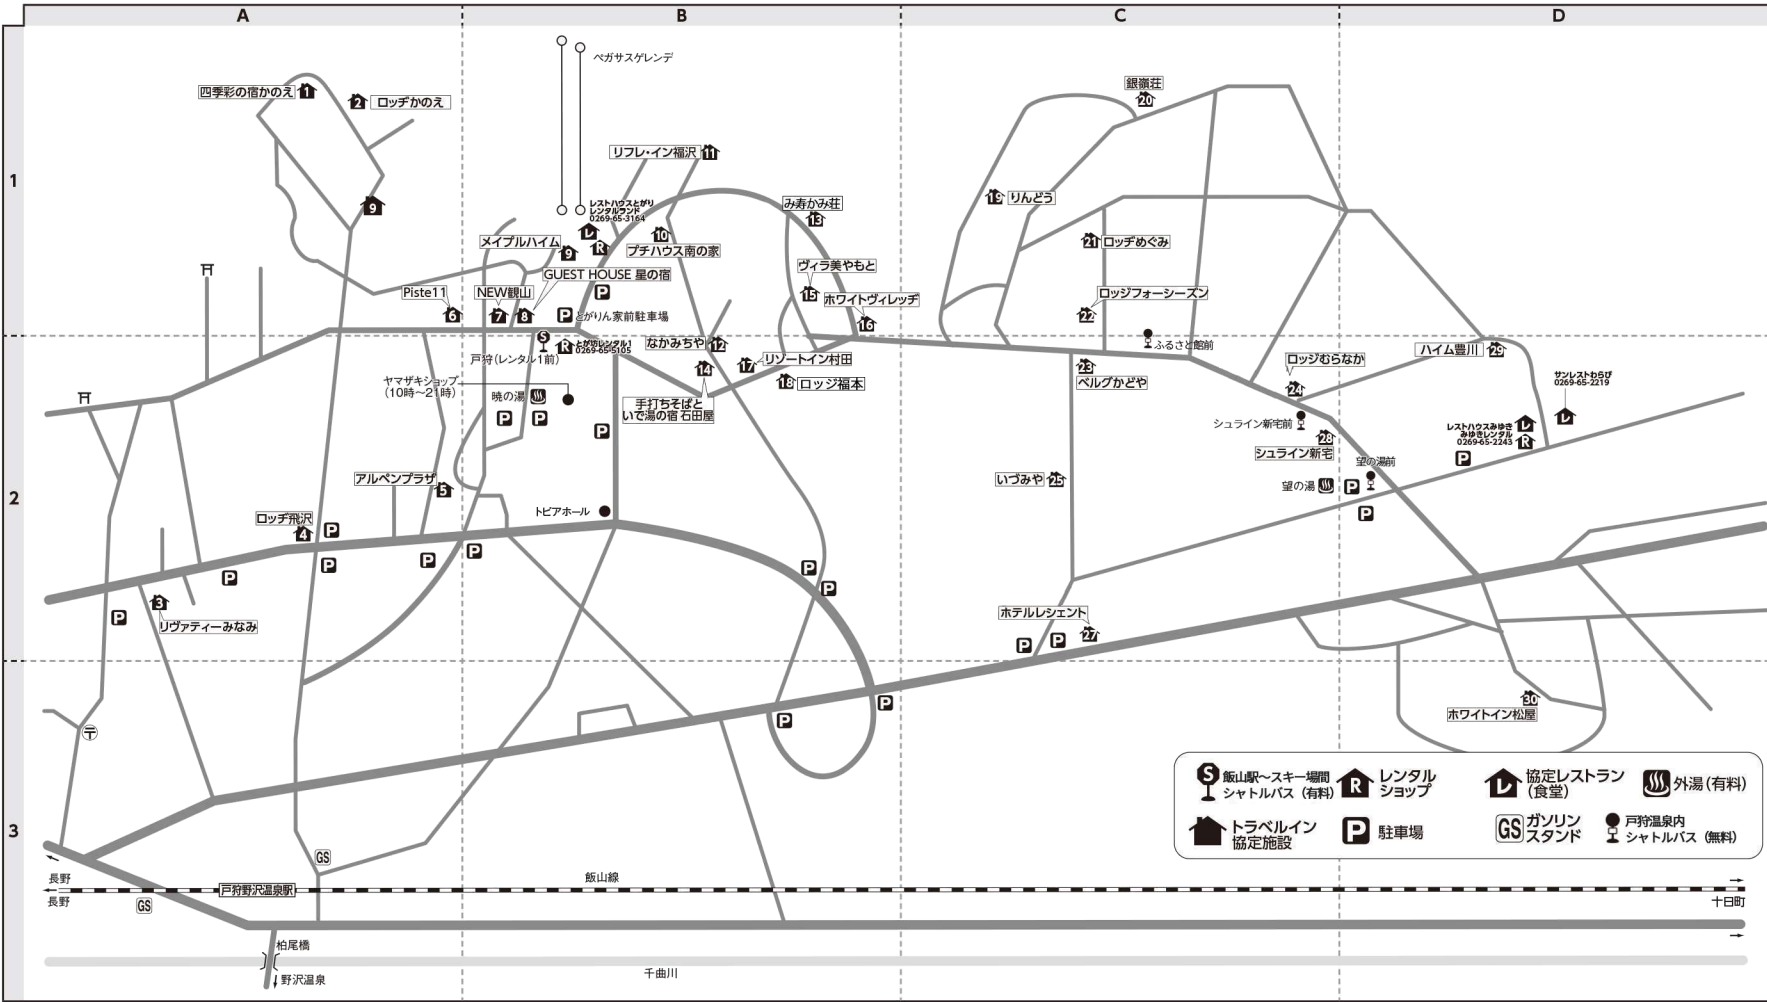

戸狩温泉

戸狩温泉スキー場：0269-65-2359

■戸狩スクール対応先
 (SAJ公認)戸狩スキー学校：0269-65-2811

■宅配便ご利用のお客様へ
 利用施設にご連絡の上、お送りください。
 (日帰りプランは宅急便の送り先はございません。)

注)1・2の施設にご宿泊のお客様は、とがりん
 家前駐車場に到着後、宿にお電話ください。
 お迎えにうかがいます。

■電車：北陸新幹線・飯山駅下車・
 シャトルバス約25分
 ■車：上信越自動車道・
 豊田飯山I.C.～18km

〒389-2411 長野県飯山市戸狩
 [局番 0269-65]

地図上の位置	宿泊施設名	電話番号	レンタル対応場所	ゲレンデ迄	飯山駅からシャトルバス利用の場合	クーポン受け渡し
1 A-1	四季彩の宿かのえ	4570	とが坊レンタル1	滑4分	戸狩(レンタル1前)下車:送5分	RFチケット・電子クーポン
2 A-1	ロッジかのえ	4570	とが坊レンタル1	滑4分	戸狩(レンタル1前)下車:送5分	RFチケット・電子クーポン
3 A-2	リヴァティーみなみ	2263	とが坊レンタル1	送3分	戸狩(レンタル1前)下車:歩9分	RFチケット・電子クーポン
4 A-2	ロッジ飛沢(とびさわ)	2406	とが坊レンタル1	送2分	戸狩(レンタル1前)下車:歩8分	RFチケット・電子クーポン
5 A-2	アルペンプラザ	2000	とが坊レンタル1	歩3分	戸狩(レンタル1前)下車:歩3分	RFチケット・電子クーポン
6 A-1	Piste11	2123	とが坊レンタル1	歩2分	戸狩(レンタル1前)下車:歩2分	RFチケット・電子クーポン
7 B-1	NEW観山(かんざん)	67-9171	とが坊レンタル1	歩2分	戸狩(レンタル1前)下車:歩1分	RFチケット・電子クーポン
8 B-1	GUEST HOUSE 星の宿	2359	とが坊レンタル1	歩0分	戸狩(レンタル1前)下車:歩1分	RFチケット・電子クーポン
9 B-1	メイプルハイム	2008	とが坊レンタル1	歩0分	戸狩(レンタル1前)下車:歩2分	RFチケット・電子クーポン
10 B-1	ブチハウス南の家	2131	とが坊レンタル1	歩2分	戸狩(レンタル1前)下車:歩2分	RFチケット・電子クーポン
11 B-1	リフレ・イン福沢	2065	とが坊レンタル1	歩3分	戸狩(レンタル1前)下車:歩3分	RFチケット・電子クーポン
12 B-2	なかみちや	2409	とが坊レンタル1	歩2分	戸狩(レンタル1前)下車:歩3分	RFチケット・電子クーポン
13 B-1	み寿かみ荘	2120	とが坊レンタル1	歩3分	戸狩(レンタル1前)下車:歩5分	RFチケット・電子クーポン
14 B-2	手打ちそばといで湯の宿石田屋	2121	とが坊レンタル1	歩2分	戸狩(レンタル1前)下車:歩3分	RFチケット・電子クーポン
15 B-1	ヴィラ美やもと	2224	とが坊レンタル1	歩3分	戸狩(レンタル1前)下車:歩5分	RFチケット・電子クーポン
16 B-1	ホワイトヴィレッジ	2161	とが坊レンタル1	歩3分	戸狩(レンタル1前)下車:歩5分	RFチケット・電子クーポン
17 B-2	リゾートイン村田	2109	とが坊レンタル1	歩2分	戸狩(レンタル1前)下車:歩3分	RFチケット・電子クーポン