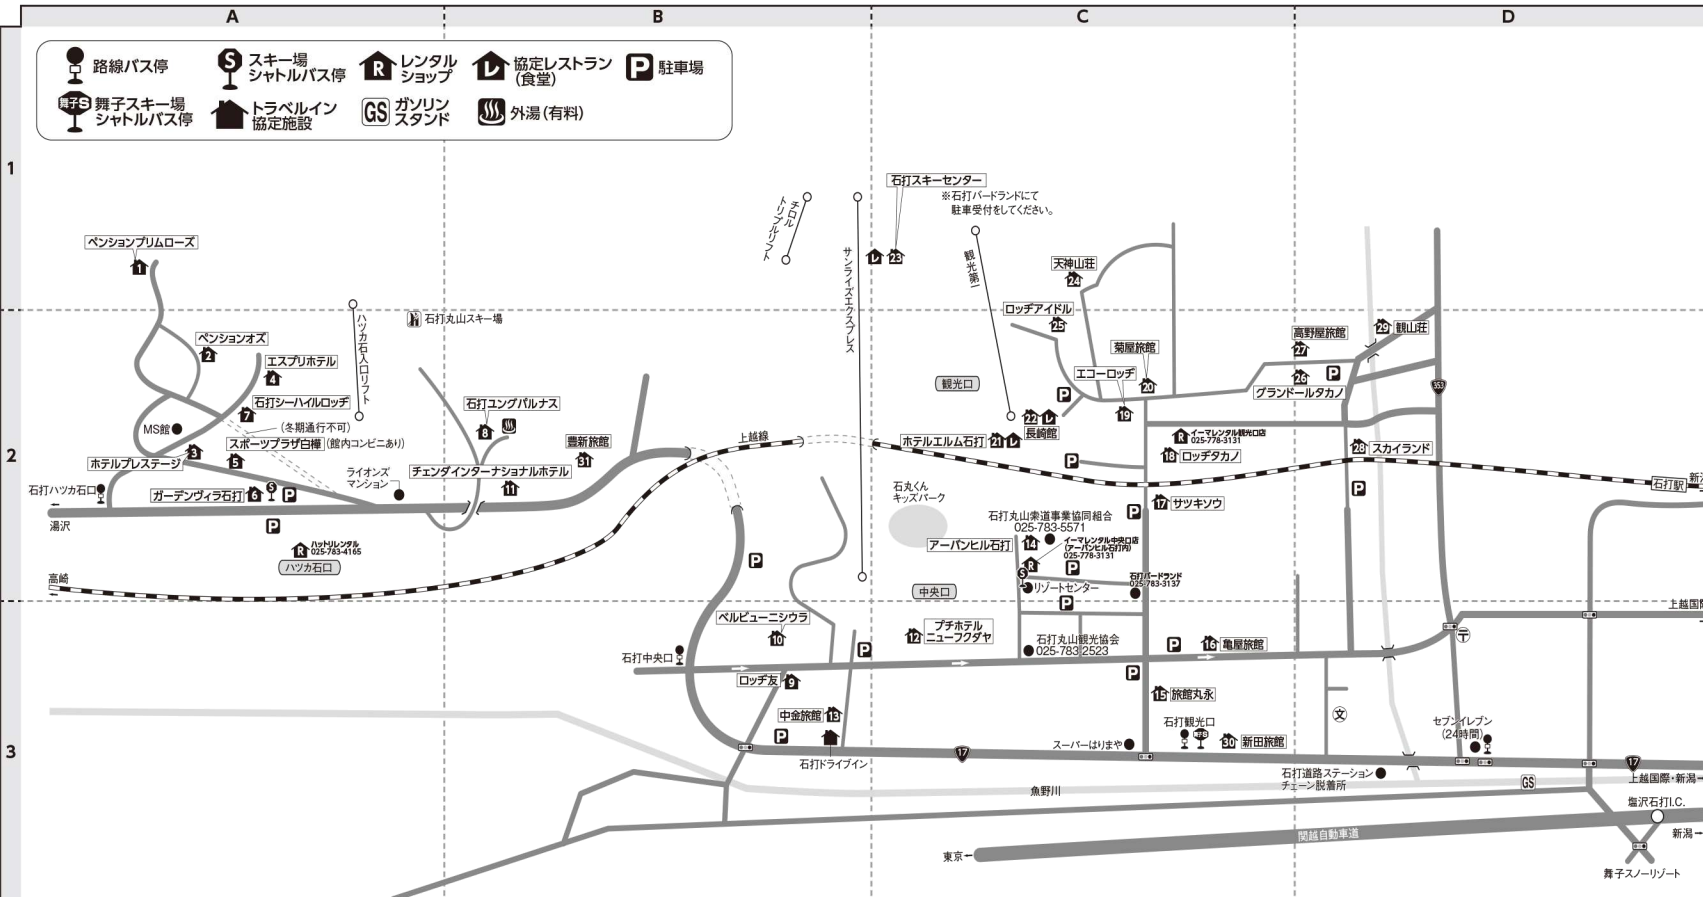

# 石打丸山

石打丸山スキー場：025-783-2222

**■石打丸山スクール対応先**  
 SAJ公認石打丸山スキー・スノーボード学校:  
 025-783-2736  
 ※リゾートセンター1Fスクール受付(当日受付)

**■宅配便ご利用のお客様へ**  
 宿泊プラン・日帰りプランともに、利用施設にご連絡の上、お送りください。

**■レンタル付プランご利用のお客様へ**  
 物損免責補償料がかかります。  
 (ボードセット又はスキーセット、ウェア各1日¥500)  
 現地にてお支払いください。  
 但し、当社グレードアッププランご利用のお客様は上記補償料が含まれています。

**■宿泊のみのプランでスポーツプラザ白樺・ホテルエルム石打・長崎館にご宿泊のお客様へ**  
 駐車場に関するご案内がありますので、ご出発前に宿泊施設にお電話ください。但し、当日早朝では対応できない場合があります。

**★石打スキーセンターにご宿泊のお客様へ**  
 宿泊施設がゲレンデ内にあり、サンライズエクスプレス・チロルトリップリフト(下り線)でのご移動となります。マイカープランは「パードランド」で受付・駐車場の手続きを行います。

■電車：上越新幹線・越後湯沢駅下車・路線バス約10~15分  
 ■車：関越自動車道・塩沢石打I.C.~3km

〒949-6372 新潟県南魚沼市石打 【局番 025-783】

地図上の位置	宿泊施設名	電話番号	レンタル対応場所	ゲレンデ迄	越後湯沢駅からシャトルバス利用の場合	クーポン受け渡し
1 A-1	ペンションプリムローズ	5963	ハットリレンタル	歩5分	石打ハツカ石口下車:歩7分	PDFチケット・電子クーポン
2 A-1	ペンションオズ	6021	ハットリレンタル	歩1分	石打ハツカ石口下車:歩3分	PDFチケット・電子クーポン
3 A-2	ホテルプレステージ	4088	ハットリレンタル	歩1分	石打ハツカ石口下車:歩2分	PDFチケット・電子クーポン
4 A-2	エスプリホテル	6320	ハットリレンタル	歩1分	石打ハツカ石口下車:歩2分	PDFチケット・電子クーポン
5 A-2	スポーツプラザ白樺(しらかば)	2792	ハットリレンタル	歩0分	石打ハツカ石口下車:歩1分	PDFチケット・電子クーポン
6 A-2	ガーデングヴィラ石打	3605	ハットリレンタル	歩1分	石打ハツカ石口下車:歩1分	PDFチケット・電子クーポン
7 A-2	石打シーハイルロッヂ	3229	ハットリレンタル	歩0分	石打ハツカ石口下車:歩3分	PDFチケット・電子クーポン
8 B-2	石打ユングパルナス	7888	ハットリレンタル	歩5分	石打ハツカ石口下車:歩4分	PDFチケット・電子クーポン
9 B-3	ロッヂ友	2425	イーマレンタル中央口店	歩4分	石打中央口下車:歩6分	PDFチケット・電子クーポン
10 B-2	ベルビューニシウラ	2966	イーマレンタル中央口店	歩4分	石打中央口下車:歩6分	PDFチケット・電子クーポン
11 B-2	チェンダインターナショナルホテル	778-3911	ハットリレンタル	歩6分	石打中央口下車:歩6分	PDFチケット・電子クーポン
12 C-2	プチホテルニューフクダヤ	2057	イーマレンタル中央口店	歩0分	石打中央口下車:歩5分	PDFチケット・電子クーポン
13 B-3	中金旅館	3493	イーマレンタル中央口店	歩2分	石打中央口下車:歩4分	PDFチケット・電子クーポン