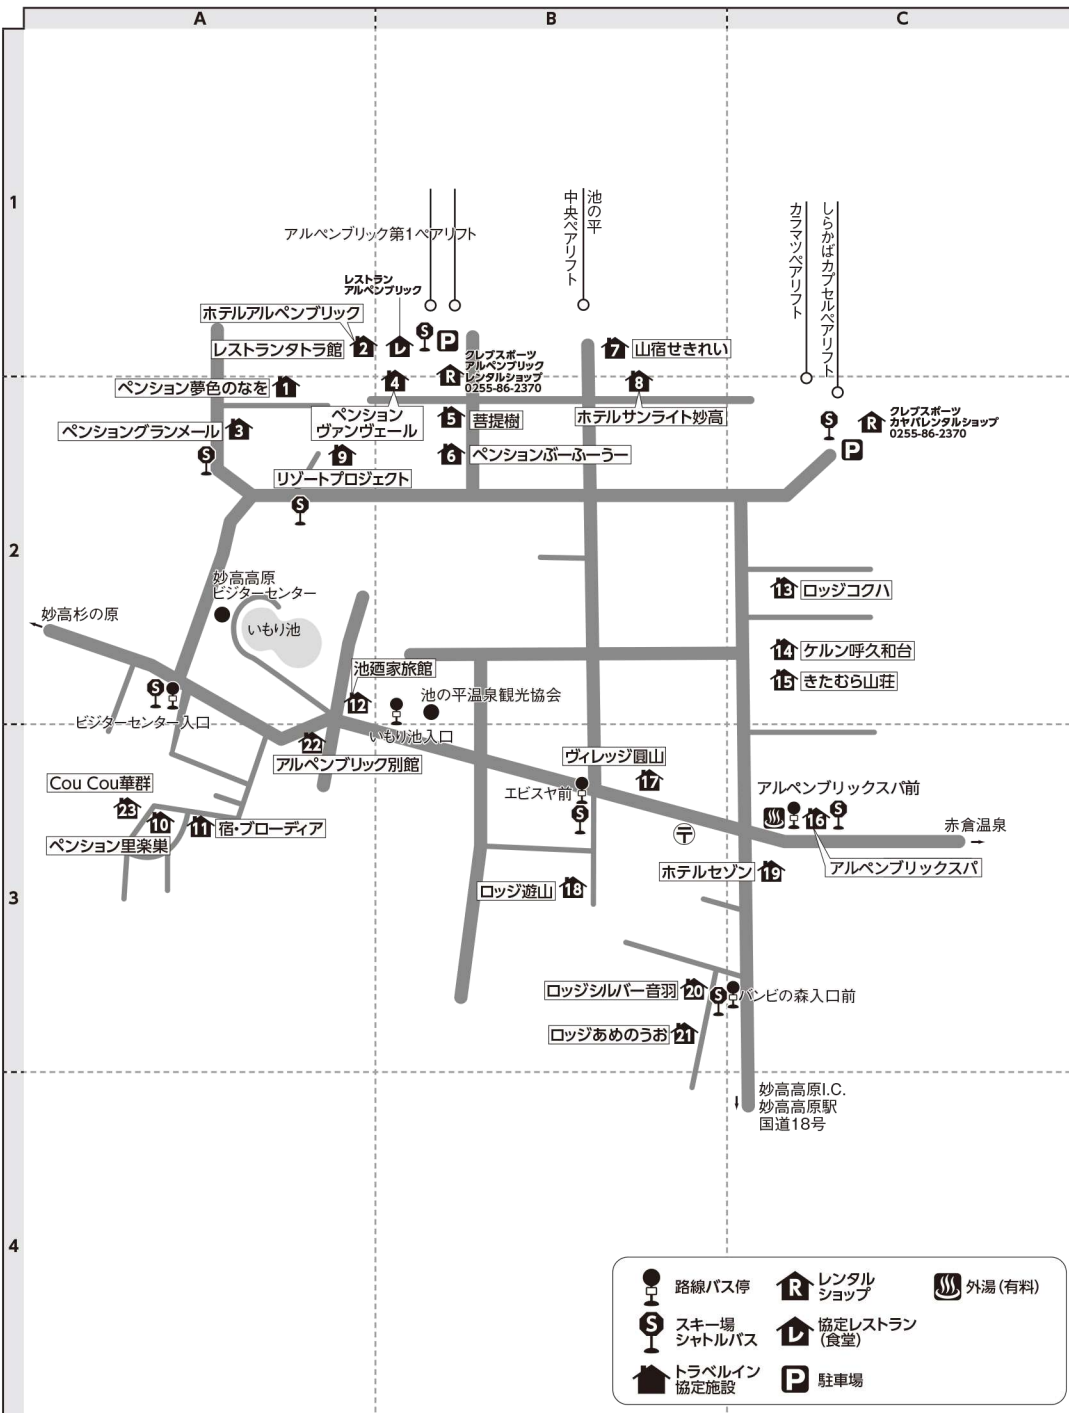

妙高池の平

妙高池の平温泉スキー場：0255-86-2370

■妙高池の平スクール対応先
 全日本スキー連盟公認妙高スノーアカデミー：0255-78-7969

■宅配便ご利用のお客様へ
 宿泊プランは、利用施設にご連絡の上、お送りください。

■JRプランでご参加のお客様へ
 循環シャトルバスがアルペンブリックスパより随時運行しております(8:10~)。ご利用の上、各宿泊施設へご移動ください。詳細は、アルペンブリックスパフロントへお尋ねください。

■電車：JR信越本線・妙高高原駅下車・シャトルバス約15分
 ■車：上信越自動車道・妙高高原I.C.~4km

〒949-2112 新潟県妙高市池の平 [局番 0255-86]

地図上の位置	電子クーポン名	電話番号	レンタル対応場所	ゲレンデ迄	妙高高原駅から路線バスの利用場合	クーポン受け渡し
1 A-2	ペンション夢色のなを	2333	クラブスポーツ	歩3分	アルペンブリックス/前下車：シャトル7分	PDFチケット・電子クーポン
2 A-1	ホテルアルペンブリック	3180	館内レンタルショップ	歩0分	送迎15分	PDFチケット・電子クーポン
3 A-2	ペンショングランメール	2344	クラブスポーツ	シャトル4分	アルペンブリックス/前下車：シャトル6分	PDFチケット・電子クーポン
4 B-2	ペンションヴァンヴェール	4050	クラブスポーツ	歩1分	アルペンブリックス/前下車：シャトル6分	PDFチケット・電子クーポン
5 B-2	菩提樹(ぼだいじゅ)	4455	クラブスポーツ	歩2分	アルペンブリックス/前下車：シャトル6分	PDFチケット・電子クーポン
6 B-2	ペンションぶーぶー	4286	クラブスポーツ	歩2分	アルペンブリックス/前下車：シャトル6分	PDFチケット・電子クーポン
7 B-1	山宿せきれい	2268	クラブスポーツ	歩1分	アルペンブリックス/前下車：シャトル5分	PDFチケット・電子クーポン
8 B-2	ホテルサンライト妙高	4649	クラブスポーツ	歩1分	アルペンブリックス/前下車：シャトル5分	PDFチケット・電子クーポン
9 A-2	リゾートプロジェクト	2851	クラブスポーツ	シャトル3分	ビジターセンター下車：歩8分	PDFチケット・電子クーポン
10 A-3	ペンション里楽集	3779	クラブスポーツ	シャトル6分	ビジターセンター下車：歩6分	PDFチケット・電子クーポン
11 A-3	宿・ブローディア	3206	クラブスポーツ	シャトル6分	ビジターセンター下車：歩6分	PDFチケット・電子クーポン
12 A-2	池廻家旅館	2116	クラブスポーツ	シャトル6分	いもり池入口下車：歩1分	PDFチケット・電子クーポン
13 C-2	ロッジコクハ	2259	クラブスポーツ	歩5分	アルペンブリックス/前下車：歩5分	PDFチケット・電子クーポン
14 C-2	ケルン呼久和台(こくわだい)	2371	クラブスポーツ	シャトル3分	アルペンブリックス/前下車：歩5分	PDFチケット・電子クーポン
15 C-2	きたむら山荘	3341	クラブスポーツ	シャトル3分	アルペンブリックス/前下車：歩4分	PDFチケット・電子クーポン
16 C-3	アルペンブリックスパ	5130	クラブスポーツ	シャトル5分	アルペンブリックス/前下車：歩3分	PDFチケット・電子クーポン
17 B-3	ヴィレッジ圓山(えんざん)	4577	クラブスポーツ	シャトル6分	いもり池入口下車：歩1分	PDFチケット・電子クーポン
18 B-3	ロッジ遊山	2446	クラブスポーツ	シャトル6分	エビスヤ前下車：歩3分	PDFチケット・電子クーポン
19 C-3	ホテルセゾン	70-2550	クラブスポーツ	シャトル5分	アルペンブリックス/前下車：歩1分	PDFチケット・電子クーポン
20 B-3	ロッジシルバー音羽	3160	クラブスポーツ	シャトル7分	パンビの森入口下車：歩2分	PDFチケット・電子クーポン
21 B-3	ロッジあめのうお	2336	クラブスポーツ	シャトル7分	パンビの森入口前下車：歩2分	PDFチケット・電子クーポン
22 A-3	アルペンブリック別館	3180	クラブスポーツ	シャトル7分	いもり池入口下車：歩1分	PDFチケット・電子クーポン
23 A-3	Cou Cou華群(はなむら)	3730	クラブスポーツ	シャトル7分	ビジターセンター入口下車：歩5分	PDFチケット・電子クーポン