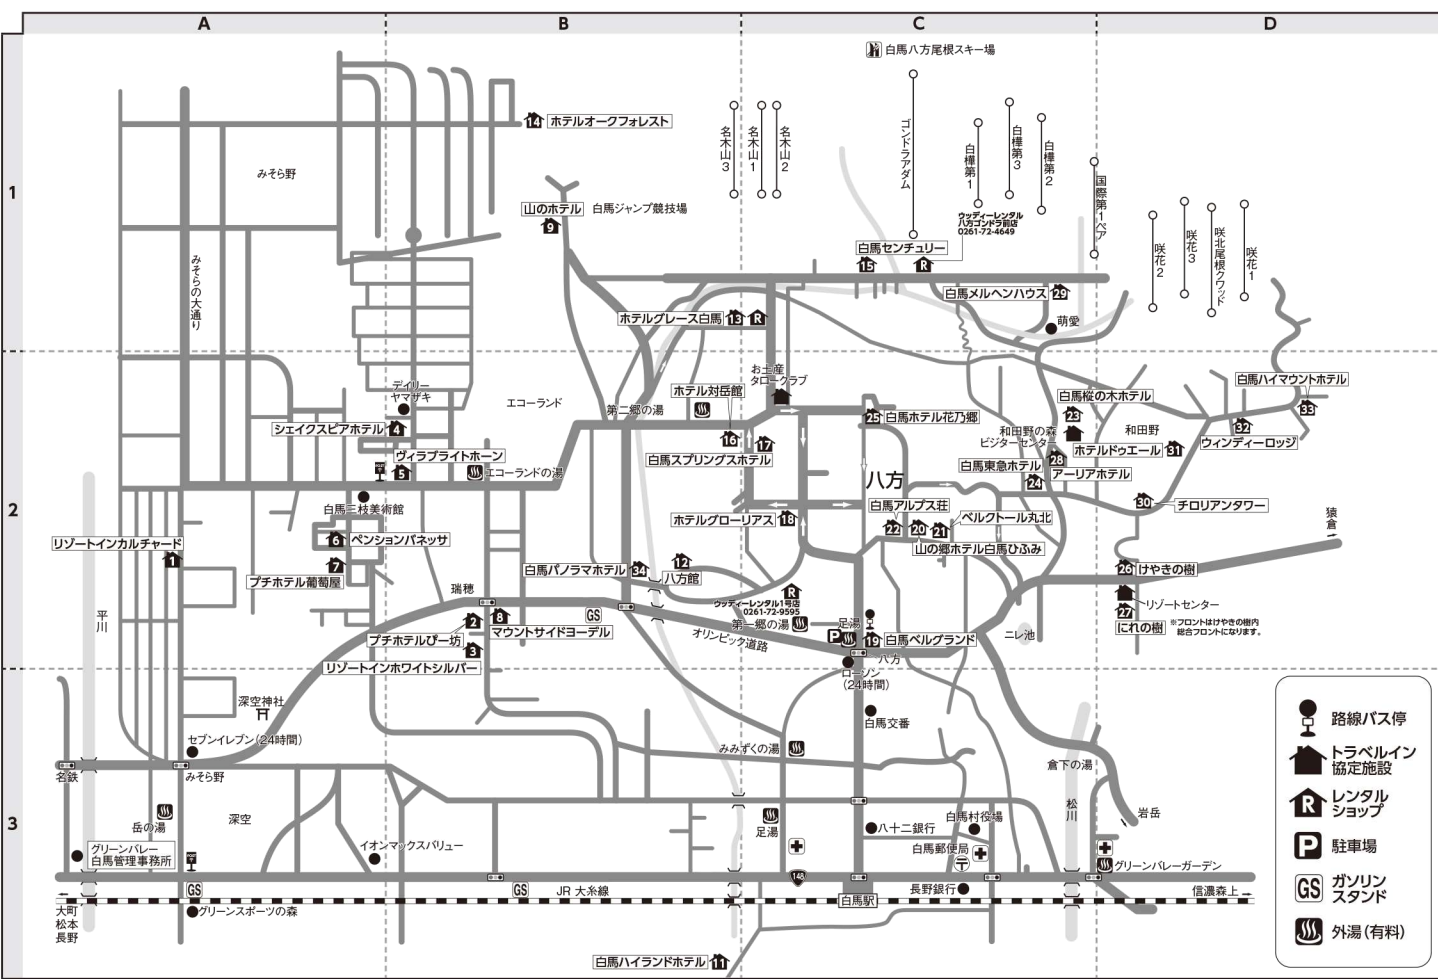

エイブル白馬五竜 & Hakuba47

白馬五竜スキー場：0261-75-2101(とおみ) / 0261-75-2636(いいもり)
(みそら野・八方地区宿泊用) Hakuba47ウィンタースポーツパーク：0261-75-3533

■クーポン券のお受け取りについて
下記表の『クーポン受け渡し場所』をご確認ください。

■Hakuba47スクール対応先
Hakuba47スキーアカデミー：0261-75-3533
Hakuba47スノーボードスクール：0261-75-2991

■宅配便ご利用のお客様へ
宿泊プランは、スキー場に直接お送りください。
●白馬五竜スキー場 エスカラプラザ宛
〒399-9211 長野県北安曇郡白馬村神城22184-10：0261-75-2101

■レンタルご利用のお客様へ
物損免責補償料がかかります。(ボードセット又はスキーセット、ウェア各1日¥500)
現地にてお支払いください。

■JRプランでスキー場までシャトルバス利用の施設にご宿泊のお客様へ
ご旅行当日は、スキー場に直接お越しいただき、スキー場⇄宿泊施設間の移動は、
スキー場無料シャトルバスをご利用ください。詳細は、スキー場ホームページでご確
認ください。スキー場での荷物預かりは、コインロッカー(有料)をご利用ください。

■電車：北陸新幹線・長野駅下車・特急バス約70分・
白馬五竜下車・シャトルバス約3分
JR大系線・白馬駅下車・シャトルバス約7分
■車：長野自動車道・安曇野I.C.～47km

〒399-9301 長野県北安曇郡白馬村北城八方
[局番 0261-72]

地図上の位置	宿泊施設名	電話番号	レンタル対応場所	ゲレンデ迄	長野駅・白馬駅から 特急・シャトルバス利用の場合	クーポン受け渡し
1 A-2	リゾートインカルチャード	4580	チェリーレンタル	シャトル7分	エスカラプラザ下車: シャトル7分	PDFチケット・電子クーポン
2 B-2	プチホテルびー坊	3780	チェリーレンタル	シャトル10分	エスカラプラザ下車: シャトル10分	PDFチケット・電子クーポン
3 B-2	リゾートインホワイトシルバー	3402	チェリーレンタル	シャトル10分	エスカラプラザ下車: シャトル10分	PDFチケット・電子クーポン
4 B-2	シェイクスピアホテル	6666	チェリーレンタル	シャトル10分	エスカラプラザ下車: シャトル10分	PDFチケット・電子クーポン
5 B-2	ヴィラブライトホーン	4532	チェリーレンタル	シャトル10分	エスカラプラザ下車: シャトル10分	PDFチケット・電子クーポン
6 A-2	ペンションパネッサ	7358	チェリーレンタル	シャトル7分	エスカラプラザ下車: シャトル7分	PDFチケット・電子クーポン
7 A-2	プチホテル葡萄屋	5360	チェリーレンタル	エスカラプラザ下車: シャトル7分	エスカラプラザ下車: シャトル7分	PDFチケット・電子クーポン
8 B-2	マウントサイドヨードル	2467	チェリーレンタル	シャトル10分	エスカラプラザ下車: シャトル10分	PDFチケット・電子クーポン
9 B-1	山のホテル	8311	チェリーレンタル	シャトル15分	エスカラプラザ下車: シャトル15分	PDFチケット・電子クーポン
10 B-3	白馬ロイヤルホテル	4800	チェリーレンタル	シャトル10分	エスカラプラザ下車: シャトル10分	PDFチケット・電子クーポン
11 B-3	白馬ハイランドホテル	3450	チェリーレンタル	シャトル10分	エスカラプラザ下車: シャトル15分	PDFチケット・電子クーポン
12 B-2	八方館	7311	チェリーレンタル	シャトル10分	エスカラプラザ下車: シャトル15分	PDFチケット・電子クーポン
13 C-1	ホテルグレース白馬	5155	チェリーレンタル	シャトル10分	エスカラプラザ下車: シャトル10分	PDFチケット・電子クーポン
14 B-1	ホテルオークフォレスト	85-2135	チェリーレンタル	シャトル10分	エスカラプラザ下車: シャトル10分	PDFチケット・電子クーポン
15 C-1	白馬センチュリー	5800	チェリーレンタル	シャトル10分	エスカラプラザ下車: シャトル10分	PDFチケット・電子クーポン
16 B-2	ホテル対岳館	2075	チェリーレンタル	シャトル10分	エスカラプラザ下車: シャトル10分	PDFチケット・電子クーポン
17 C-2	白馬スプリングスホテル	75-5511	チェリーレンタル	シャトル10分	エスカラプラザ下車: シャトル10分	PDFチケット・電子クーポン
18 C-2	ホテルグローリアス	2101	チェリーレンタル	シャトル10分	エスカラプラザ下車: シャトル10分	PDFチケット・電子クーポン

地図上の位置	宿泊施設名	電話番号	レンタル対応場所	ゲレンデ迄	長野駅・白馬駅から 特急・シャトルバス利用の場合	クーポン受け渡し
19 C-2	白馬ベルブランド	2224	チェリーレンタル	シャトル15分	エスカラプラザ下車: シャトル10分	PDFチケット・電子クーポン
20 C-2	山の郷ホテル白馬ひふみ	8411	チェリーレンタル	シャトル15分	エスカラプラザ下車: シャトル10分	PDFチケット・電子クーポン
21 C-2	ベルクトール丸北	2107	チェリーレンタル	シャトル15分	エスカラプラザ下車: シャトル10分	PDFチケット・電子クーポン
22 C-2	白馬アルプス荘	2167	チェリーレンタル	シャトル15分	エスカラプラザ下車: シャトル10分	PDFチケット・電子クーポン
23 C-2	白馬縦の木ホテル	5001	チェリーレンタル	シャトル15分	エスカラプラザ下車: シャトル10分	PDFチケット・電子クーポン
24 C-2	白馬東急ホテル	3001	チェリーレンタル	シャトル15分	エスカラプラザ下車: シャトル10分	PDFチケット・電子クーポン
25 C-2	白馬ホテル花乃郷	2324	チェリーレンタル	シャトル15分	エスカラプラザ下車: シャトル15分	PDFチケット・電子クーポン
26 D-2	ホテル幸福の森 けやきの樹	75-5155	チェリーレンタル	シャトル15分	エスカラプラザ下車: シャトル10分	PDFチケット・電子クーポン
27 D-2	ホテル幸福の森 これの樹	75-5155	チェリーレンタル	シャトル15分	エスカラプラザ下車: シャトル10分	PDFチケット・電子クーポン
28 C-2	アリアホテル	75-5533	チェリーレンタル	シャトル15分	エスカラプラザ下車: シャトル10分	PDFチケット・電子クーポン
29 C-1	白馬メルヘンハウス	2622	チェリーレンタル	シャトル15分	エスカラプラザ下車: シャトル10分	PDFチケット・電子クーポン
30 D-2	チロリアンタワー	85-0568	チェリーレンタル	シャトル15分	エスカラプラザ下車: シャトル10分	PDFチケット・電子クーポン
31 D-2	ホテルドゥエール	4626	チェリーレンタル	シャトル15分	エスカラプラザ下車: シャトル10分	PDFチケット・電子クーポン
32 D-2	ウィンディーロッジ	5382	チェリーレンタル	シャトル15分	エスカラプラザ下車: シャトル15分	PDFチケット・電子クーポン
33 D-2	白馬ハイマウントホテル	6114	チェリーレンタル	シャトル15分	エスカラプラザ下車: シャトル15分	PDFチケット・電子クーポン
34 B-2	白馬パノラマホテル	75-0075	チェリーレンタル	シャトル8分	エスカラプラザ下車: シャトル10分	PDFチケット・電子クーポン

*エスカラプラザは、白馬五竜①をご参照ください。
*シャトルバスは、当日の運行ルートにより所要時間が変わります。