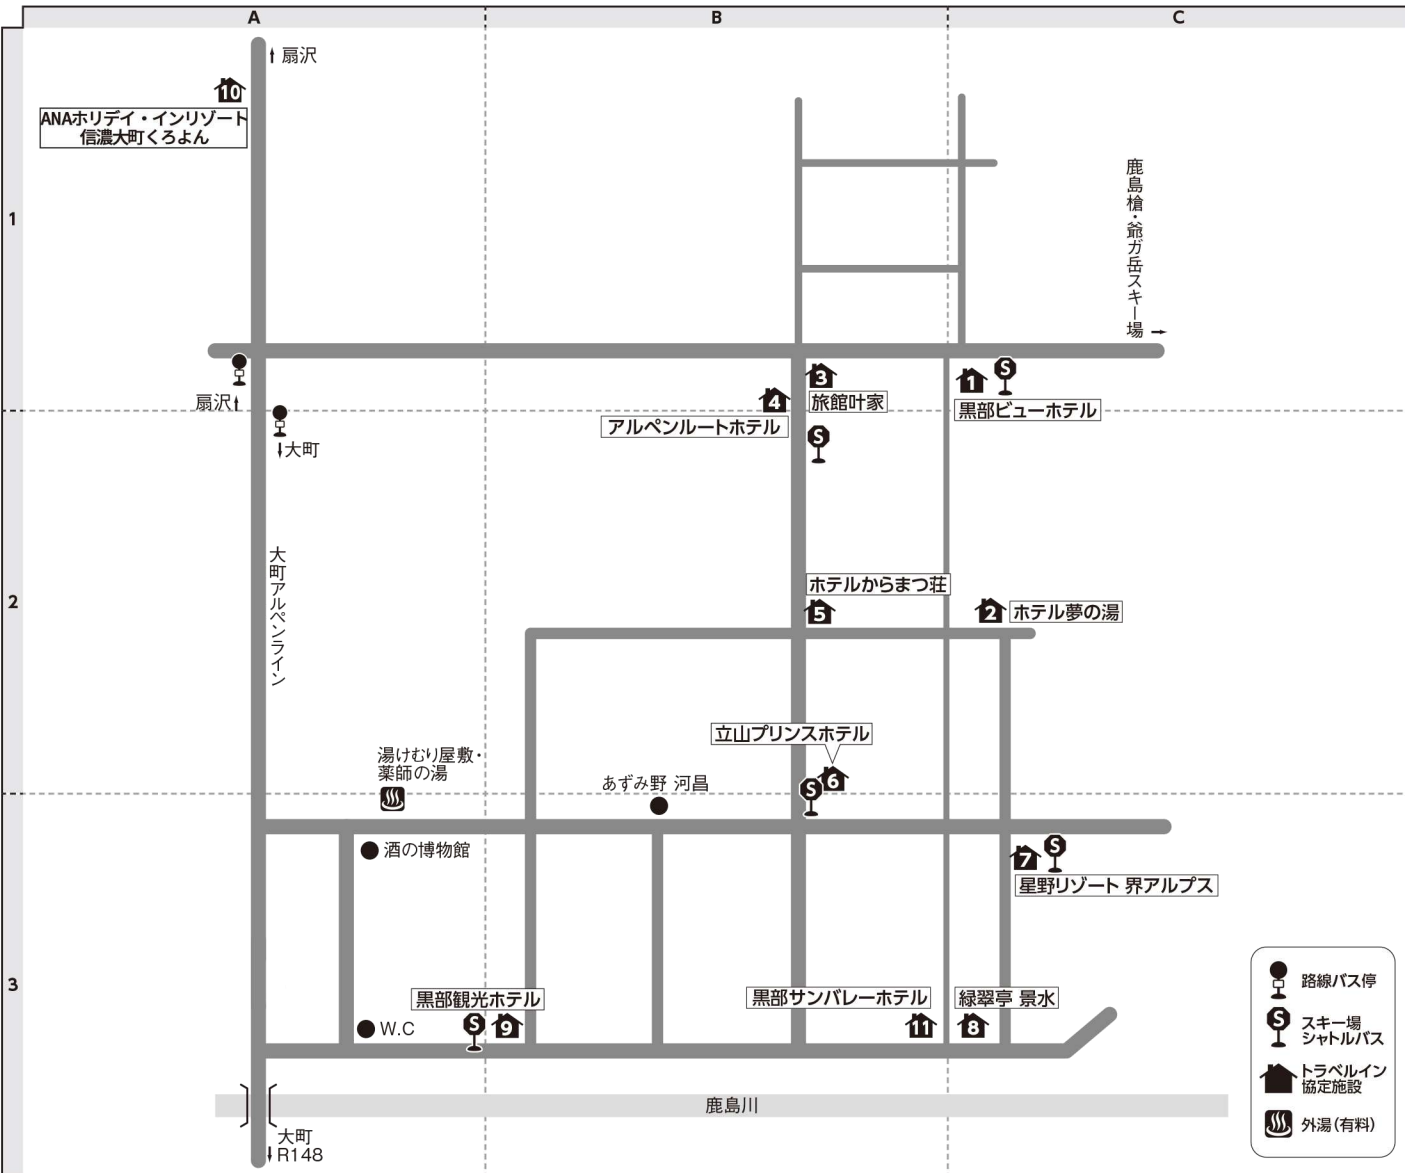

エイブル白馬五竜 & Hakuba47

(大町温泉地区宿泊用)

白馬五竜スキー場：0261-75-2101 (とおみ) / 0261-75-2636 (いいもり)
Hakuba47ウインタースポーツパーク：0261-75-3533

■クーポン券のお受け取りについて
下記表の「クーポン受け渡し場所」をご確認ください。

■Hakuba47スクール対応先
Hakuba47スキーアカデミー：0261-75-3533
Hakuba47スノーボードスクール：0261-75-2991

■宅配便ご利用のお客様へ
宿泊プランは、スキー場に直接お送りください。
●白馬五竜スキー場 エスカルプラザ宛
〒399-9211 長野県北安曇郡白馬村神城22184-10：0261-75-2101

■レンタルご利用のお客様へ
物損免責補償料がかかります。(ボードセット又はスキーセット、ウェア各1日¥500)
現地にてお支払いください。

■JRプランでご参加のお客様へ
ご旅行当日は、スキー場に直接お越しいただき、スキー場⇄大町温泉郷間の移動は、スキー場無料シャトルバスをご利用ください。詳細は、スキー場ホームページでご確認ください。
スキー場での荷物預かりは、コインロッカー(有料)をご利用ください。

■電車：北陸新幹線・長野駅下車・特急バス約70分・
白馬五竜下車・シャトルバス約3分
■車：長野自動車道・安曇野I.C.～47km

〒398-0001 長野県大町市大町温泉郷 [局番 0261-22]

地図上の位置	宿泊施設名	電話番号	レンタル対応場所	ゲレンデ迄	長野駅から特急・シャトルバス利用の場合	クーポン受け渡し
1 C-1	黒部ビューホテル	3515	チェリーレンタル	シャトル25分	エスカルプラザ下車：シャトル25分	PDFチケット・電子クーポン
2 C-2	ホテル夢の湯	2611	チェリーレンタル	シャトル25分	エスカルプラザ下車：シャトル25分	PDFチケット・電子クーポン
3 B-1	旅館叶家	23-4500	チェリーレンタル	シャトル25分	エスカルプラザ下車：シャトル25分	PDFチケット・電子クーポン
4 B-1	アルペンルートホテル	85-2299	チェリーレンタル	シャトル25分	エスカルプラザ下車：シャトル25分	PDFチケット・電子クーポン
5 B-2	ホテルからまつ荘	1350	チェリーレンタル	シャトル25分	エスカルプラザ下車：シャトル25分	PDFチケット・電子クーポン
6 B-2	立山プリンスホテル	5131	チェリーレンタル	シャトル25分	エスカルプラザ下車：シャトル25分	PDFチケット・電子クーポン

地図上の位置	宿泊施設名	電話番号	レンタル対応場所	ゲレンデ迄	長野駅から特急・シャトルバス利用の場合	クーポン受け渡し
7 C-3	星野リゾート 界アルプス	3177	チェリーレンタル	シャトル25分	エスカルプラザ下車：シャトル25分	PDFチケット・電子クーポン
8 C-3	緑翠亭 景水	5501	チェリーレンタル	シャトル25分	エスカルプラザ下車：シャトル25分	PDFチケット・電子クーポン
9 B-3	黒部観光ホテル	1520	チェリーレンタル	シャトル25分	エスカルプラザ下車：シャトル25分	PDFチケット・電子クーポン
10 A-1	ANAホリデイ・インリゾート 信濃大町くろよん	1530	チェリーレンタル	シャトル25分	エスカルプラザ下車：シャトル25分	PDFチケット・電子クーポン
11 B-3	黒部サンパレーホテル	85-4037	チェリーレンタル	シャトル25分	エスカルプラザ下車：シャトル25分	PDFチケット・電子クーポン

※エスカルプラザは、白馬五竜①をご参照ください。 ※シャトルバスは当日の運行ルートにより所要時間が変わります。