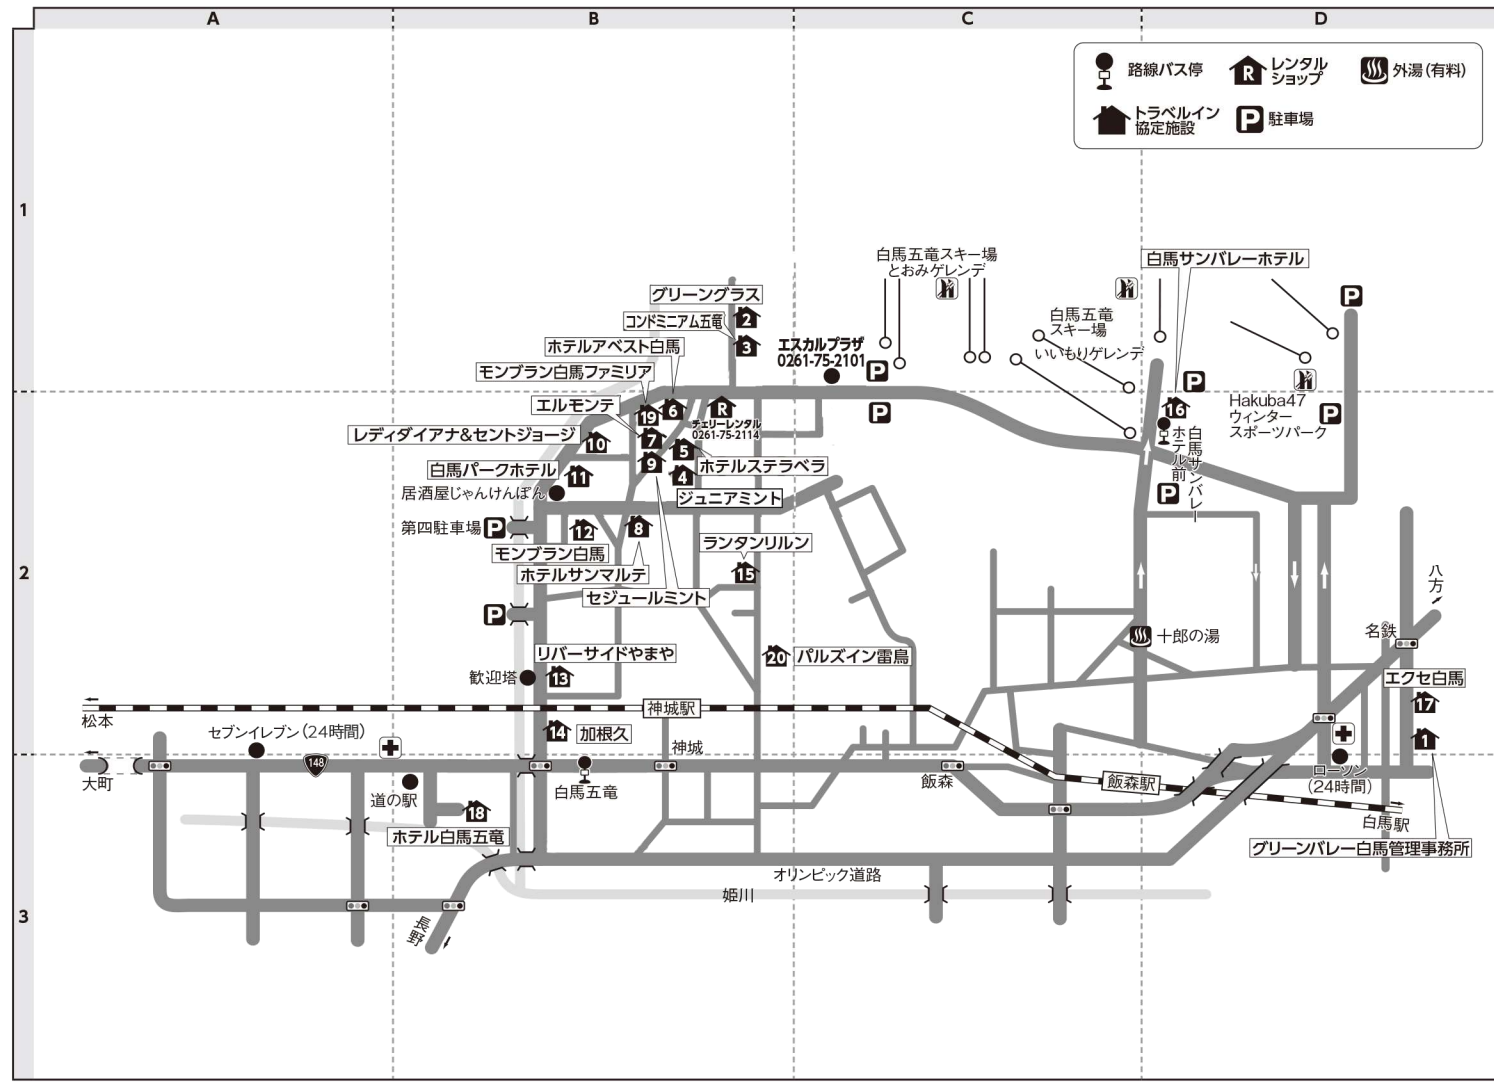

エイブル白馬五竜 & Hakuba47 (五竜地区宿泊用)

白馬五竜スキー場：0261-75-2101(とおみ) / 0261-75-2636(いいもり)
Hakuba47ウィンタースポーツパーク：0261-75-3533

■クーポン券のお受け取りについて
下記表の『クーポン受け渡し場所』をご確認ください。

■Hakuba47スクール対応先
Hakuba47スキーアカデミー：0261-75-3533
Hakuba47スノーボードスクール：0261-75-2991

■宅配便ご利用のお客様へ
宿泊プランは、利用施設にご連絡の上、お送りください。

■レンタルご利用のお客様へ
物損免責補償料がかかります。(ボードセット又はスキーセット、ウェア各1日¥500)
現地にてお支払いください。

■宿泊のみのプランでコンドミニアム五竜にご宿泊のお客様へ
ホテル横の駐車場には、4WDスタッドレス+チェーン利用のRV車(車高の低い車は不可)以外は上がりません。上記以外のお車は第四駐車場に駐車してください。(スキー場⇄第四駐車場間の移動は、スキー場無料シャトルバスをご利用ください。)

■JRプランでグリーンバレー白馬・エクセ白馬・白馬サンバレーホテル・ホテル白馬五竜にご宿泊のお客様へ
ご旅行当日は、スキー場に直接お越しいただき、スキー場⇄宿泊施設間の移動は、スキー場無料シャトルバスをご利用ください。詳細は、スキー場ホームページでご確認ください。スキー場での荷物預かりは、コインロッカー(有料)をご利用ください。宅配便にて荷物を送られる場合は、スキー場に直接お送りください。
●白馬五竜スキー場 エスカルプラザ苑
〒399-9211 長野県北安曇郡白馬村神城22184-10：0261-75-2101

■電車：北陸新幹線・長野駅下車・特急バス約70分・白馬五竜下車・シャトルバス約3分
JR大糸線・白馬駅下車・シャトルバス約7分
■車：長野自動車道・安曇野I.C.～47km

〒399-9211 長野県北安曇野郡白馬村神城
【局番 0261-75】

地図上の位置	宿泊施設名	電話番号	レンタル対応場所	ゲレンデ迄	長野駅・白馬駅から 特急・シャトルバス利用の場合	クーポン受け渡し
1 D-2	グリーンバレー白馬	4000	チェリーレンタル	シャトル5分	エスカルプラザ下車：シャトル5分	PDFチケット・電子クーポン
2 B-1	グリーングラス	3103	チェリーレンタル	歩0分	エスカルプラザ下車：歩2分	PDFチケット・電子クーポン
3 B-1	コンドミニアム五竜	3783	チェリーレンタル	歩0分	エスカルプラザ下車：歩1分	PDFチケット・電子クーポン
4 B-2	ジュニアミント	85-4635	チェリーレンタル	歩5分	エスカルプラザ下車：歩5分	PDFチケット・電子クーポン
5 B-2	ホテルステラベラ	2244	チェリーレンタル	歩3分	エスカルプラザ下車：歩3分	PDFチケット・電子クーポン
6 B-2	ホテルアベスト白馬	4111	チェリーレンタル	歩1分	エスカルプラザ下車：歩1分	PDFチケット・電子クーポン
7 B-2	エルモンテ	3555	チェリーレンタル	歩5分	エスカルプラザ下車：歩5分	PDFチケット・電子クーポン
8 B-2	ホテルサンマルテ	2133	チェリーレンタル	歩6分	エスカルプラザ下車：歩6分	PDFチケット・電子クーポン
9 B-2	セジュールミント	3250	チェリーレンタル	歩5分	エスカルプラザ下車：歩5分	PDFチケット・電子クーポン
10 B-2	レディダイアナ&セントジョージ	3525	チェリーレンタル	歩7又は歩11分2分	エスカルプラザ下車：歩7又は歩11分2分	PDFチケット・電子クーポン
11 B-2	白馬パークホテル	3151	チェリーレンタル	歩8又は歩11分2分	エスカルプラザ下車：歩8又は歩11分2分	PDFチケット・電子クーポン

地図上の位置	宿泊施設名	電話番号	レンタル対応場所	ゲレンデ迄	長野駅・白馬駅から 特急・シャトルバス利用の場合	クーポン受け渡し
12 B-2	モンブラン白馬	2550	チェリーレンタル	歩8又は歩11分2分	エスカルプラザ下車：歩8又は歩11分2分	PDFチケット・電子クーポン
13 B-2	リバーサイドやまや	2525	チェリーレンタル	送2分	エスカルプラザ下車：送2分	PDFチケット・電子クーポン
14 B-2	加根久	2025	チェリーレンタル	送3分	エスカルプラザ下車：送3分	PDFチケット・電子クーポン
15 B-2	ランタンリルン	3217	チェリーレンタル	歩7分	エスカルプラザ下車：歩7分	PDFチケット・電子クーポン
16 D-2	白馬サンバレーホテル	3948	チェリーレンタル	歩1分	エスカルプラザ下車：シャトル10分	PDFチケット・電子クーポン
17 D-2	コンドミニアムエクセ白馬	5155	チェリーレンタル	シャトル5分	エスカルプラザ下車：シャトル5分	PDFチケット・電子クーポン
18 B-3	ホテル白馬五竜	2275	チェリーレンタル	シャトル2分	エスカルプラザ下車：シャトル3分	PDFチケット・電子クーポン
19 B-2	モンブラン白馬ファミリア	2550	チェリーレンタル	歩5分	エスカルプラザ下車：歩5分	PDFチケット・電子クーポン
20 B-2	パルズイン雷鳥	2055	チェリーレンタル	歩8分	エスカルプラザ下車：歩8分	PDFチケット・電子クーポン

※シャトルバスは当日の運行ルートにより所要時間が変わります。