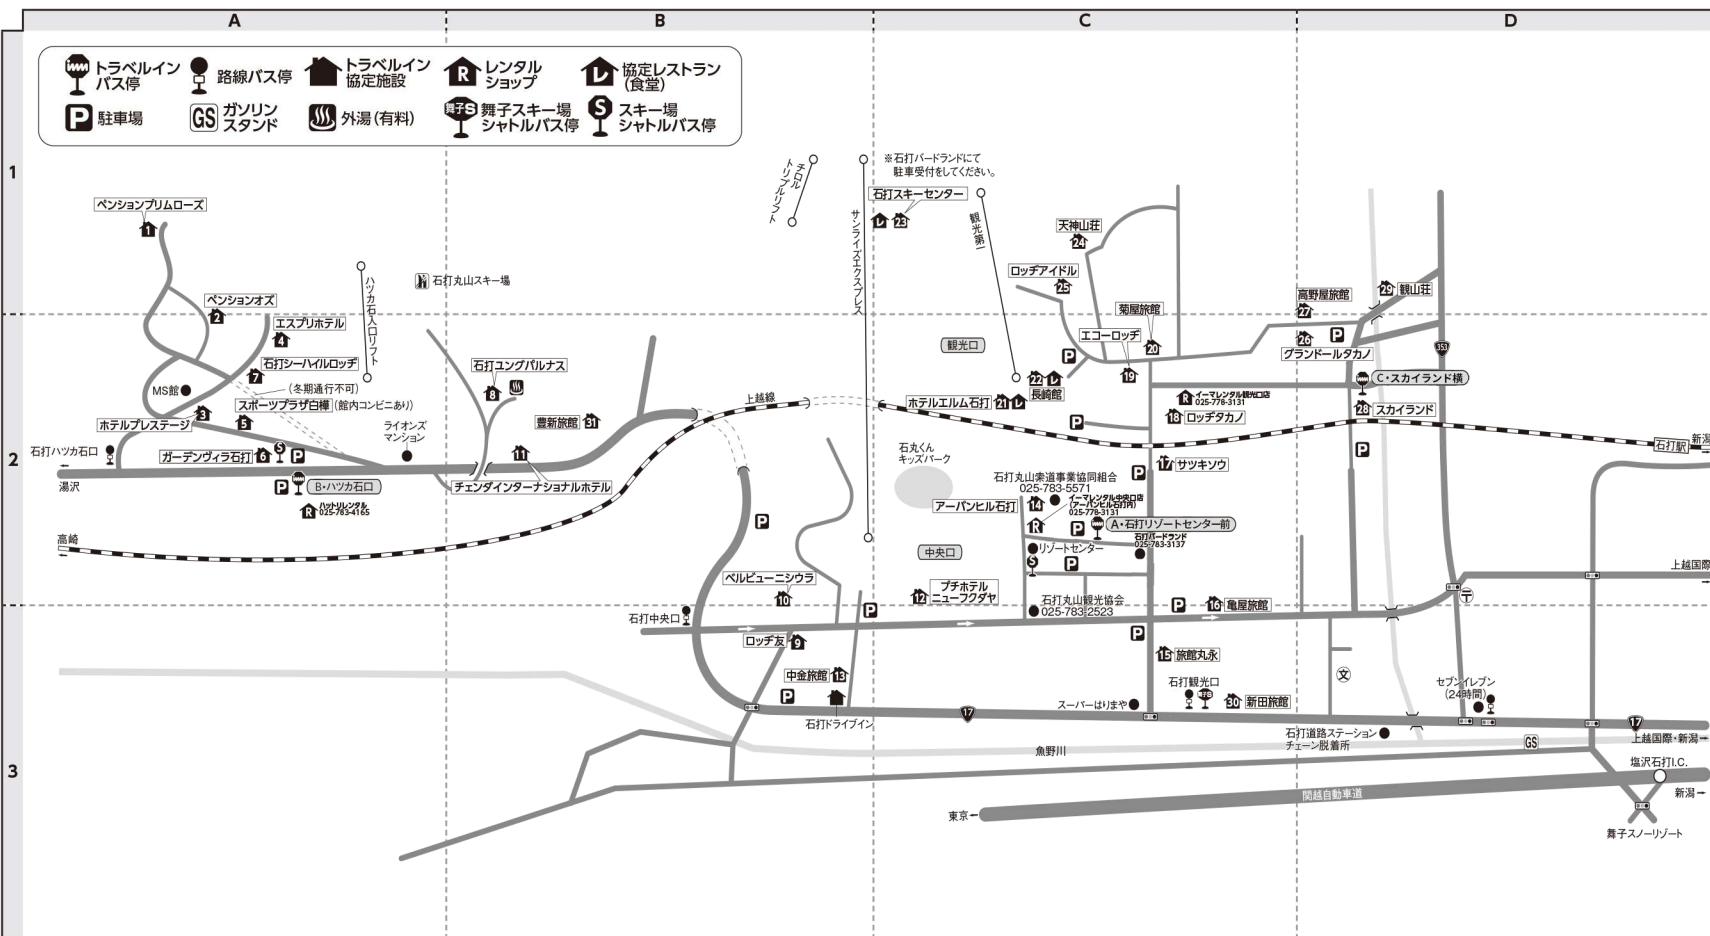

石打丸山

石打丸山スキー場 : 025-783-2222

■石打丸山スクール対応先
SAJ公認石打丸山スキー・スノーボード学校:025-783-2736
※リゾートセンター1Fスクール受付(当日受付)

■宅配便ご利用のお客様へ
宿泊プラン・日帰りプランともに、利用施設にご連絡の上、お送りください。

■レンタル付プランご利用のお客様へ
物損免責補償料がかかります。(ボードセット又はスキーセット、ウェア各1日¥500) 現地にてお支払いください。但し、当社グレードアッププランご利用のお客様は上記補償料が含まれています。

■マイカープランでスポーツラザ白樺・ホテルエルム石打・長崎館にご宿泊のお客様へ
駐車場に関するご案内がありますので、ご出発前に宿泊施設にお電話ください。但し、当日早朝では対応できない場合があります。

★石打スキーセンターにご宿泊のお客様へ
宿泊施設がゲレンデ内にあり、サンライズエクスプレス・チロルトリプルリフト(下り線)でのご移動となります。マイカープランは「パードランド」で受付・駐車場の手続きを行います。

■車：関越自動車道・塩沢石打I.C.~3km

〒949-6372 新潟県南魚沼市石打

【局番 025-783】

地図上の位置	宿泊施設名	電話番号	レンタル対応場所	ゲレンデ迄	復路バス停迄	クーポン受け渡し
1 A-1	ペンションプリムローズ	5963	ハットリレンタル	歩5分	B: 歩7分	PDFチケット・電子クーポン
2 A-1	ペンションオズ	6021	ハットリレンタル	歩1分	B: 歩5分	PDFチケット・電子クーポン
3 A-2	ホテルプレステージ	4088	ハットリレンタル	歩1分	B: 歩2分	PDFチケット・電子クーポン
4 A-2	エスプリホテル	6320	ハットリレンタル	歩1分	B: 歩2分	PDFチケット・電子クーポン
5 A-2	スポーツラザ白樺(しらかば)	2792	ハットリレンタル	歩0分	B: 歩1分	PDFチケット・電子クーポン
6 A-2	ガーデンヴィラ石打	3605	宿泊施設	歩1分	B: 歩1分	PDFチケット・電子クーポン
7 A-2	石打シーハイルロッヂ	3229	ハットリレンタル	歩0分	B: 歩3分	PDFチケット・電子クーポン
8 B-2	石打ユングパルナス	7888	ハットリレンタル	歩5分	B: 歩4分	PDFチケット・電子クーポン
9 B-3	ロッヂ友	2425	イマレンタル中央口店	歩4分	A: 歩8分	PDFチケット・電子クーポン
10 B-2	ベルビューニシウラ	2966	イマレンタル中央口店	歩4分	A: 歩8分	PDFチケット・電子クーポン
11 B-2	チェンダインターナショナルホテル	778-3911	ハットリレンタル	歩6分	A: 歩6分	PDFチケット・電子クーポン
12 C-2	プチホテルニューフクダヤ	2057	イマレンタル中央口店	歩0分	A: 歩5分	PDFチケット・電子クーポン
13 B-3	中金旅館	3493	イマレンタル中央口店	歩2分	A: 歩8分	PDFチケット・電子クーポン