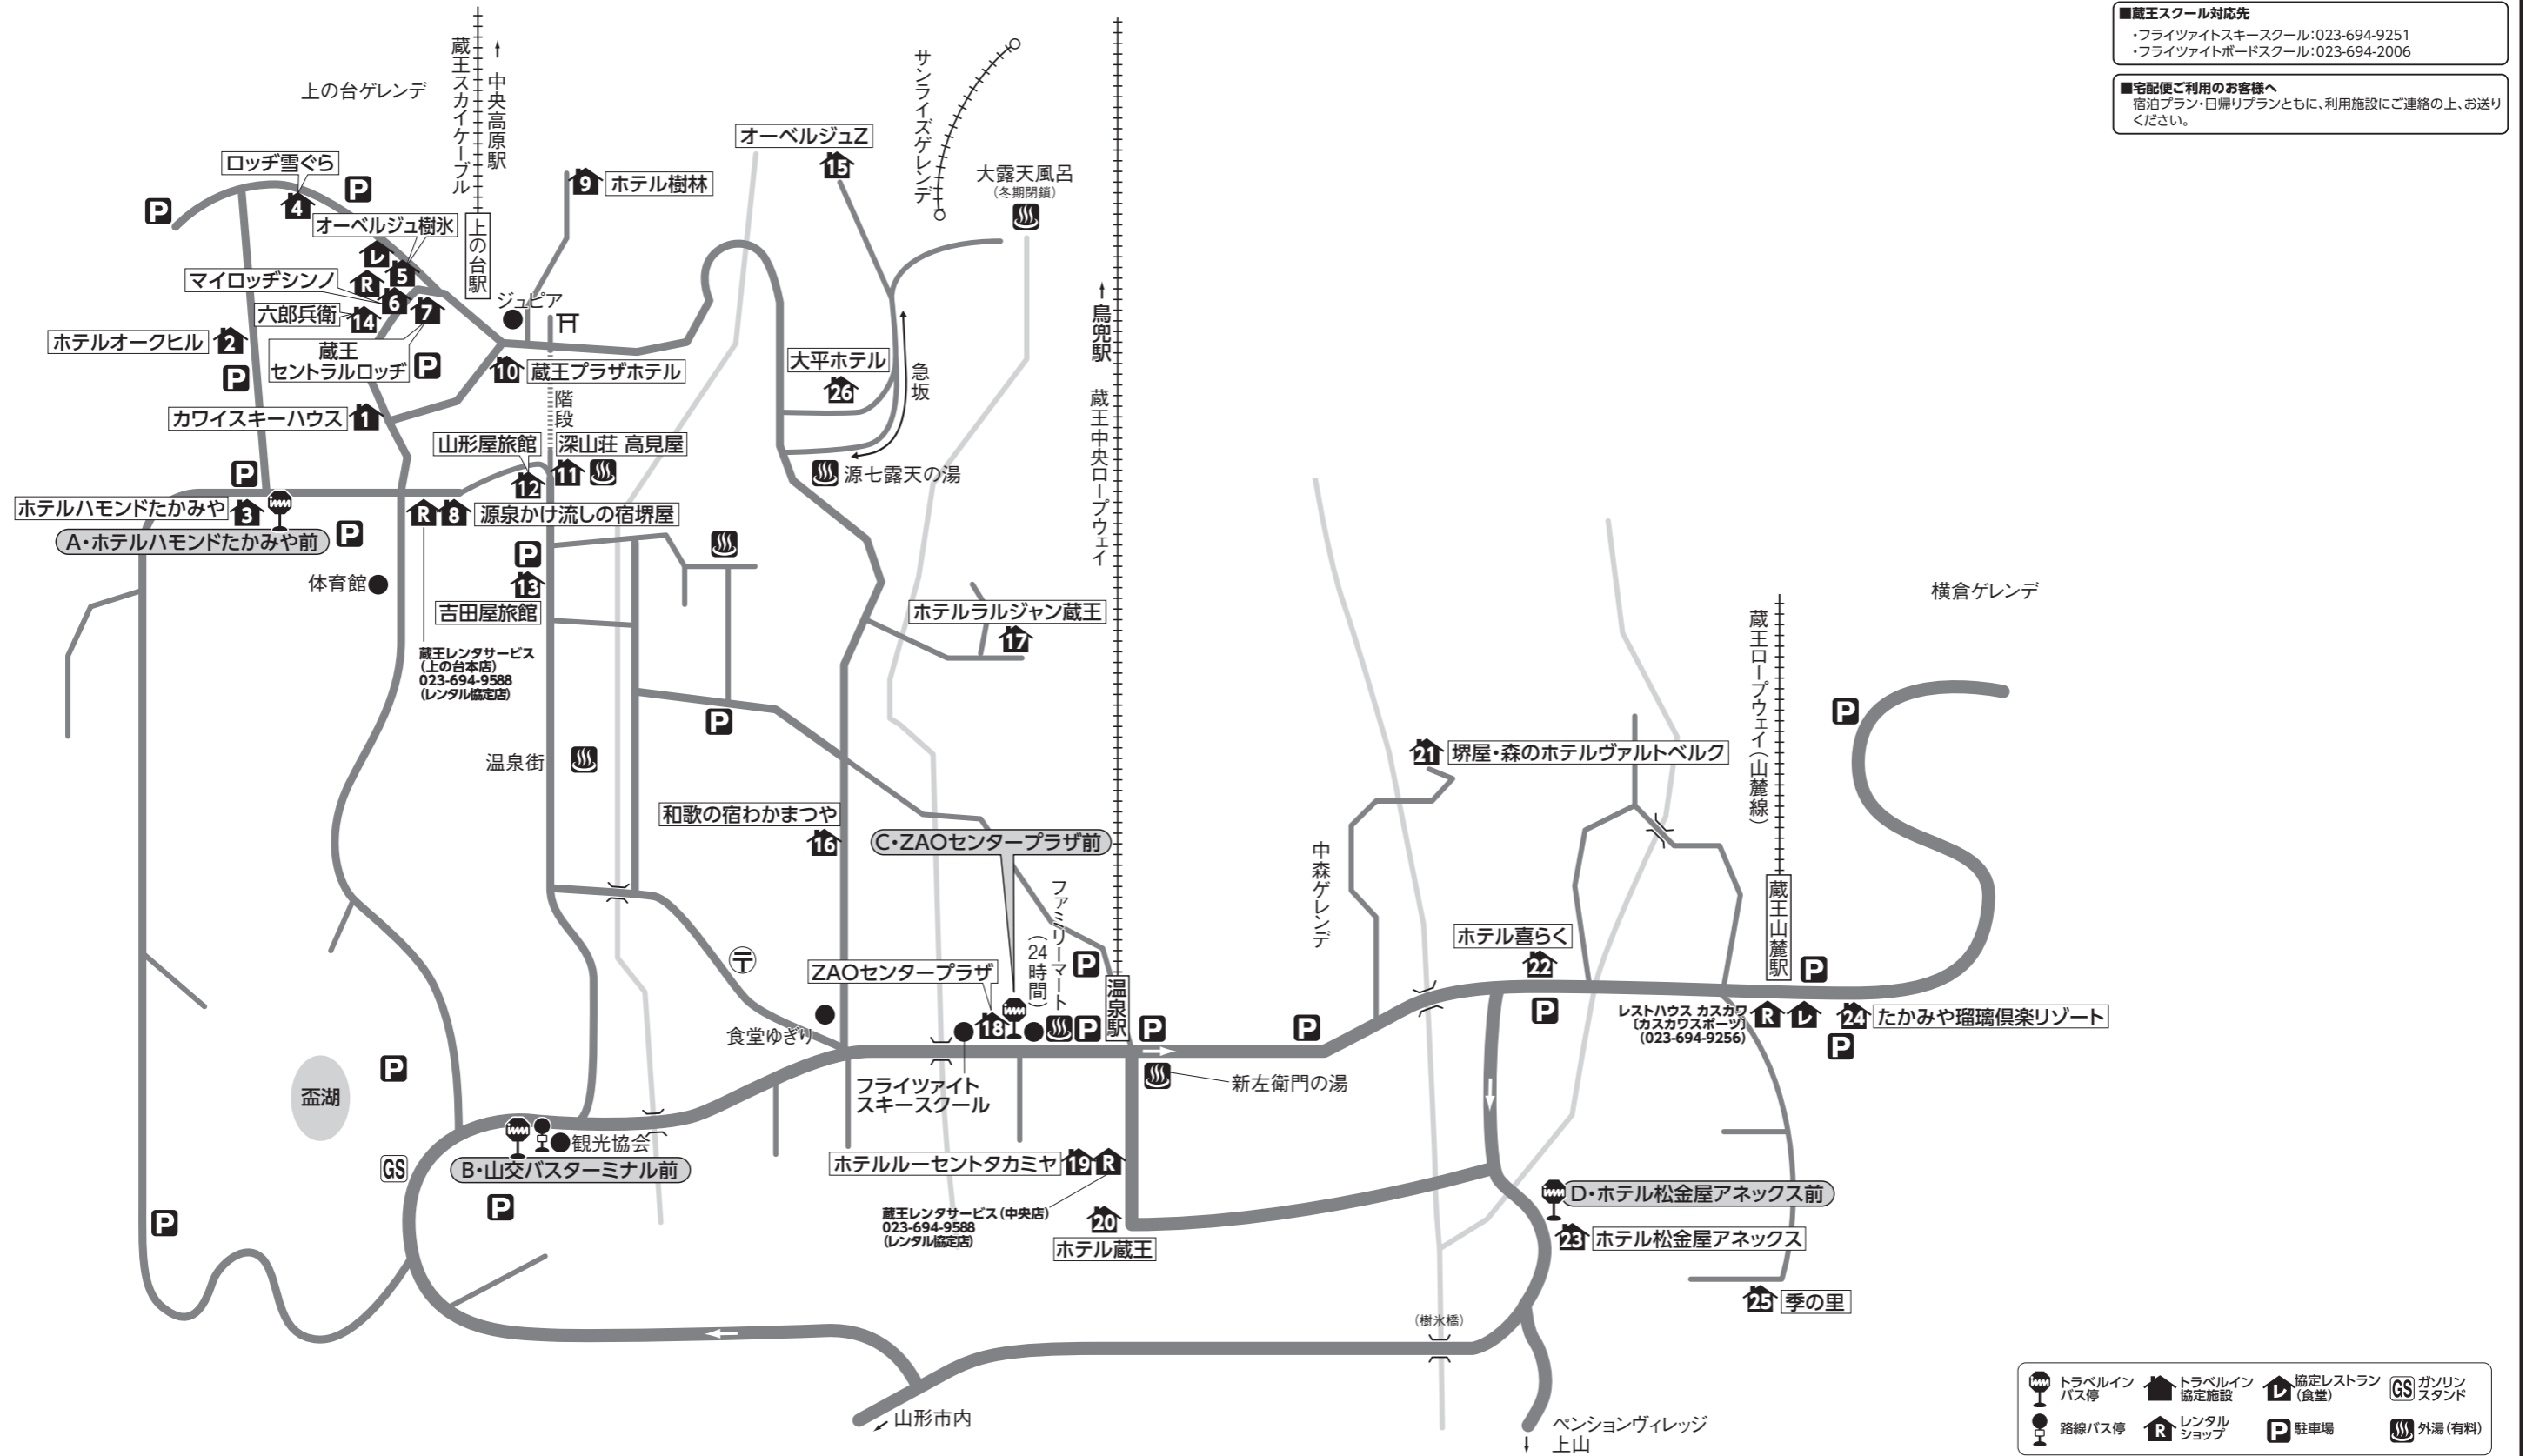

蔵王温泉

■蔵王スクール対応先
 ・フライトアイトスキースクール:023-694-9251
 ・フライトアイトボードスクール:023-694-2006

■宅配便ご利用のお客様へ
 宿泊プラン・日帰りプランともに、利用施設にご連絡の上、お送りください。

■マイカー：山形自動車道・山形蔵王I.C.～17km ■電車：山形新幹線・山形駅下車・路線バス40分

〒990-2301 山形県山形市蔵王温泉 局番 023-694

宿泊施設名	電話番号	最寄りゲレンデ迄	復路バス停迄	山形駅から路線バス利用の場合
1 カワスキーハウス	9130	歩2分	A:歩2分	蔵王温泉下車:歩5分
2 ホテルオークヒル	2110	歩2分	A:歩2分	蔵王温泉下車:歩8分
3 ホテルハモンドたかみや	2121	歩4分	A:歩0分	蔵王温泉下車:歩5分
4 ロッジ雪ぐら	9238	歩0分	A:歩3分	蔵王温泉下車:歩12分
5 オーベルジュ樹氷	9700	歩0分	A:歩3分	蔵王温泉下車:歩11分
6 マイロッヂシンノ	9017	歩1分	A:歩3分	蔵王温泉下車:歩10分

宿泊施設名	電話番号	最寄りゲレンデ迄	復路バス停迄	山形駅から路線バス利用の場合
7 蔵王セントラルロッヂ	9083	歩0分	A:歩3分	蔵王温泉下車:歩10分
8 源泉かけ流しの宿堺屋	9322	歩3分	A:歩2分	蔵王温泉下車:歩5分
9 ホテル樹林	9511	歩0分	A:歩10分	蔵王温泉下車:宿送迎5分
10 蔵王プラザホテル	9111	歩1分	A:歩3分	蔵王温泉下車:歩9分(宿送迎2分)
11 深山荘高見屋	9333	歩6分	B:歩4分	蔵王温泉下車:歩4分
12 山形屋旅館	9133	歩6分	B:歩4分	蔵王温泉下車:歩4分

宿泊施設名	電話番号	最寄りゲレンデ迄	復路バス停迄	山形駅から路線バス利用の場合
20 ホテル蔵王	9191	歩6分	C:歩5分	蔵王温泉下車:歩10分
21 堺屋・森のホテルヴァルトベルク	9300	歩1分	C:歩7分	蔵王温泉下車:歩20分(宿送迎3分)
22 ホテル喜らく	2222	歩1分	C:歩3分	蔵王温泉下車:歩10分
23 ホテル松金屋アネックス	9706	歩5分	D:歩0分	蔵王温泉下車:歩9分(宿送迎2分)
24 たかみや瑠璃倶楽リゾート	2520	歩1分	D:歩5分	蔵王温泉下車:歩10分(宿送迎2分)
25 季の里	2288	歩5分	D:歩8分	蔵王温泉下車:歩15分(宿送迎3分)
26 大平ホテル	9422	歩2分	C:歩8分	蔵王温泉下車:歩15分(宿送迎5分)