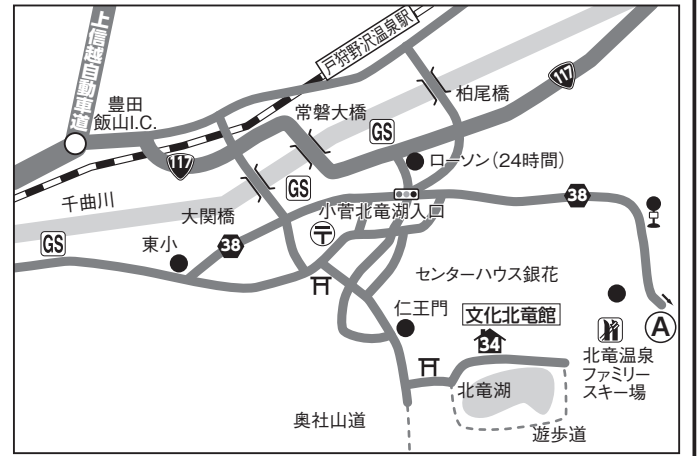

野沢温泉

■**宅配便ご利用のお客様へ**
 宿泊プラン・日帰りプランともに、利用施設にご連絡の上、お送りください。

■**マイカープランで河一屋旅館にご宿泊されるお客様へ**
 無料駐車場のご利用は1グループにつき1台限定となります。2台目以降は有料駐車場のご利用となりますのでご了承ください。

■**野沢温泉スクール対応先**
 野沢温泉スキースクール:0269-85-2623

トラベルインバス停
 トラベルイン協定施設
 駐車場
 路線バス停
 レンタルショップ
 GSガソリンスタンド
 外湯(一部有料)

■マイカー：上信越自動車道・豊田飯山I.C.~20km ■電車：飯山線・飯山駅下車・直通バス25分

〒389-2502 長野県下高井郡野沢温泉村 局番 0269-85

宿泊施設名	電話番号	最寄り ゲレンデ迄 バス停迄	徒歩 バス停迄	飯山駅から直通バス利用の場合
1 千歳館	2009	歩2分	B:歩5分	朝日屋前下車:歩4分
2 旅館さかや	3118	歩2分	B:歩5分	野沢温泉下車:歩3分
3 リゾートホテルチトセ	2273	歩2分	B:歩5分	野沢温泉下車:歩4分
4 岩戸屋	3121	歩3分	B:歩4分	野沢温泉下車:歩2分
5 湯宿 寿命廷	1230	歩2分	B:歩5分	野沢温泉下車:歩3分
6 末広屋旅館	2175	歩3分	B:歩3分	野沢温泉下車:歩1分
7 四季の宿丸西屋	2239	歩2分	B:歩3分	野沢温泉下車:歩2分
8 野沢グランドホテル	3151	歩3分	B:歩6分	野沢グランドホテル下車:1分
9 河一屋旅館	4444	歩5分	B:歩5分	野沢温泉下車:歩2分
10 お宿てらゆ	2242	歩6分	B:歩6分	野沢温泉下車:歩3分
11 四季の宿河廣	2458	歩0分	B:歩10分	野沢温泉下車:スキー場シャトルバス
12 げんたろう屋	2256	歩4分	B:歩3分	野沢温泉下車:歩3分
13 お宿笹屋	2254	歩5分	B:歩4分	野沢温泉下車:歩4分
14 常盤屋旅館	3128	歩3分	B:歩4分	野沢温泉下車:歩2分
15 ナイス信濃荘	2725	歩3分	B:歩5分	野沢温泉下車:歩4分
16 朝日屋旅館	3131	歩4分	B:歩1分	野沢温泉下車:歩1分
17 静泉荘	2172	歩7分	B:歩1分	野沢温泉下車:歩1分
18 ペンションカスミ	2411	歩6分	B:歩2分	野沢温泉下車:歩3分

〒389-2502 長野県下高井郡野沢温泉村 局番 0269-85 (34番の文化北竜館のみ0269-65)

宿泊施設名	電話番号	最寄り ゲレンデ迄 バス停迄	徒歩 バス停迄	飯山駅から直通バス利用の場合
19 ラ・フォーレやまね	2465	歩6分	B:歩6分	野沢温泉下車:歩3分
20 富啓	2559	歩4分	B:歩5分	新田下車:歩3分
21 ヴィラカタシオ	2561	歩6分	B:歩5分	新田下車:歩1分
22 シュプールおおぎり	2459	歩6分	B:歩7分	新田下車:歩2分
23 梅之屋	2745	歩6分	B:歩6分	新田下車:歩2分
24 ホワイトツーリズムインアケビ荘	3559	歩6分	B:歩6分	新田下車:歩1分
25 四季の宿河達	2151	歩6分	B:歩6分	新田下車:歩1分
26 白山荘	2626	歩7分	B:歩6分	新田下車:歩3分
27 お宿内田屋	3200	歩3分	A:歩10分	新田下車:歩4分
28 森の宿こぐまの家	3538	歩0分	C:歩8分	野沢温泉下車:スキー場シャトルバス
29 パール吉越	2445	歩1分	A:歩5分	野沢温泉下車:スキー場シャトルバス
30 じよんのびな宿よえむ	2345	歩1分	A:歩5分	野沢温泉下車:スキー場シャトルバス
31 四季の宿山三荘	2300	歩2分	A:歩4分	野沢温泉下車:スキー場シャトルバス
32 四季の宿しなざわ	3432	歩4分	A:歩2分	野沢温泉下車:スキー場シャトルバス
33 シャレー野沢	2229	歩6分	A:歩2分	野沢温泉下車:スキー場シャトルバス
34 文化北竜館	3121	送15分	A:送10分	飯山駅:タクシーで20分
35 一龍	2677	歩4分	C:歩2分	野沢温泉下車:スキー場シャトルバス
36 まるとや	2235	歩6分	C:歩2分	野沢温泉下車:歩3分
37 野沢ビューホテル嶋田屋	2124	歩4分	C:歩6分	野沢温泉下車:歩3分
38 かわもとや	2064	歩6分	C:歩6分	野沢温泉下車:歩4分