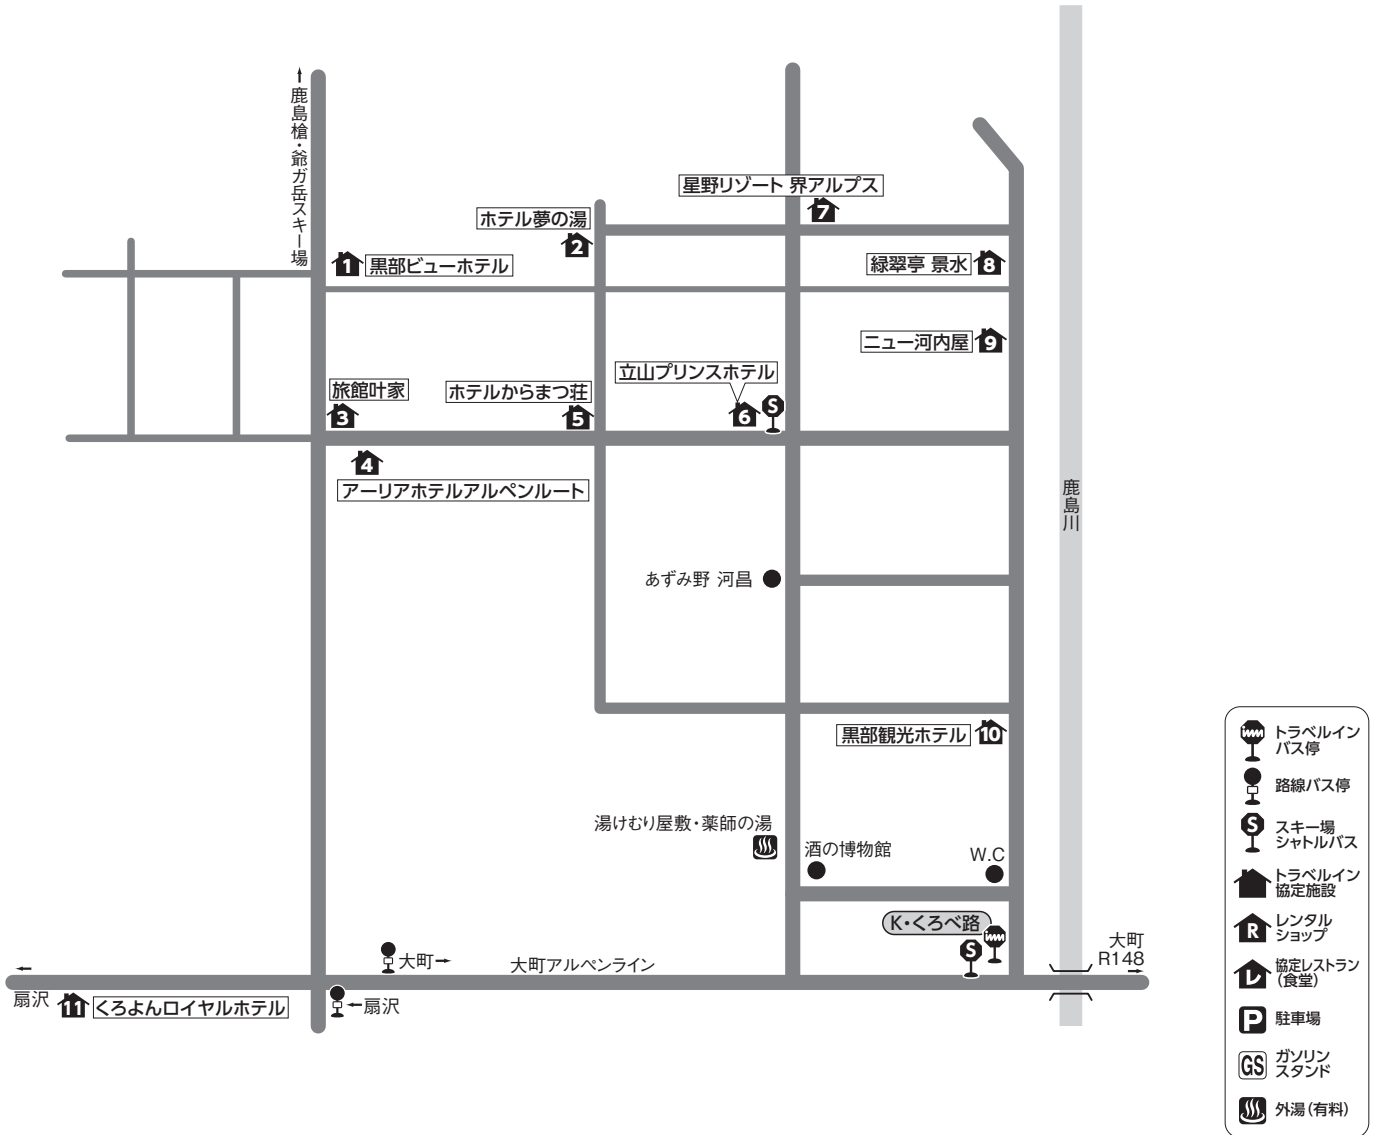

■バスプランでご参加のお客様へ

往路の下車場所は各スキー場となります。
スキー場～大町温泉郷間は無料シャトルバスをご利用ください。
スキー場での荷物預かりはコインロッカー(有料)をご利用ください。
復路の乗車場所はスキー場または大町温泉郷(くろべ路)となります。復路バス券の乗車場所をご確認ください。

■レンタルご利用のお客様へ

レンタルの破損には実費がかかりますので、ご注意ください。
物損免責補償(任意:1日¥500)の加入をお勧めします。
(現地申込み、現地払い)

■鹿島槍スクール対応先

鹿島槍スキー&ボードスクール:0261-23-1411

■マイカー：長野自動車道・安曇野I.C.～37km

■電車：鹿島槍-大糸線・信濃大町駅下車・シャトルバス40分/大町温泉-北陸新幹線・長野駅下車・特急バス80分

〒398-0001 長野県大町市大町温泉郷

局番 0261-22

宿泊施設名	電話番号	鹿島槍・白馬さのさか ゲレンデ迄	白馬五竜 ゲレンデ迄	復路 バス停迄	長野駅から特急バス利用の場合
1 黒部ビューホテル	3515	各シャトル20分	シャトル30分	K:送2分	大町温泉郷下車:歩2分
2 ホテル夢の湯	2611	各シャトル20分	シャトル30分	K:歩8分	大町温泉郷下車:歩8分
3 旅館叶家	23-4500	各シャトル20分	シャトル30分	K:歩8分	大町温泉郷下車:歩8分
4 アリアホテルアルペンルート	85-2299	各シャトル20分	シャトル30分	K:歩8分	大町温泉郷下車:歩8分
5 ホテルからまつ荘	1350	各シャトル20分	シャトル30分	K:歩8分	大町温泉郷下車:歩8分
6 立山プリンスホテル	5131	各シャトル20分	シャトル30分	K:歩5分	大町温泉郷下車:歩5分
7 星野リゾート 界アルプス	3177	各シャトル20分	シャトル30分	K:歩7分	大町温泉郷下車:歩7分
8 緑翠亭 景水	5501	各シャトル20分	シャトル30分	K:歩6分	大町温泉郷下車:歩6分
9 ニュー河内屋	1810	各シャトル20分	シャトル30分	K:歩6分	大町温泉郷下車:歩6分
10 黒部観光ホテル	1520	各シャトル20分	シャトル30分	K:歩1分	大町温泉郷下車:歩1分
11 くらよんロイヤルホテル	1530	各シャトル20分	シャトル30分	K:送3分	信濃大町駅:タクシー15分