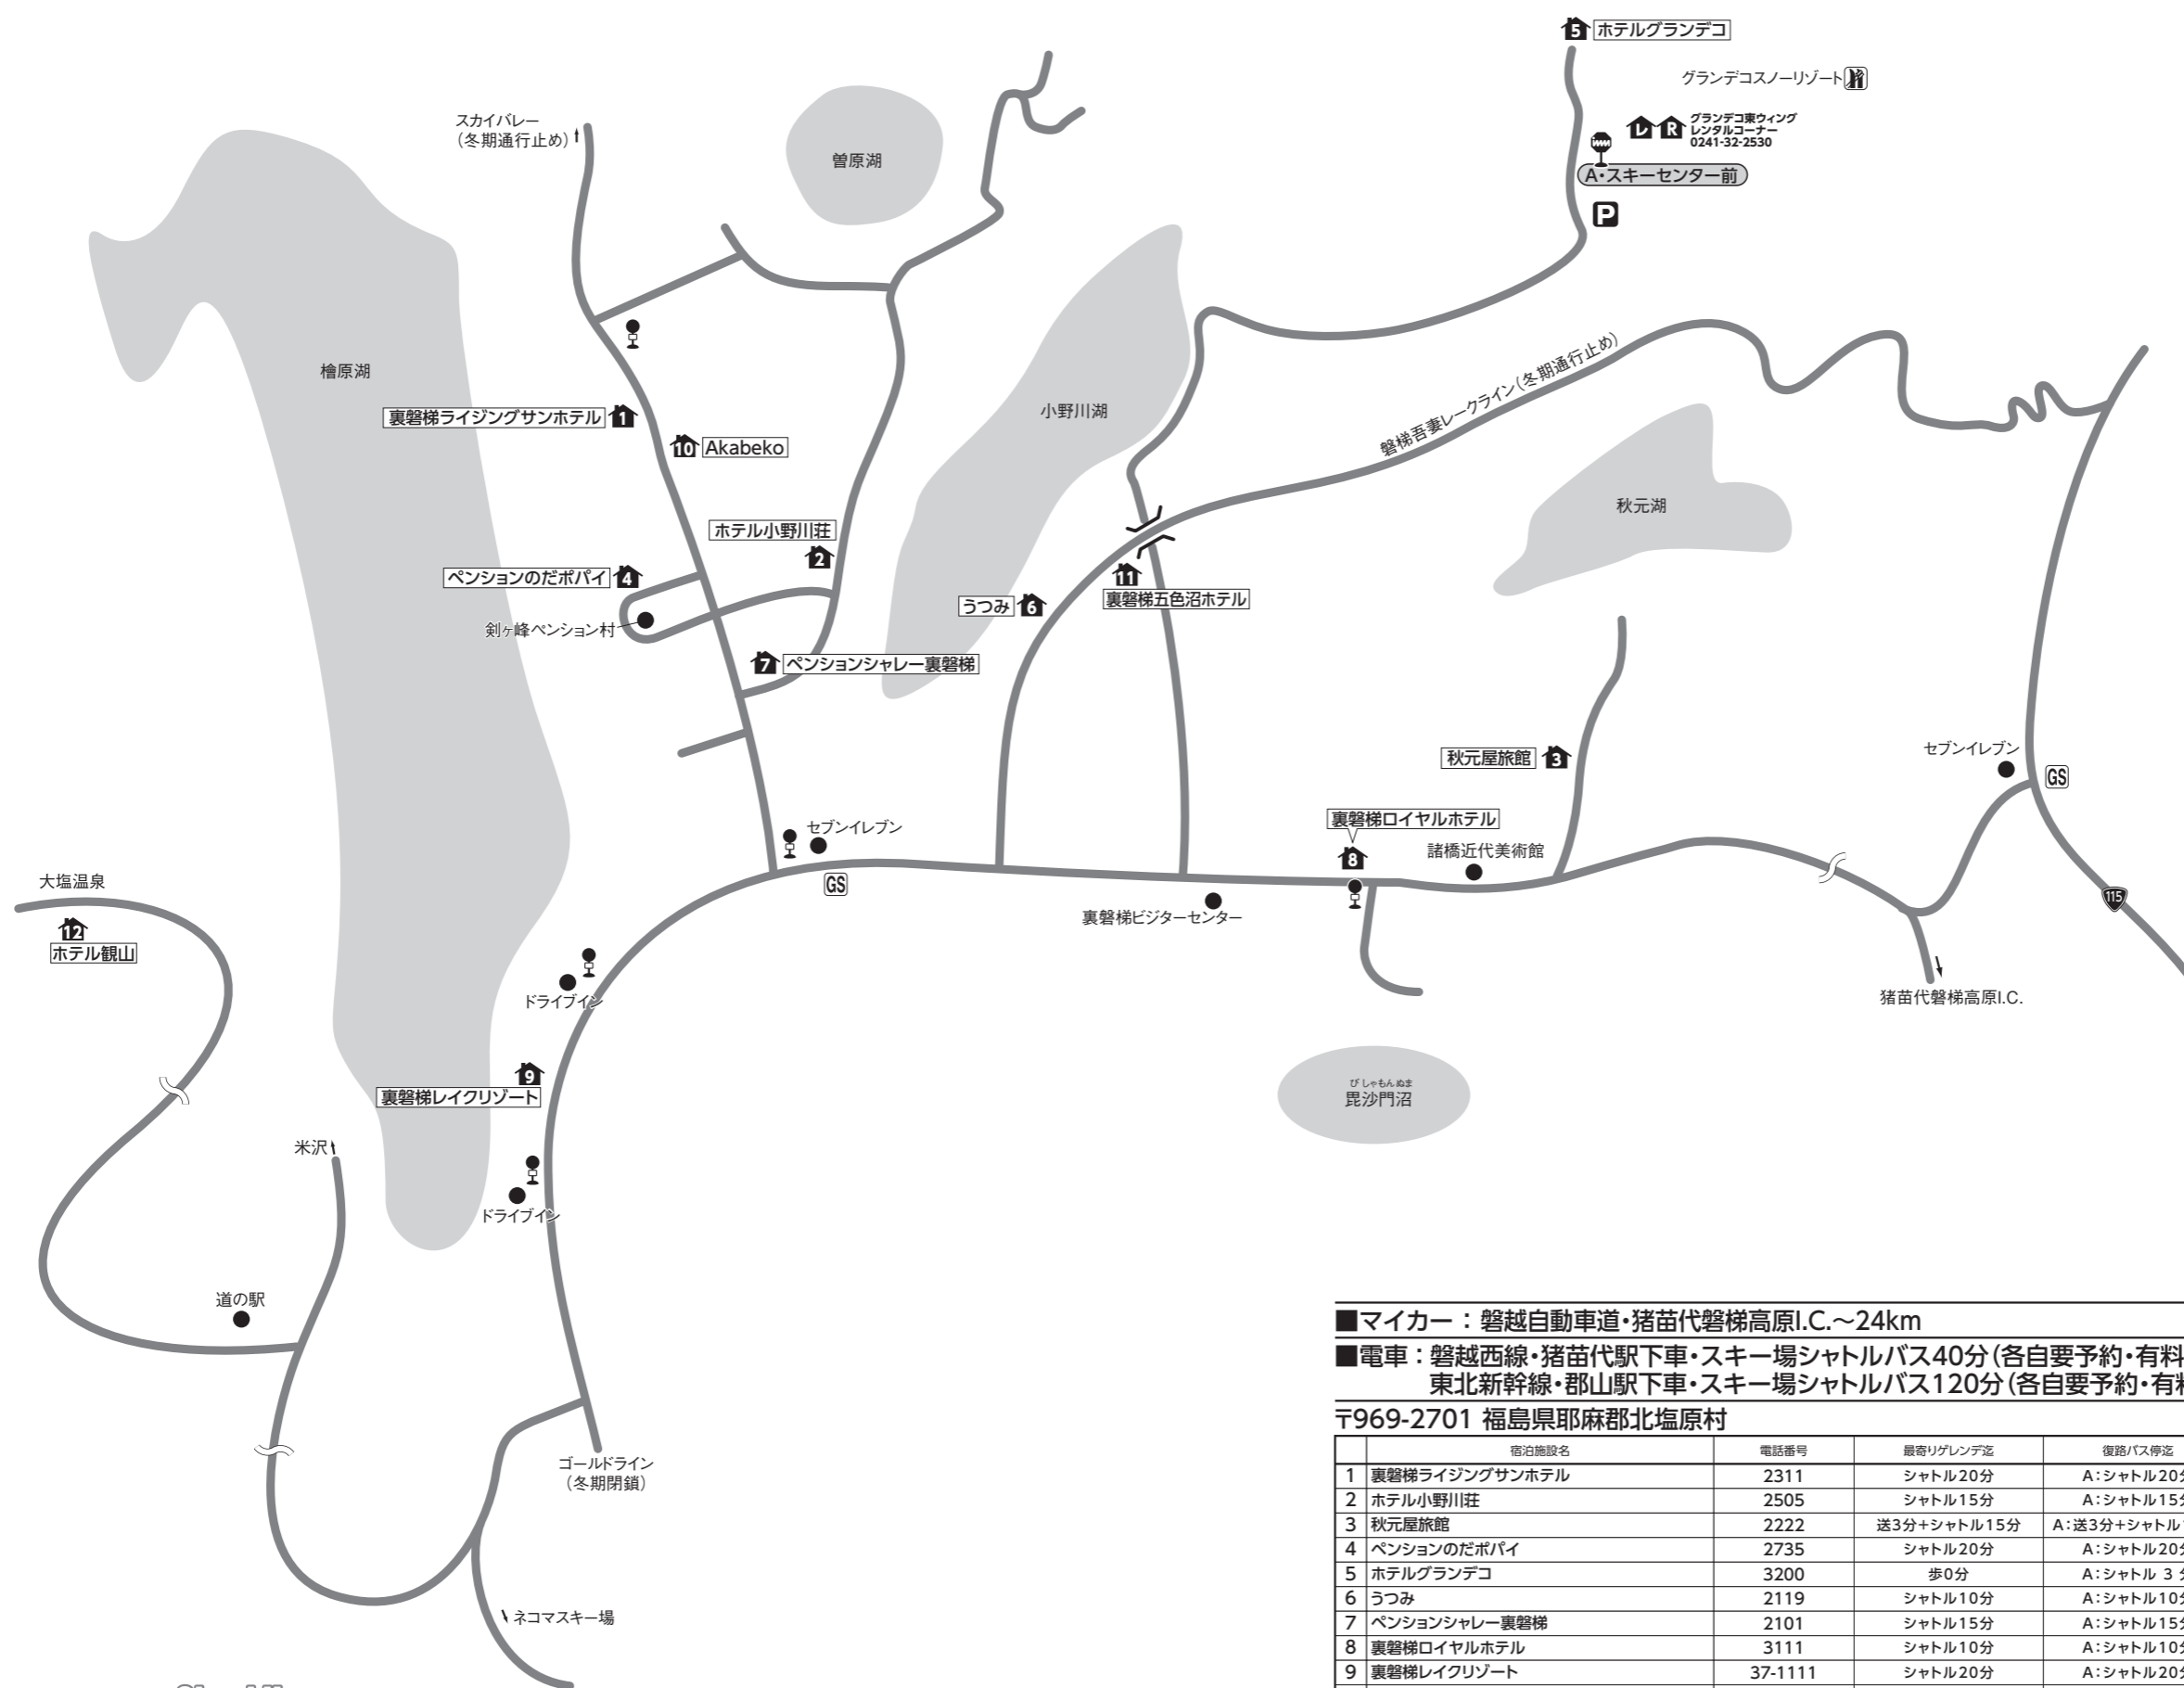

グランデコスノーリゾート

■マイカープランにてご参加のお客様へのご案内
 宿泊施設 ↔ スキー場間の送迎は、行っておりません。

■ツアーバスご利用のお客様へのご案内
 朝の到着と、お帰りの日の出発場所ともにグランデコスノーリゾートとなります。裏磐梯地区のホテル、旅館、ペンション、民宿及び、ホテル観山に宿泊のお客様のスキー場⇄宿泊先間の移動はシャトル又は送迎となります。下表をご参照ください。

宿泊先	スキー場⇄宿泊先移動手段
①～⑪	スキー場シャトルバス
⑫	送迎時間 ▶ [スキー場発] 16:00発 [宿泊先発] 8:30発

※天候、道路事情により、出発・到着時間に遅れが生じる場合がございます。

■スキー場シャトルバスのご案内
 ●スキー場 ↔ 裏磐梯地区間の移動には無料シャトルバスをご利用いただけます。
 バスプランご利用のお客様には、出発当日にシャトルバス運行スケジュールをお渡ししております。

■レンタル貸出し場所のご案内
 ●スキー場での貸出し、返却となりますので利用日毎にレンタルショップへご返却ください。
 [グランデコ] スキーセンター東ウイング1階レンタルコーナー

(注) マイカープランでご参加のお客様でレンタル利用の際は、レンタル利用パッケージ券(旅行会員券ではご利用になれません。)が必要となりますので、各ご宿泊施設にお立ち寄りいただき、クーポン券をお受け取りください。

■スクール対応先
 ●グランデコ
 ・グランデコスキー&スノーボードスクール:0241-32-2530

■宅配便をご利用のお客様へ
 ※バス利用宿泊プラン・日帰りプランは、直接スキー場に到着するため、「グランデコスノーリゾート」にご連絡の上、お送りください。
 問い合わせ・送り先
 グランデコスノーリゾート:0241-32-2530
 福島県耶麻郡北塩原村松原荒砂沢山
 グランデコスノーリゾート東ウイング・ヤマト宅急便センター宛
 ※マイカー宿泊プランは、利用施設にご連絡の上、お送りください。

宿泊施設名	電話番号	最寄りグレンデコ	復路バス停迄	JR郡山駅・JR猪苗代駅からの行き方
1 裏磐梯ライジングサンホテル	2311	シャトル20分	A:シャトル20分	※1
2 ホテル小野川荘	2505	シャトル15分	A:シャトル15分	※1
3 秋元屋旅館	2222	送3分+シャトル15分	A:送3分+シャトル15分	※1
4 ペンションのだポパイ	2735	シャトル20分	A:シャトル20分	※1
5 ホテルグランデコ	3200	歩0分	A:シャトル3分	※1
6 うつみ	2119	シャトル10分	A:シャトル10分	※1
7 ペンションシャレー裏磐梯	2101	シャトル15分	A:シャトル15分	※1
8 裏磐梯ロイヤルホテル	3111	シャトル10分	A:シャトル10分	※1
9 裏磐梯レイクリゾート	37-1111	シャトル20分	A:シャトル20分	※1
10 Akabeko	2151	シャトル20分	A:シャトル20分	※1
11 裏磐梯五色沼ホテル	2525	シャトル10分	A:シャトル10分	※1
12 ホテル観山	33-2233	送30分	A:送30分	※1