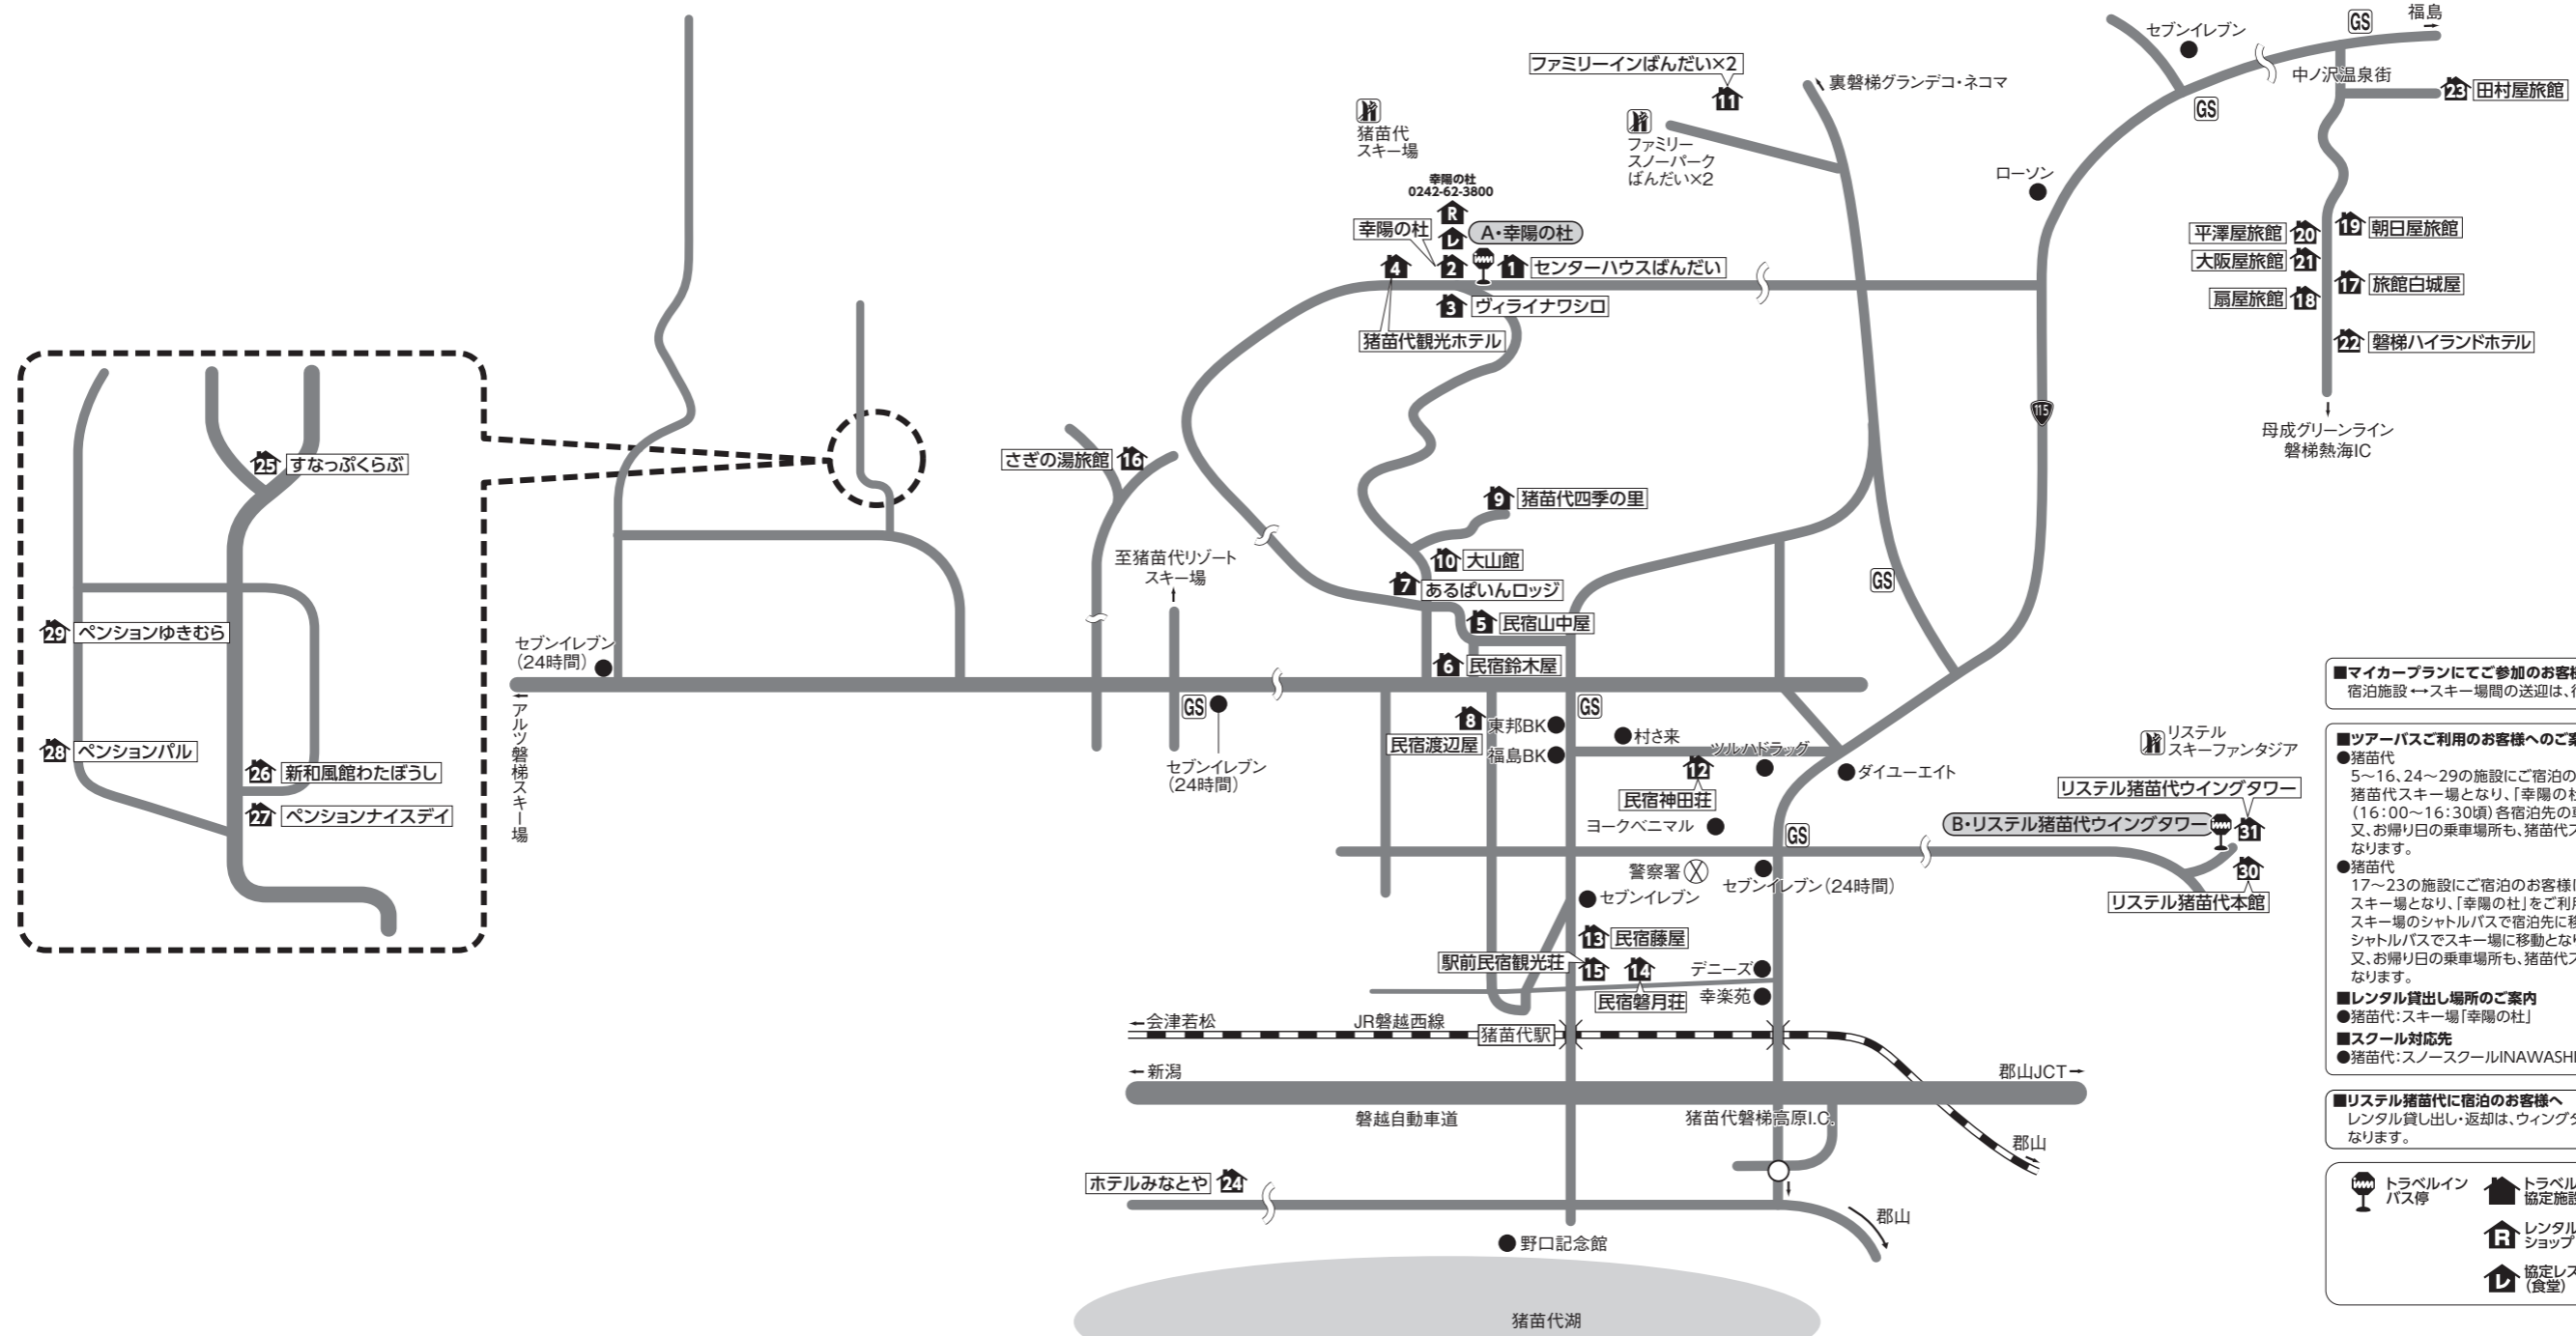

猪苗代・リステルスキーファンタジア

■マイカープランにてご参加のお客様へのご案内
 宿泊施設→スキー場間の送迎は、行っておりません。

■ツアーバスご利用のお客様へのご案内
 ●猪苗代
 5～16、24～29の施設にご宿泊のお客様は、朝の到着場所は猪苗代スキー場となり、「幸福の杜」をご利用いただき、夕方(17:00頃)各宿泊先の車が迎えにまいります。又、お帰りの乗車場所も、猪苗代スキー場「幸福の杜」前からとなります。
 ●猪苗代
 17～23の施設にご宿泊のお客様は、朝の到着場所は猪苗代スキー場となり、「幸福の杜」をご利用いただき、夕方(17:00頃)スキー場のシャトルバスで宿泊先に移動となります。翌朝(8:15頃)シャトルバスでスキー場に移動となります。又、お帰りの乗車場所も、猪苗代スキー場「幸福の杜」前からとなります。

■レンタル貸出し場所のご案内
 ●猪苗代:スキー場「幸福の杜」
 ■スクール対応先
 ●猪苗代:スノースクールINAWASHIRO:0242-62-5100

■リステル猪苗代に宿泊のお客様へ
 レンタル貸出し・返却は、ウイングタワー内レンタルコーナーとなります。

- トラベルイン バス停
- トラベルイン 協定施設
- 駐車場
- レンタルショップ
- GS ガソリンスタンド
- 協定レストラン (食堂)
- 外湯 (有料)

猪苗代 ■マイカー：磐越自動車道・猪苗代磐梯高原I.C.～8km
 ■電車：磐越西線・猪苗代駅下車・スキー場シャトルバス10分又は郡山駅下車・スキー場シャトルバス80分(各自要予約) 予約先:猪苗代スキー場(0242-62-5100)

〒969-3102 福島県耶麻郡猪苗代町 局番 0242-62

宿泊施設名	電話番号	最寄り ゲレンデ迄	復路 バス停迄	郡山駅・猪苗代駅からシャトルバス利用の場合
1 センターハウスばんだい	5100	歩0分	A:歩0分	センターハウスばんだいで下車:歩0分
2 幸福の杜	3800	歩0分	A:歩0分	センターハウスばんだいで下車:歩0分
3 ヴィライナワシロ	4111	歩1分	A:歩1分	センターハウスばんだいで下車:歩1分
4 猪苗代観光ホテル	4132	歩0分	A:歩4分	センターハウスばんだいで下車:歩4分
5 民宿山中屋	2422	送5分	A:送5分	※1
6 民宿鈴木屋	3367	送5分	A:送5分	※1
7 あるばいんロッジ	3350	送5分	A:送5分	※1
8 民宿渡辺屋	2861	送6分	A:送6分	※1
9 猪苗代四季の里	63-1616	送5分	A:送5分	※1
10 大山館	2730	送5分	A:送5分	※1
11 ファミリーインばんだい×2	93-8530	送8分	A:送8分	※1
12 民宿神田荘	3402	送6分	A:送6分	※1

※1:電車をご利用で宿泊先が5～16・24のお客様は、ご旅行当日は直接猪苗代スキー場にお越し頂き、スキーをお楽しみ頂いた後に夕方宿泊先の送迎で宿泊先にご移動ください。
 ※2:電車をご利用で宿泊先が17～23のお客様は、ご旅行当日は直接猪苗代スキー場にお越し頂き、スキーをお楽しみ頂いた後に夕方シャトルバスで宿泊先にご移動ください。