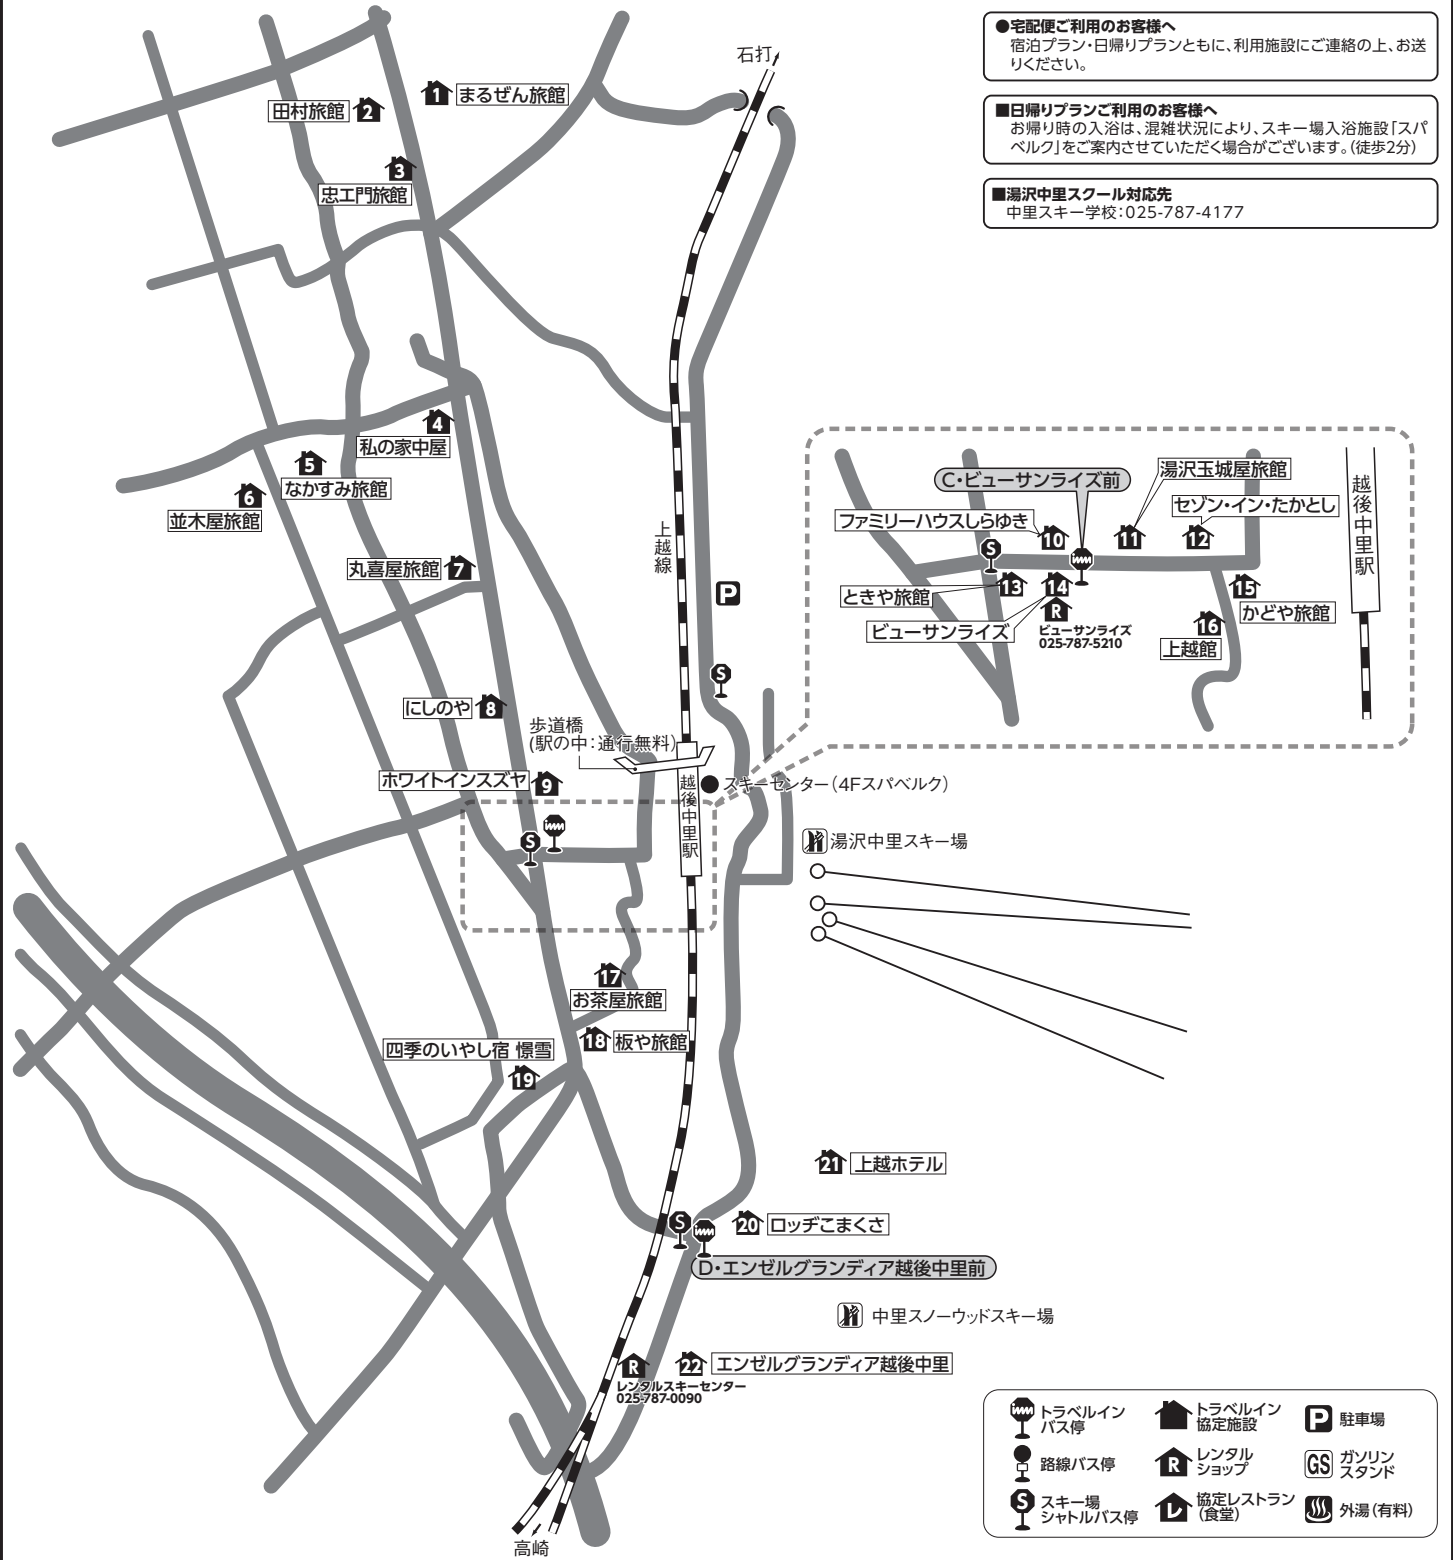

# 湯沢中里

■マイカー：関越自動車道・湯沢I.C.～5km ■電車：上越新幹線・越後湯沢駅下車 シャトルバス10分

〒949-6103 新潟県南魚沼郡湯沢町土樽

局番 025-787

宿泊施設名	電話番号	最寄り ゲレンデ迄	復路 バス停迄	越後湯沢駅からシャトルバス利用の場合	宿泊施設名	電話番号	最寄り ゲレンデ迄	復路 バス停迄	越後湯沢駅からシャトルバス利用の場合
1 まるぜん旅館	3043	歩7分	C:送1分	湯沢中里スキー場下車:歩10分	12 セゾン・イン・たかとし	3152	歩2分	C:歩1分	湯沢中里スキー場下車:歩1分
2 田村旅館	3031	送1分	C:送1分	湯沢中里スキー場下車:歩10分	13 ときや旅館	3353	歩2分	C:歩1分	湯沢中里スキー場下車:歩4分
3 忠工門旅館	3108	歩7分	C:送1分	湯沢中里スキー場下車:歩7分	14 ビューサンライズ	5210	歩2分	C:歩0分	湯沢中里スキー場下車:歩2分
4 私の家中屋	3037	歩6分	C:歩5分	湯沢中里スキー場下車:歩8分	15 かどや旅館	3033	歩2分	C:送1分	湯沢中里スキー場下車:歩1分
5 なかすみ旅館	3218	歩7分	C:歩6分	湯沢中里スキー場下車:歩9分	16 上越館	4121	歩2分	D:送1分	湯沢中里スキー場下車:歩1分
6 並木屋旅館	3207	歩8分	C:歩7分	湯沢中里スキー場下車:歩10分	17 お茶屋旅館	3146	歩3分	C:歩2分	湯沢中里スキー場下車:歩3分
7 丸喜屋旅館	3165	歩6分	C:歩5分	湯沢中里スキー場下車:歩8分	18 板や旅館	3045	歩3分	C:歩2分	湯沢中里スキー場下車:歩5分
8 にしはや	3174	歩4分	C:歩2分	湯沢中里スキー場下車:歩5分	19 四季のいやし宿 標雪	3284	歩4分	C:歩2分	湯沢中里スキー場下車:歩5分
9 ホワイトインスズヤ	3107	歩3分	C:歩1分	湯沢中里スキー場下車:歩2分	20 ロッジこまくさ	3264	歩3分	D:歩2分	湯沢中里スキー場下車:歩5分
10 ファミリーハウスしらゆき	3189	歩2分	C:歩1分	湯沢中里スキー場下車:歩4分	21 上越ホテル	3009	歩3分	D:歩3分	湯沢中里スキー場下車:歩8分
11 湯沢玉城屋旅館	3019	歩2分	C:歩1分	湯沢中里スキー場下車:歩1分	22 エンゼルグランディア越後中里	2811	送8分	D:歩0分	湯沢中里スキー場下車:歩8分