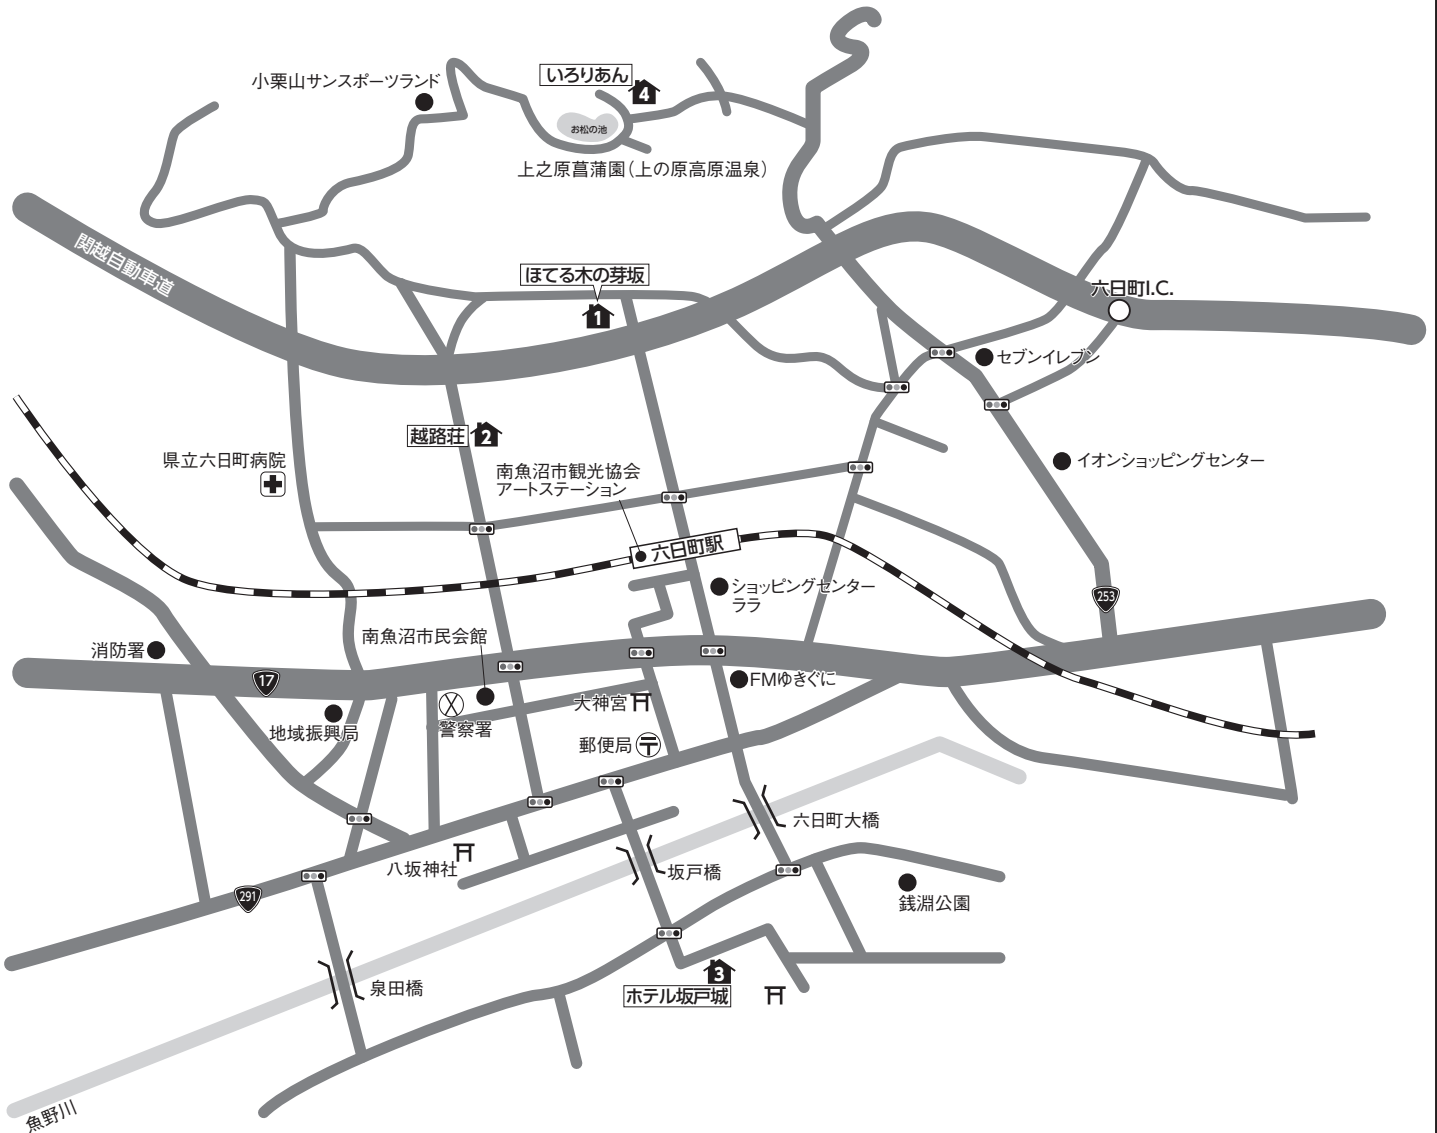

上越国際(六日町温泉)

●宅配便ご利用のお客様へ

マイカープランは、利用施設にご連絡の上、お送りください。
バスプランは、「イーマレンタル上国店」(P31参照)にお送り
ください。(ホテルへの到着は夕方になります。)

■六日町温泉プランの行程のご案内

●バスプラン

乗下車は「P31上越国際・七五三横バスターミナル」になります。
到着後は、「イーマレンタル」や近隣の休憩所等をご利用ください。
宿泊施設までの送迎は、「七五三横バスターミナル」から出
発いたします。

詳細は、出発当日にお渡しのご案内券もしくは、各宿泊施設に
お問い合わせください。

尚、ナイター時の送迎は行っておりません。

ナイターご利用の際のご移動は、JR(上越国際スキー場前駅～
六日町駅:片道¥240)をご利用ください。

又、その際の夕食時間に関しましては、直接宿泊先と打ち合わせ
をしていただきますよう、お願いいたします。(16:00頃までに)

●マイカープラン

リフト券・宿泊券等のクーポンの引換えは、各ホテルフロントで
行います。

●レンタルの対応

「イーマレンタル上国店」で行います。

■マイカー：関越自動車道・六日町I.C.～3km

■電車：六日町温泉／上越線・六日町駅下車 送迎5～10分
上越国際／上越線・上越国際スキー場前駅下車

〒949-6626 新潟県南魚沼市六日町

局番 025-773

	宿泊施設名	電話番号	最寄り グレンデラ	復路 バス停迄	JR六日町駅から
1	ほてる木の芽坂	3456	送15分	A:送15分	宿送迎5分
2	越路荘	772-2420	送15分	A:送15分	宿送迎3分

	宿泊施設名	電話番号	最寄り グレンデラ	復路 バス停迄	JR六日町駅から
3	ホテル坂戸城	3333	送15分	A:送15分	宿送迎 3分
4	いろりあん	5847	送20分	A:送20分	宿送迎10分

※バス停A=P31 上越国際・七五三横バスターミナル