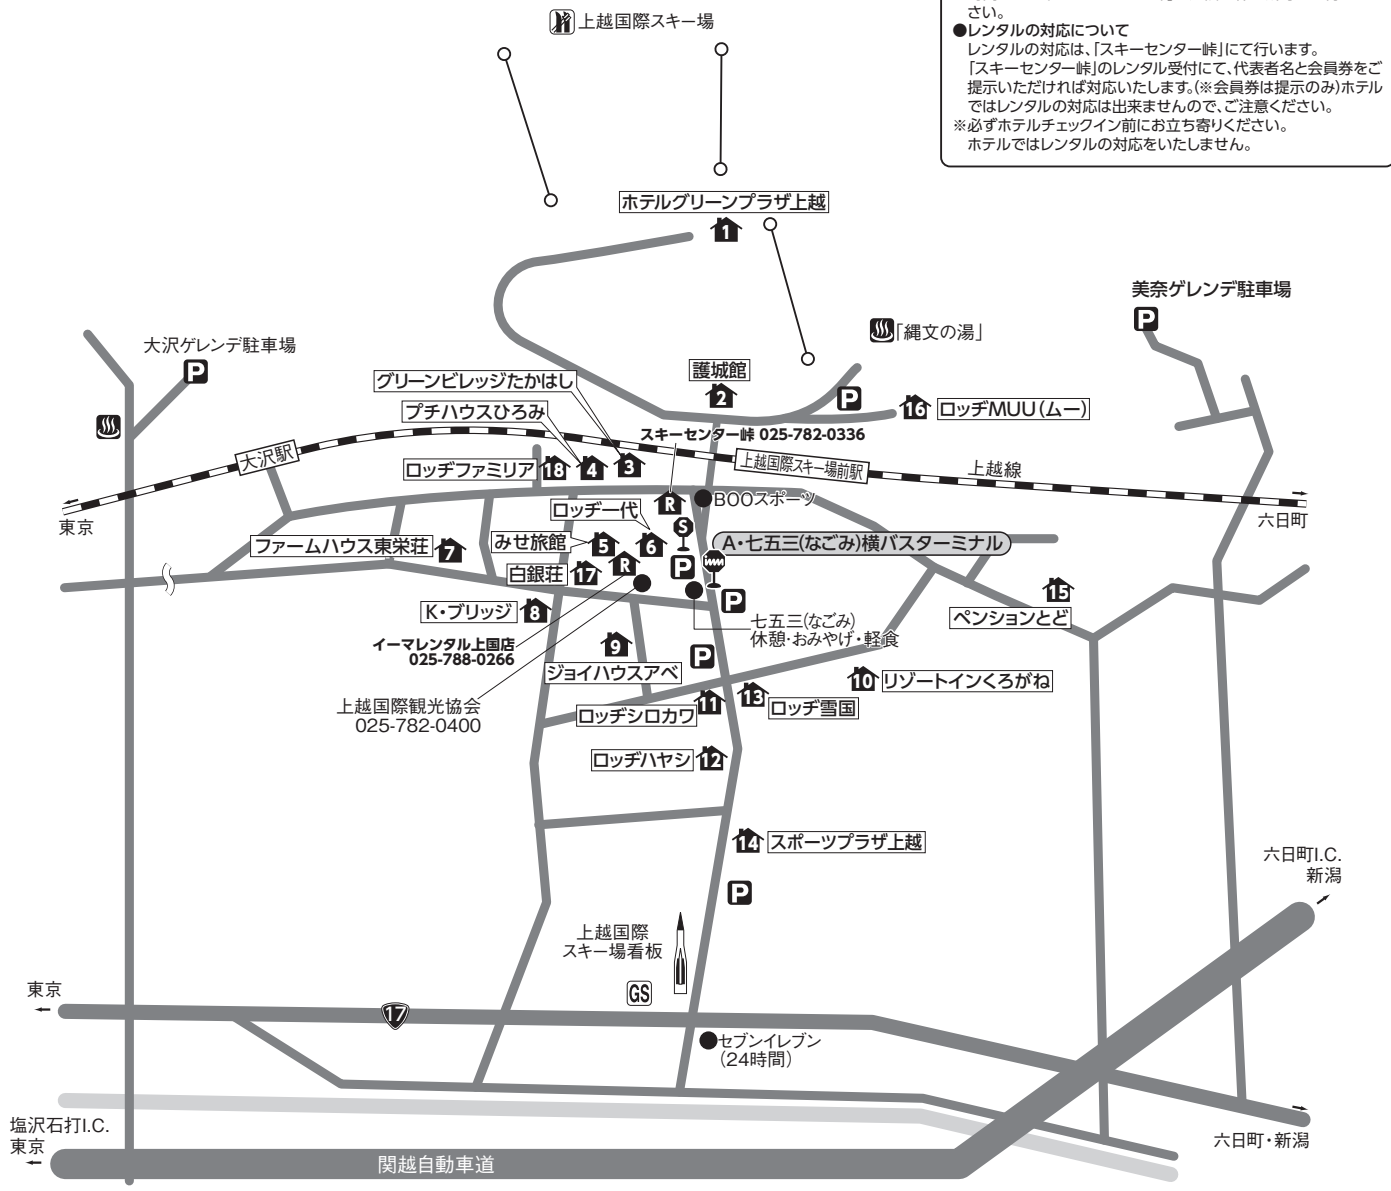

# 上越国際

●宅便ご利用のお客様へ  
宿泊プラン・日帰りプランともに、利用施設にご連絡の上、お送りください。

■上越国際スクール割引対応先  
●上越国際スキー・スノーボードスクール  
025-782-1984  
※スクールは常設しておりますが、貸し切り等により、お受けできない日程がありますので、事前にご確認ください。

■ロッジムーにご宿泊のお客様へ  
フロントオープンは、AM7:30となります。  
時間までは、「七五三内無料休憩所」にてお待ちいただき、時間になり次第で移動ください。

■ホテルグリーンプラザ上越にご宿泊のお客様へ  
●バスプランの方へ  
上越国際スキー場前駅からホテルまでは、シャトルバスでの移動となります。(8:00~)  
時間までは、「スキーセンター峠」や近隣の休憩所等でお待ちください。  
●レンタルの対応について  
レンタルの対応は、「スキーセンター峠」にて行います。  
「スキーセンター峠」のレンタル受付にて、代表者名と会員券をご提示いただければ対応いたします。(※会員券は提示のみ)ホテルではレンタルの対応は出来ませんので、ご注意ください。  
※必ずホテルチェックイン前にお立ち寄りください。  
ホテルではレンタルの対応をいたしません。

■マイカー：関越自動車道・塩沢石打I.C.~6km ■電車：上越線・上越国際スキー場前駅下車 徒歩1~5分

〒949-6431 新潟県南魚沼市樺野沢 局番 025-782

宿泊施設名	電話番号	最寄り ゲレンデ迄	復路 バス停迄	JR上越国際スキー場前駅から
1 ホテルグリーンプラザ上越	1030	歩0分	A:シャトル5分	宿シャトルバス5分
2 護城館(ごじょうかん)	2111	歩0分	A:歩1分	歩1分
3 グリーンビレッジたかはし	1482	歩3分	A:歩2分	歩2分
4 プチハウスひろみ	1140	歩2分	A:歩2分	歩3分
5 みせ旅館	9065	歩1分	A:歩0分	歩2分
6 ロッチー代(いちだい)	0327	歩1分	A:歩0分	歩2分
7 ファームハウス東栄荘(とうえいせい)	0453	歩3分	A:歩3分	歩8分
8 K・ブリッジ	4809	歩3分	A:歩3分	歩5分
9 ジョイハウスアベ	1418	歩2分	A:歩1分	歩3分
10 リゾートインくろがね	1491	歩3分	A:歩2分	歩3分

宿泊施設名	電話番号	最寄り ゲレンデ迄	復路 バス停迄	JR上越国際スキー場前駅から
11 ロッチシロカワ	0451	歩3分	A:歩2分	歩3分
12 ロッチハヤシ	0492	歩4分	A:歩3分	歩4分
13 ロッチ雪国	1483	歩3分	A:歩2分	歩3分
14 スポーツプラザ上越	1800	歩5分	A:歩4分	歩5分
15 ペンションとど	3088	歩5分	A:歩4分	歩6分
16 ロッチMUU(ムー)	1585	歩1分	A:歩2分	歩3分
17 白銀荘	1079	歩3分	A:歩2分	歩4分
18 ロッチファミリア	5026	歩2分	A:歩2分	歩4分