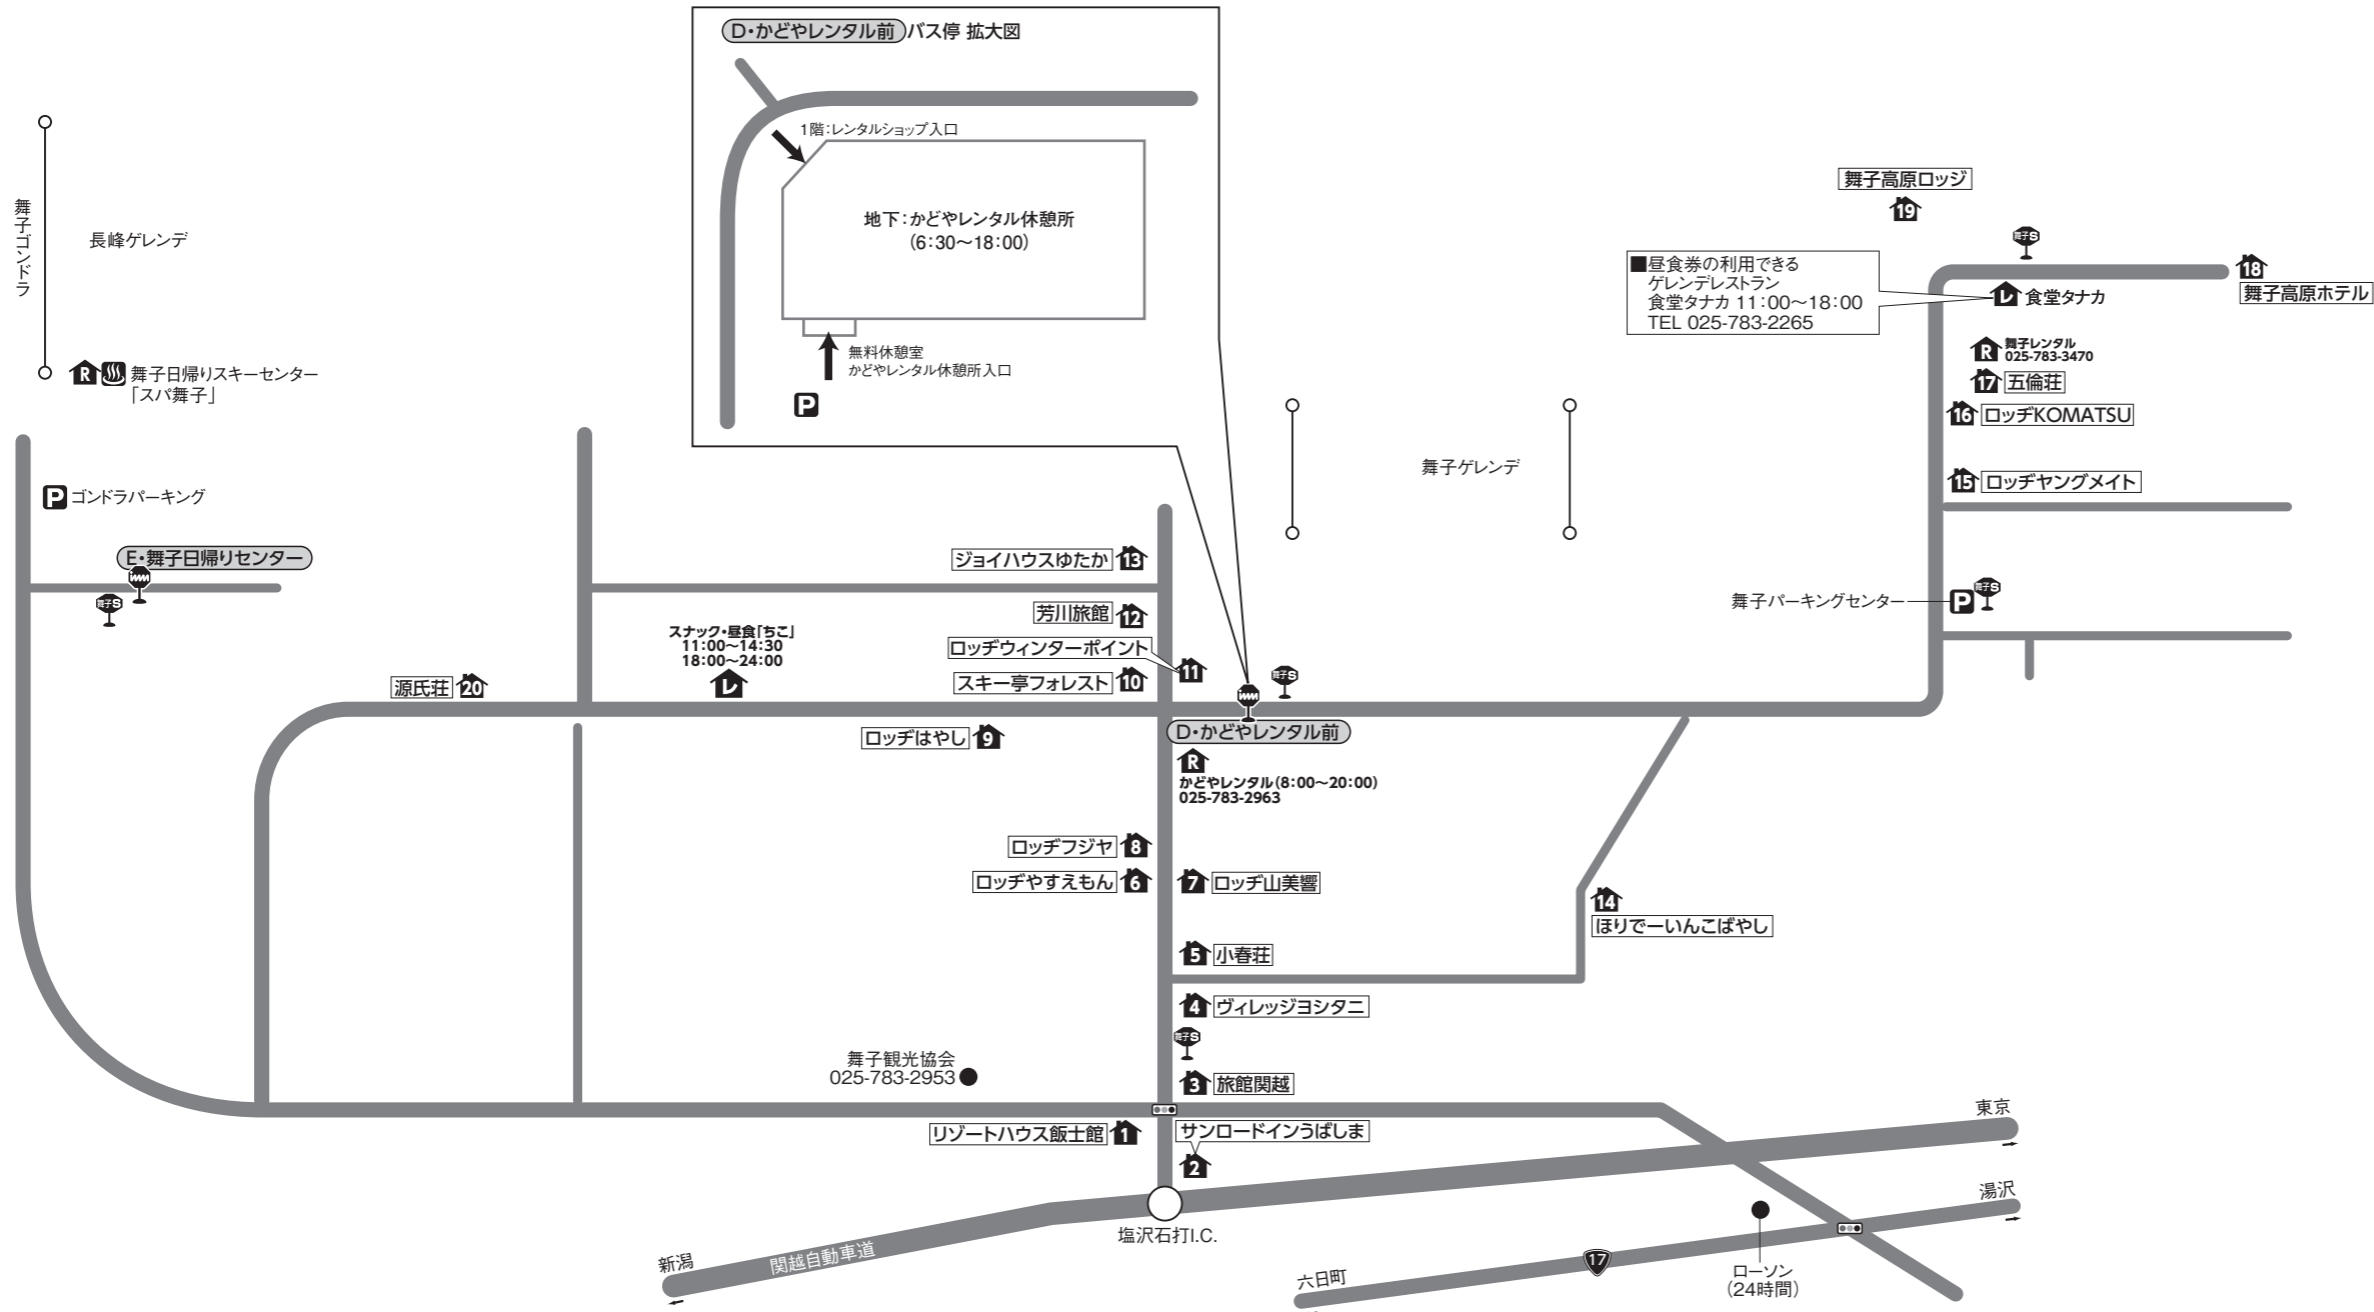

舞子スノーリゾート

- 宅配便ご利用のお客様へ**
 宿泊プラン・日帰りプランともに、利用施設にご連絡の上、お送りください。
 但し、スノーライナー及びモーニングライナー・JR利用の舞子スキー場プランで石打丸山地区宿泊の場合は、スキー場に直接到着のため、かどやレンタルにお送りください。
- 無料シャトルバス**
 シーズン中、舞子日帰りスキーセンター～舞子高原ホテル間を無料シャトルバスが運行しています。
 8:00～20:30(予定) ※約30分間隔
- スバ舞子営業案内**
 営業時間:平日14:30～18:30
 土日祝日14:00～19:00
 料金:大人¥800/55歳以上・中学生¥700/小学生¥600
 ※当社のお客様は上記より¥300引き
 ※貸しフェイスタオル¥100/貸しバスタオル¥200
- 夜発バスプランでジョイハウスゆたか・スキー享フォレストにご宿泊のお客様へ**
 ※フロントオープンは、AM7:30となります。
 時間までは「かどやレンタル休憩所」にてお待ちいただき、時間になり次第ご移動ください。
- バスプランで舞子高原ホテル&ロッジ・五倫荘・ロッヂKOMATSUにご宿泊のお客様へ**
 ※宿泊施設までは「かどやレンタル」でお送りいたします。(8:00～)
 ※夜発バスでお越しの方は、時間までは「かどやレンタル休憩所」にてお待ちいただき、8時以降係員にお声掛けください。
- バス・JRプランでリゾートハウス飯士館にご宿泊のお客様へ**
 ※飯士館ではチェックイン前、チェックアウト後の待機、荷物預りができません。
 チェックイン前、チェックアウト後の対応は「かどやレンタル休憩所」で行います。
- マイカープランで石打丸山地区にご宿泊のお客様へ**
 ※レンタル、休憩、荷物預り、駐車場の対応は「かどやレンタル」で行います。
 ※宿泊施設から「かどやレンタル」までは各自での移動となります。
- バスプランで石打丸山地区にご宿泊のお客様へ**
 ※乗下車のバス停は、「かどやレンタル」となります。
 ※到着後は「かどやレンタル休憩所」をご利用ください。
 滞在中は自由にご利用いただけます。
 ※スキー場～宿泊施設間の移動は、シャトルバスとなります。
- 舞子スクール対応先**
 舞子スキー・スノーボードスクール:025-783-4106

■マイカー：関越自動車道・塩沢石打I.C.～0.6km **■電車**：上越新幹線・越後湯沢駅下車・シャトルバス20分
 〒949-6423 新潟県南魚沼市舞子 局番 025-783

宿泊施設名	電話番号	最寄りゲレンデ迄	復路バス停迄	越後湯沢駅からシャトルバス利用の場合
1 リゾートハウス飯士館(いじかん)	2832	歩5分	D:歩3分	かどや前下車:歩3分
2 サンロードインうばしま	2152	歩5分	D:歩4分	舞子インター入り口下車:歩1分
3 旅館関越	4321	歩5分	D:歩4分	舞子インター入り口下車:歩1分
4 ヴィレッジヨシタニ	2649	歩3分	D:歩2分	かどや前下車:歩2分

宿泊施設名	電話番号	最寄りゲレンデ迄	復路バス停迄	越後湯沢駅からシャトルバス利用の場合
15 ロッジヤングメイト	2185	歩0分	D:歩5分	舞子パークセンター下車:歩3分
16 ロッジKOMATSU	4442	歩0分	D:歩8分	舞子高原ホテル前下車:歩3分
17 五倫荘	2855	歩0分	D:歩8分	舞子高原ホテル前下車:歩2分
18 舞子高原ホテル	3511	歩0分	D:シャトル迄	舞子高原ホテル前下車:歩0分
19 舞子高原ロッジ	6411	歩0分	D:シャトル迄	舞子高原ホテル前下車:歩1分
20 源氏荘	2314	歩3分	D:歩2分	かどや前下車:歩2分