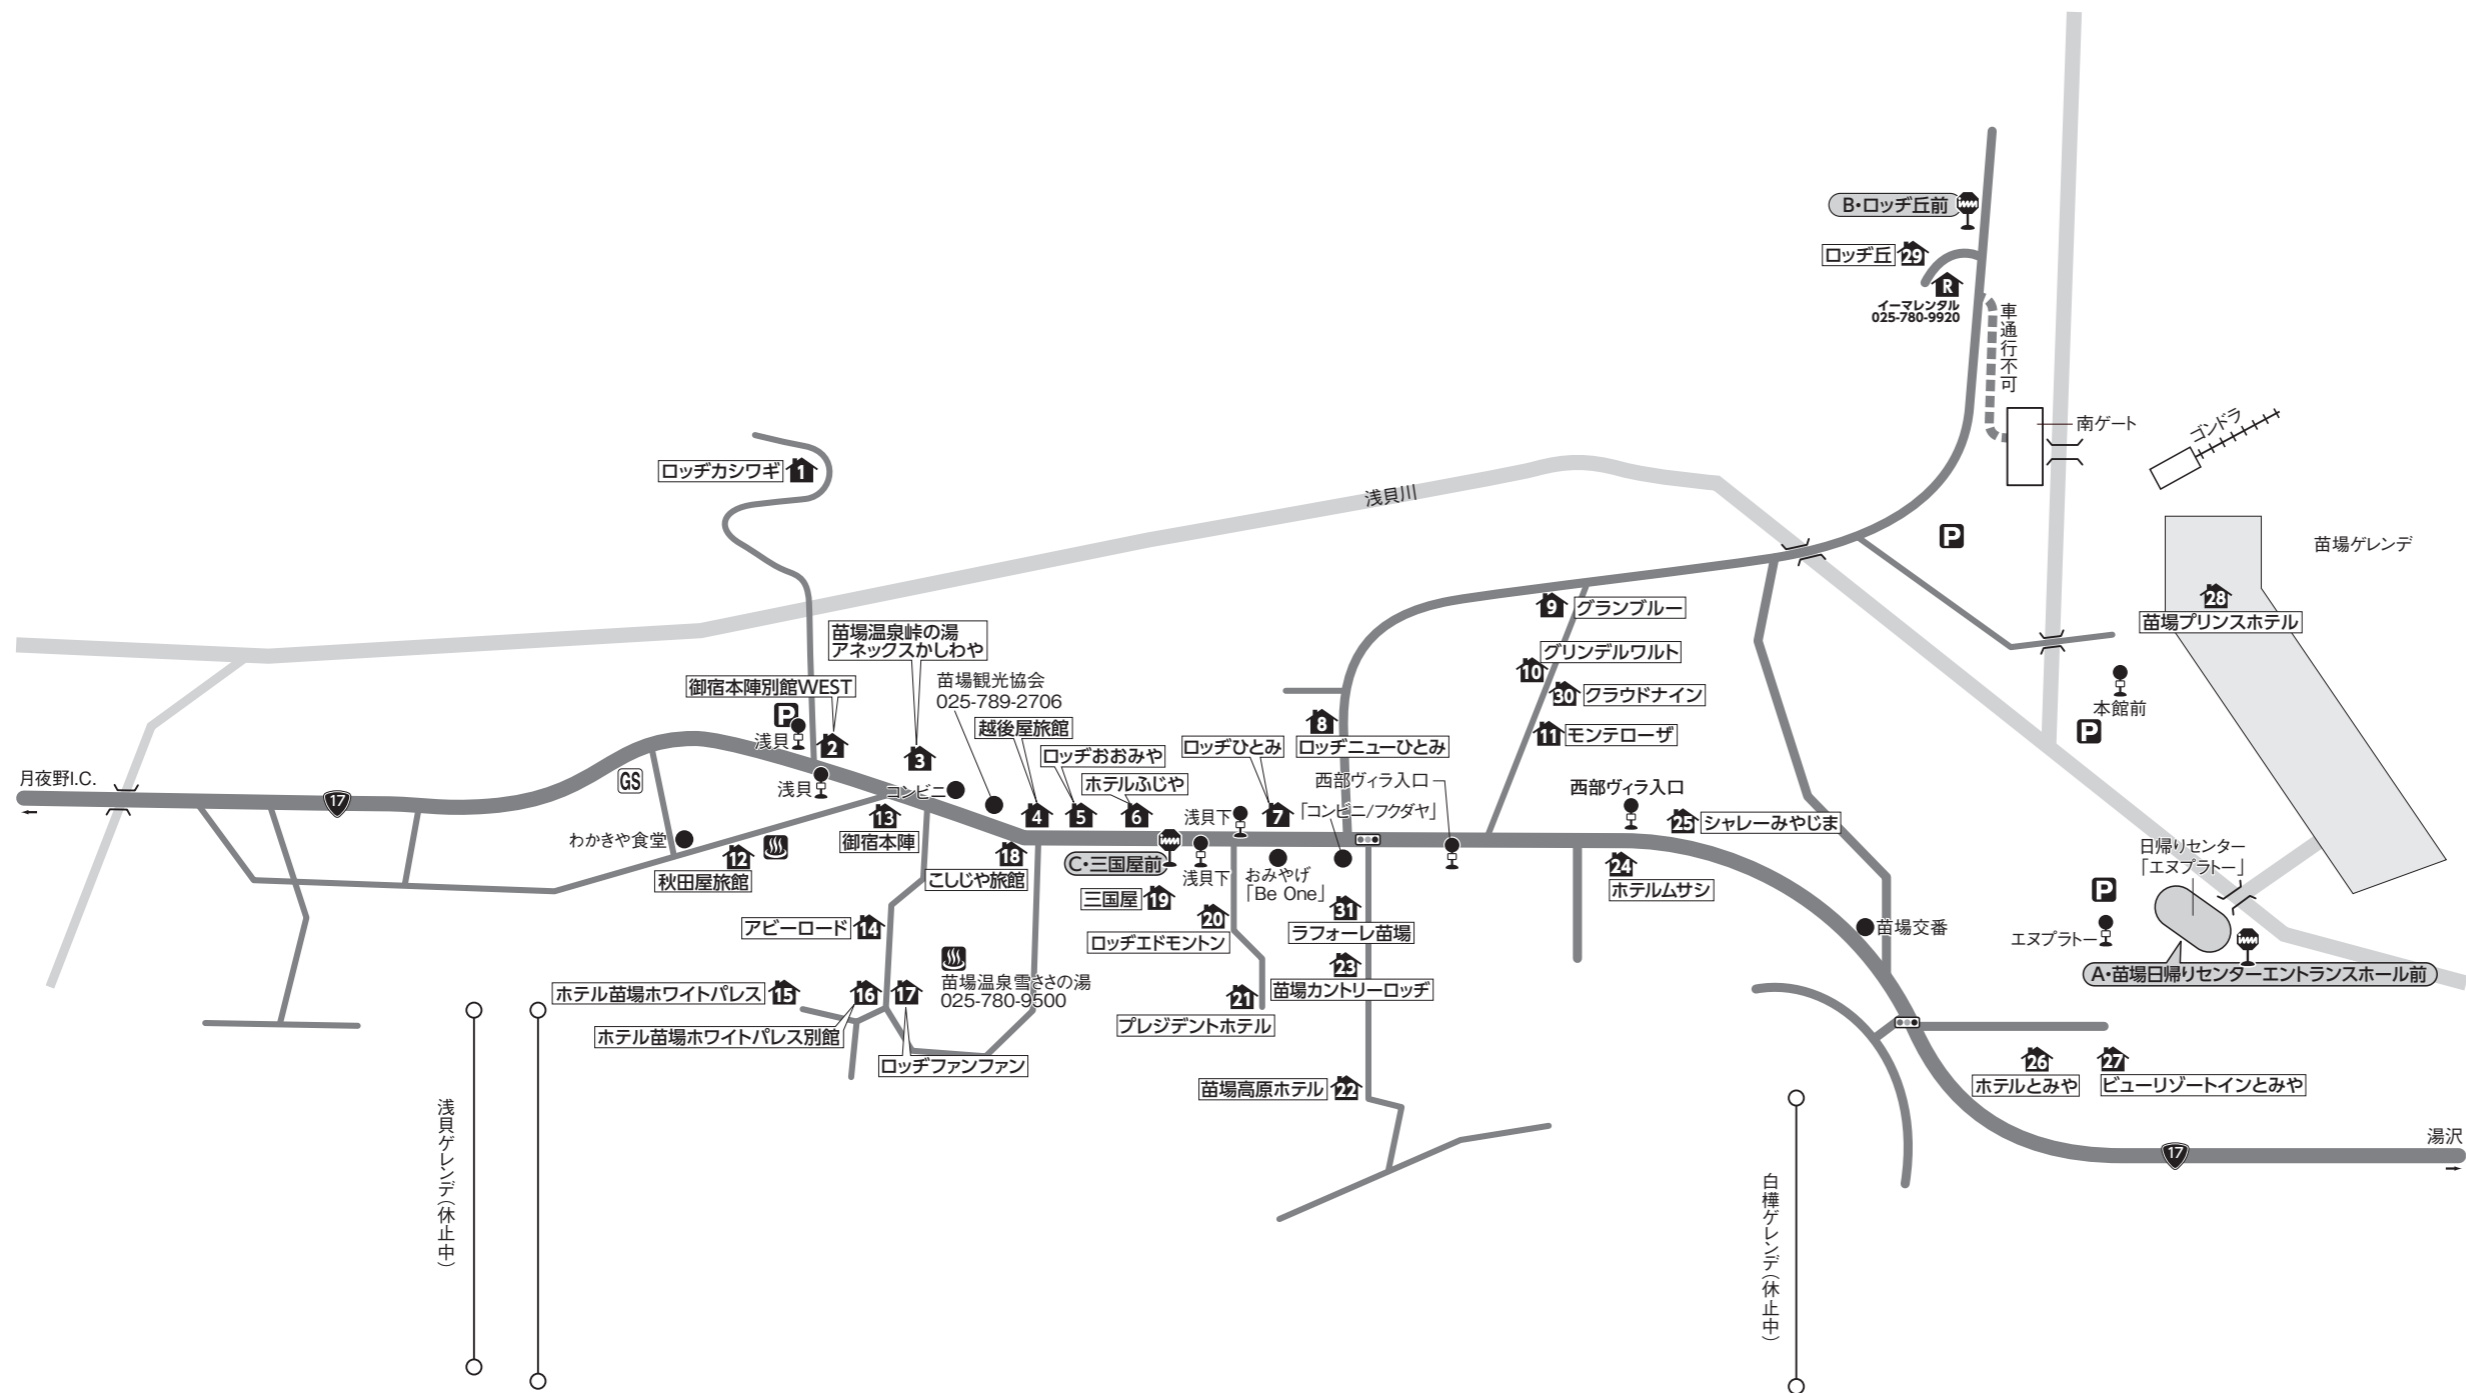

苗場

●宅配便ご利用のお客様へ
●宿泊プランは、宿泊施設にご連絡の上、お送りください。
●日帰りプランの場合、レンタル付の方は、「ロッジ丘内イマレンタル宛」、レンタル無の方は「苗場プリンスホテル日帰りスキーセンター宅配便宛」に利用日を記入の上お送りください。

■Mt.Naeba 営業案内
●苗場グレンデ/8:00~20:30
※但し、ナイター営業は、12/19~3/27の予定(ナイターなしの際は17:00まで)
※苗場~田代間の「ドラゴンドラ」は12/19~3/27の営業予定
※苗場~田代~みつまのシャトルバス(有料/苗場・かぐら共通リフト券をお持ちの方は、無料)は12/19~4/2の運行予定
●スキー場駐車場/無料
※12/19~4/2の土曜・休日、12/30~1/3は1日¥1,000
※苗場プリンスホテル宿泊者は全日無料。

■ホテルムサシ・シャレーみやじまに宿泊のお客様
フロントオープンAM7:00(シャレーみやじまAM7:30)となります。時間までは苗場プリンスホテルにてお待ちいただき、時間になり次第ご移動ください。
■苗場プリンスホテル宿泊プランにお申し込みのお客様でレンタルをご利用の方は
レンタルショップ「イマレンタル」で貸し出しをいたします。(徒歩約5分)
※ホテル内のレンタルとは異なりますのでご注意ください。
■日帰りプランにお申し込みのお客様でレンタル付のお客様
レンタル貸し出しは「イマレンタル」で行います。レンタル付のお客様がいるグループは往路「ロッジ丘前」で下車していただき、レンタルの対応を行います。(グレンデまで徒歩5分)復路でバス停の「日帰りセンター」へは、レンタル貸し出し後、もしくは返却後に「イマレンタル」よりお送りいたします。
■御宿本陣別館ウエストの受付は
御宿本陣フロントとなります。
■A・苗場日帰りセンターエントランスホール前のバス停をご利用のお客様
12/13~19のバス停は「苗場プリンスホテル本館前」になります。
■グレンデまで送迎となっている施設でも、ナイター送迎を行わない場合がありますので予めご了承ください。(詳しくは各宿泊施設にお問い合わせください。)

トラベルインバス停
路線バス停
レンタルショップ
協定レストラン(食堂)
トラベルイン協定施設
駐車場
GSガソリンスタンド
外湯(有料)

■マイカー：関越自動車道・月夜野I.C.~33km ■電車：上越新幹線・越後湯沢駅下車・路線バス50分

〒949-6212 新潟県南魚沼郡湯沢町三国 局番 025-789

宿泊施設名	電話番号	最寄りグレンデ迄	復路バス停迄	越後湯沢駅から路線バス利用の場合
1 ロッジカシワギ	2567	歩3分	C:歩6分	浅貝下車:歩10分
2 御宿本陣別館WEST	2012	歩1分	C:歩3分	浅貝下車:歩2分
3 苗場温泉峠の湯アネックスかしわや	2031	歩2分	C:歩3分	浅貝下車:歩1分
4 越後屋旅館	2104	歩3分	C:歩1分	浅貝下車:歩2分
5 ロッジおおみや	2520	歩3分	C:歩1分	浅貝下車:歩3分
6 ホテルふじや	2037	歩4分	C:歩1分	浅貝下車:歩2分
7 ロッジひとみ	2637	歩5分	C:歩2分	浅貝下車:歩5分
8 ロッジニューひとみ	2170	歩5分	C:歩3分	浅貝下車:歩6分
9 グランブルー	5730	歩5分	B:歩4分	西武ヴィラ入口下車:歩2分
10 グリンデルワルト	2703	歩5分	B:歩5分	西武ヴィラ入口下車:歩2分
11 モンテローザ	2711	歩5分	B:歩5分	西武ヴィラ入口下車:歩2分
12 秋田屋旅館	2522	歩1分	C:歩4分	浅貝下車:歩1分
13 御宿本陣	2012	歩1分	C:歩3分	浅貝下車:歩2分
14 アビーロード	3995	歩1分	C:歩4分	浅貝下車:歩3分

〒949-6212 新潟県南魚沼郡湯沢町三国 局番 025-789

宿泊施設名	電話番号	最寄りグレンデ迄	復路バス停迄	越後湯沢駅から路線バス利用の場合
15 ホテル苗場ホワイトパレス	2785	歩0分	C:歩5分	浅貝下車:歩5分
16 ホテル苗場ホワイトパレス別館	3818	歩1分	C:歩4分	浅貝下車:歩4分
17 ロッジファンファン	3655	歩1分	C:歩4分	浅貝下車:歩5分
18 こしじや旅館	2106	歩3分	C:歩2分	浅貝下車:歩5分
19 三国屋	2034	歩3分	C:歩0分	浅貝下車:歩2分
20 ロッジエドモントン	2252	歩5分	C:歩3分	浅貝下車:歩5分
21 プレジデントホテル	4671	歩5分	C:歩3分	浅貝下車:歩3分
22 苗場高原ホテル	3222	歩7分	C:歩5分	浅貝下車:歩7分
23 苗場カントリーロッジ	2615	歩6分	C:歩4分	浅貝下車:歩5分
24 ホテルムサシ	2123	歩8分	A:送2分	西武ヴィラ入口下車:歩1分
25 シャレーみやじま	2105	歩5分	A:歩8分	西武ヴィラ入口下車:歩1分
26 ホテルとみや	2271	歩1分	A:歩1分	西武ヴィラ入口下車:歩8分
27 ビューリゾートインとみや	2033	歩1分	A:歩1分	西武ヴィラ入口下車:歩8分
28 苗場プリンスホテル	2211	歩0分	A:歩0分	苗場スキー場前下車:歩3分
29 ロッジ丘	2421	歩5分	B:歩0分	西武ヴィラ入口下車:歩10分
30 クラウドナイン	2516	歩4分	B:歩4分	西武ヴィラ入口下車:歩2分
31 ラフォーレ苗場	2131	歩10分	C:歩6分	浅貝下車:歩5分