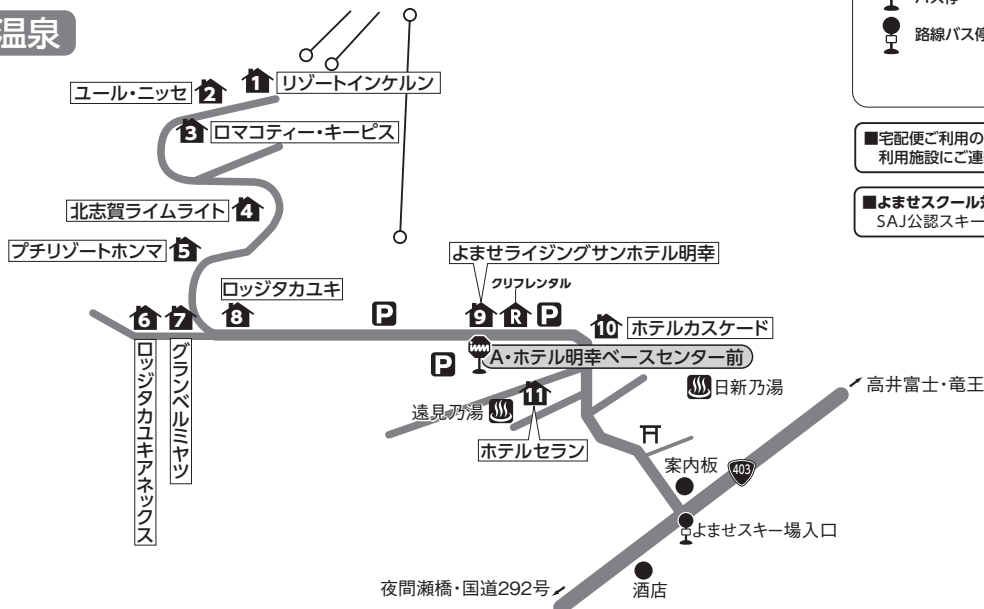

よませ温泉

- トラベルインバス停
- 路線バス停
- トラベルイン協定施設
- レンタルショップ
- 協定レストラン(食堂)
- 駐車場
- ガソリンスタンド
- 外湯(有料)

■宅配便ご利用のお客様へ
利用施設にご連絡の上、お送りください。

■よませスクール対応先
SAJ公認スキースクールよませ教室:0269-33-4555

■マイカー：上信越自動車道・信州中野I.C.～14km ■電車：北陸新幹線・長野駅下車・急行バス70分

〒381-0405 長野県下高井郡山ノ内町北志賀高原夜間瀬

局番 0269

宿泊施設名	電話番号	最寄り ゲレンデ迄	復路 バス停迄	長野駅から急行バス利用の場合
1 リゾートインケルン	8555	歩0分	A:歩7分	よませスキー場下車:歩7分
2 ユール・ニッセ	8588	歩1分	A:歩7分	よませスキー場下車:歩7分
3 ロマコティエ・キービス	8188	歩1分	A:歩6分	よませスキー場下車:歩6分
4 北志賀ライムライト	0111	歩0分	A:歩4分	よませスキー場下車:歩4分
5 プチリゾートホンマ	8700	歩2分	A:歩4分	よませスキー場下車:歩4分
6 ロッジタカユキアネックス	1134	歩3分	A:歩3分	よませスキー場下車:歩2分

宿泊施設名	電話番号	最寄り ゲレンデ迄	復路 バス停迄	長野駅から急行バス利用の場合
7 グランベルミヤツ	1166	歩2分	A:歩2分	よませスキー場下車:歩2分
8 ロッジタカユキ	1133	歩1分	A:歩2分	よませスキー場下車:歩2分
9 よませライジングサンホテル明幸	1171	歩0分	A:歩0分	よませスキー場下車:歩0分
10 ホテルカスケード	1155	歩1分	A:歩1分	よませスキー場下車:歩1分
11 ホテルセラン	1111	歩3分	A:歩2分	よませスキー場下車:歩2分