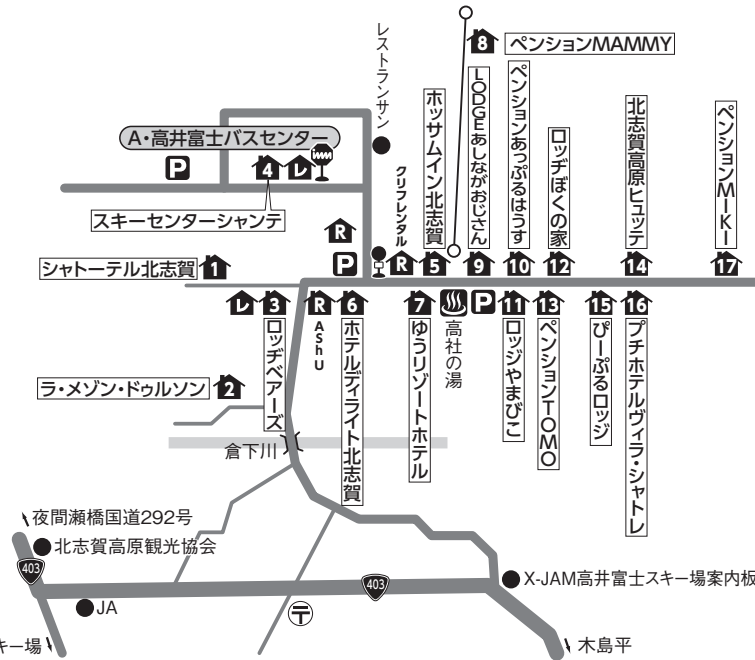

X-JAM高井富士・よませ温泉

高井富士

■宅配便ご利用のお客様へ
宿泊プラン・日帰りプランともに、利用施設にご連絡の上、お送りください。

■高井富士スクール対応先
SAJ公認スキースクール高井富士教室:0269-33-6822

■ホテルレイジアントご宿泊のお客様へ
往復バスプランでお申し込みのお客様のバス乗降場所は往復ともに「高井富士バスセンター」となります。
高井富士バスセンター⇄ホテル間は各自スキー、スノーボードでご移動いただくか、レンタルショップ「Ash U」(0269-33-0198)にて送迎、又は荷物のみ運搬いたします。
ホテルの場所確認は木島平(P22)をご覧ください。

■マイカー：上信越自動車道・信州中野I.C.～17km ■電車：長野新幹線・長野駅下車・急行バス70分

〒381-0405 長野県下高井郡山ノ内町北志賀高原高井富士

局番 0269-33

宿泊施設名	電話番号	最寄り ゲレンデ迄	復路 バス停迄	長野駅から急行バス利用の場合
1 シャトーテル北志賀	7133	歩3分	A:歩3分	高井富士スキー場下車:歩3分
2 ラ・メゾン・ドゥルソソ	7021	歩5分	A:歩5分	高井富士スキー場下車:歩5分
3 ロッジベアーズ	6644	歩3分	A:歩2分	高井富士スキー場下車:歩2分
4 スキーセンターシャンテ	6252	歩0分	A:歩0分	高井富士スキー場下車:歩0分
5 ホッサムイン北志賀	6686	歩0分	A:歩1分	高井富士スキー場下車:歩1分
6 ホテルデライト北志賀	6700	歩2分	A:歩2分	高井富士スキー場下車:歩2分
7 ゆうリゾートホテル	7373	歩1分	A:歩1分	高井富士スキー場下車:歩1分
8 ペンションMAMMY	6366	歩0分	A:歩2分	高井富士スキー場下車:歩2分
9 LODGEあしながおじさん	7001	歩3分	A:歩3分	高井富士スキー場下車:歩3分

宿泊施設名	電話番号	最寄り ゲレンデ迄	復路 バス停迄	長野駅から急行バス利用の場合
10 ペンションあつぷるはうす	7578	歩3分	A:歩3分	高井富士スキー場下車:歩3分
11 ロッジやまびこ	7220	歩3分	A:歩3分	高井富士スキー場下車:歩3分
12 ロッジぼくの家	7225	歩3分	A:歩3分	高井富士スキー場下車:歩3分
13 ペンションTOMO	7217	歩3分	A:歩3分	高井富士スキー場下車:歩3分
14 北志賀高原ヒュッテ	7210	歩4分	A:歩4分	高井富士スキー場下車:歩4分
15 ぴーぶるロッジ	7213	歩4分	A:歩4分	高井富士スキー場下車:歩4分
16 プチホテルヴィーラ・シャトレ	7004	歩4分	A:歩4分	高井富士スキー場下車:歩4分
17 ペンションMIKI	7002	歩4分	A:歩4分	高井富士スキー場下車:歩4分

宿泊施設名	電話番号	最寄り ゲレンデ迄	復路 バス停迄	長野駅から急行バス利用の場合
7 グランベルミヤツ	1166	歩2分	A:歩2分	よませスキー場下車:歩2分
8 ロッジタカユキ	1133	歩1分	A:歩2分	よませスキー場下車:歩2分
9 よませライジングサンホテル明幸	1171	歩0分	A:歩0分	よませスキー場下車:歩0分
10 ホテルカスケード	1155	歩1分	A:歩1分	よませスキー場下車:歩1分
11 ホテルセラン	1111	歩3分	A:歩2分	よませスキー場下車:歩2分