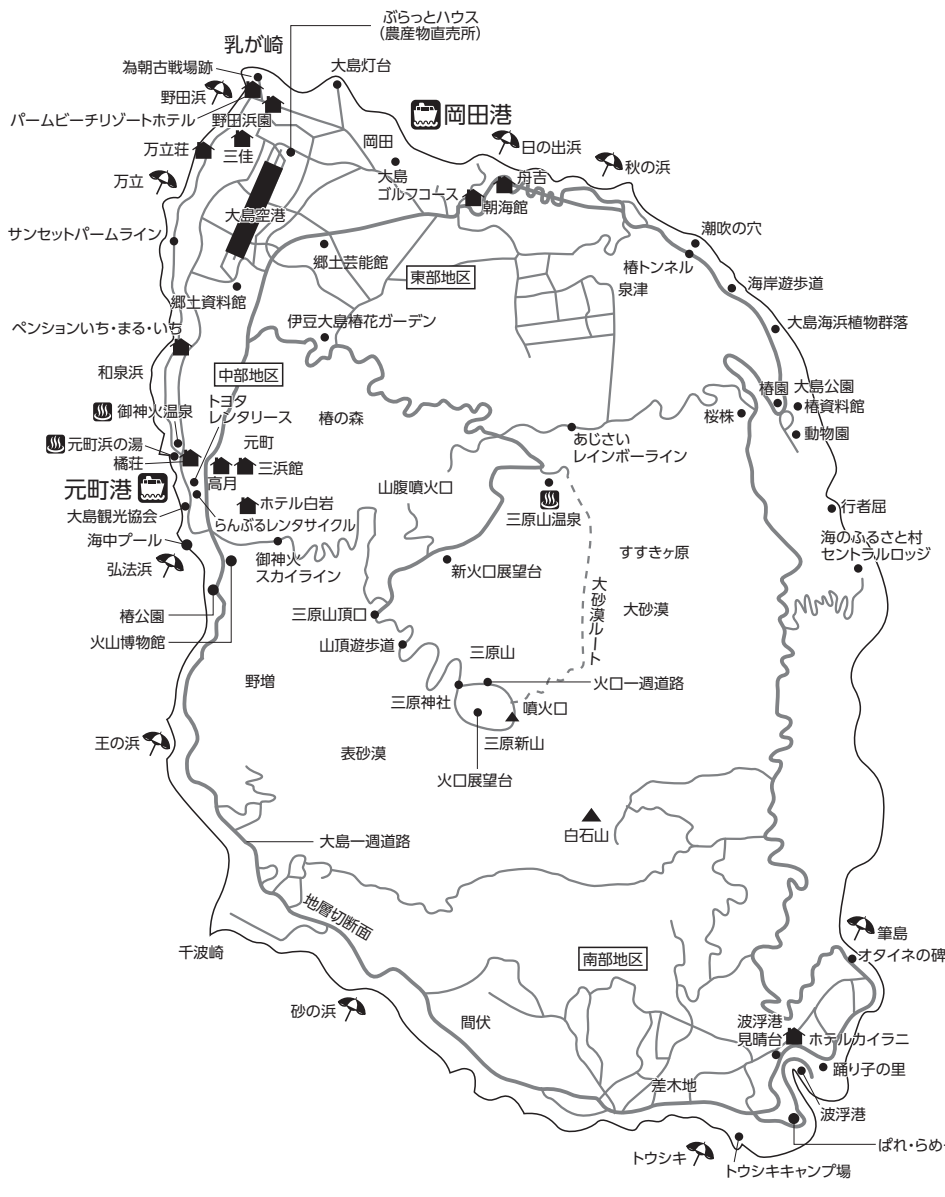

# 伊豆諸島 大島

### 予定宿泊施設リスト(中部地区)

〈住所〉東京都大島町 〈局番〉04992-2

宿泊施設名	電話番号	ビーチまで
高月(たかつき)	2023	弘法浜徒歩 5分
三浜館(みはまかん)	1304	弘法浜徒歩 7分
橘荘(たちばなそう)	2075	弘法浜徒歩 5分
ペンションいち・まる・いち	5225	和泉浜徒歩 1分
ホテル白岩	2571	弘法浜徒歩 12分

### 予定宿泊施設リスト(東部地区)

〈住所〉東京都大島町 〈局番〉04992-2

宿泊施設名	電話番号	ビーチまで
三佳(みよし)	8177	野田浜徒歩 1分
朝海館	8407	日の出浜徒歩 15分
野田浜園	8023	野田浜徒歩 4分
舟吉	8447	日の出浜徒歩 4分
万立荘	1094	和泉浜徒歩 20分
パームビーチリゾート	8511	野田浜徒歩 5分

### 予定宿泊施設リスト(差木地区)

〈住所〉東京都大島町 〈局番〉04992-4

宿泊施設名	電話番号	ビーチまで
ホテルカイルニ	0881	トウシキ遊泳場徒歩 20分

オプションツアー		電話番号
ダイビング	KENBO(ケンポー)ダイビングサービス	0355